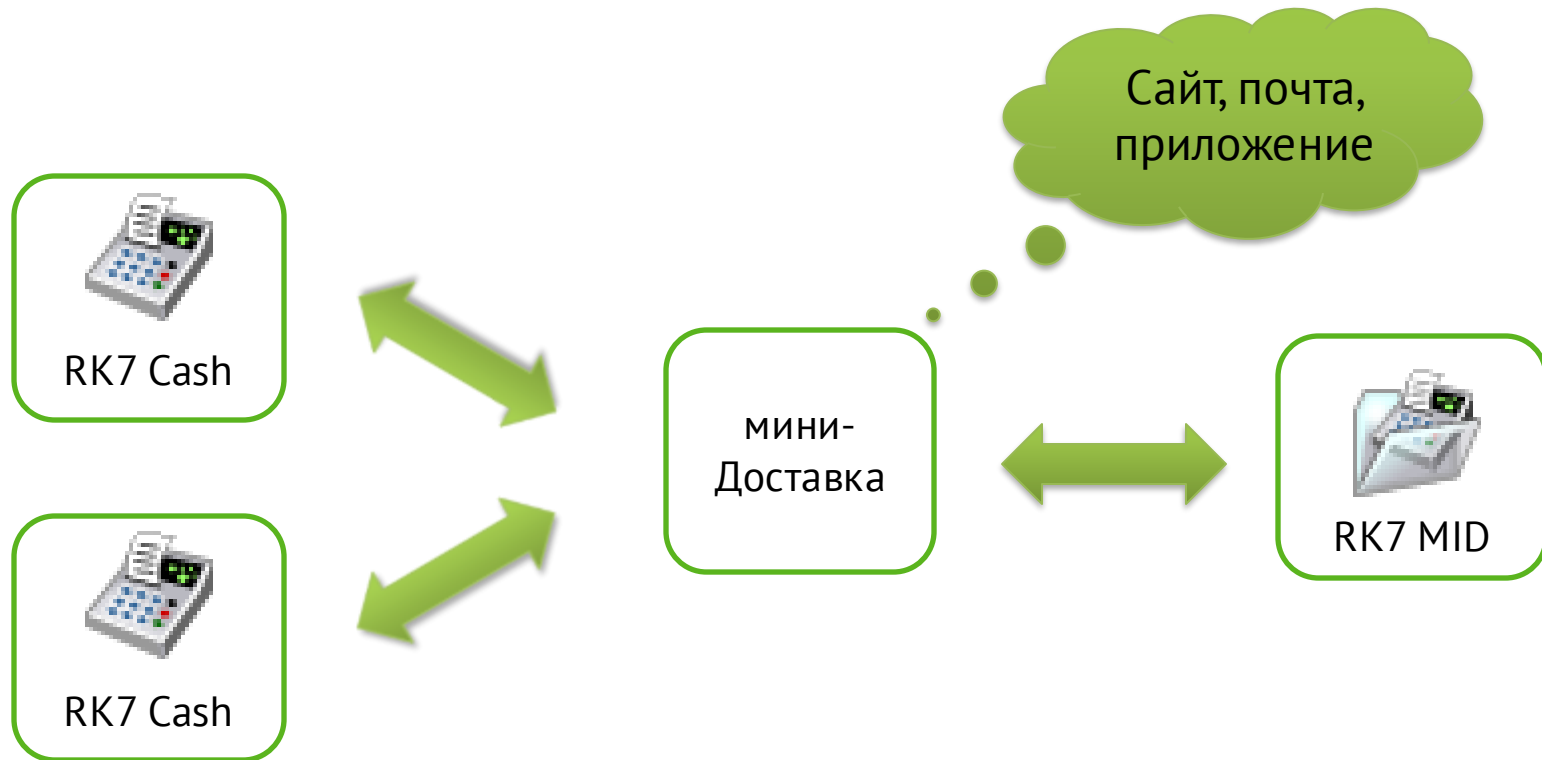

Интеграция **r_keeper** с мобильными кассами **LiteBox** (МТС-касса) позволяет на 100% соответствовать требованиям 54-ФЗ и пробивать чек непосредственно в момент передачи товара покупателю.

Готовый заказ на доставку выгружается в терминал Курьера. Если покупатель рассчитывается картой, то авторизация проводится тут же, на встроенном банковском терминале.

При этом, если требуется, можно внести изменения в заказ (удалить из него те блюда, от которых клиент отказался).

После оплаты заказ автоматически закрывается на кассе **r_keeper**.

***данный модуль интеграции и кассы LiteBox приобретается отдельно!**

Небольшой видеоролик, в котором наглядно демонстрируется работа мини-Доставки на кассовой станции **r_keeper**.

<https://www.youtube.com/watch?v=BvH42Xc9OEo>

Схема модулей ПО

Модуль «**мини-Доставка**» взаимодействует с кассовым сервером ресторана (MIDSERVER). Количество клиентов (**станций r_keeper** в рамках mid-сервера), с которых ведется работа с заказами **не ограничивается**.