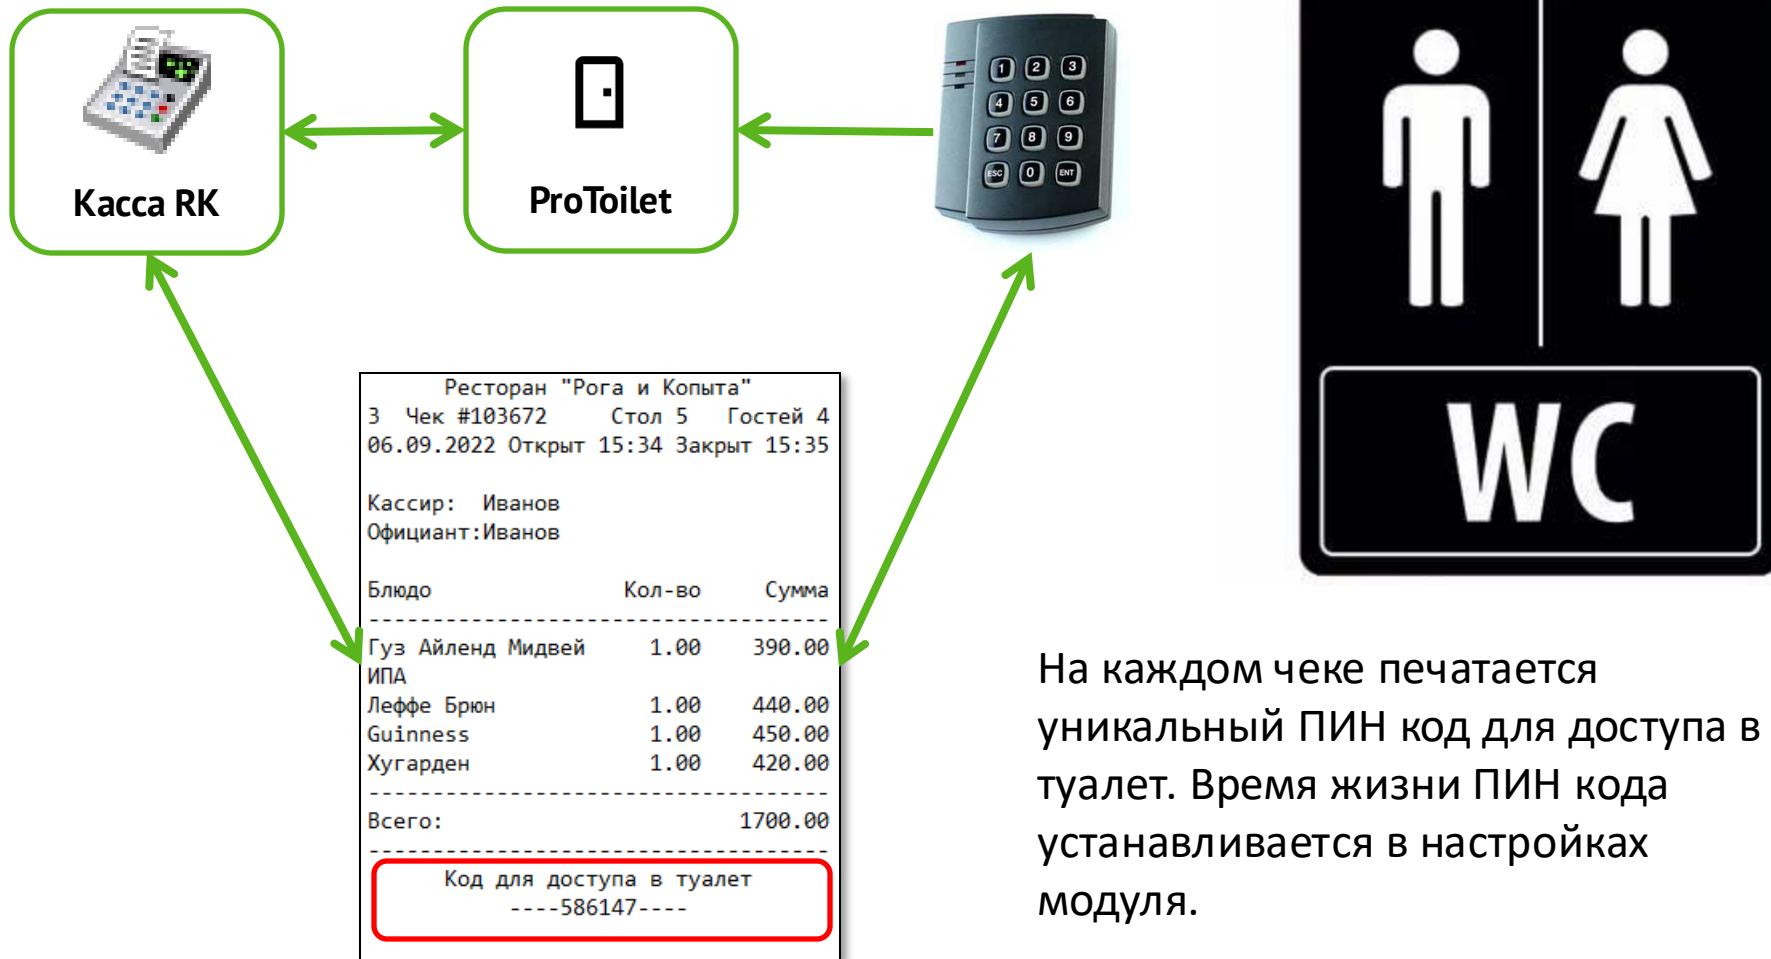

Как это работает?