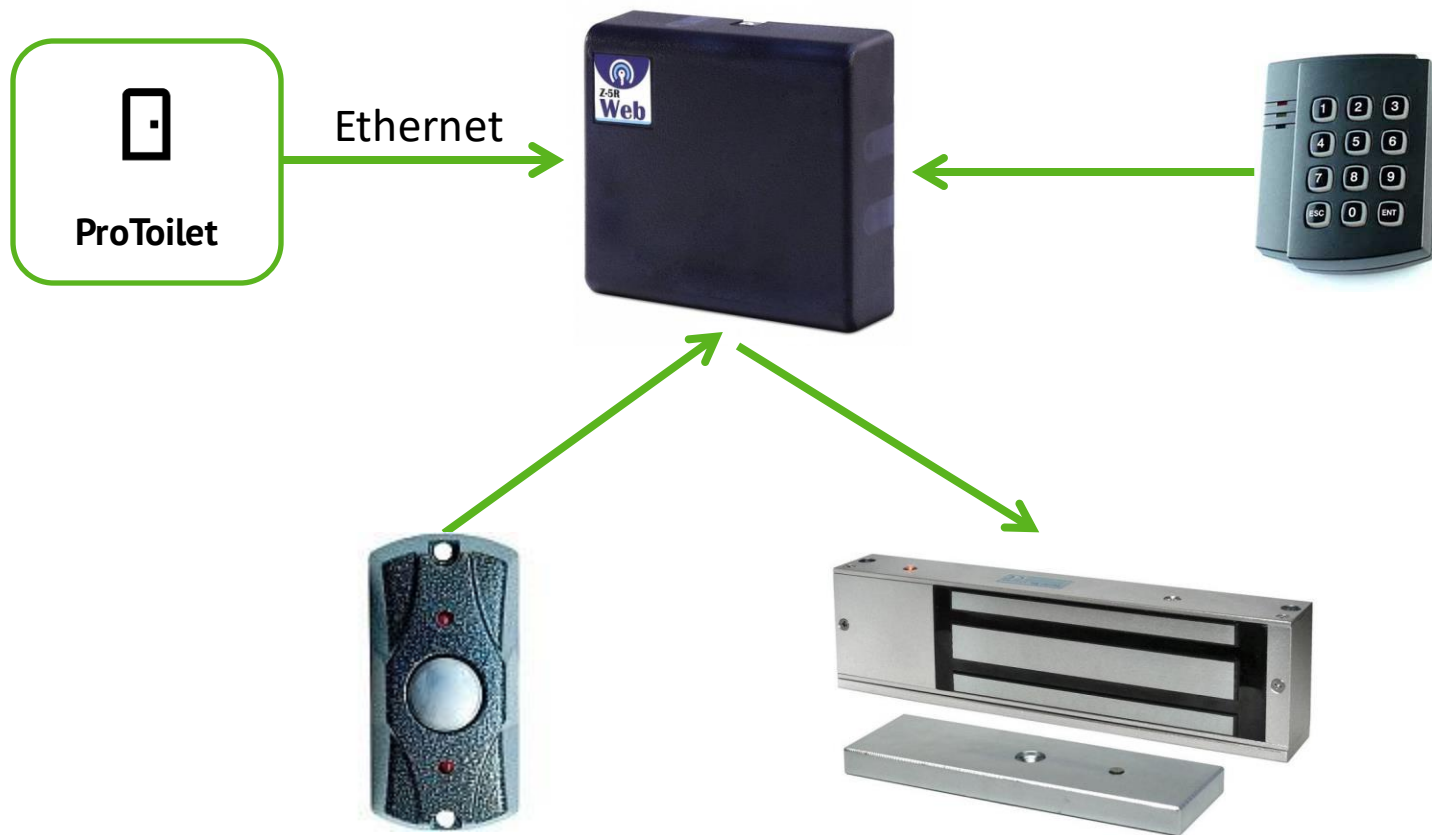

ProToilet

Система контроля доступа в гостевой туалет

Информация для дилеров
Компании «UCS»

Для чего?

В заведениях HoReCa, расположенных в людных местах, остро стоит вопрос ограничения доступа в туалет (доступ только для гостей заведения). Административные меры не всегда дают желаемый результат.

Модуль **ProToilet** предназначен для решения этой задачи: дверь в туалет закрывается электромагнитным замком, открыть который можно только введя ПИН код, который печатается на чеке, при оплате на кассе **r_keeper**.

А для прохода персонала используются бесконтактные карты.

Как это работает?

1. Сетевой контроллер Z5R Web (https://ironlogic.ru/il_new.nsf/htm/ru_Z5Rweb)
2. Считыватель + номерная панель Matrix-VII (мод. E H Keys) / Matrix-IV EH (https://ironlogic.ru/il_new.nsf/htm/ru_matrixIV)
3. Электромагнитный замок (сила замка зависит от массы двери), например <https://www.a383.ru/catalog/sistemy-kontrolya-i-upravleniya-dostupom-skud/kontrol-dostupa/zamki/fe-l180-elektromagnitnyy-zamok/>
4. Блок питания 220/12В, например Моллюск (<https://www.a383.ru/catalog/istochniki-pitaniya/bloki-pitaniya/mollyusk-12-14-1-5-blok-pitaniya/>)
5. Кнопка выхода. Например <https://www.a383.ru/catalog/sistemy-kontrolya-i-upravleniya-dostupom-skud/kontrol-dostupa/knopki-vykhoda/knopka-vykhoda-fe-100-antik-/>
6. Доводчик двери (по желанию)
7. Бесконтактные карты стандарта EM-Marine (для персонала)

Примерная стоимость комплекта – 20 000 руб.

1. В момент печати чека, касса РК обращается модулю **ProToilet** и получает ПИН код, который печатается в чеке.
2. Через номерную панель, установленную на двери туалета, гость вводит свой ПИН.
3. Контроллер Z-5R Web проверяет данный ПИН в базе **ProToilet**.
4. Если ПИН код верный и срок его действия не истек, то контроллер снимает напряжение с электромагнитного замка и дверь можно открыть.
5. Выход из туалета осуществляется нажатием кнопки, расположенной внутри.