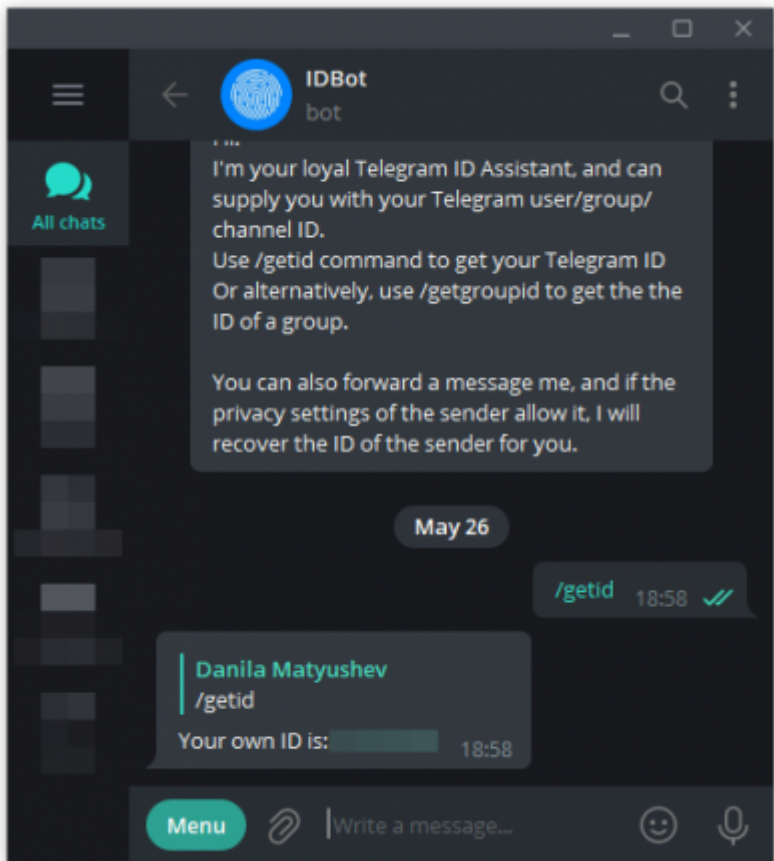

Уведомления о новых заказах

Telegram

Уведомления в Telegram появились в мини-доставки начиная с версии **v3.2.14.2015** Для включения этого функционала необходимо проделать несколько шагов:

- Создать телеграм-бота по [инструкции](#)
- Добавить нового бота в группы для уведомлений или отправить ему в личные сообщения команду /start
- Вписать токен бота и список чатов для уведомлений в конфигурационный файл DeliveryHatch.ini
- Перезапустить службу мини-доставки

Как выяснить ID чата

Выяснить ID чата вам поможет @myidbot

Для получения ID личного чата

Напишите боту @myidbot от своего имени команду /getid

Для получения ID группового чата

Добавьте бота @myidbot в группу, ID чата которой вы хотите узнать, и отправьте команду