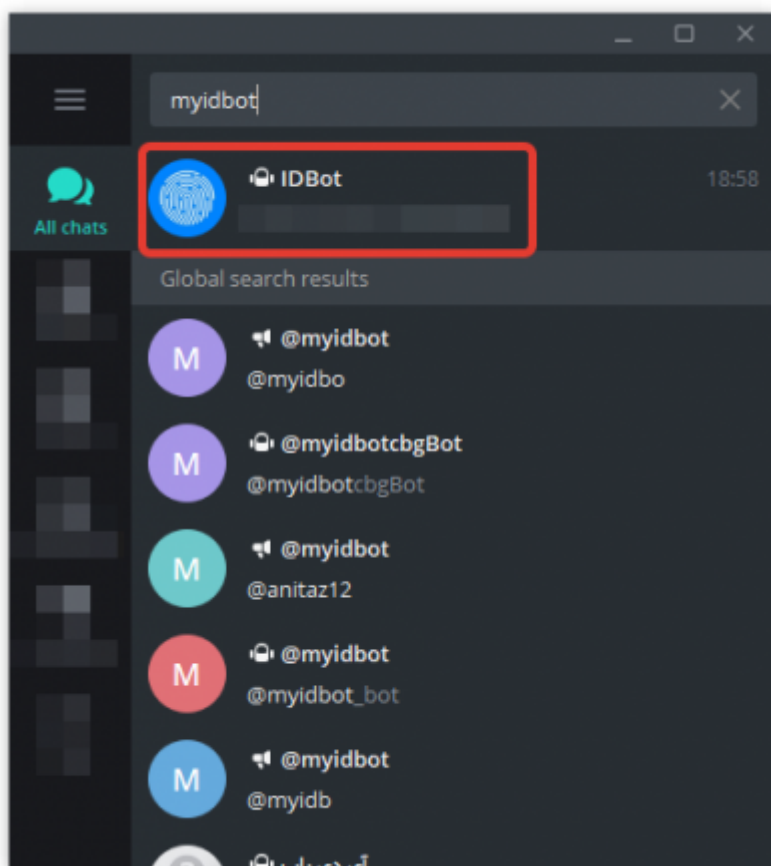

Уведомления о новых заказах

Telegram

Уведомления в Telegram появились в мини-доставки начиная с версии **v3.2.14.2015** Для включения этого функционала необходимо проделать несколько шагов:

- Создать телеграм-бота по [инструкции](#)
- Добавить нового бота в группы для уведомлений или отправить ему в личные сообщения команду /start
- Вписать токен бота и список чатов для уведомлений в конфигурационный файл DeliveryHatch.ini
- Перезапустить службу мини-доставки

Как выяснить ID чата

Выяснить ID чата вам поможет @myidbot

Для получения ID личного чата

Напишите боту @myidbot от своего имени команду /getid

Для получения ID группового чата

Добавьте бота @myidbot в группу, ID чата которой вы хотите узнать, и отправьте команду