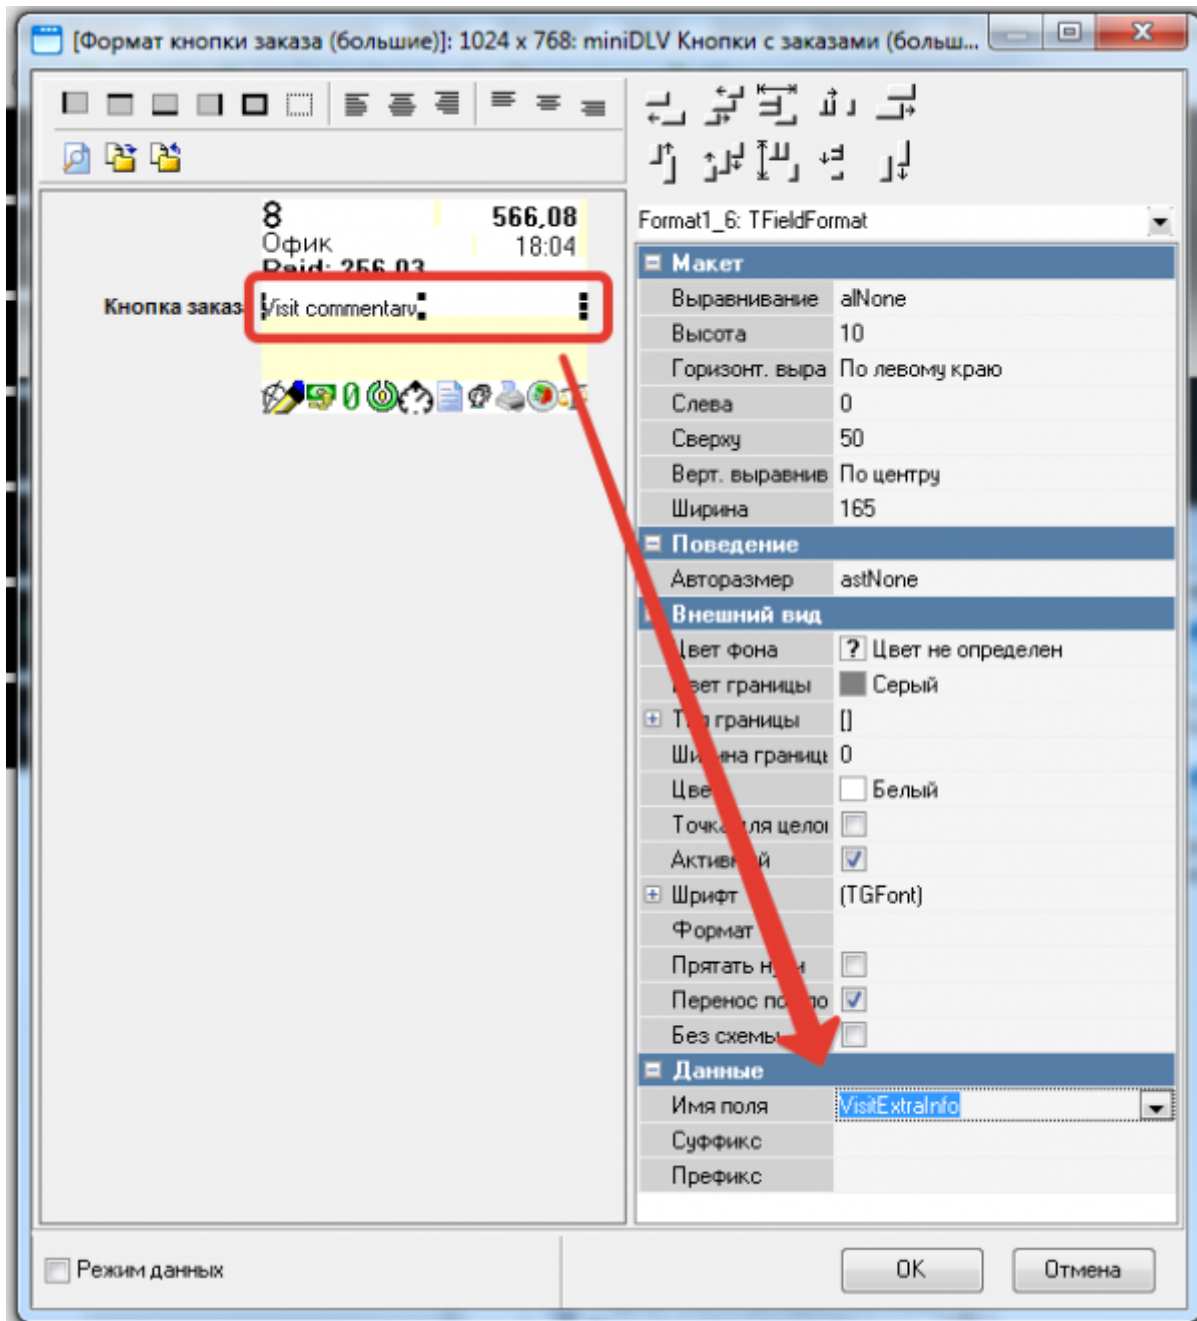

From: <https://wiki.carbis.ru/> - База знаний ГК Карбис

Permanent link: <https://wiki.carbis.ru/external/%D0%B4%D0%BE%D1%81%D1%82%D0%B0%D0%B2%D0%BA%D0%B0/rkeeper_forms?rev=1556112797>

Last update: 2019/04/24 16:33