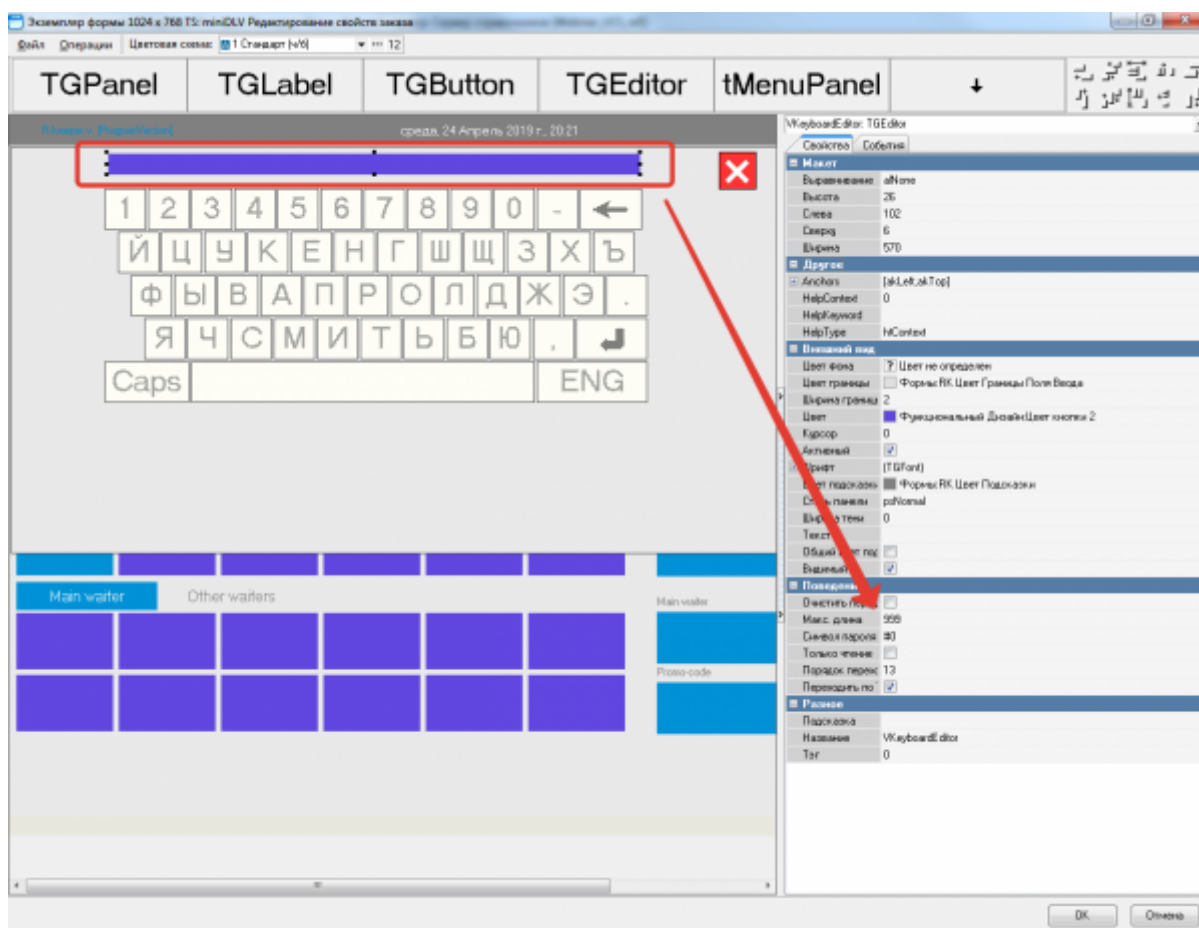

Для текстового поля ввода устанавливаем max длину 999 (по умолчанию там 35)

После этого еще 3 раза «переместить назад» ту панель которая будет на переднем плане, для того что бы восстановить последовательность панелей.