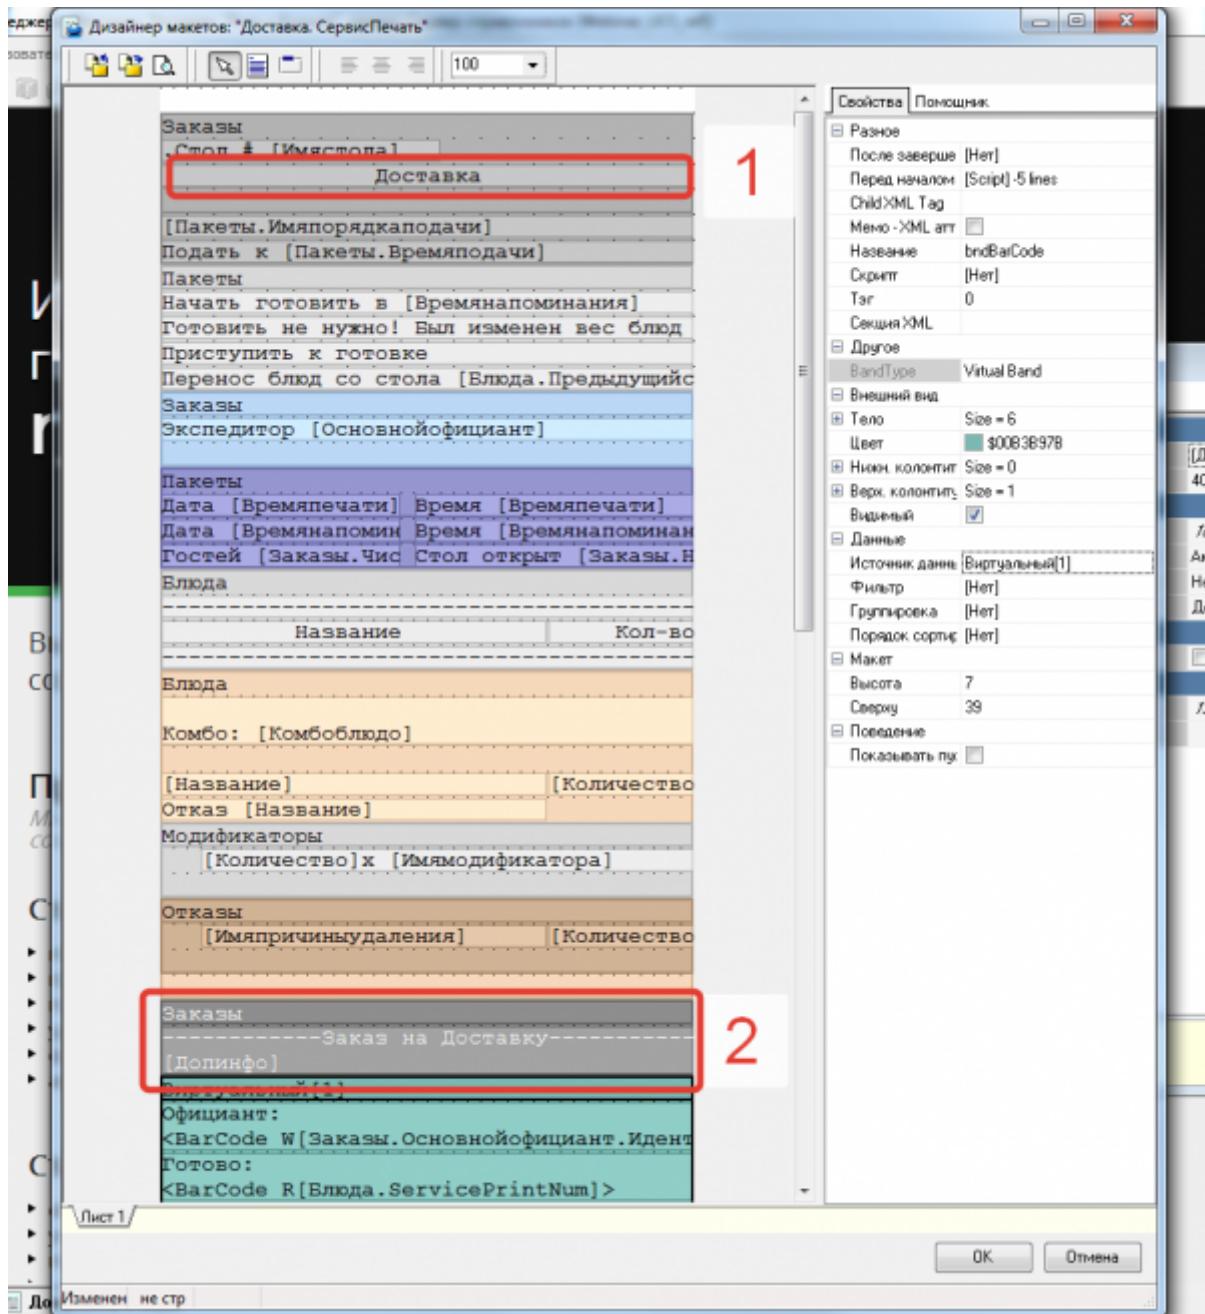

## Документы и Макеты → Расчет с покупателем → Пречек

Создаем новый макет (копию Пречека)

В нижней части макета добавляем бэнд «Заказы» и размещаем в нем переменную «Допинфо»

## Документы и Макеты → Сервис-печать

Создаем новый макет (копию нужного Сервис-Чека)

Открываем «Дизайн макета»:

1. В заголовок добавляем слово «Доставка»
2. В нижней части макета добавляем бенд «Заказы» и размещаем в нем переменную «Допинфо»

Для текстового поля ввода устанавливаем max длину 999 (по умолчанию там 35)

После этого еще 3 раза «переместить назад» ту панель которая будет на переднем плане, для того что бы восстановить последовательность панелей.