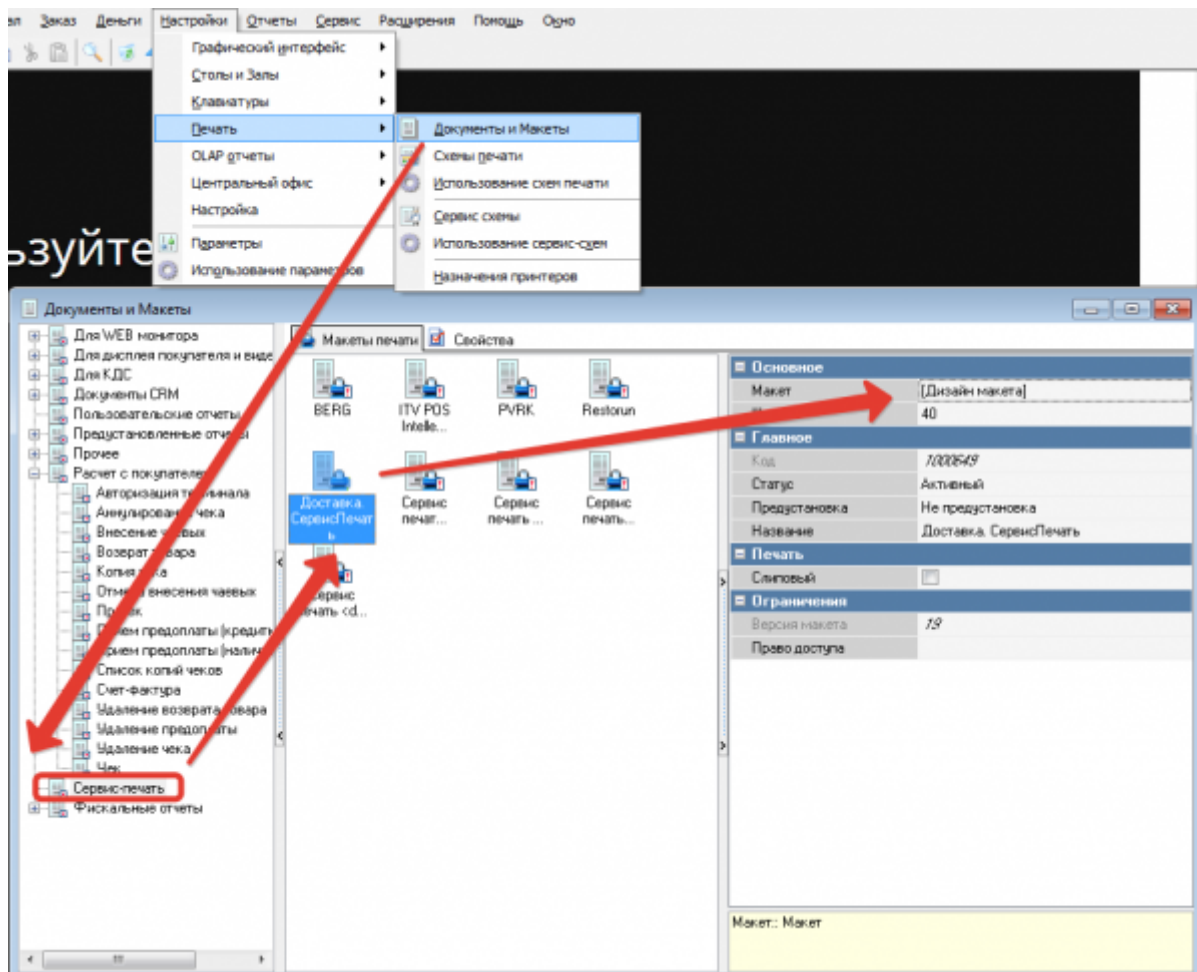

## Документы и Макеты → Сервис-печать

Создаем новый макет (копию нужного Сервис-Чека)

Открываем «Дизайн макета»:

1. В заголовок добавляем слово «Доставка»
2. В нижней части макета добавляем бенд «Заказы» и размещаем в нем переменную «Допинфо»