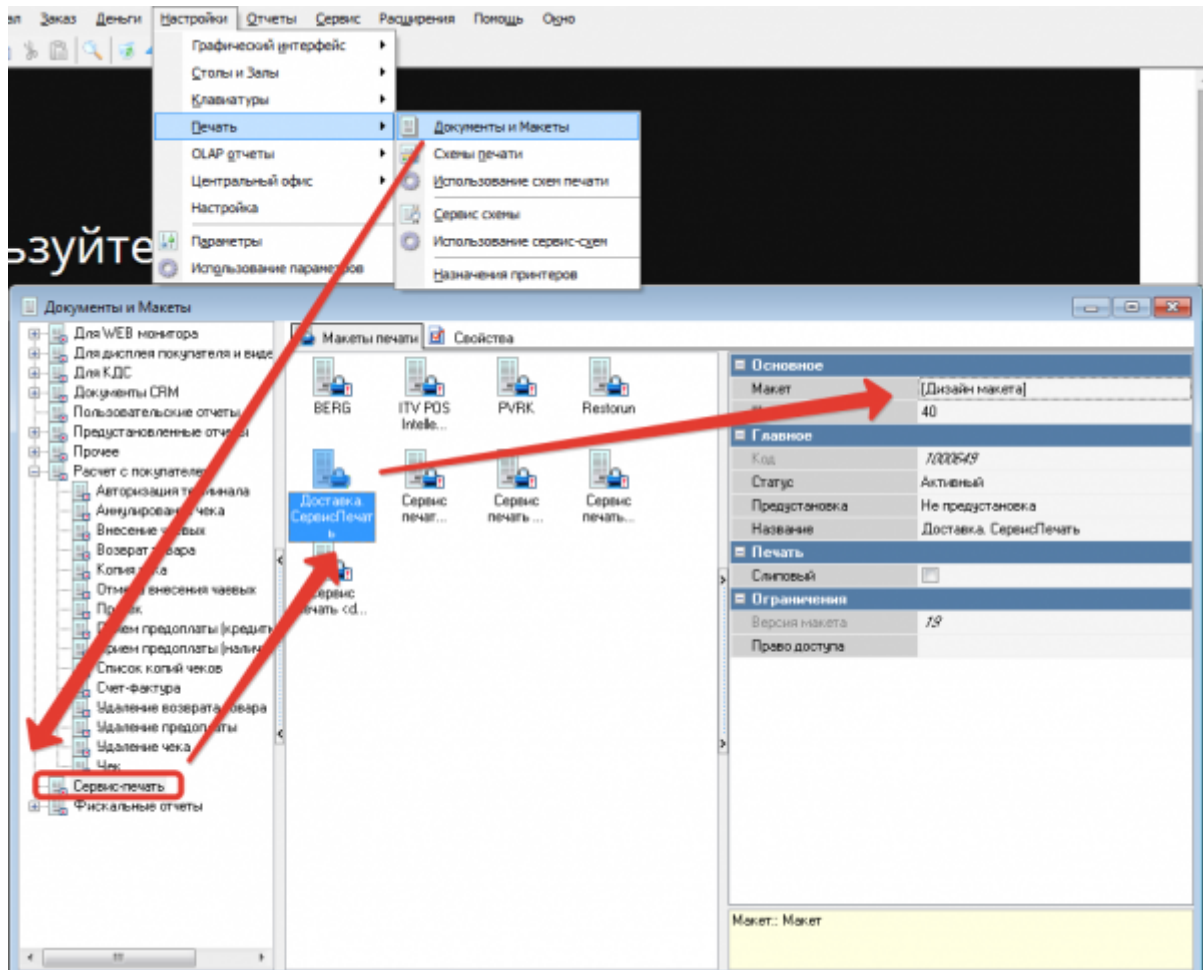

## Документы и Макеты → Сервис-печать

Создаем новый макет (копию нужного Сервис-Чека)

Открываем «Дизайн макета»:

1. В заголовок добавляем слово «Доставка»
2. В нижней части макета добавляем бенд «Заказы» и размещаем в нем переменную «Допинфо»