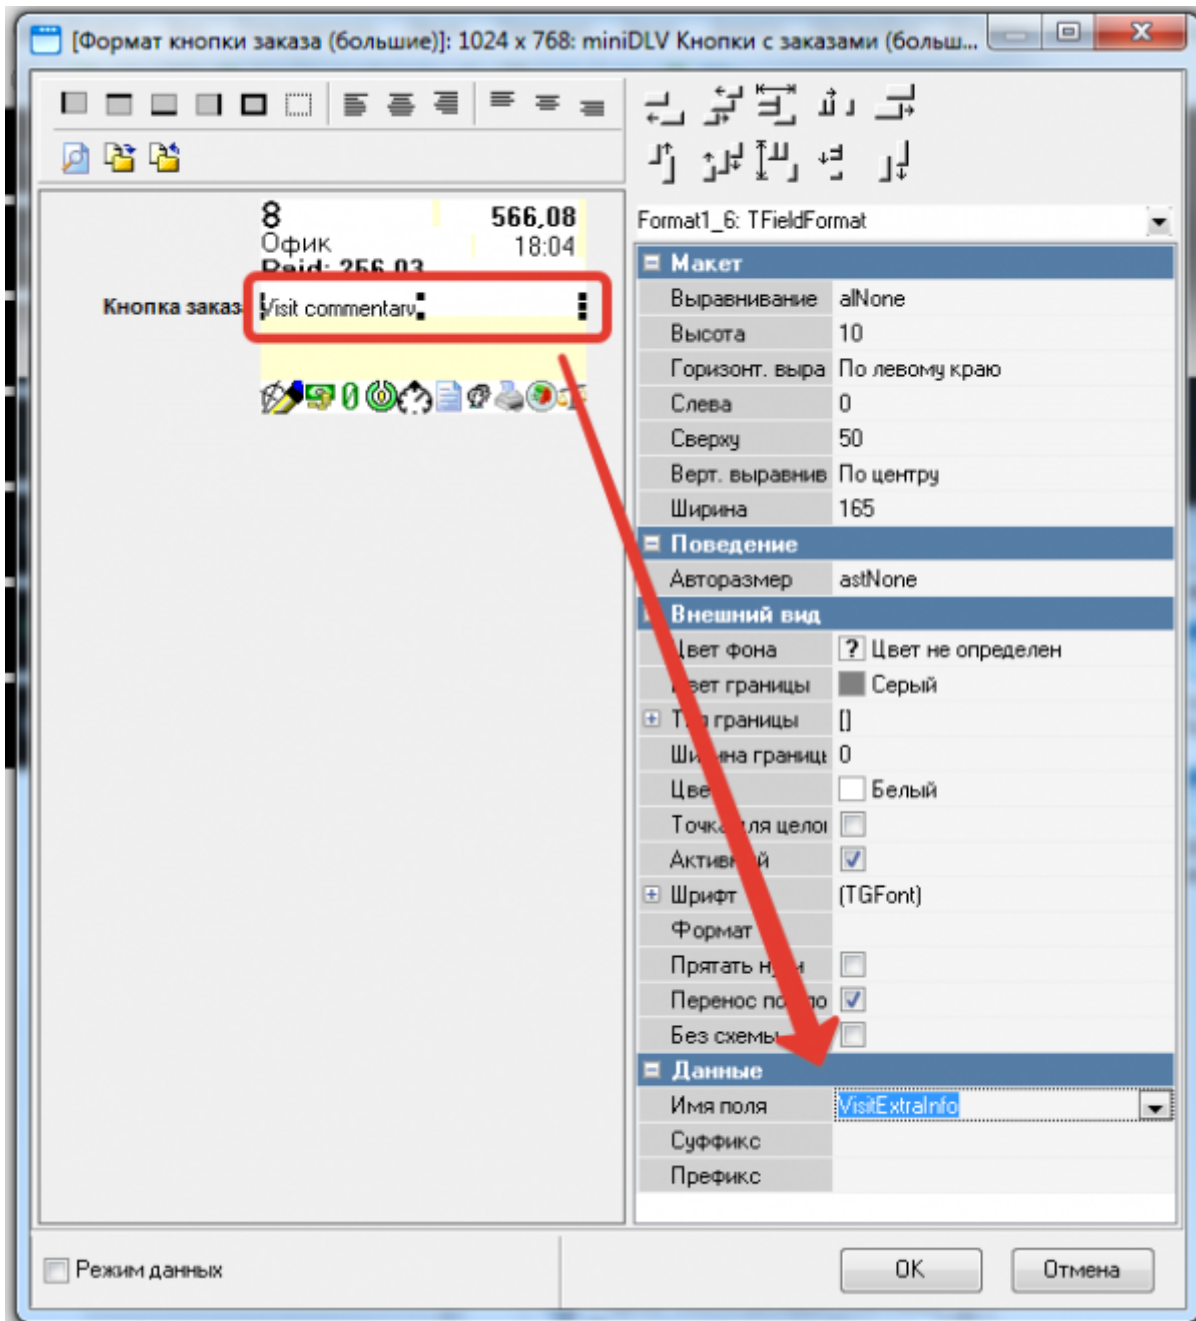

From: <https://wiki.carbis.ru/> - База знаний ГК Карбис

Permanent link: <https://wiki.carbis.ru/external/%D0%B4%D0%BE%D1%81%D1%82%D0%B0%D0%B2%D0%BA%D0%B0/rkeeper_forms?rev=1556112797>

Last update: 2019/04/24 16:33