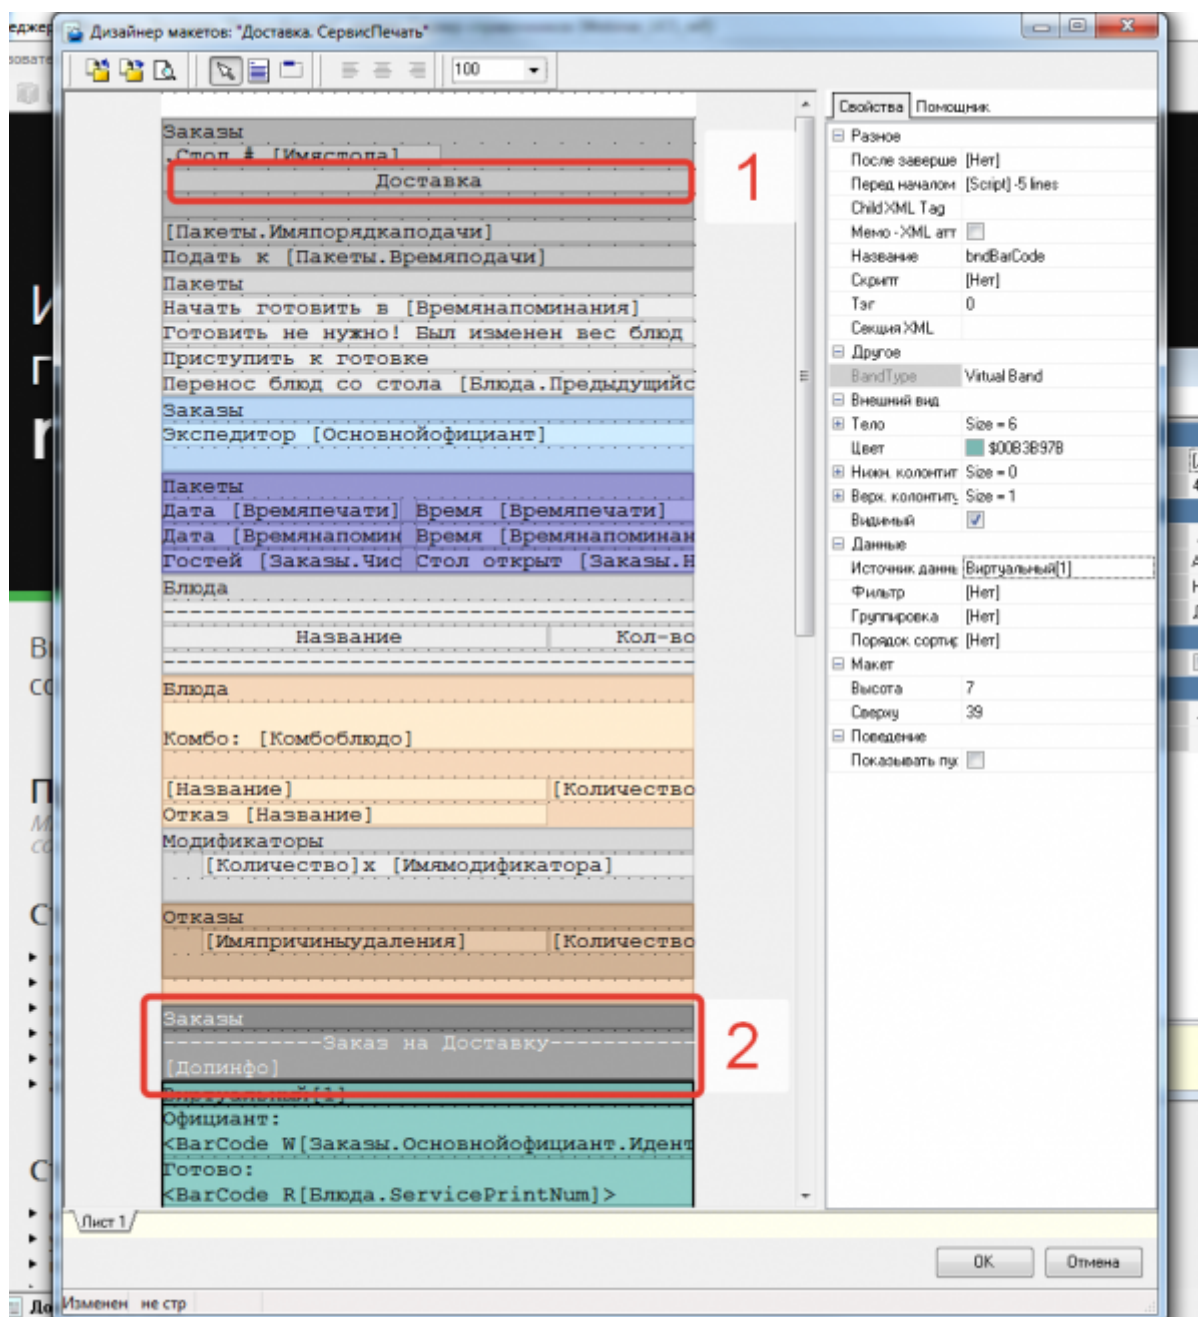

## Документы и Макеты → Расчет с покупателем → Пречек

Создаем новый макет (копию Пречека)

В нижней части макета добавляем бэнд «Заказы» и размещаем в нем переменную «Допинфо»

## Документы и Макеты → Сервис-печать

Создаем новый макет (копию нужного Сервис-Чека)

Открываем «Дизайн макета»:

1. В заголовок добавляем слово «Доставка»
2. В нижней части макета добавляем бенд «Заказы» и размещаем в нем переменную «Допинфо»

Для текстового поля ввода устанавливаем max длину 999 (по умолчанию там 35)

После этого еще 3 раза «переместить назад» ту панель которая будет на переднем плане, для того что бы восстановить последовательность панелей.