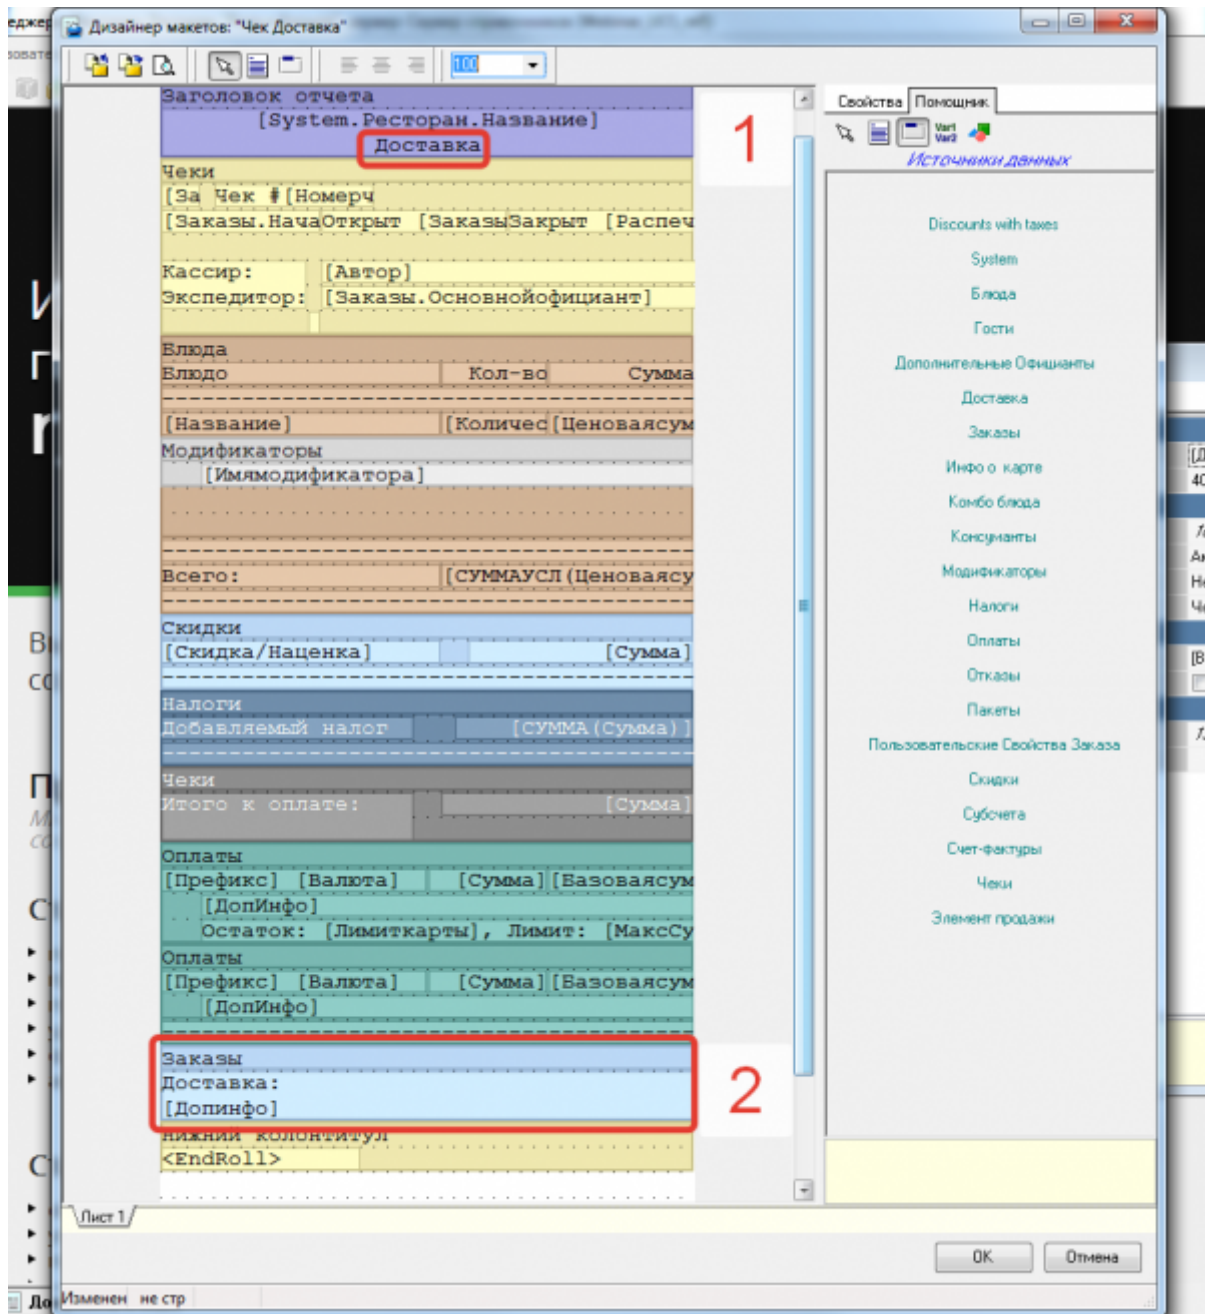

# Создание печатных и экранных форм

Документы и Макеты → Расчет с покупателем → Чек

Создаем новый макет (копию Чека)

Открываем «Дизайн макета»:

1. В заголовок добавляем слово «Доставка»
2. В нижней части макета добавляем бэнд «Заказы» и размещаем в нем переменную «Допинфо»

## Документы и Макеты → Расчет с покупателем → Пречек

Создаем новый макет (копию Пречека)

В нижней части макета добавляем бэнд «Заказы» и размещаем в нем переменную «Допинфо»

Для текстового поля ввода устанавливаем max длину 999 (по умолчанию там 35)

После этого еще 3 раза «переместить назад» ту панель которая будет на переднем плане, для того что бы восстановить последовательность панелей.