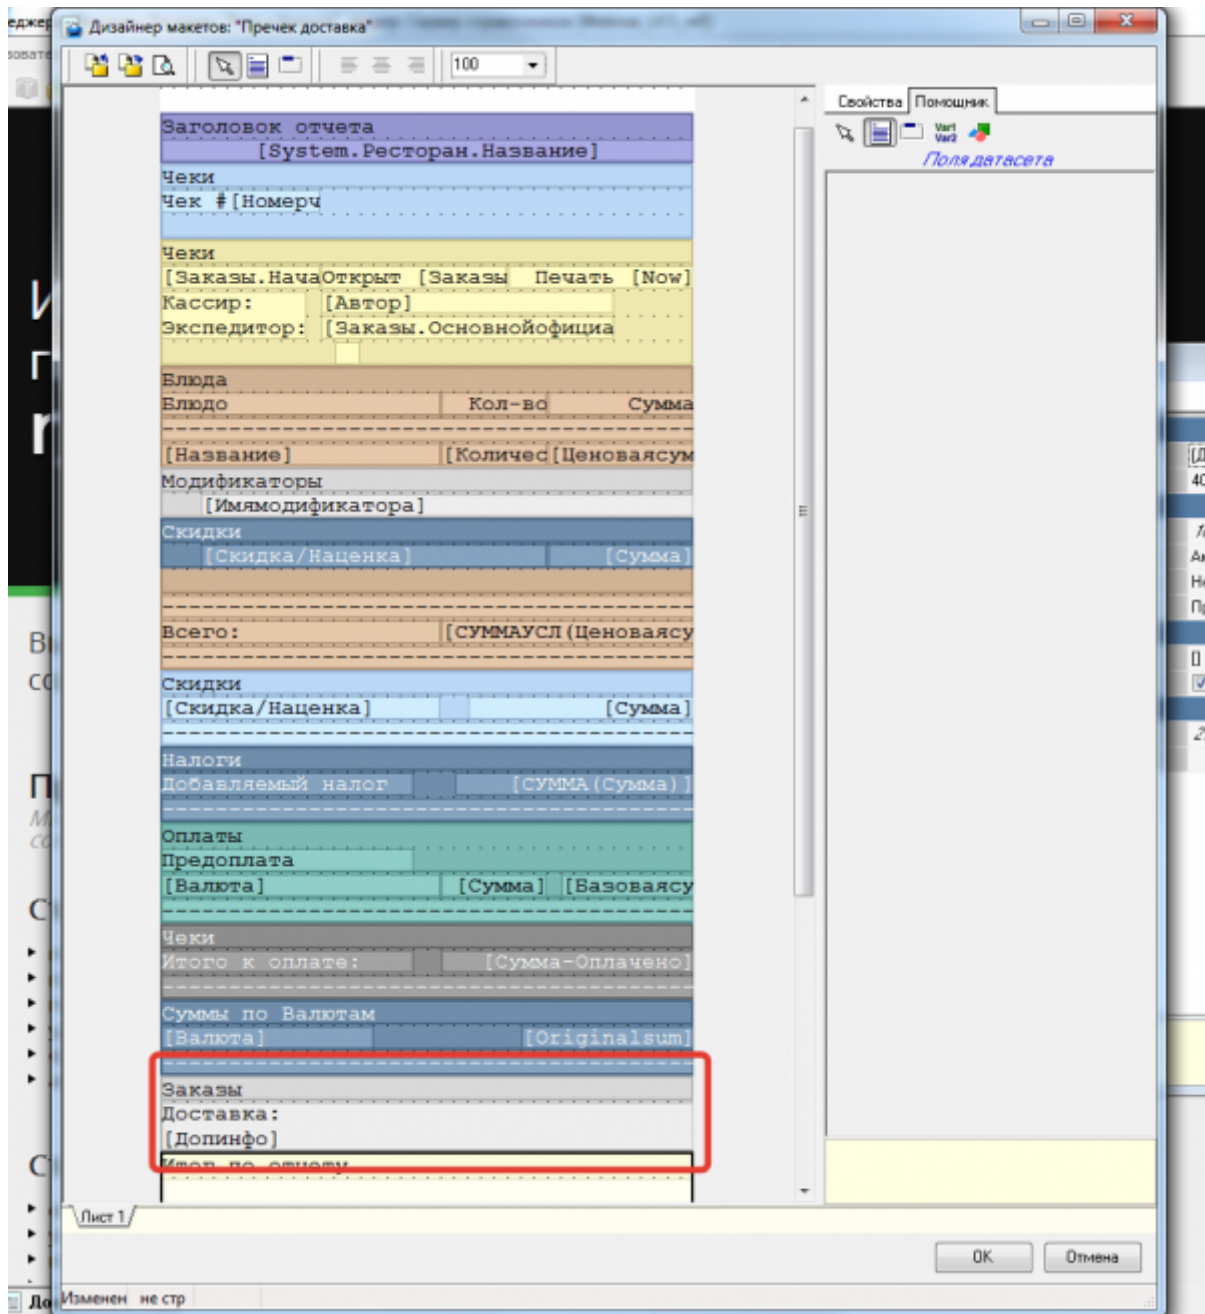

Документы и Макеты → Сервис-печать

Создаем новый макет (копию нужного Сервис-Чека)