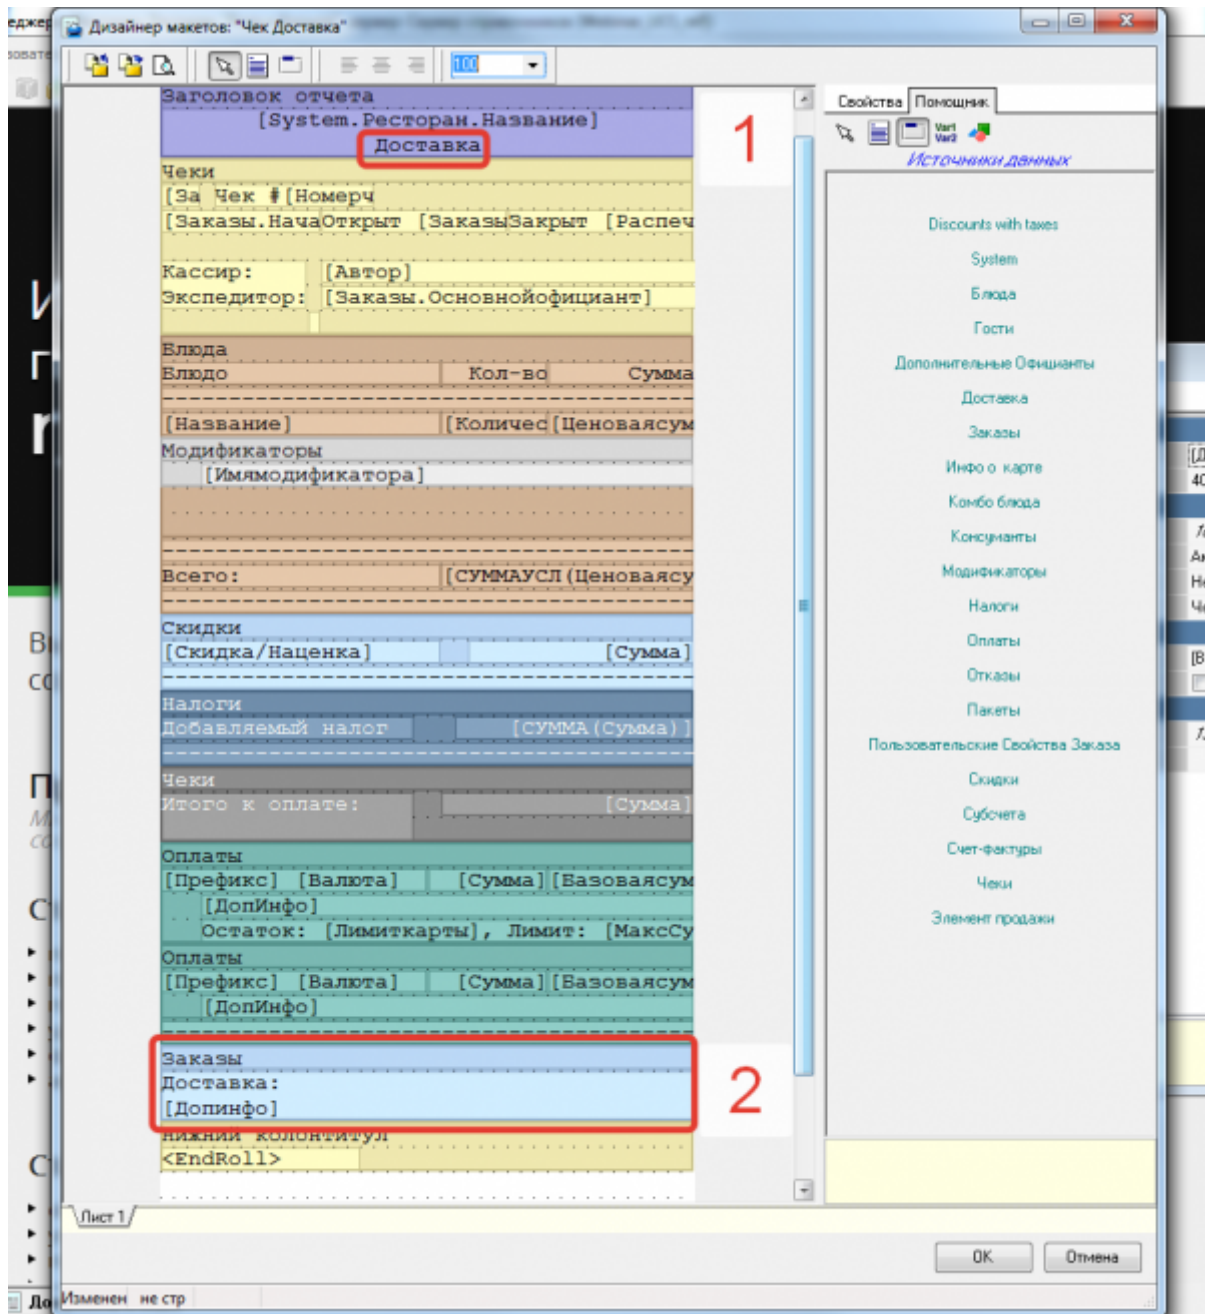

Создание печатных и экранных форм

Внимание!!! Данную часть настройки следует делать только в том случае если у вас не прошел импорт форм через XML.

Документы и Макеты → Расчет с покупателем → Чек

Создаем новый макет (копию Чека)

Открываем «Дизайн макета»:

1. В заголовок добавляем слово «Доставка»
2. В нижней части макета добавляем бенд «Заказы» и размещаем в нем переменную «Допинфо»

Документы и Макеты → Расчет с покупателем → Пречек

Для текстового поля ввода устанавливаем max длину 999 (по умолчанию там 35)

После этого еще 3 раза «переместить назад» ту панель которая будет на переднем плане, для того что бы восстановить последовательность панелей.