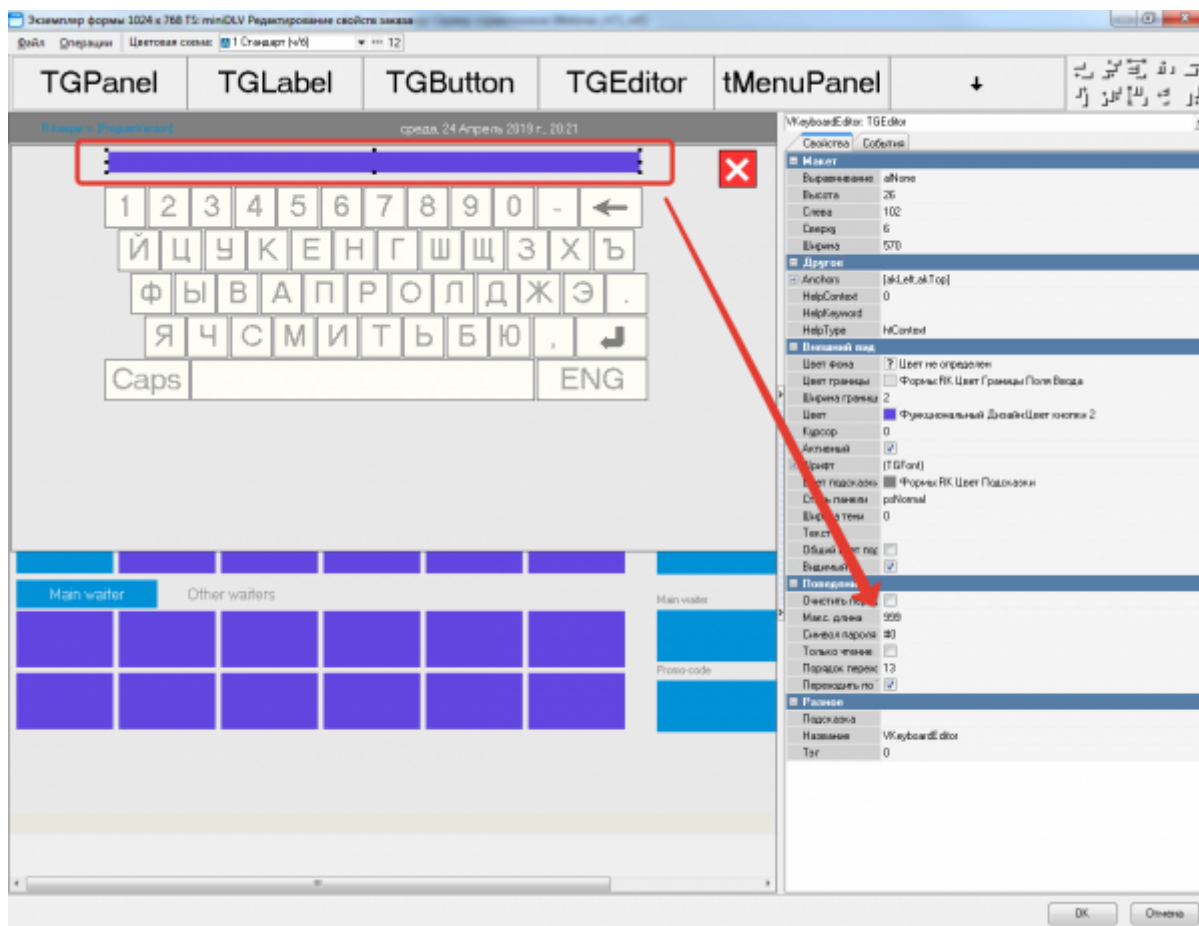

Открываем «Дизайн макета»:

1. В заголовок добавляем слово «Доставка»
2. В нижней части макета добавляем бенд «Заказы» и размещаем в нем переменную «Допинфо»

Графический интерфейс → Формы → Метродотель → Редактирование свойств заказ

Для текстового поля ввода устанавливаем max длину 999 (по умолчанию там 35)

После этого еще 3 раза «переместить назад» ту панель которая будет на переднем плане, для того что бы восстановить последовательность панелей.