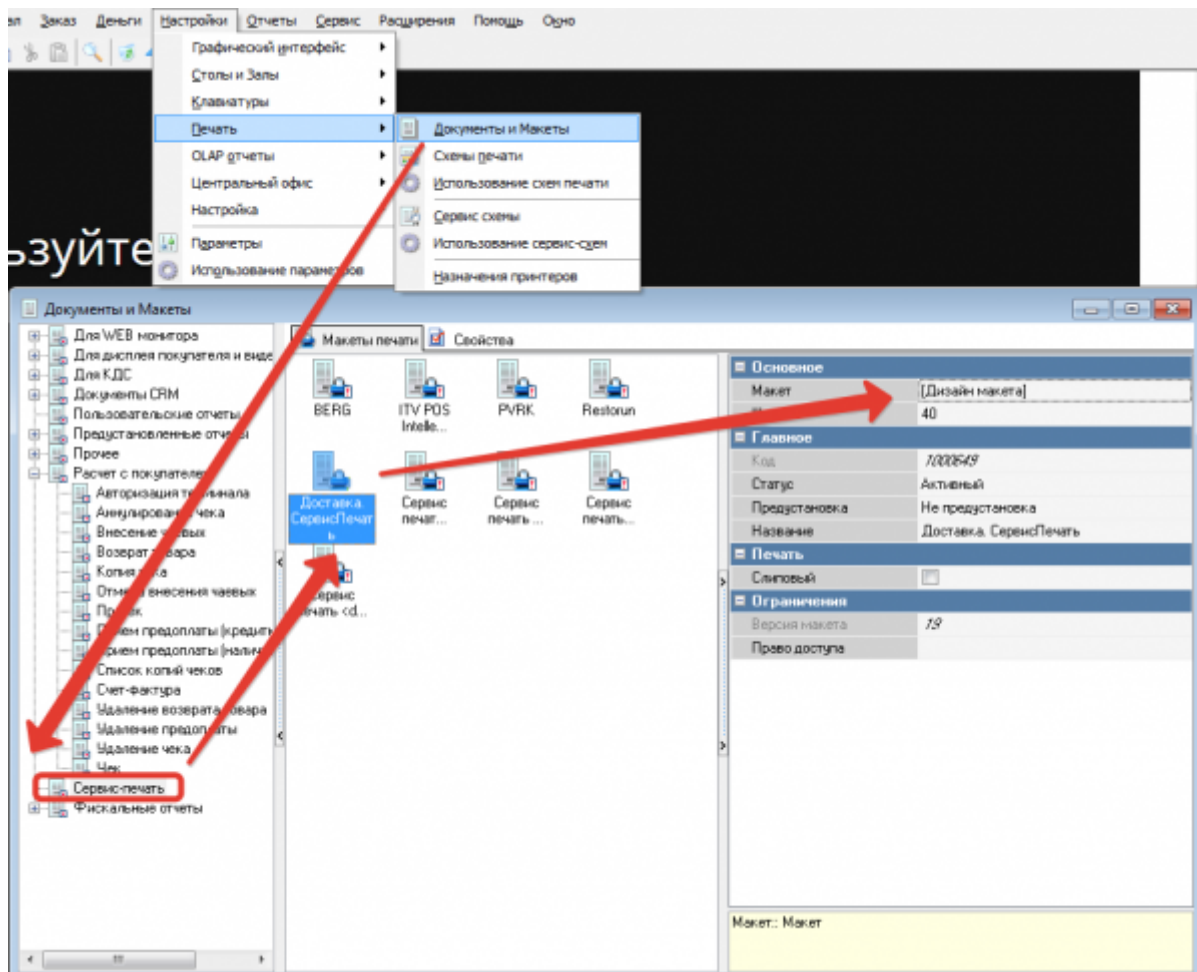

Создаем новый макет (копию Пречека)

В нижней части макета добавляем бенд «Заказы» и размещаем в нем переменную «Допинфо»

Документы и Макеты → Сервис-печать

Создаем новый макет (копию нужного Сервис-Чека)

Открываем «Дизайн макета»:

1. В заголовок добавляем слово «Доставка»
2. В нижней части макета добавляем бенд «Заказы» и размещаем в нем переменную «Допинфо»

Графический интерфейс → Формы → Метродотель → Редактирование свойств заказ