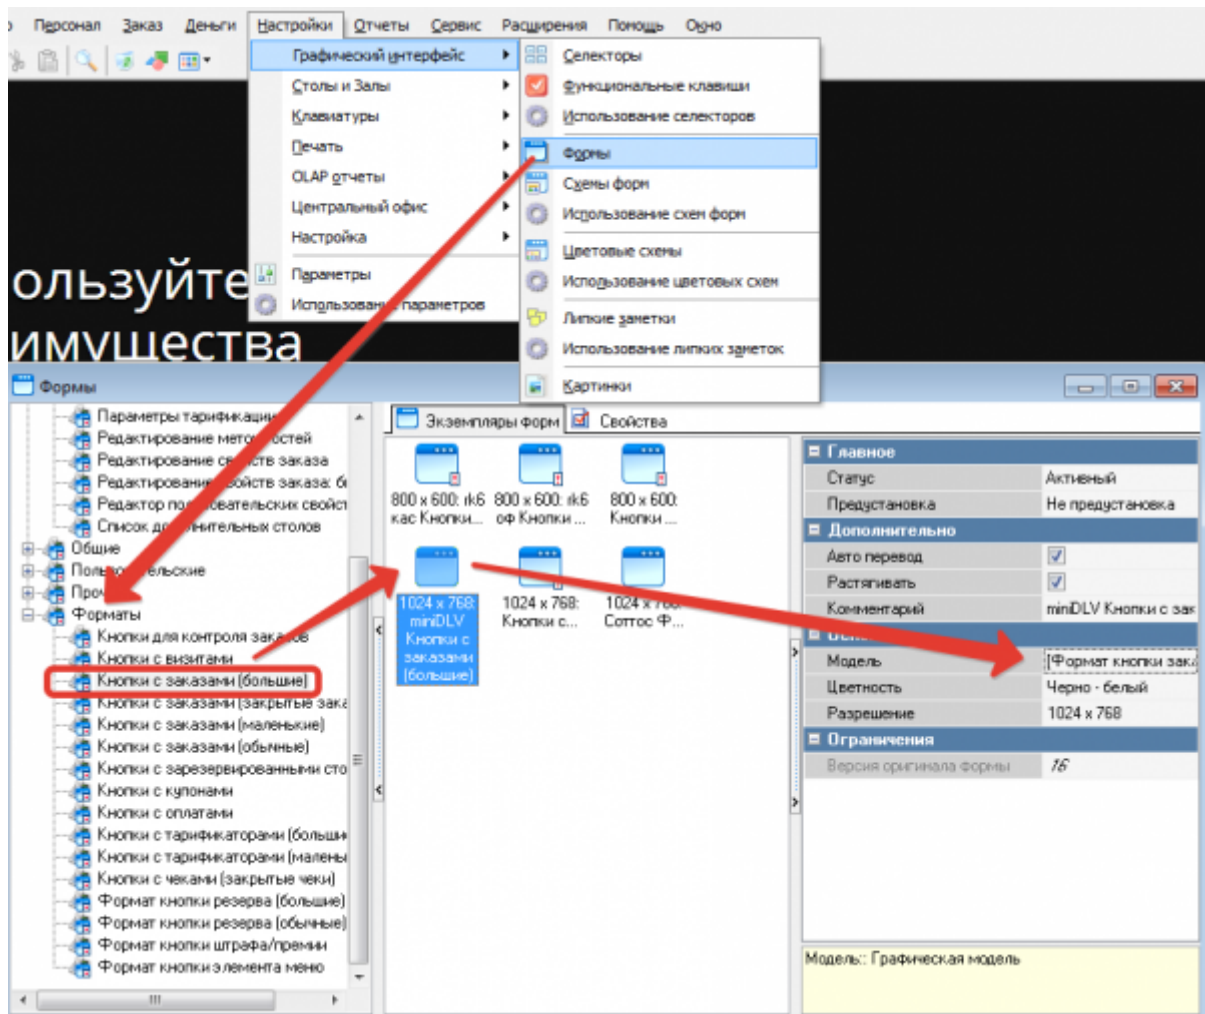

Открываем Дизайнер форм, добавляем элемент в нужное место макета и связываем его с полем «VisitExtraInfo»