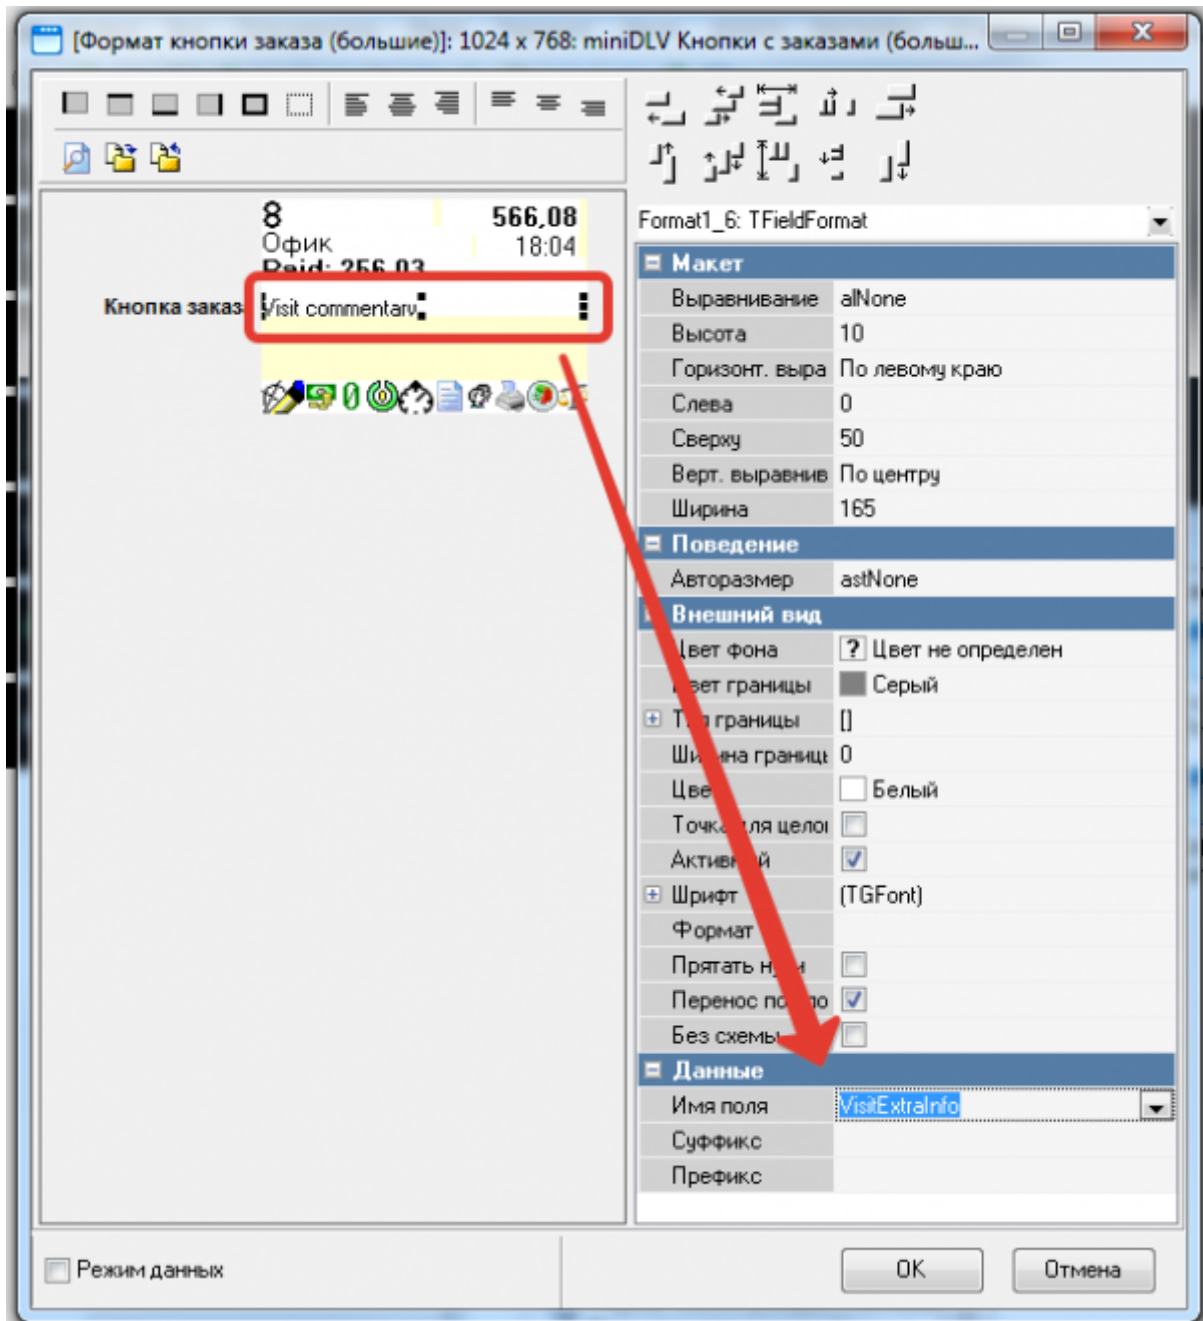

From: <https://wiki.carbis.ru/> - База знаний ГК Карбис

Permanent link: <https://wiki.carbis.ru/external/%D0%B4%D0%BE%D1%81%D1%82%D0%B0%D0%B2%D0%BA%D0%B0/rkeeper_forms?rev=1556112875>

Last update: 2019/04/24 16:34