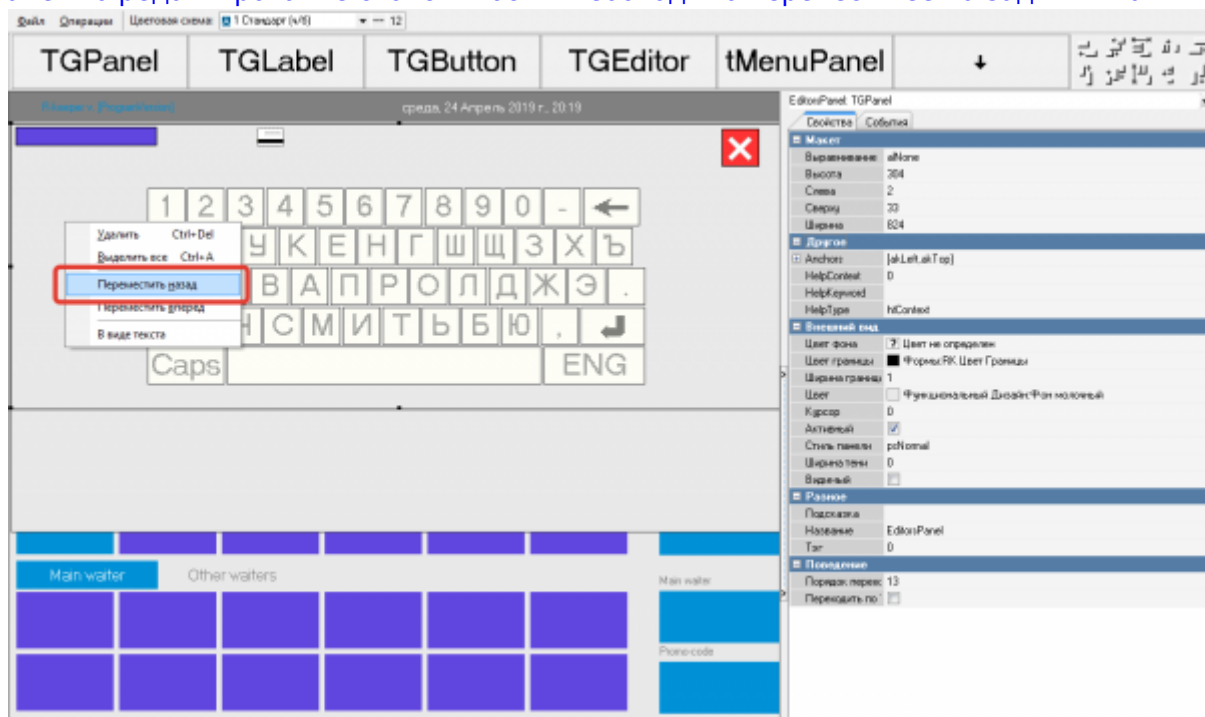

Открываем «Дизайн макета»:

1. В заголовок добавляем слово «Доставка»
2. В нижней части макета добавляем бенд «Заказы» и размещаем в нем переменную «Допинфо»

Графический интерфейс → Формы → Метродотель → Редактирование свойств заказ

Для текстового поля ввода устанавливаем max длину 999 (по умолчанию там 35)

После этого еще 3 раза «переместить назад» ту панель которая будет на переднем плане, для того что бы восстановить последовательность панелей.