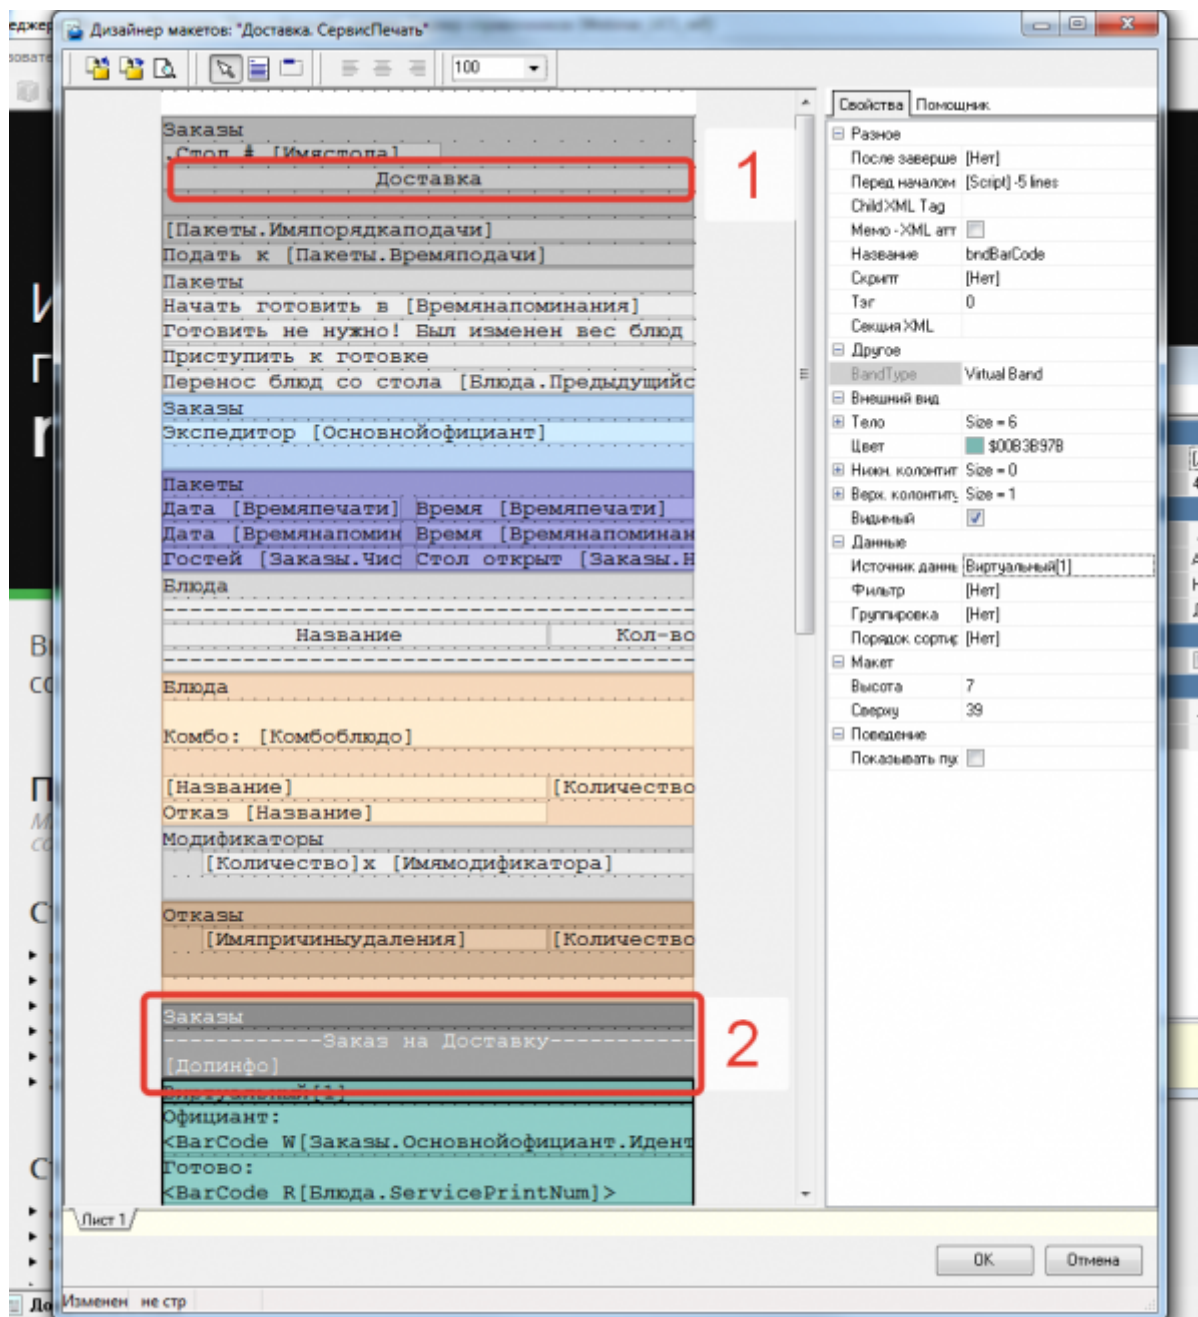

Создаем новый макет (копию Пречека)

В нижней части макета добавляем бенд «Заказы» и размещаем в нем переменную «Допинфо»

Документы и Макеты → Сервис-печать

Создаем новый макет (копию нужного Сервис-Чека)

Открываем «Дизайн макета»:

1. В заголовок добавляем слово «Доставка»
2. В нижней части макета добавляем бенд «Заказы» и размещаем в нем переменную «Допинфо»

Графический интерфейс → Формы → Метродотель → Редактирование свойств заказ

Для текстового поля ввода устанавливаем max длину 999 (по умолчанию там 35)

После этого еще 3 раза «переместить назад» ту панель которая будет на переднем плане, для того что бы восстановить последовательность панелей.