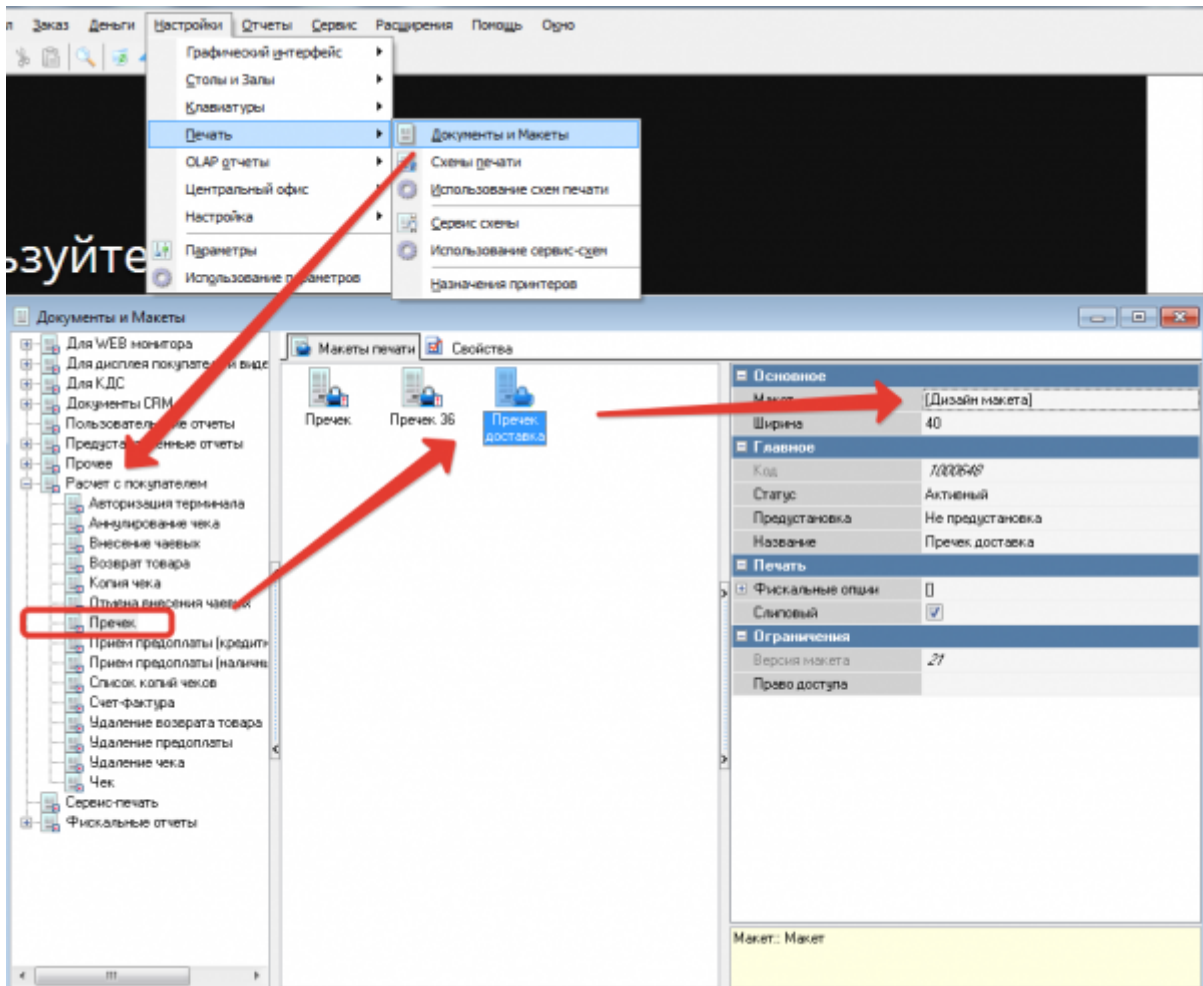

В нижней части макета добавляем бенд «Заказы» и размещаем в нем переменную «Допинфо»