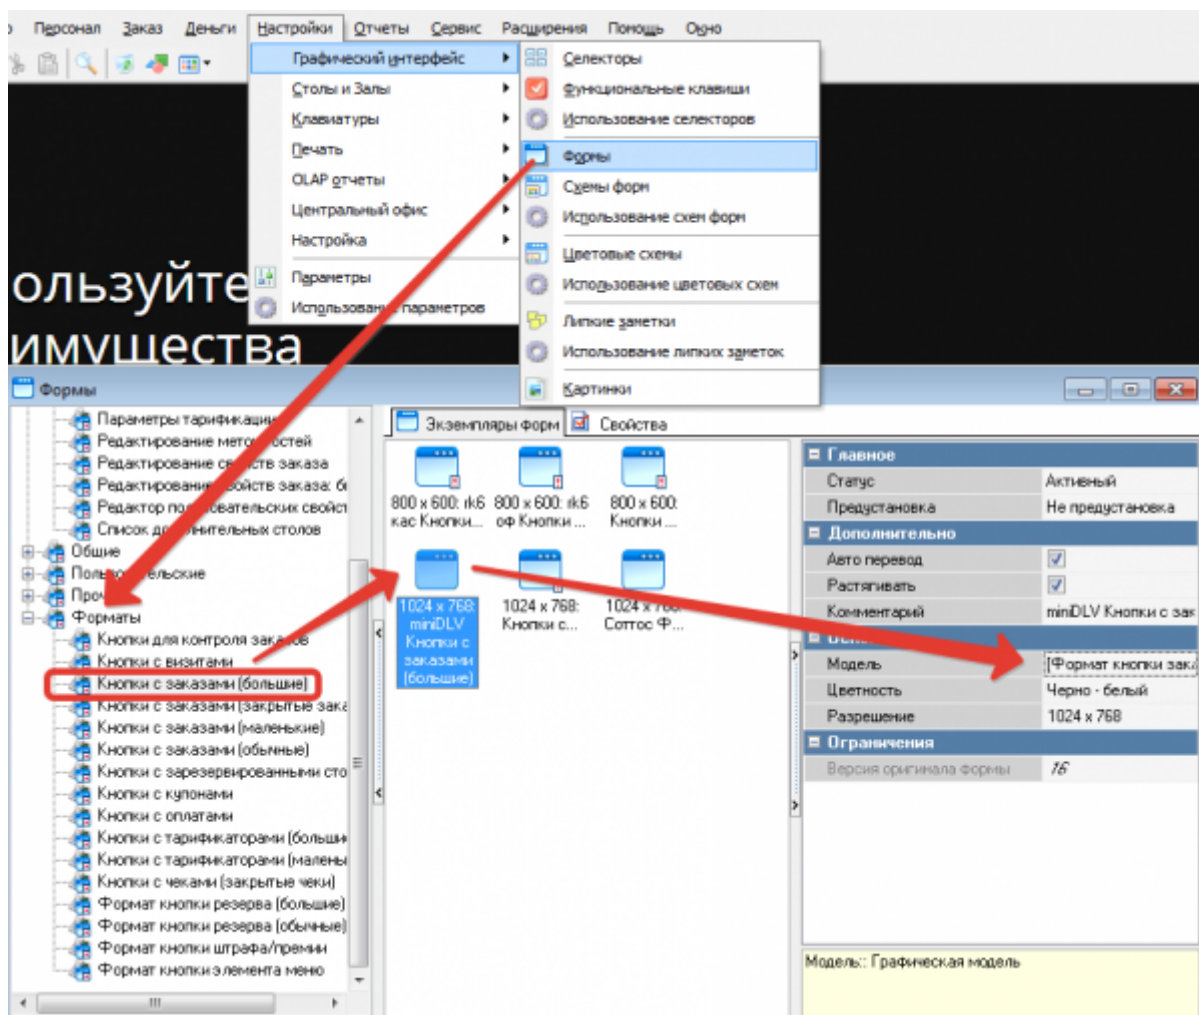

Открываем Дизайнер форм, добавляем элемент в нужное место макета и связываем его с полем «VisitExtraInfo»