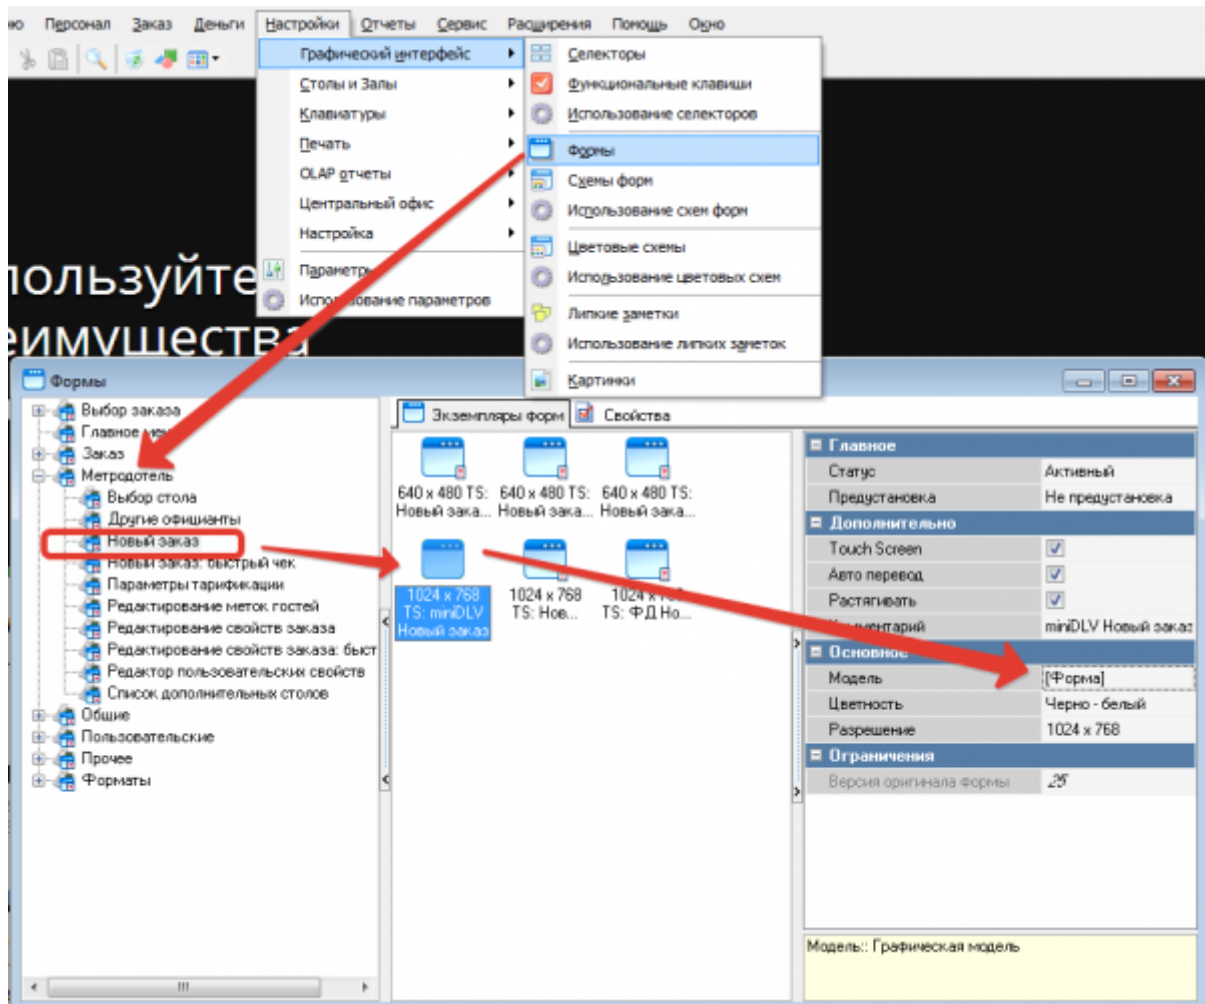

Аналогично прошлому пункту меняем длину поля и восстанавливаем последовательность панелей.

Графический интерфейс → Формы → Форматы → Кнопки с заказами (большие)

Создаем копию формы «Кнопки с заказами (большие)»