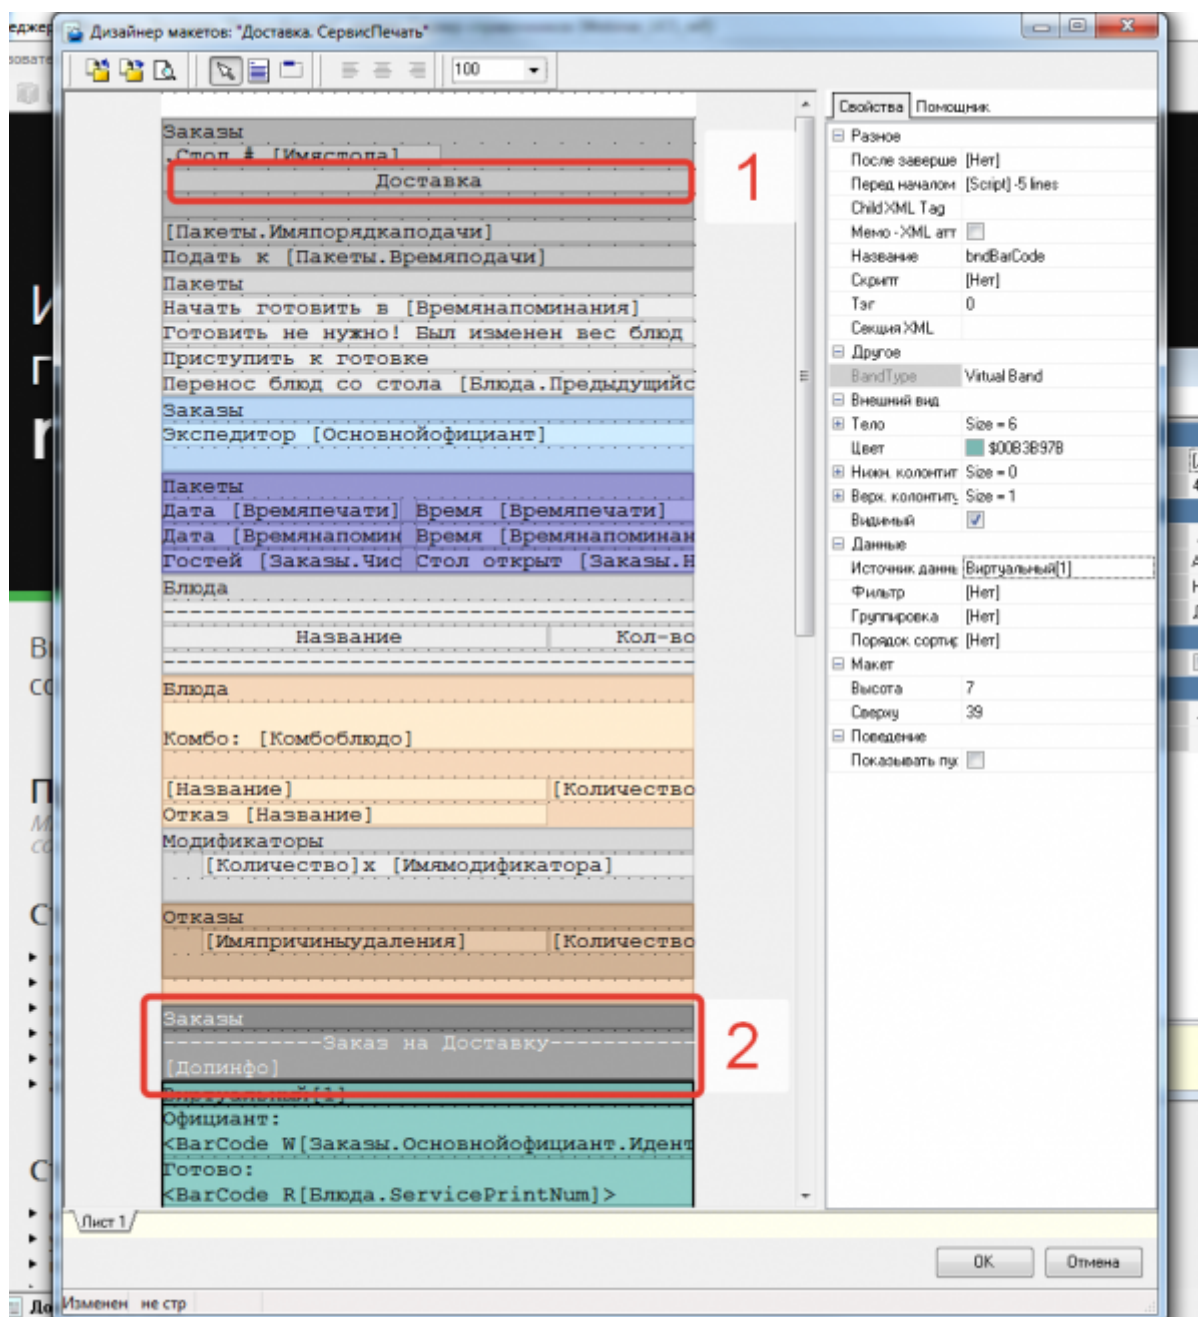

Создаем новый макет (копию Пречека)

В нижней части макета добавляем бенд «Заказы» и размещаем в нем переменную «Допинфо»

Документы и Макеты → Сервис-печать

Создаем новый макет (копию нужного Сервис-Чека)

Открываем «Дизайн макета»:

1. В заголовок добавляем слово «Доставка»
2. В нижней части макета добавляем бенд «Заказы» и размещаем в нем переменную «Допинфо»

Графический интерфейс → Формы → Метродотель → Редактирование свойств заказ

Для текстового поля ввода устанавливаем max длину 999 (по умолчанию там 35)

После этого еще 3 раза «переместить назад» ту панель которая будет на переднем плане, для того что бы восстановить последовательность панелей.