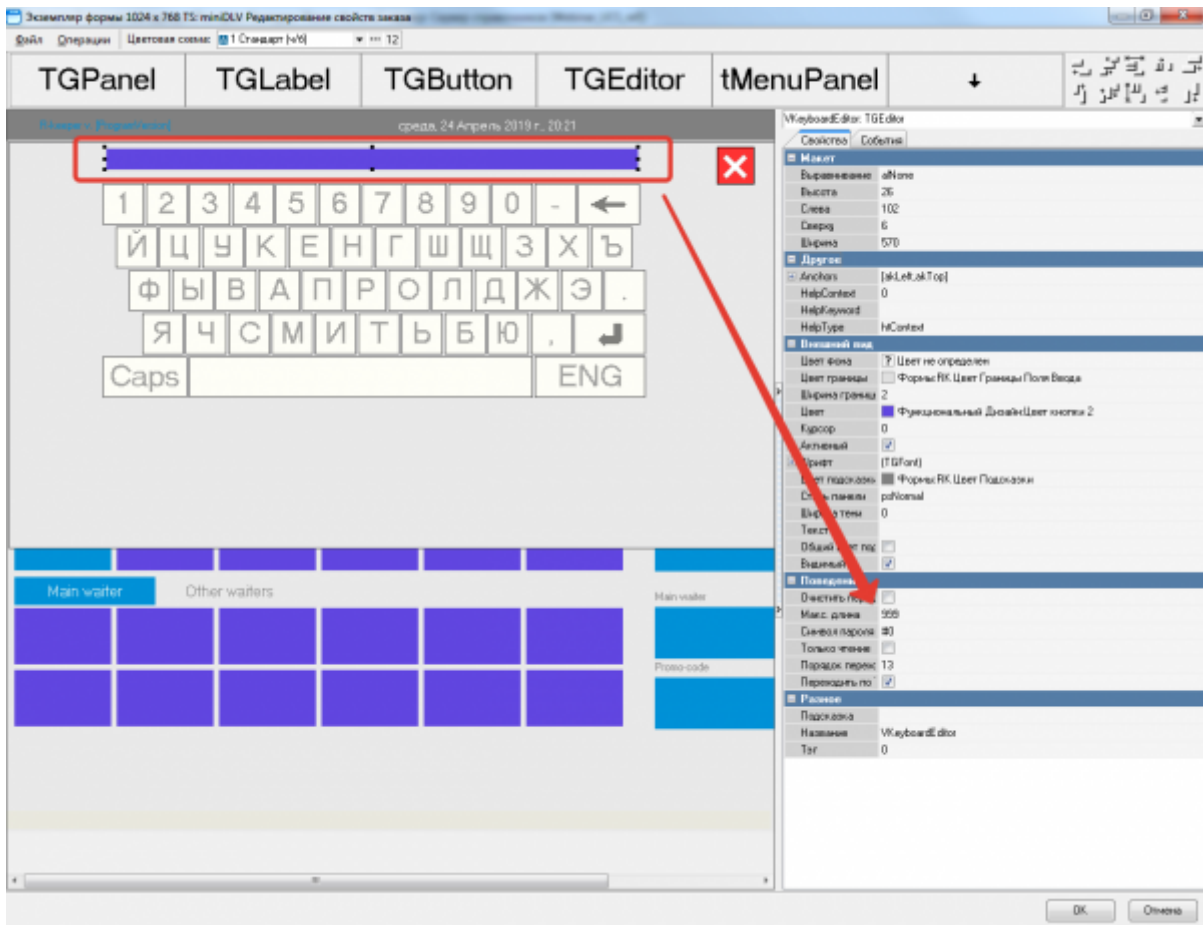

Открываем «Дизайн макета»:

1. В заголовок добавляем слово «Доставка»
2. В нижней части макета добавляем бенд «Заказы» и размещаем в нем переменную «Допинфо»

Графический интерфейс → Формы → Метродотель → Редактирование свойств заказ

Для текстового поля ввода устанавливаем max длину 999 (по умолчанию там 35)

После этого еще 3 раза «переместить назад» ту панель которая будет на переднем плане, для того что бы восстановить последовательность панелей.