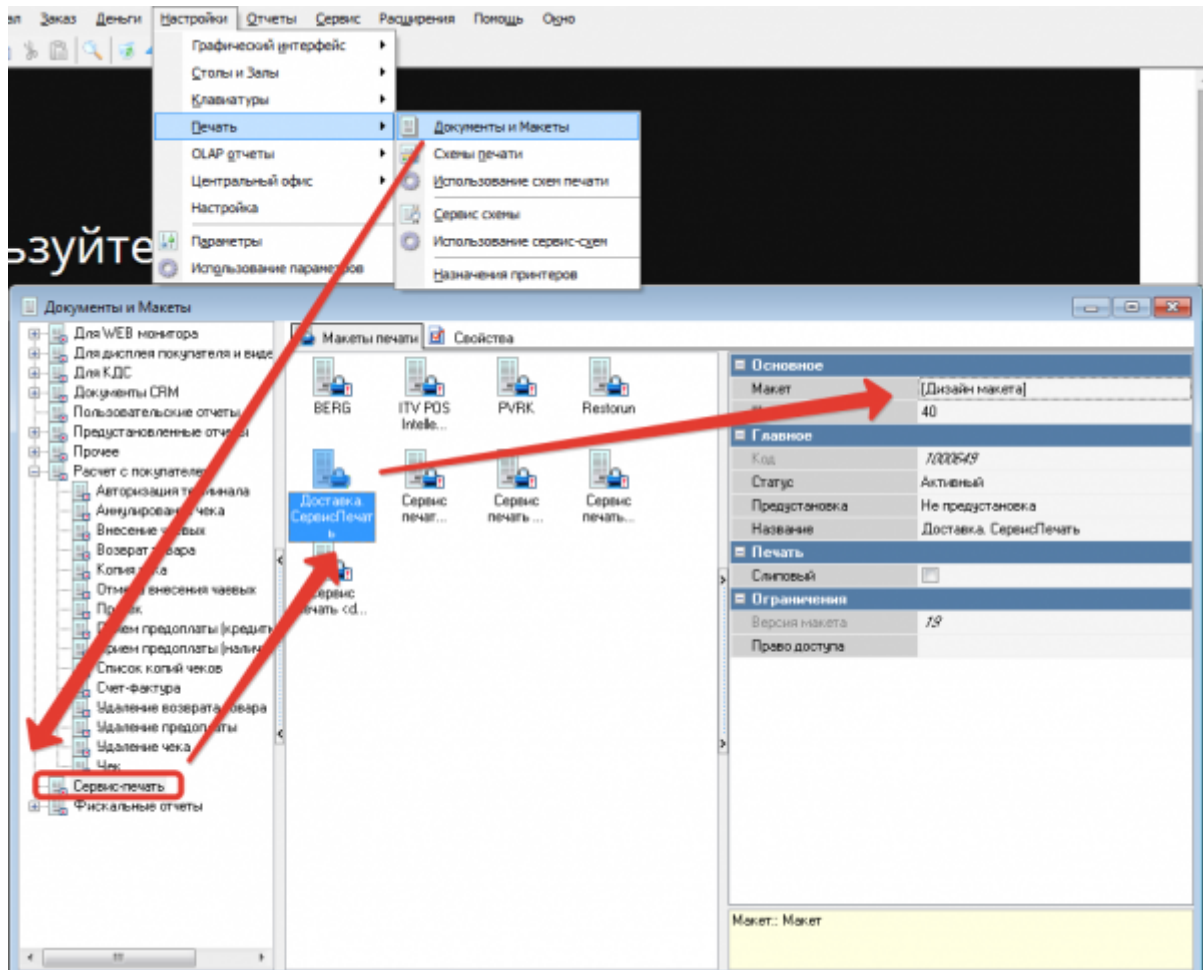

Создаем новый макет (копию Пречека)

В нижней части макета добавляем бенд «Заказы» и размещаем в нем переменную «Допинфо»

Документы и Макеты → Сервис-печать

Создаем новый макет (копию нужного Сервис-Чека)

Открываем «Дизайн макета»:

1. В заголовок добавляем слово «Доставка»
2. В нижней части макета добавляем бенд «Заказы» и размещаем в нем переменную «Допинфо»

Графический интерфейс → Формы → Метродотель → Редактирование свойств заказ