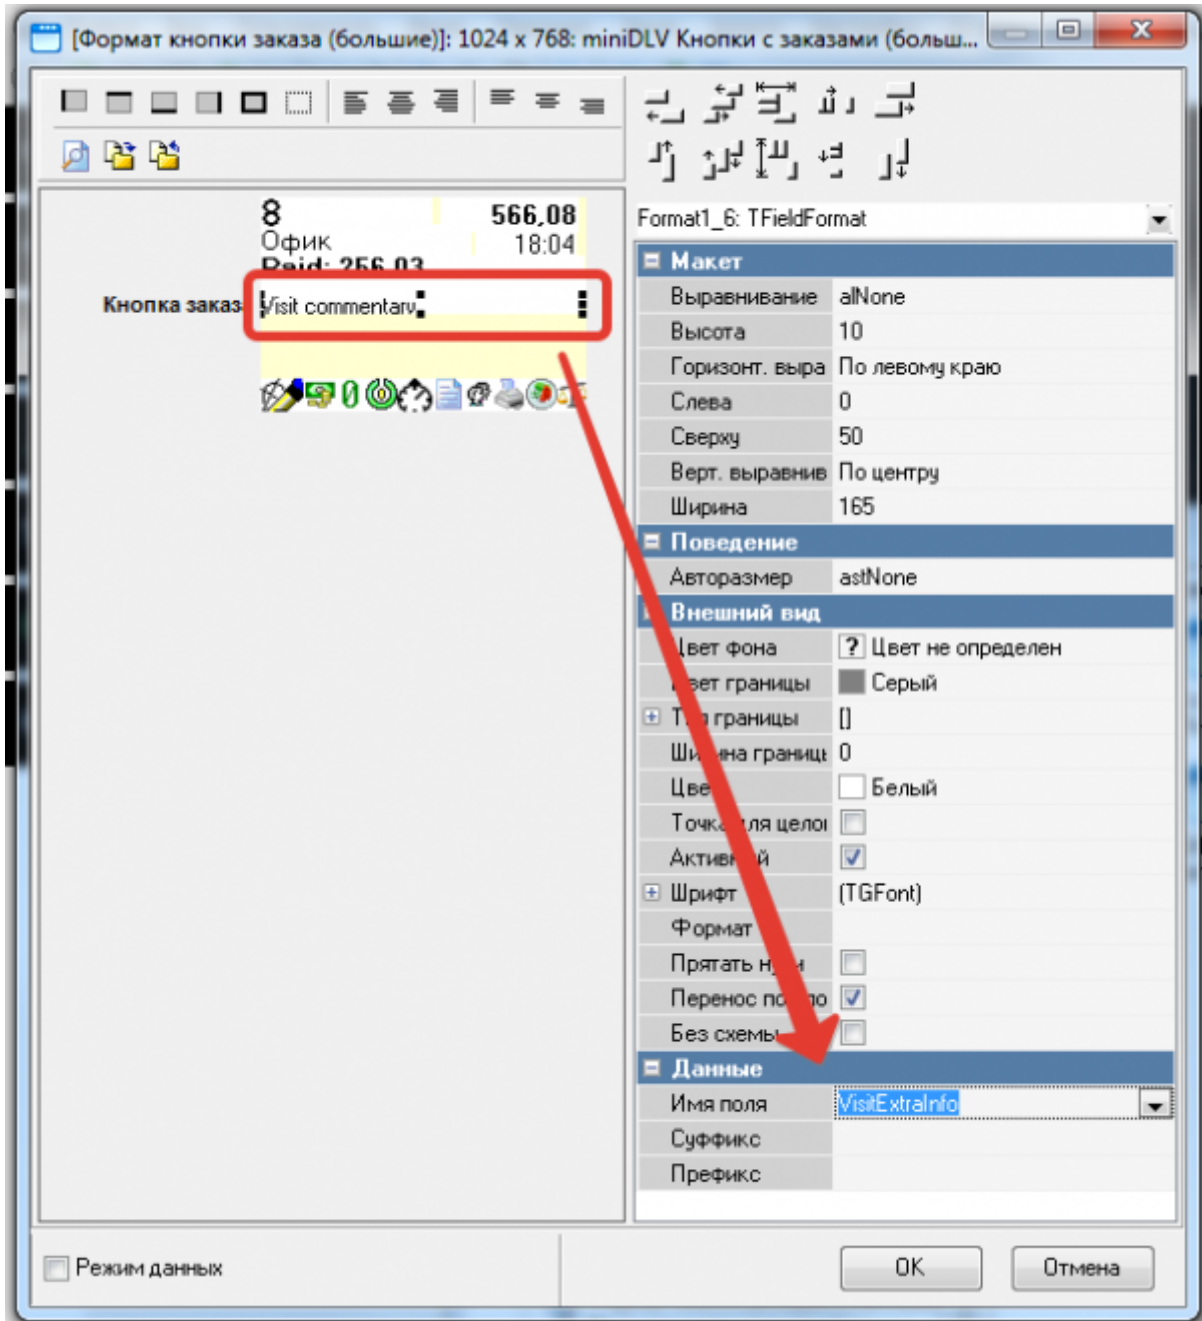

From: <https://wiki.carbis.ru/> - База знаний ГК Карбис

Permanent link: <https://wiki.carbis.ru/external/%D0%B4%D0%BE%D1%81%D1%82%D0%B0%D0%B2%D0%BA%D0%B0/rkeeper_forms?rev=1556112875>

Last update: 2019/04/24 16:34