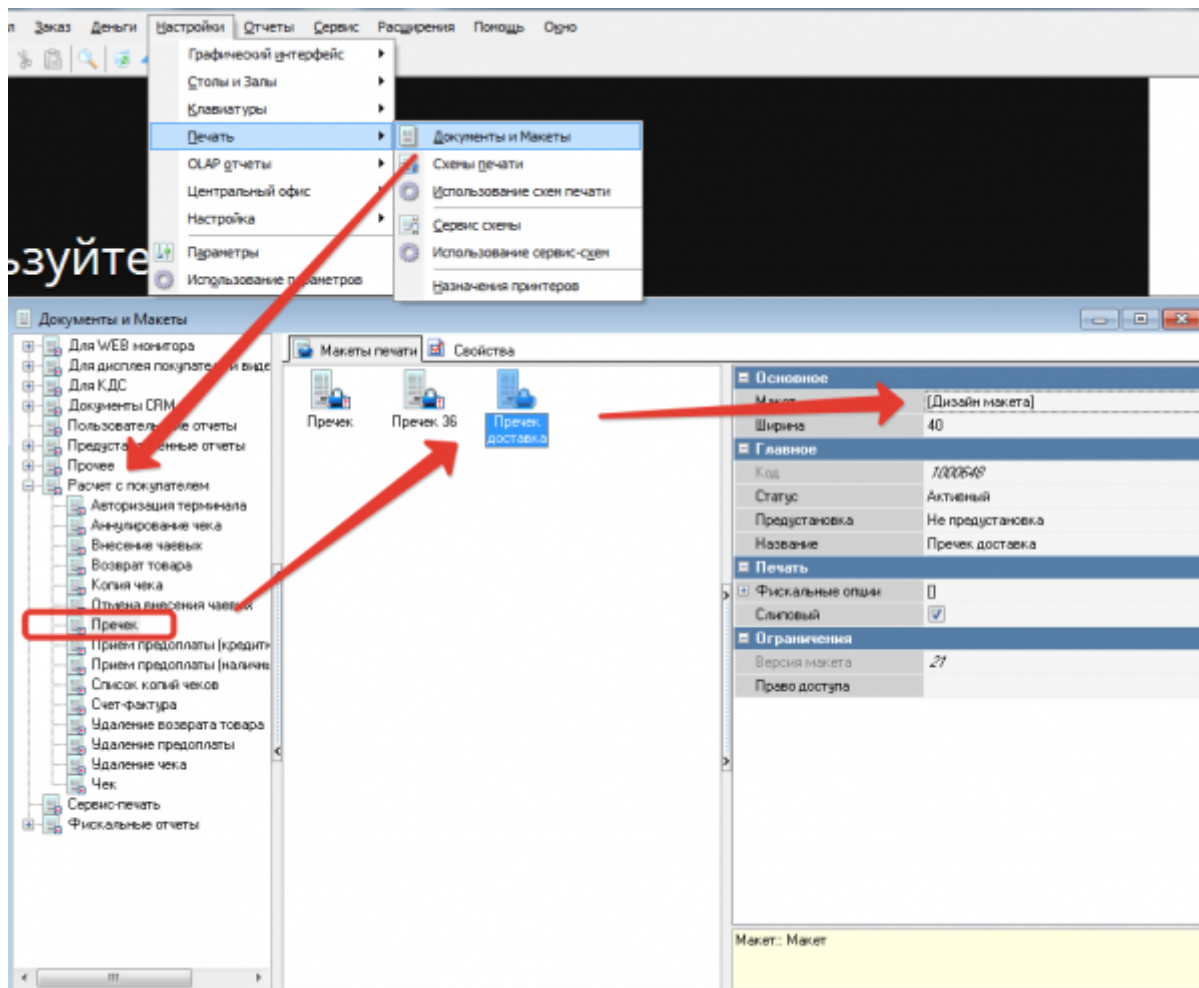

В нижней части макета добавляем бенд «Заказы» и размещаем в нем переменную «Допинфо»