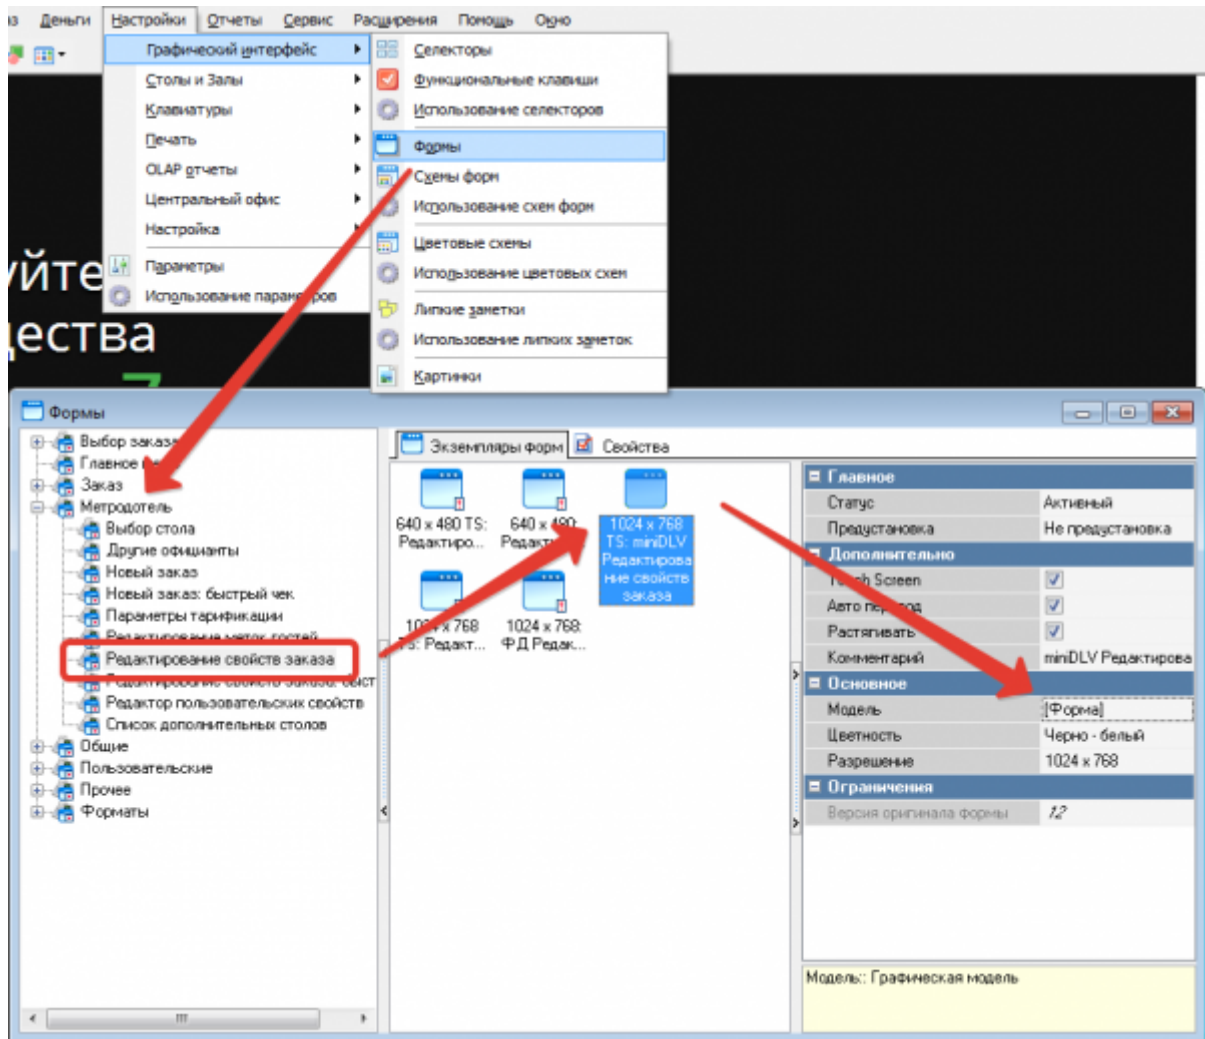

Открываем дизайнер. Нам необходимо отредактировать поле «Комментарий», но оно скрыто под панелью редактирование свойств гостя. Необходимо перенести ее на задний план.