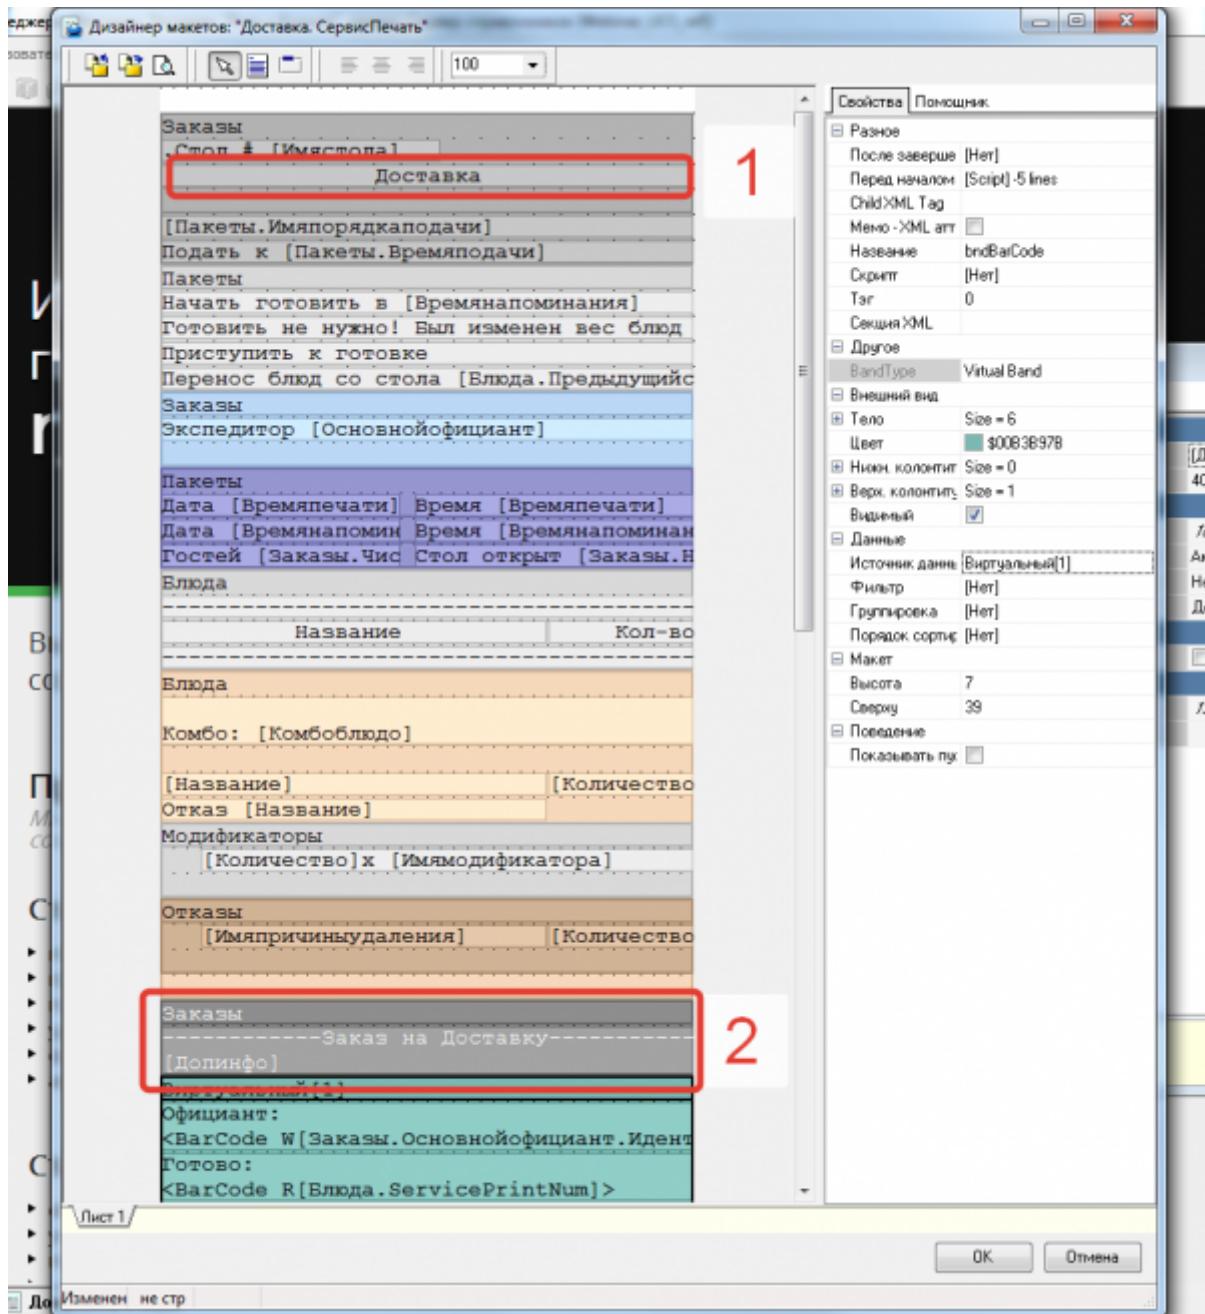

Документы и Макеты → Расчет с покупателем → Пречек

Создаем новый макет (копию Пречека)

В нижней части макета добавляем бенд «Заказы» и размещаем в нем переменную «Допинфо»

Документы и Макеты → Сервис-печать

Создаем новый макет (копию нужного Сервис-Чека)

Открываем «Дизайн макета»:

1. В заголовок добавляем слово «Доставка»
2. В нижней части макета добавляем бенд «Заказы» и размещаем в нем переменную «Допинфо»

Для текстового поля ввода устанавливаем max длину 999 (по умолчанию там 35)

После этого еще 3 раза «переместить назад» ту панель которая будет на переднем плане, для того что бы восстановить последовательность панелей.