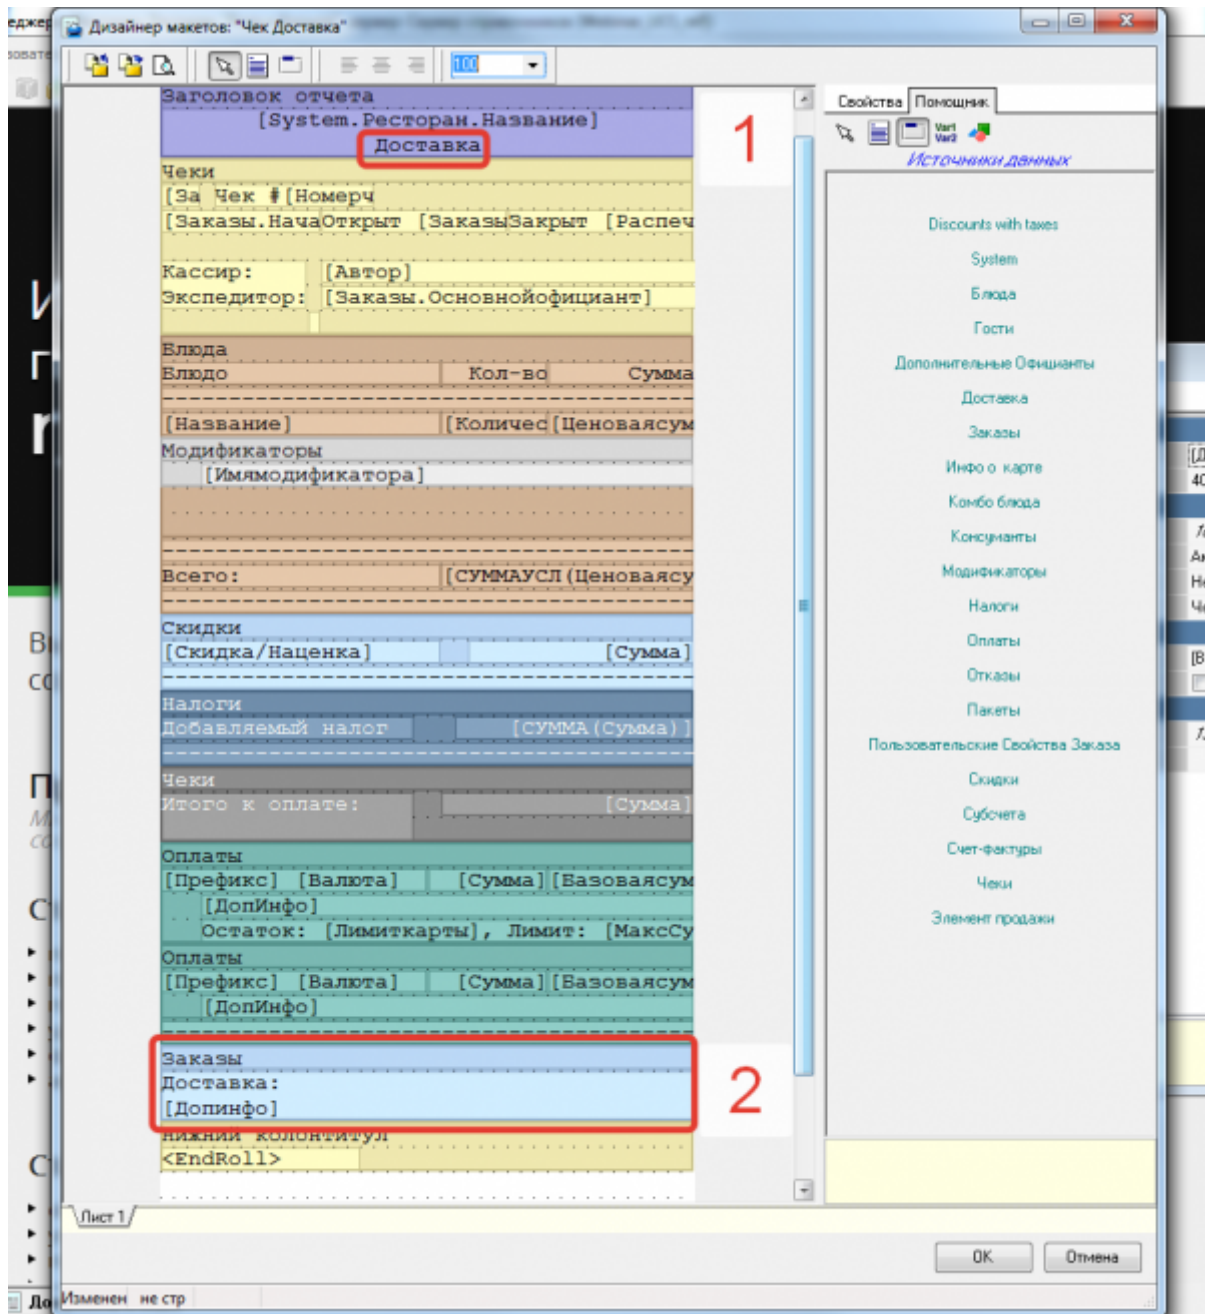

Документы и Макеты → Расчет с покупателем → Пречек

Создаем новый макет (копию Пречека)