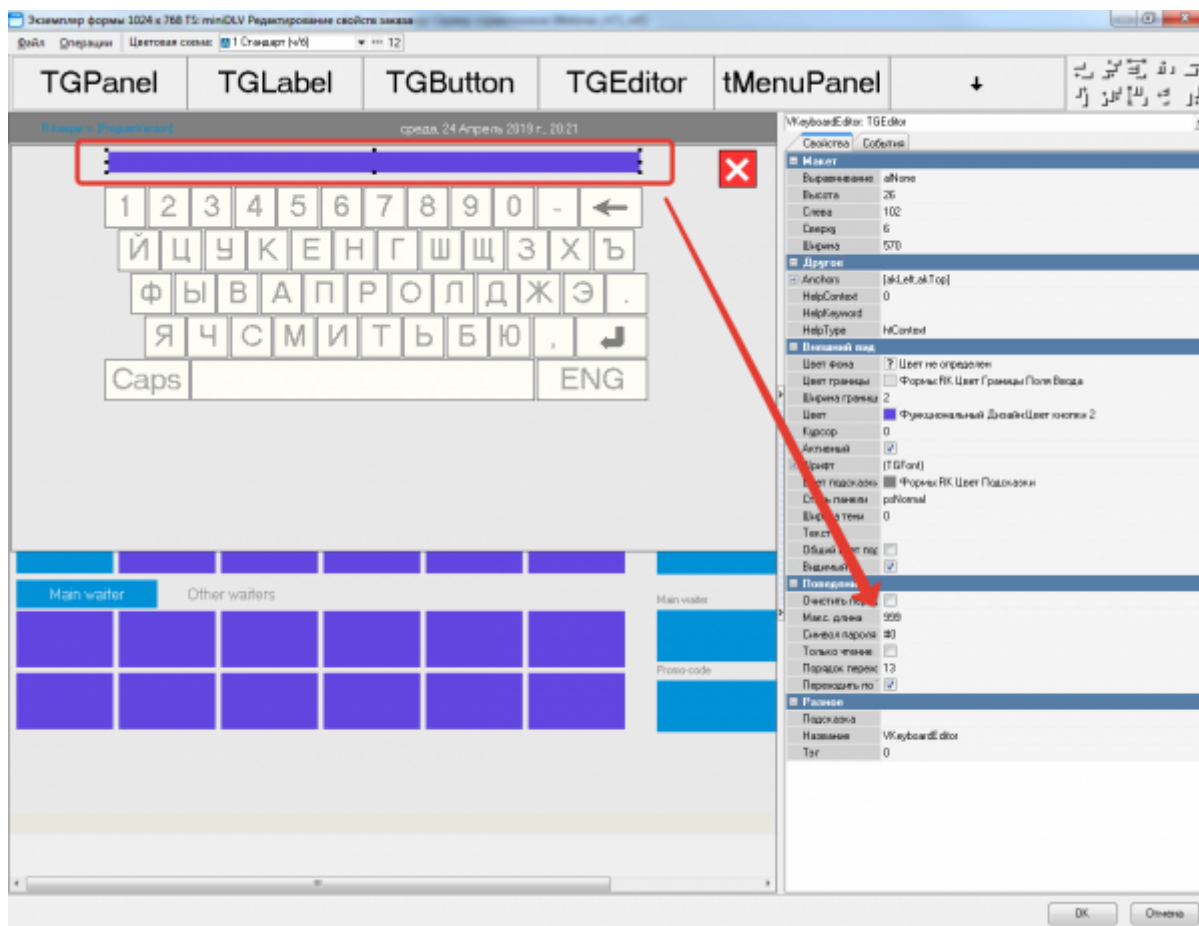

Для текстового поля ввода устанавливаем max длину 999 (по умолчанию там 35)

После этого еще 3 раза «переместить назад» ту панель которая будет на переднем плане, для того что бы восстановить последовательность панелей.