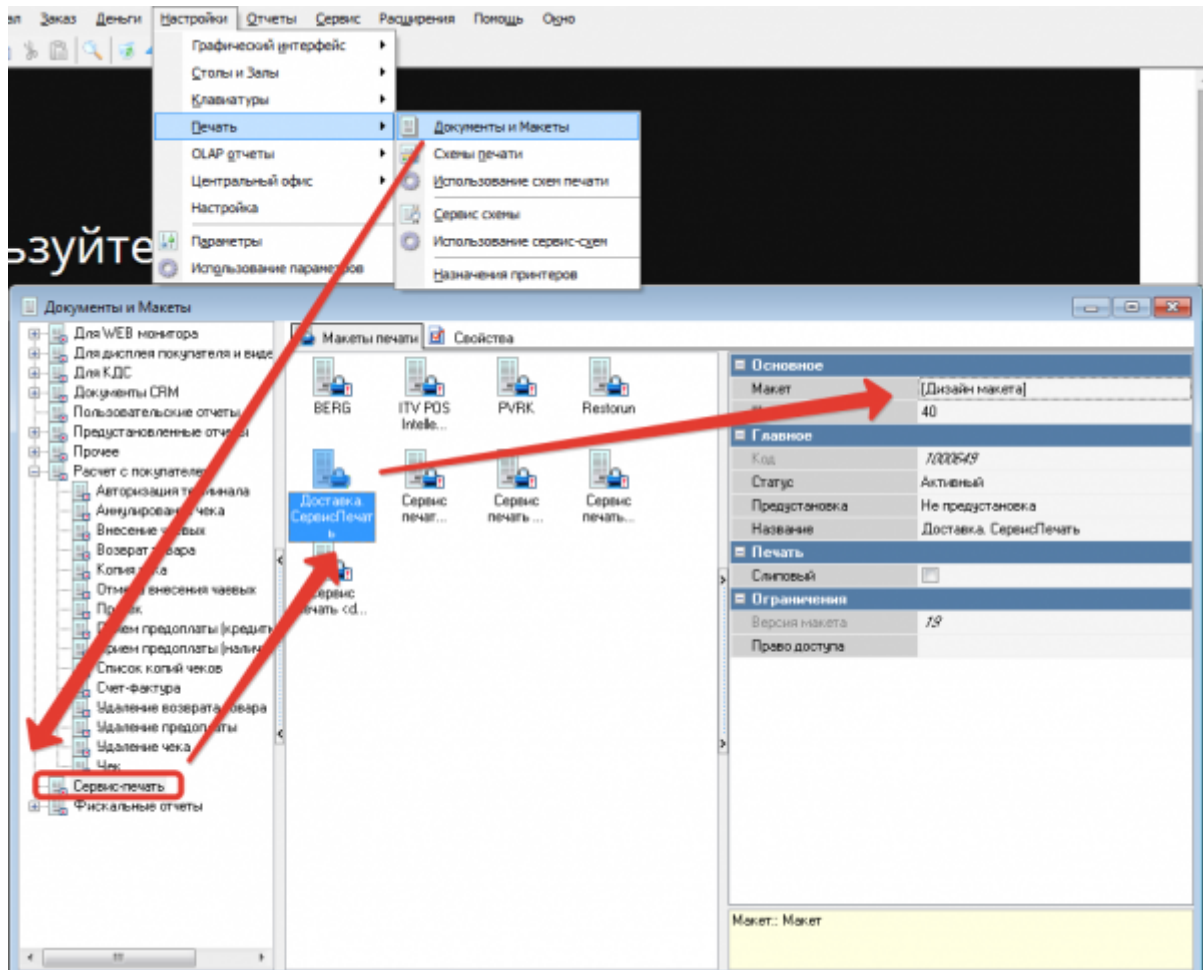

Создаем новый макет (копию нужного Сервис-Чека)

Открываем «Дизайн макета»:

1. В заголовок добавляем слово «Доставка»
2. В нижней части макета добавляем бенд «Заказы» и размещаем в нем переменную «Допинфо»