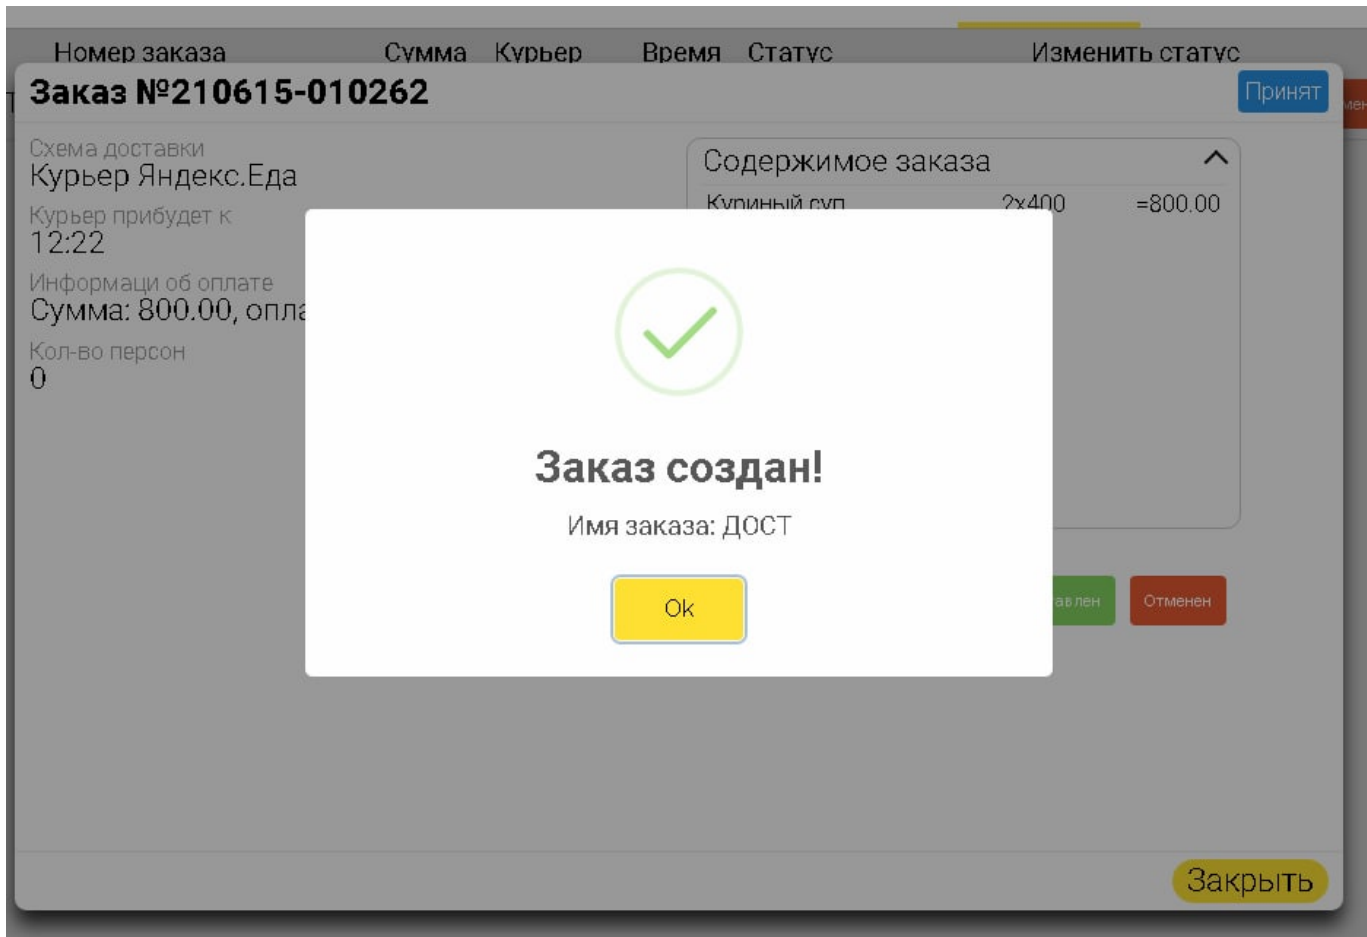

# Заказы

Все рестораны включены ▾

В работе

**1150 Р**

№ 210702-167347

Доставка Яндекс

**15**  
МИН

Выполнены

При включённом «автосохранении с уточнением», в R-кеере сразу создаётся стол. Он помечается «**дискеткой**», что означает, как сохранённый в режиме черновика и его можно редактировать.