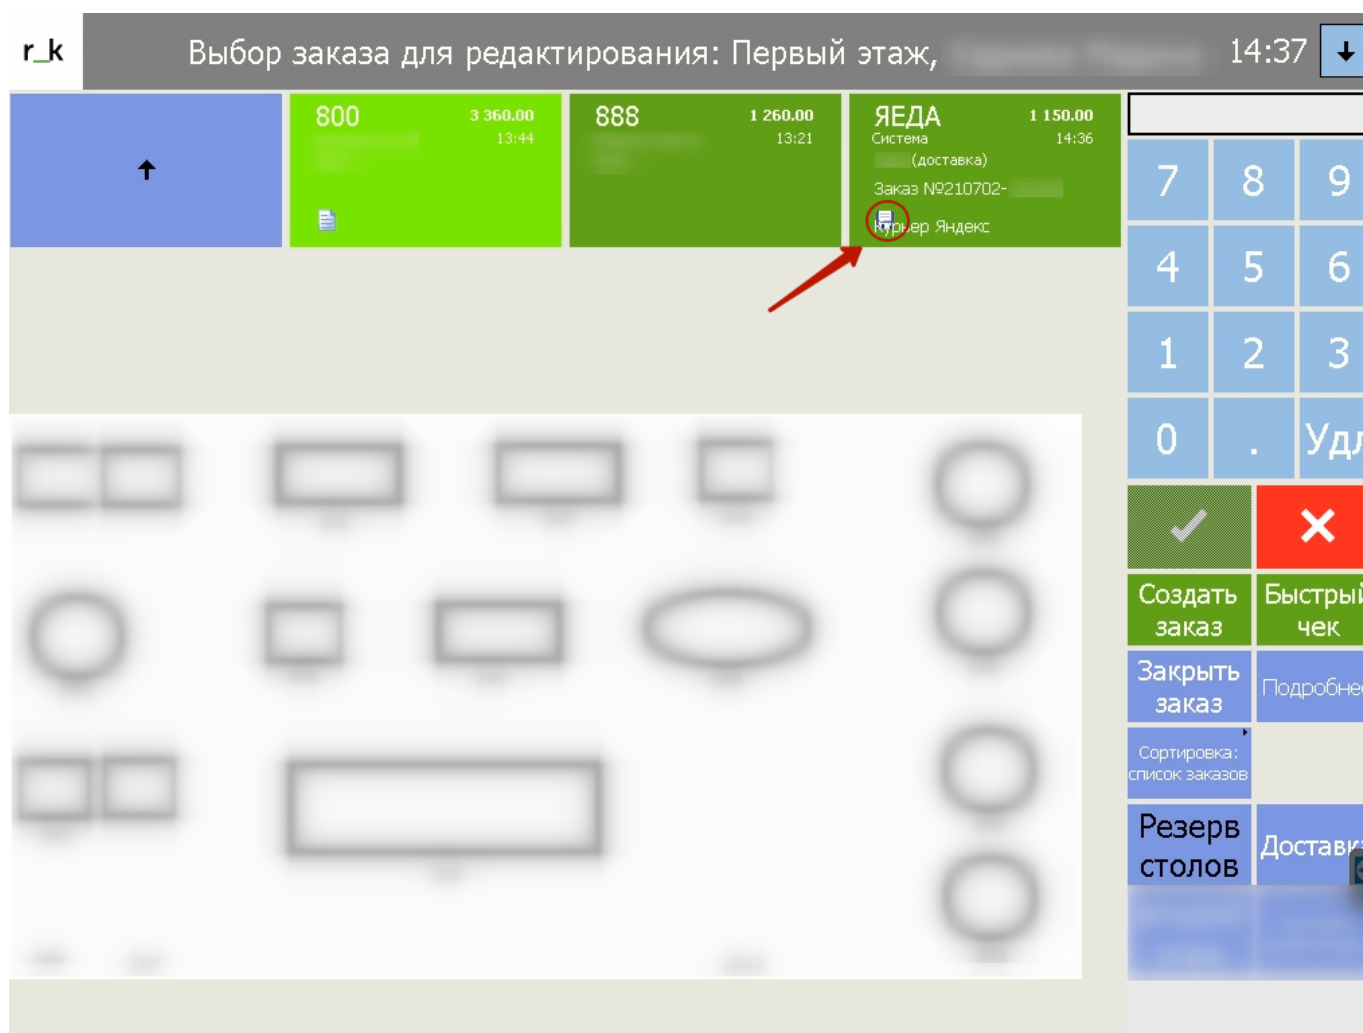

При включённом «автосохранении с уточнением», в R-кеере сразу создаётся стол. Он помечается «**дискеткой**», что означает, как сохранённый в режиме черновика и его можно редактировать.