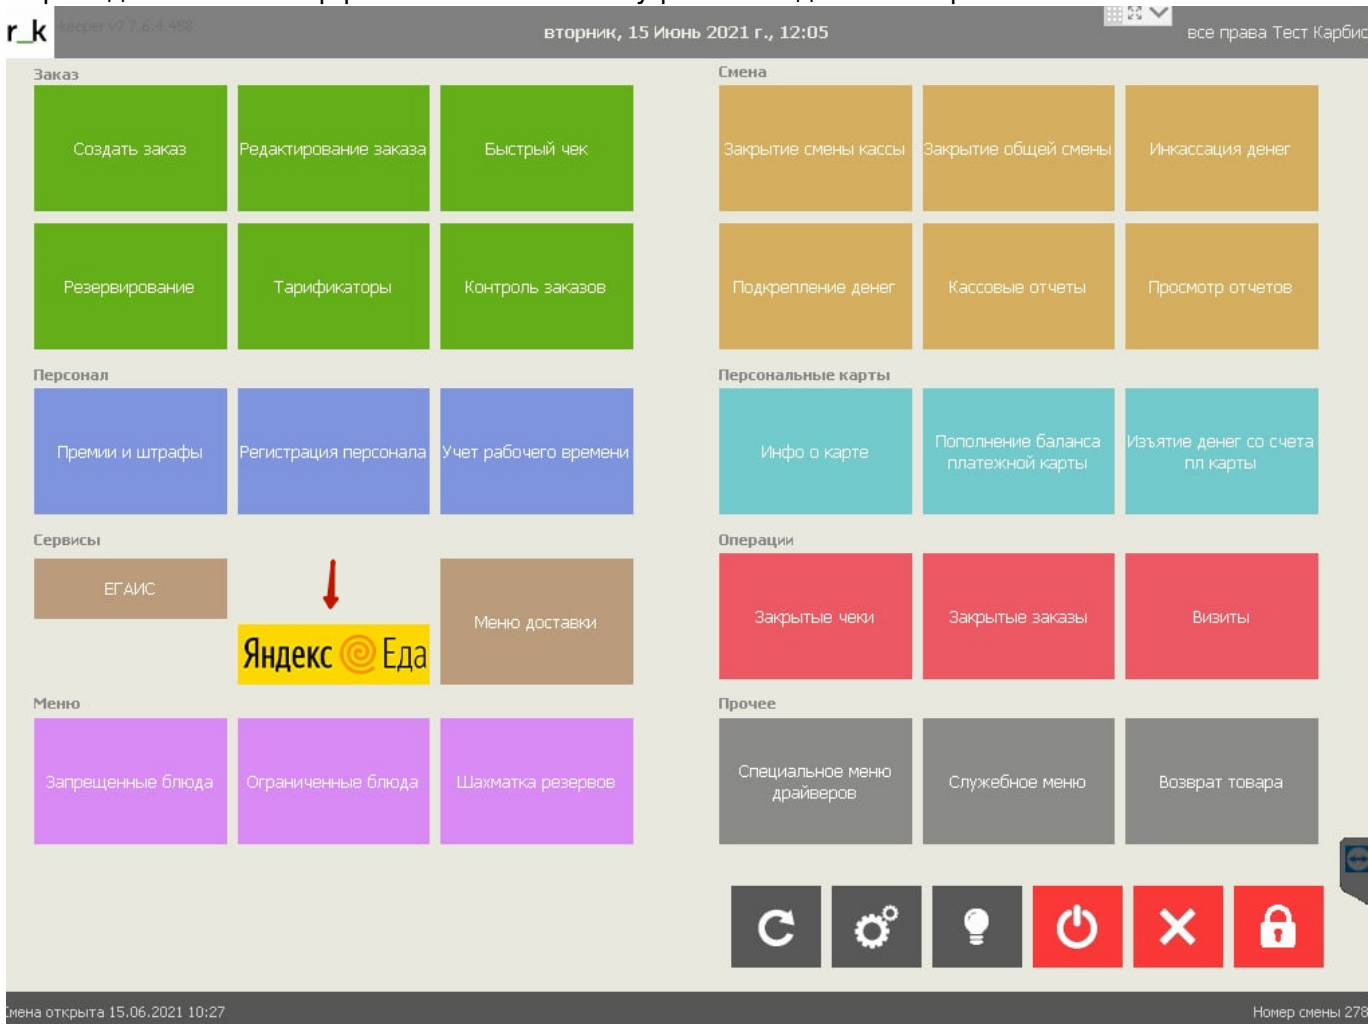

## Как пользоваться модулем

Данный модуль не заменяет собой родное приложение Яндекс.Еда для ресторанов. Он является полезным дополнением и реализует возможность приёма заказов прямо на кассе.

Переходим в веб-интерфейс нажав на кнопку ранее созданного сервиса

## Настройка Автопринятия заказов.

Данное свойство имеет 3 параметра:

- отключено (всё происходит в ручном режиме)
- сохранить в r-keeper (заказ сохраняется автоматически и сразу передаётся на кухню)
- сохранить с уточнением (сохранение заказа в режиме «черновика» для последующего редактирования и сохранения)

При включённом «автосохранении с уточнением», в R-кеере сразу создаётся стол. Он помечается «**дискеткой**», что означает, как сохранённый в режиме черновика и его можно редактировать.