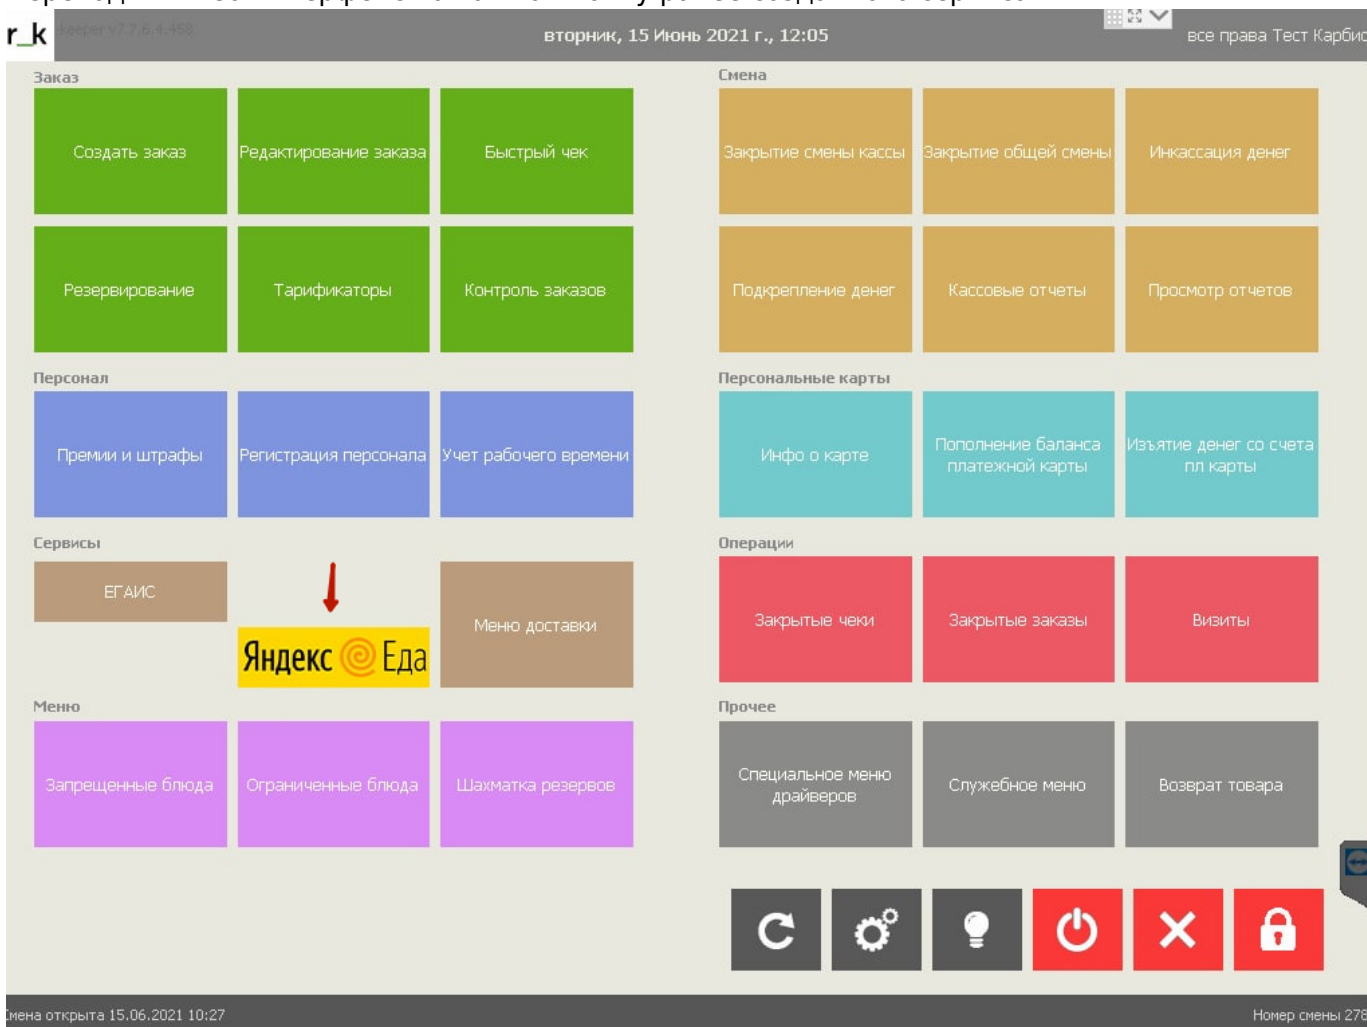

# Как пользоваться модулем

Данный модуль не заменяет собой родное приложение Яндекс.Еда для ресторанов. Он является полезным дополнением и реализует возможность приёма заказов прямо на кассе.

## Схема работы

- в приложение «Яндекс.Еда для ресторанов» поступает заказ
- в системе R\_keeper стол создаётся автоматически или ждёт действий от кассира, в зависимости от настроек
- уведомления работают и в приложении яндекса и в веб интерфейсе на кассе
- все дальнейшие изменения статуса заказа происходят в приложении Яндекс.Еда для ресторанов( смена статуса, отдан курьеру и т.д)

Переходим в веб-интерфейс нажав на кнопку ранее созданного сервиса

При включённом «автосохранении с уточнением», в R-keeper сразу создаётся стол. Он помечается «**дискеткой**», что означает, как сохранённый в режиме черновика и его можно редактировать.