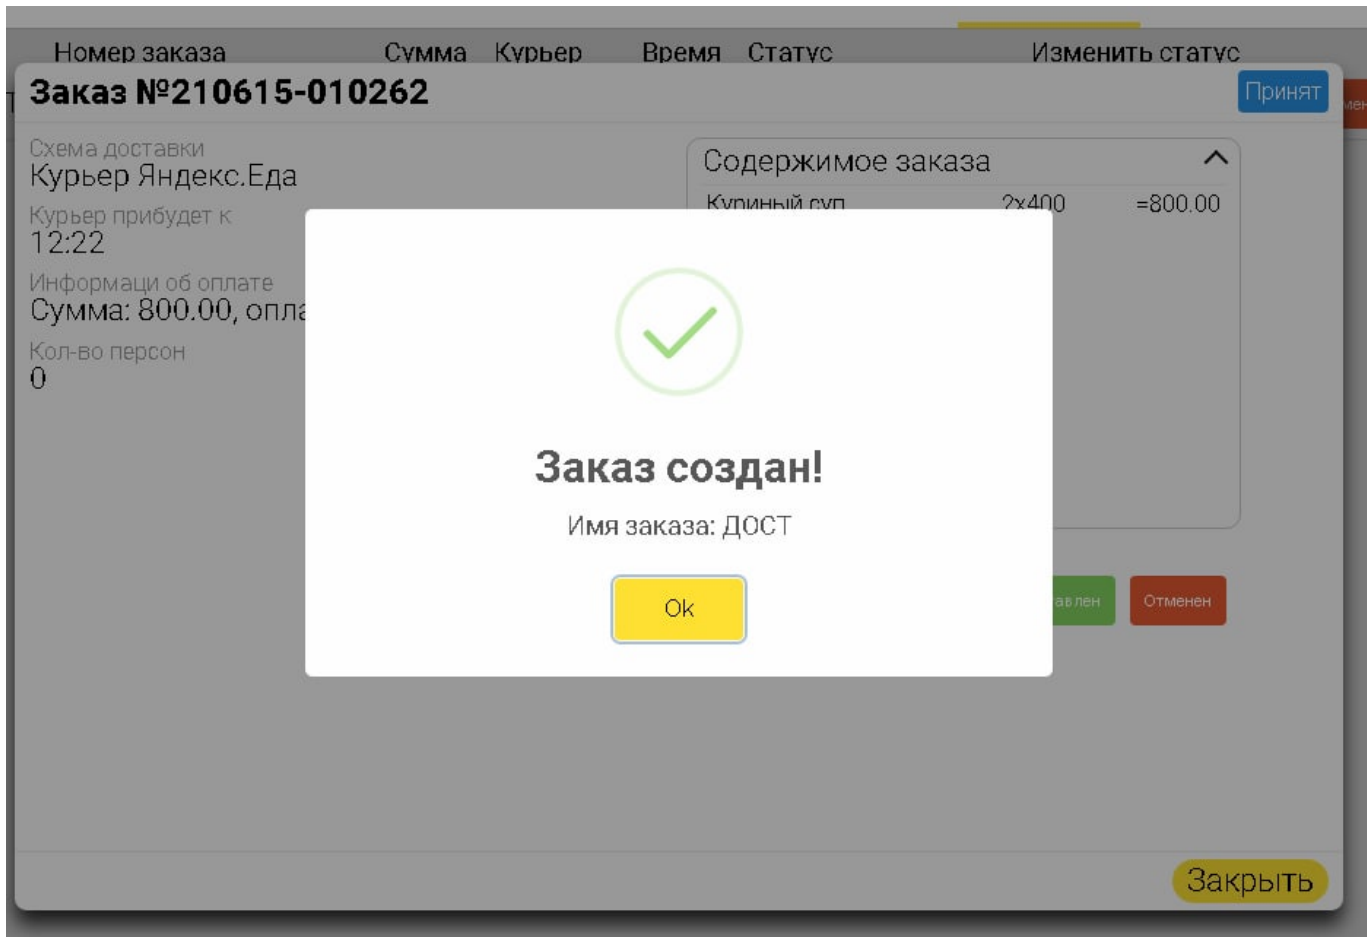

## Настройка Автопринятия заказов.

Данное свойство имеет 3 параметра:

14:37 Пт 2 июля

# Заказы

Все рестораны включены ▾

В работе

**1150 Р**

№ 210702-167347

Доставка Яндекс

**15**  
МИН

Выполнены

При включённом «автосохранении с уточнением», в R-keeper сразу создаётся стол. Он помечается «**дискеткой**», что означает, как сохранённый в режиме черновика и его можно редактировать.