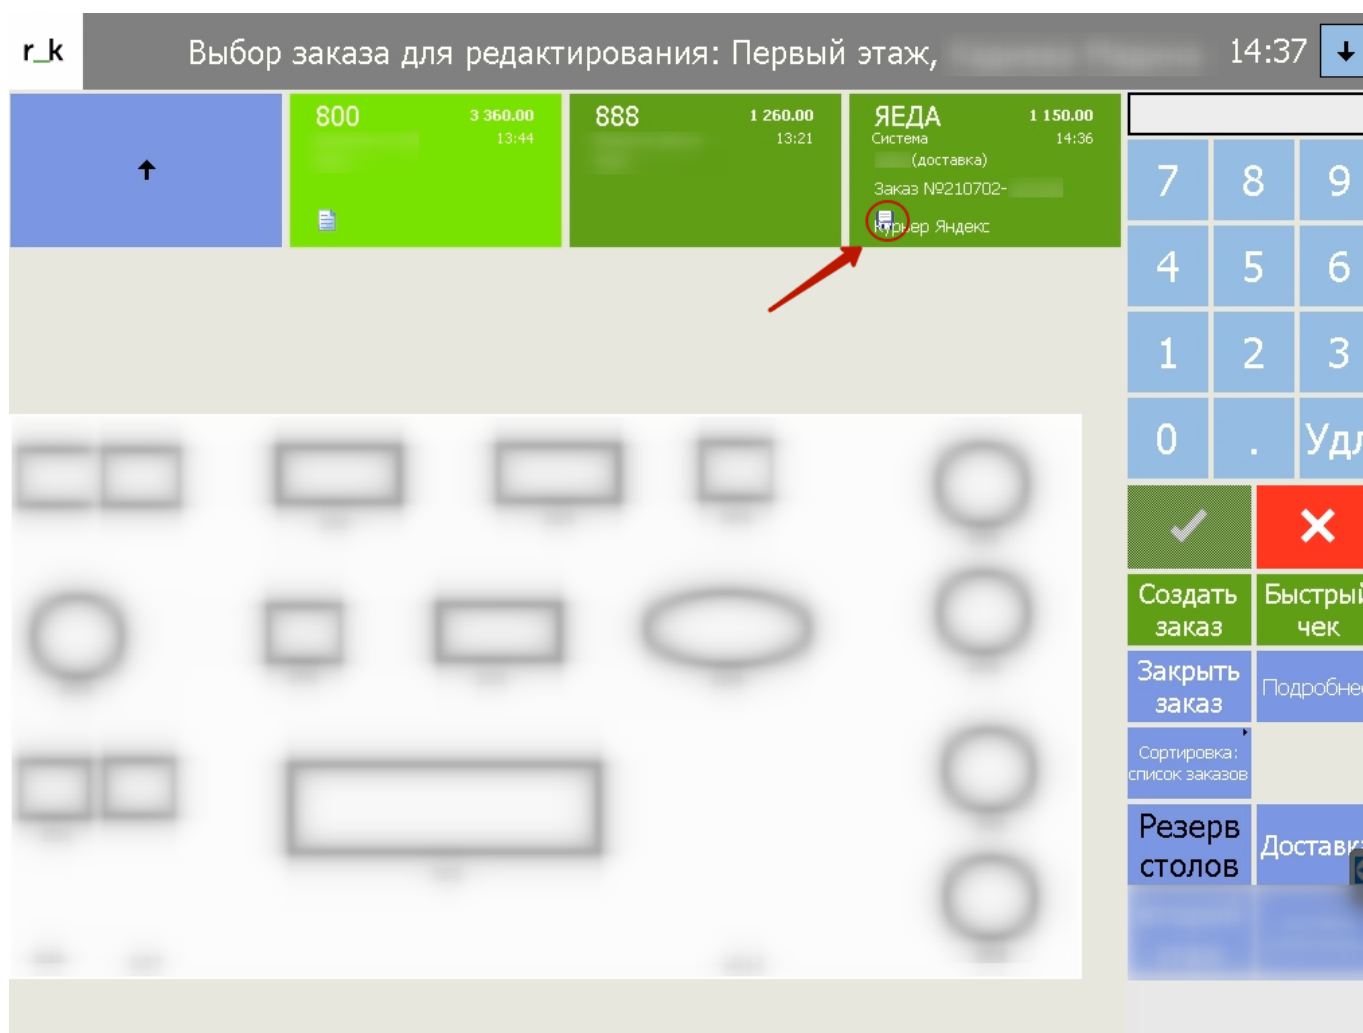

При включённом «автосохранении с уточнением», в R-keeper сразу создаётся стол. Он помечается «**дискеткой**», что означает, как сохранённый в режиме черновика и его можно редактировать.