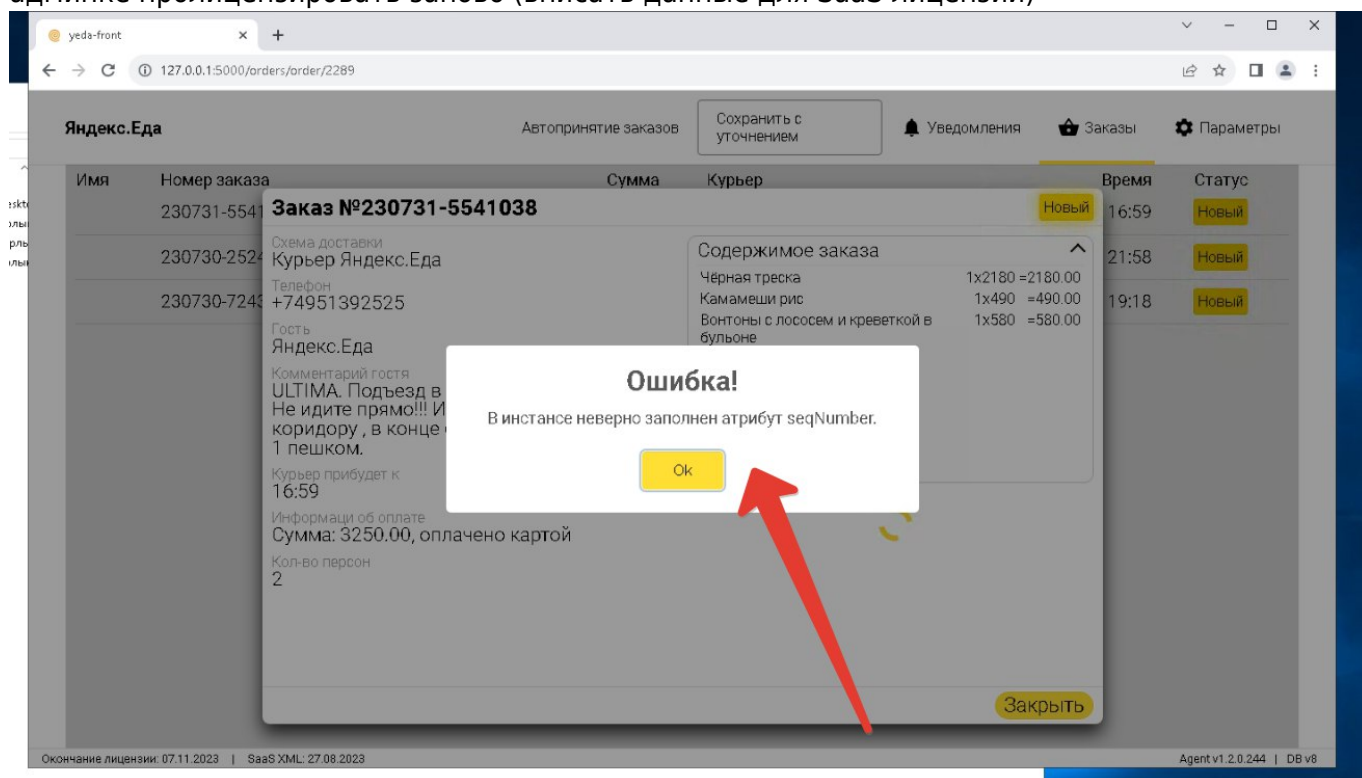

Известные ошибки

При подключении к веб-интерфейсу модуля через vpn - зачастую вместо загрузки страницы появляется ошибка «**Страница недоступна - HTTP ERROR 418**». Это происходит по той причине, что модуль при запуске собирает информацию о сетевых адресах и если vpn был выключен на момент старта службы - то информация о vpn не попадёт в список. Решение: Сначала запустить vpn, затем службу модуля.

В админке модуля при получении заказа появляется окно с ошибкой: «**В инстансе неверно заполнен атрибут seqNumber**» и приходят пустые заказы - самая частая проблема при истекшей лицензии на XML. Решение - удалить файл saasdata в каталоге с модулем, затем в админке пролицензировать заново (вписать данные для SaaS лицензии)