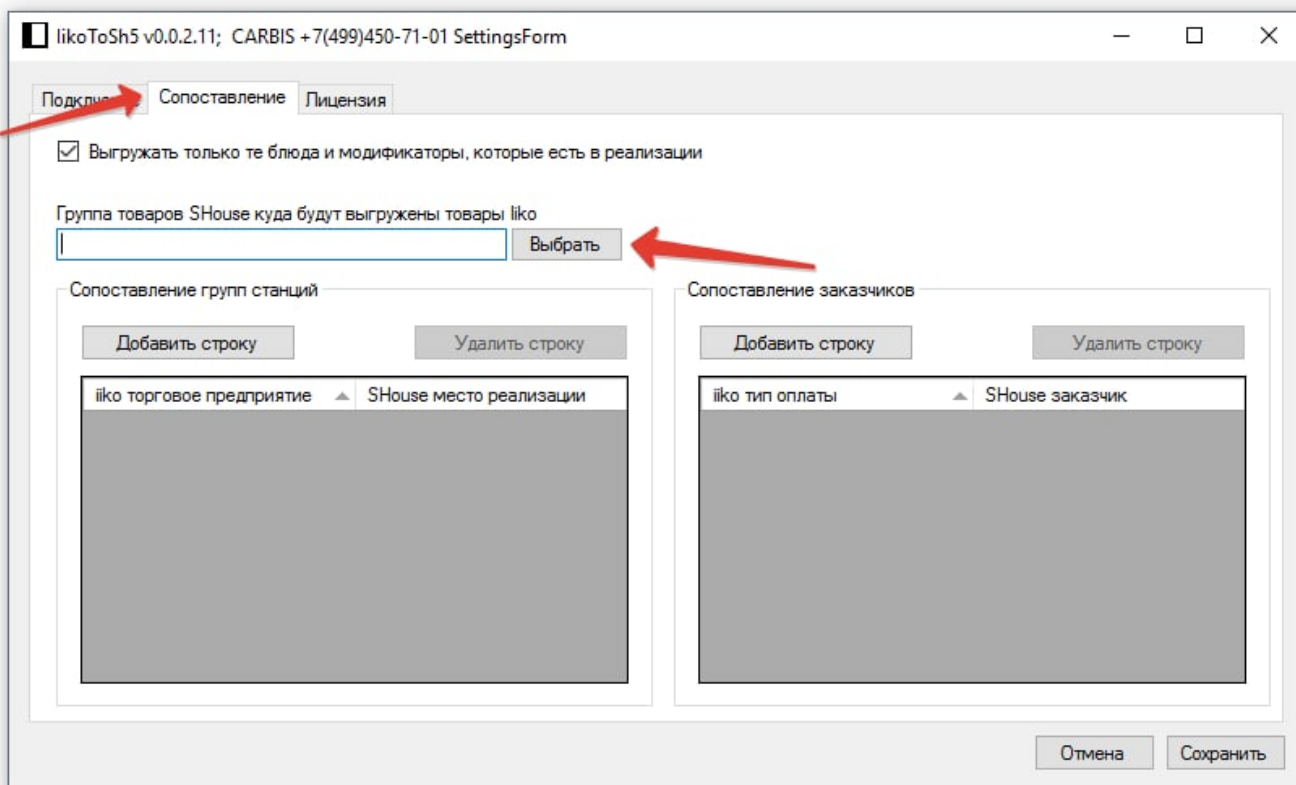

Как пользоваться

StoreHouse - SDBSERV - [Товары]

Файл Правка Документ Документы Словари Отчеты Сервис Окно ?

Наименование	Код	Наименование /	Тип	Артикул "С	Индик	Соответствие требова	Срок хранения товар
Товарные группы							
ГОТ.ПРОДУКЦИЯ	3389	Салат_Цезарь	Товар				
Гот.Продукция П/Ф [НБ]	3387	Фруктовый салат	Товар				
СЫРЬЕ							
Товары ИКО							
Блюда							
Блюда_Кфейные напитки							
Блюда_салаты							
Пицца							
Модификаторы							
Модификатор_Овоши для пиццы							
Модификатор_Сыр для пиццы							
Модификатор_Тесто для пиццы							
Модификаторы_молоко для кофе							
Товары прочие							