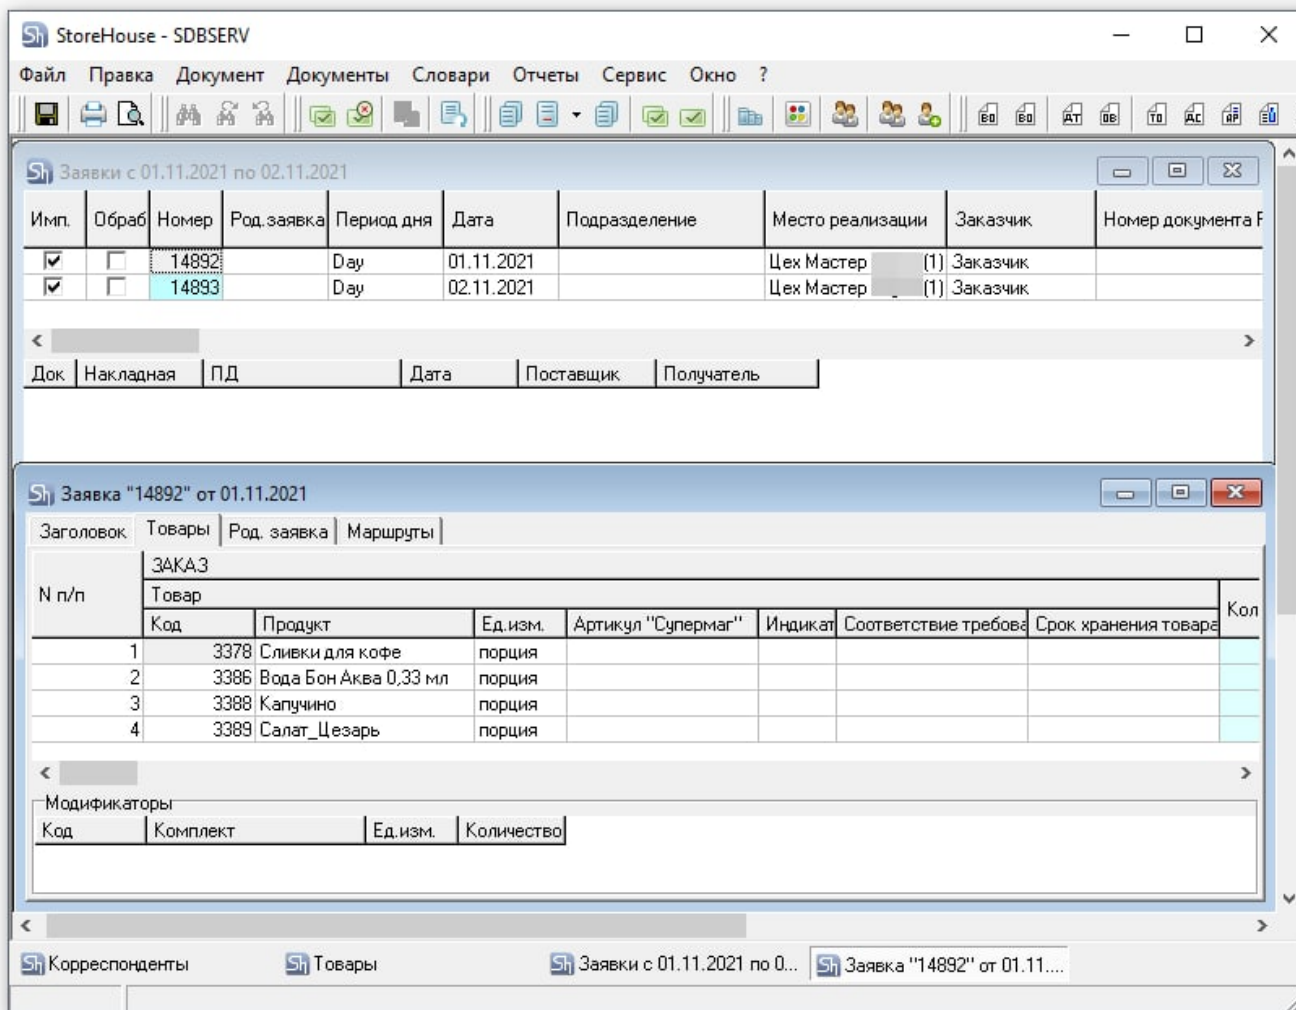

From: <https://wiki.carbis.ru/> - База знаний ГК Карбис

Permanent link: <https://wiki.carbis.ru/external/import_iikotosh5/02_howtouse/02_start?rev=1681892073>

Last update: 2023/04/19 11:14