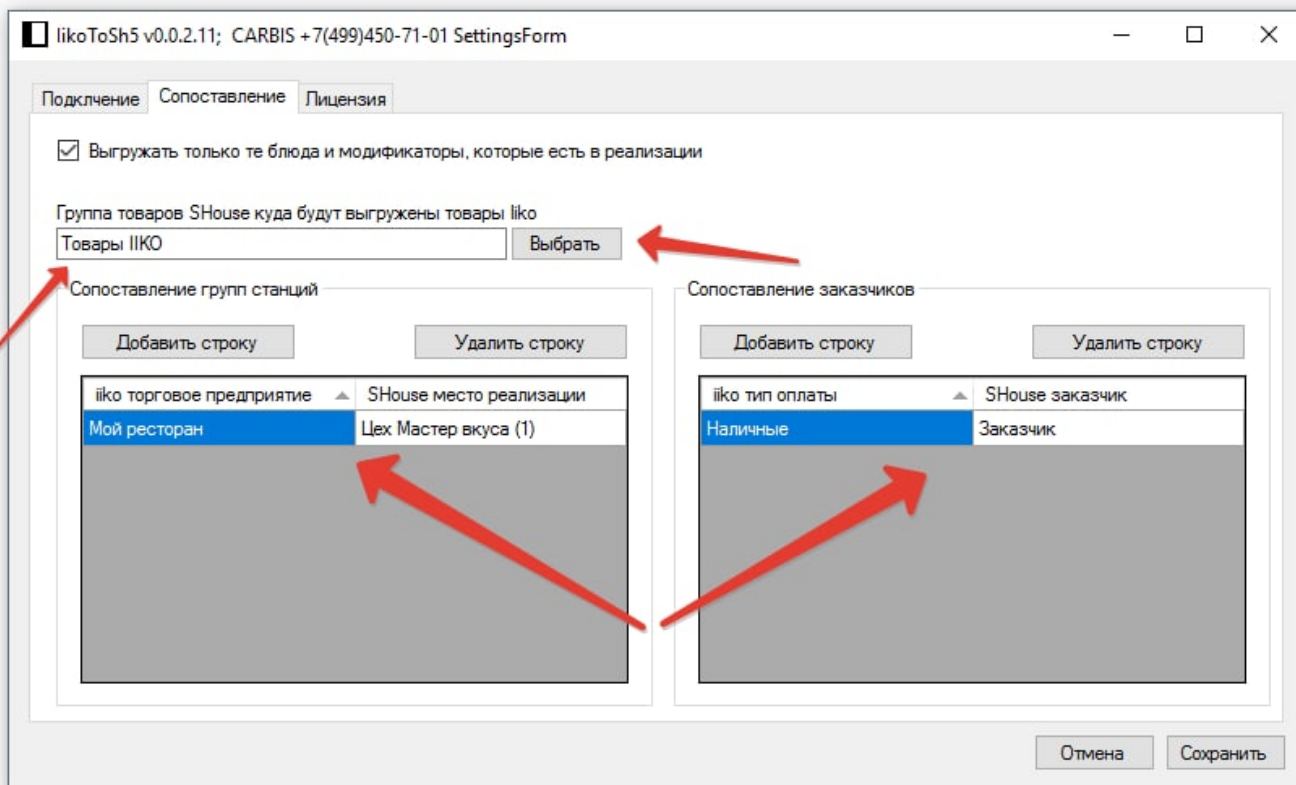

Как пользоваться

StoreHouse - SDBSERV - [Товары]

Файл Правка Документ Документы Словари Отчеты Сервис Окно ?

Наименование	Код	Наименование /	Тип	Артикул "С	Индик	Соответствие требова	Срок хранения товар
Товарные группы							
ГОТ.ПРОДУКЦИЯ	3389	Салат_Цезарь	Товар				
Гот.Продукция П/Ф [НБ]	3387	Фруктовый салат	Товар				
СЫРЬЕ							
Товары ИКО							
Блюда							
Блюда_Кфейные напитки							
Блюда_салаты							
Пицца							
Модификаторы							
Модификатор_Овоши для пиццы							
Модификатор_Сыр для пиццы							
Модификатор_Тесто для пиццы							
Модификаторы_молоко для кофе							
Товары прочие							