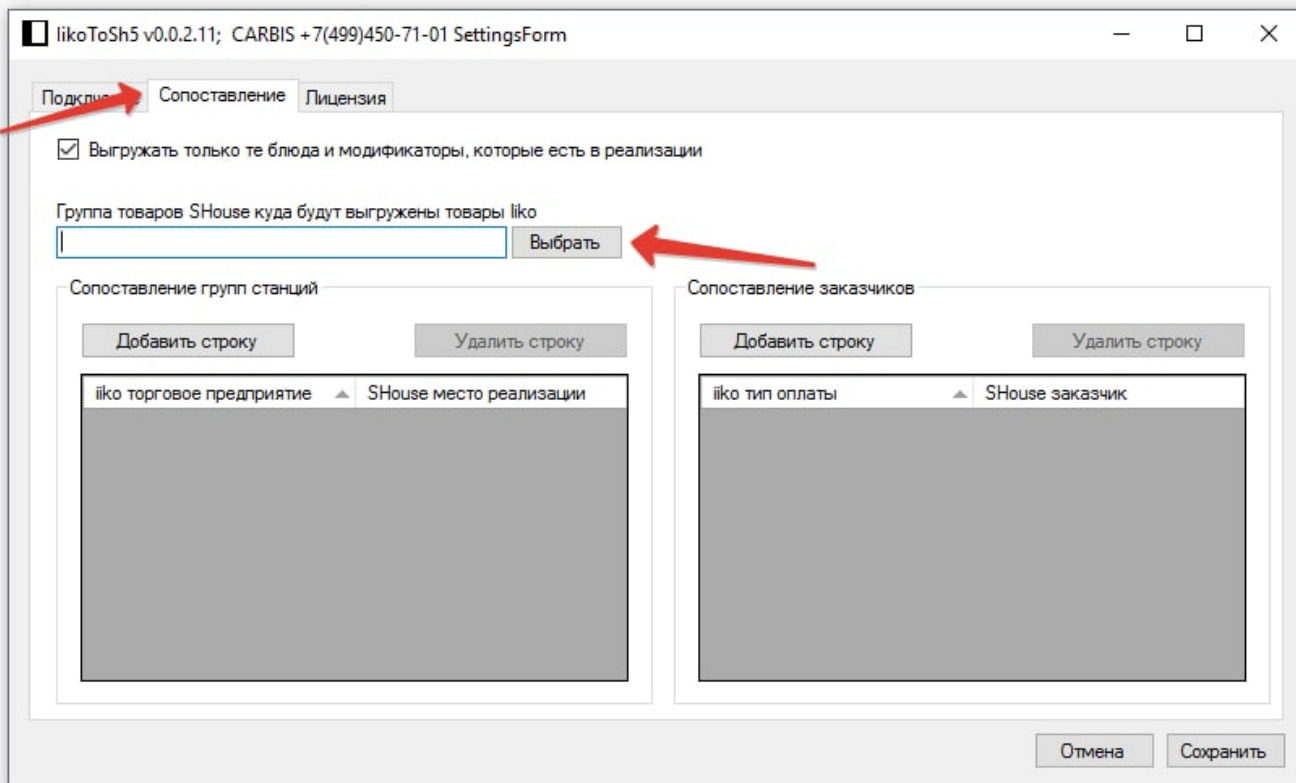

Как пользоваться

StoreHouse - SDBSERV - [Товары]

Файл Правка Документ Документы Словари Отчеты Сервис Окно ?

Наименование	Код	Наименование /	Тип	Артикул "С	Индик	Соответствие требова	Срок хранения товар
Товарные группы							
ГОТ.ПРОДУКЦИЯ	3389	Салат_Цезарь	Товар				
Гот.Продукция П/Ф [НБ]	3387	Фруктовый салат	Товар				
СЫРЬЕ							
Товары ИКО							
Блюда							
Блюда_Кфейные напитки							
Блюда_салаты							
Пицца							
Модификаторы							
Модификатор_Овоши для пиццы							
Модификатор_Сыр для пиццы							
Модификатор_Тесто для пиццы							
Модификаторы_молоко для кофе							
Товары прочие							