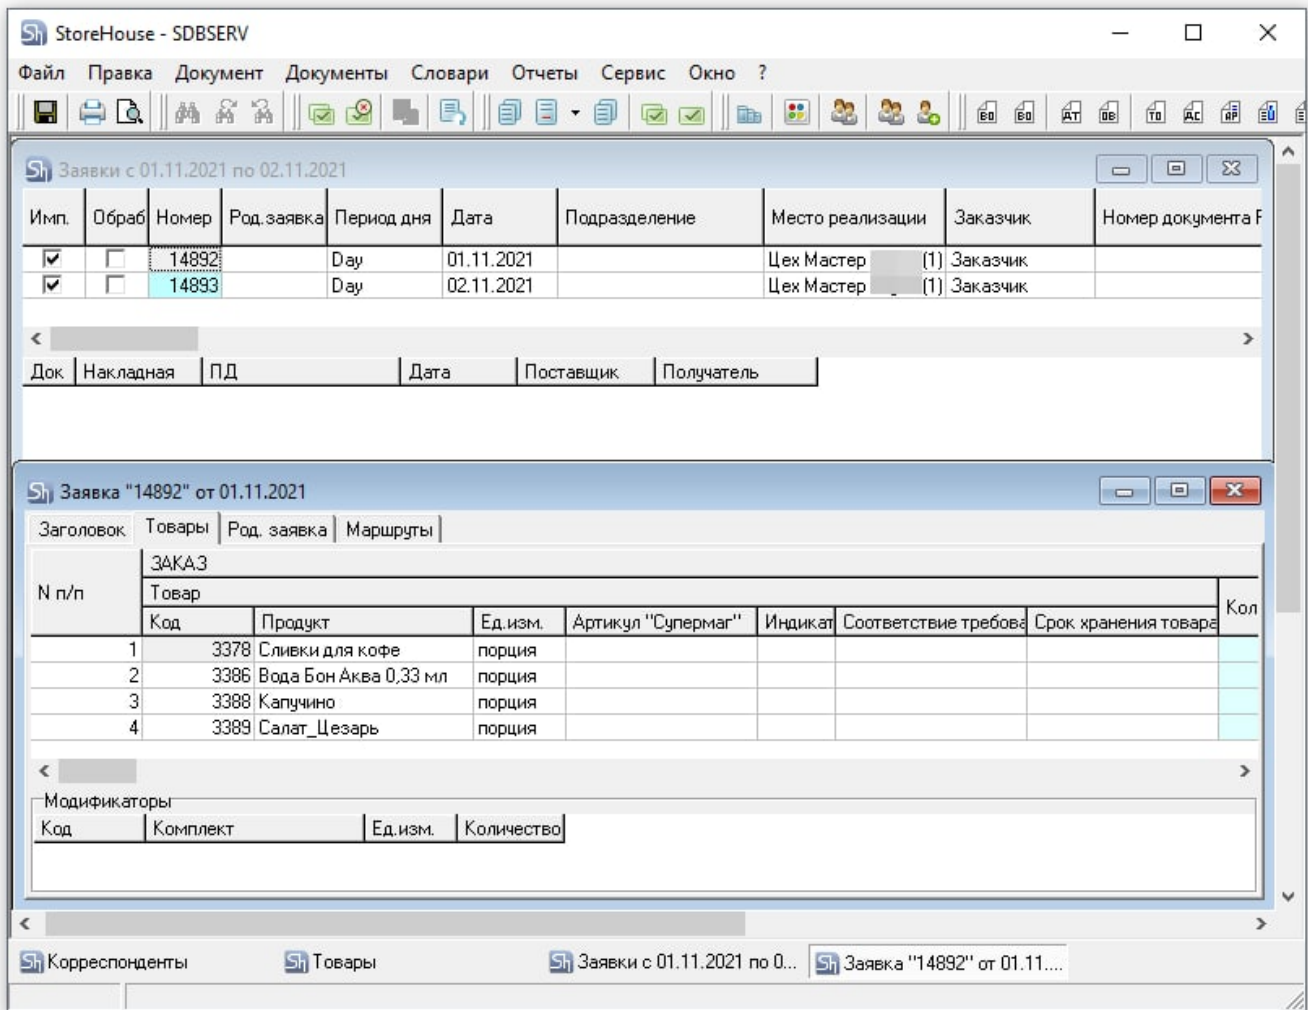

From: <https://wiki.carbis.ru/> - База знаний ГК Карбис

Permanent link: <https://wiki.carbis.ru/external/import_iikotosh5/02_howtouse/02_start?rev=1681892073>

Last update: 2023/04/19 11:14