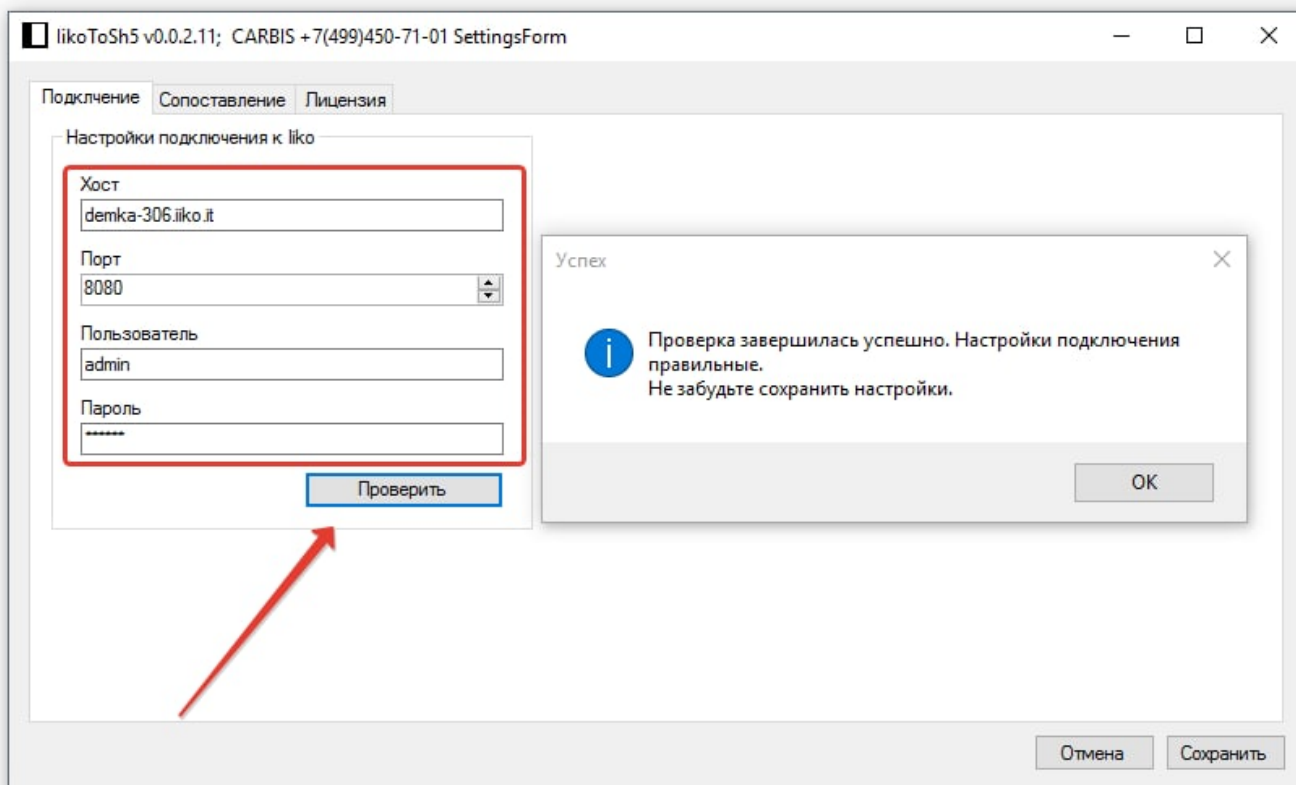

Как пользоваться

StoreHouse - SDBSERV - [Товары]

Файл Правка Документ Документы Словари Отчеты Сервис Окно ?

Наименование	Код	Наименование /	Тип	Артикул "С	Индик	Соответствие требова	Срок хранения товар
Товарные группы							
ГОТ.ПРОДУКЦИЯ	3389	Салат_Цезарь	Товар				
Гот.Продукция П/Ф [НБ]	3387	Фруктовый салат	Товар				
СЫРЬЕ							
Товары ИКО							
Блюда							
Блюда_Кфейные напитки							
Блюда_салаты							
Пицца							
Модификаторы							
Модификатор_Овоши для пиццы							
Модификатор_Сыр для пиццы							
Модификатор_Тесто для пиццы							
Модификаторы_молоко для кофе							
Товары прочие							