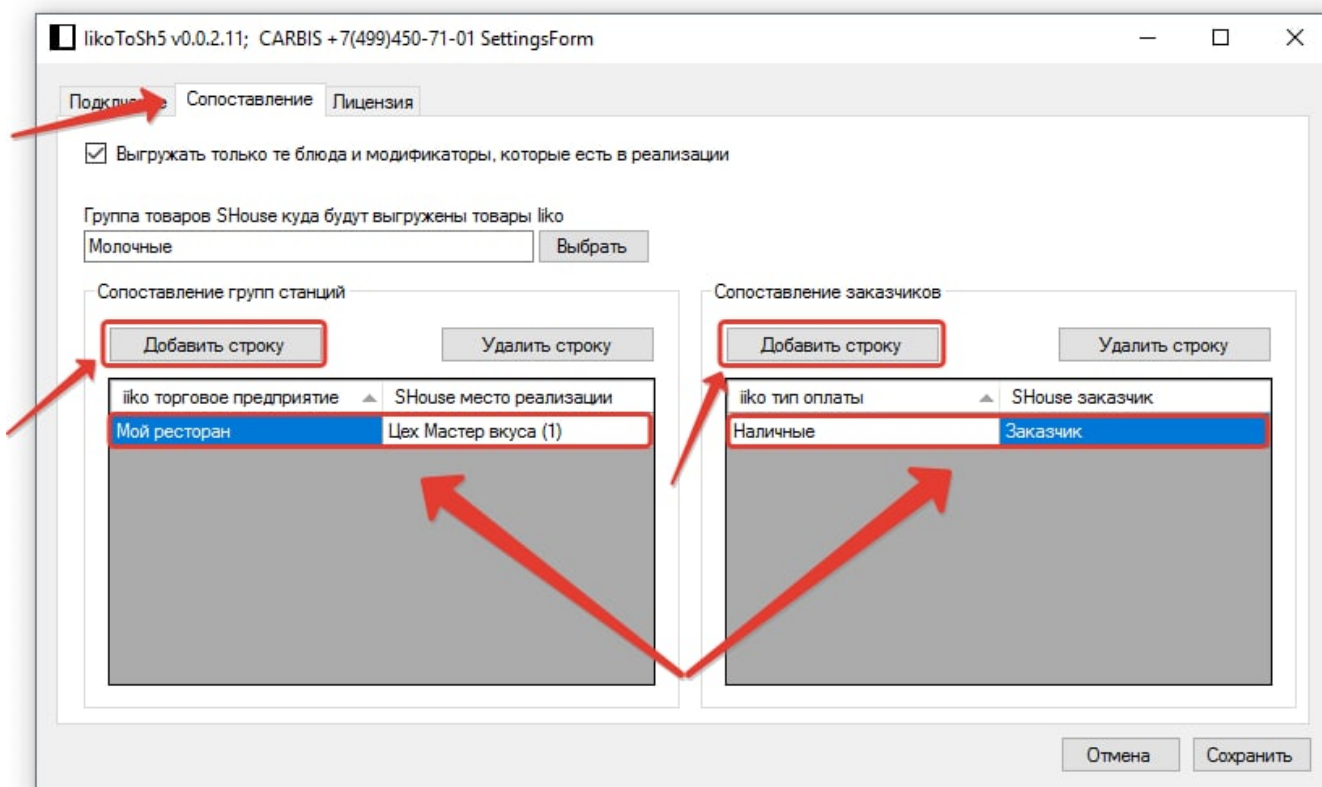

Как пользоваться

StoreHouse - SDBSERV - [Товары]

Файл Правка Документ Документы Словари Отчеты Сервис Окно ?

Наименование	Код	Наименование /	Тип	Артикул "С	Индик	Соответствие требова	Срок хранения товар
Товарные группы							
ГОТ.ПРОДУКЦИЯ	3389	Салат_Цезарь	Товар				
Гот.Продукция П/Ф [НБ]	3387	Фруктовый салат	Товар				
СЫРЬЕ							
Товары ИКО							
Блюда							
Блюда_Кфейные напитки							
Блюда_салаты							
Пицца							
Модификаторы							
Модификатор_Овоши для пиццы							
Модификатор_Сыр для пиццы							
Модификатор_Тесто для пиццы							
Модификаторы_молоко для кофе							
Товары прочие							