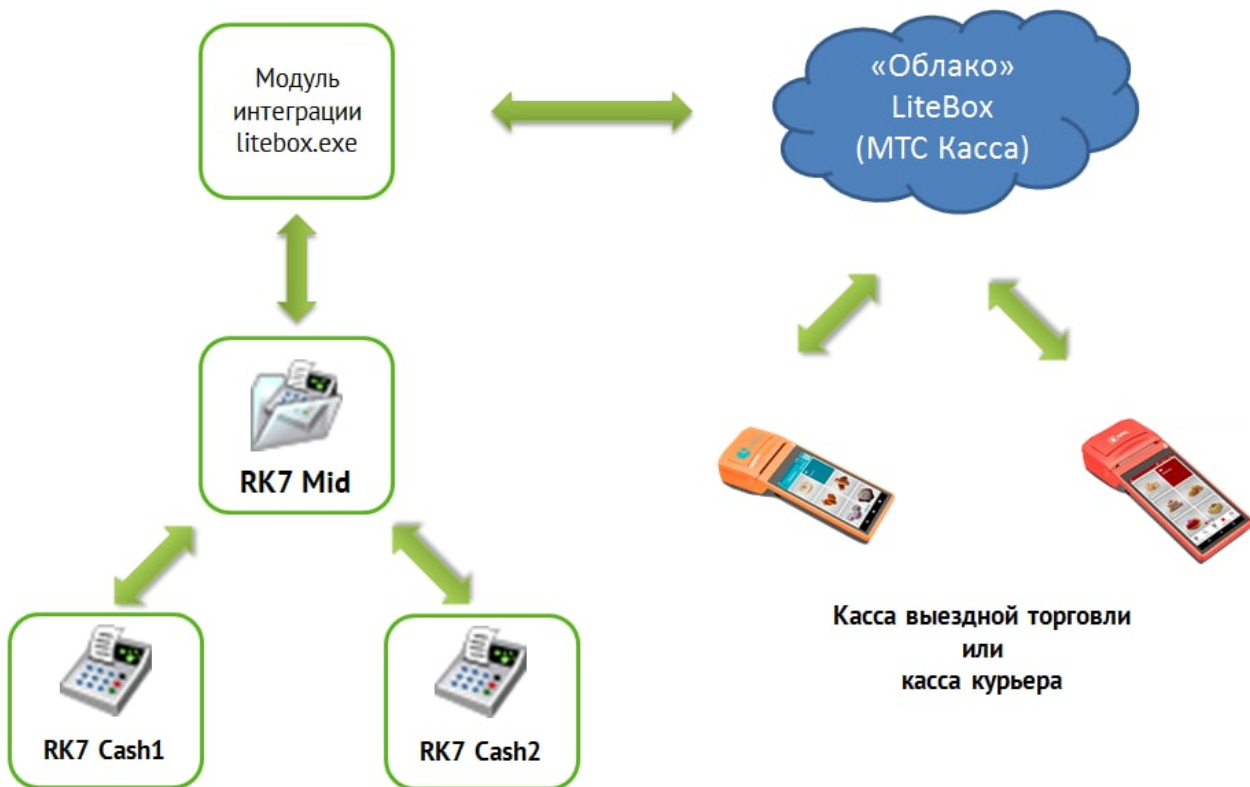

1. Из кассы r_keeper выгружается меню доступное для продажи в LiteBox
2. На удаленной точке пробиваем чеки через кассу LiteBox. Связь с r_keeper при этом не требуется;
3. После смены выбираем продажи для закрытия. Они попадают в r_keeper как оплаченные закрытые заказы.

«Касса для Курьера» - выгрузка заказов из r_keeper, закрытие этих заказов на кассе LiteBox с выдачей фискального чека, загрузка информации о закрытых заказах в r_keeper Как это работает:

1. Заказы формируются на кассе r_keeper и печатается предчеки. Далее такие заказы можно выгрузить кассу LiteBox;
2. На кассе В LiteBox происходит оплата этих заказов (рублями или банковской картой) с выдачей фискального чека;
3. Информация об оплатах выгружается в r_keeper. При этом сервис перекачки «запоминает», какие чеки уже выгружены, а какие ещё нет.

Стоимость:

- 900 рублей/мес за устройство - «Выездная торговля»
- 1500 рублей/мес за устройство - «Касса для Курьера»

Внимание! Дополнительно требуется оплата тарифа «Профи Годовой» (7200 руб/год) или Профи (720 руб/мес) за использование LiteBox / МТС-Касса (<https://kassa.mts.ru/tarifi/>)

Скидки для дилеров UCS и сетевых клиентов.

Скачать: [Актуальный дистрибутив ПО](#)

Схема интеграции r_keeper и LiteBox (МТС Касса)

Как получить лицензию? Написать письмо на info@carbis.ru

From:
<https://wiki.carbis.ru/> - База знаний ГК Карбис