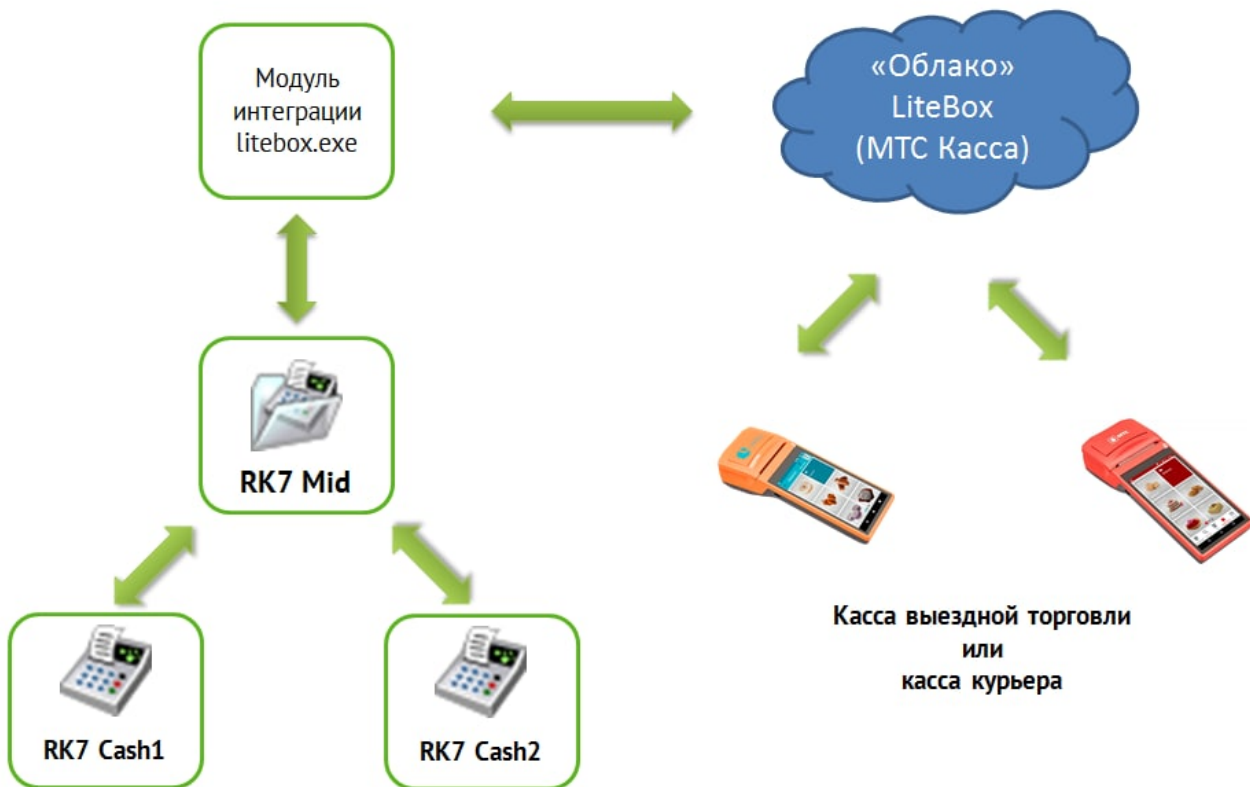

Схема интеграции r_keeper и LiteBox (МТС Касса)

From: <https://wiki.carbis.ru/> - База знаний ГК Карбис

Permanent link: <https://wiki.carbis.ru/external/litebox-v2/01-description?rev=1610437310>

Last update: 2021/01/12 10:41