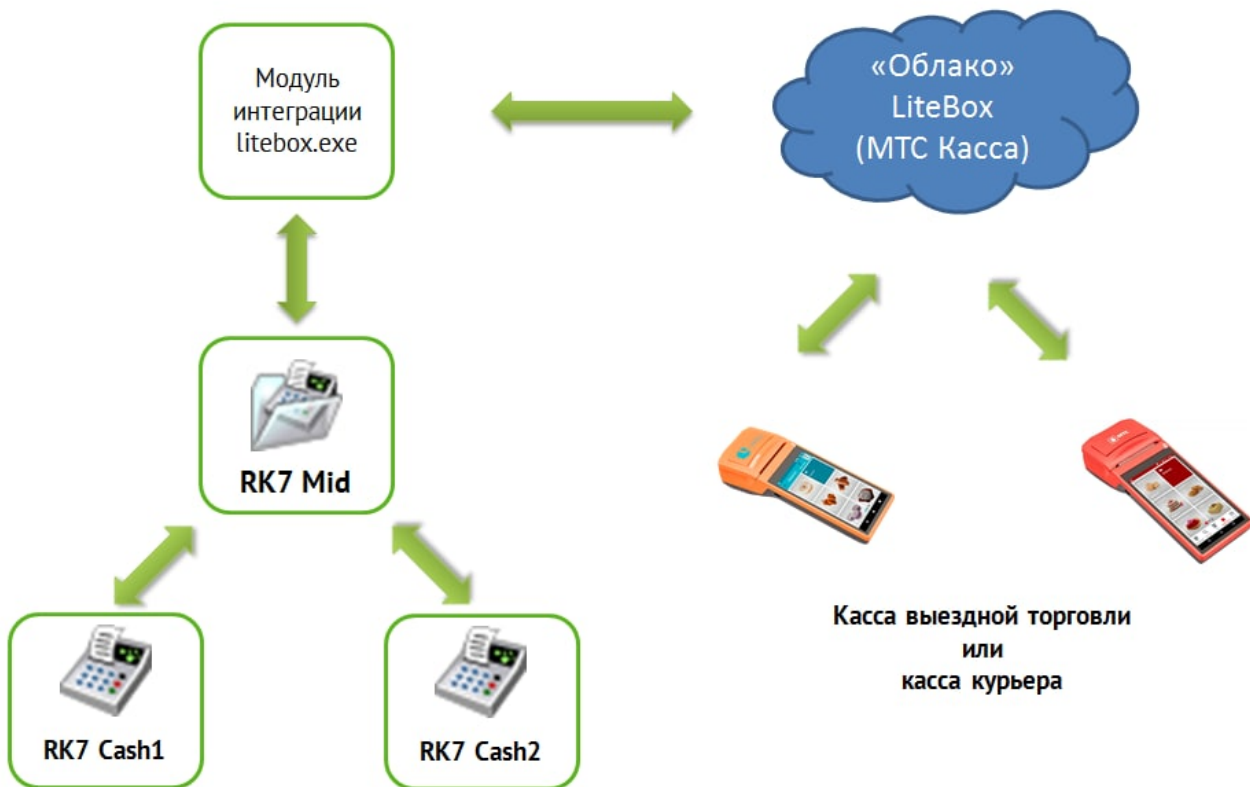

Схема интеграции r_keeper и LiteBox (МТС Касса)

From: <https://wiki.carbis.ru/> - База знаний ГК Карбис

Permanent link: <https://wiki.carbis.ru/external/litebox-v2/01-description?rev=1610535748>

Last update: 2021/01/13 14:02