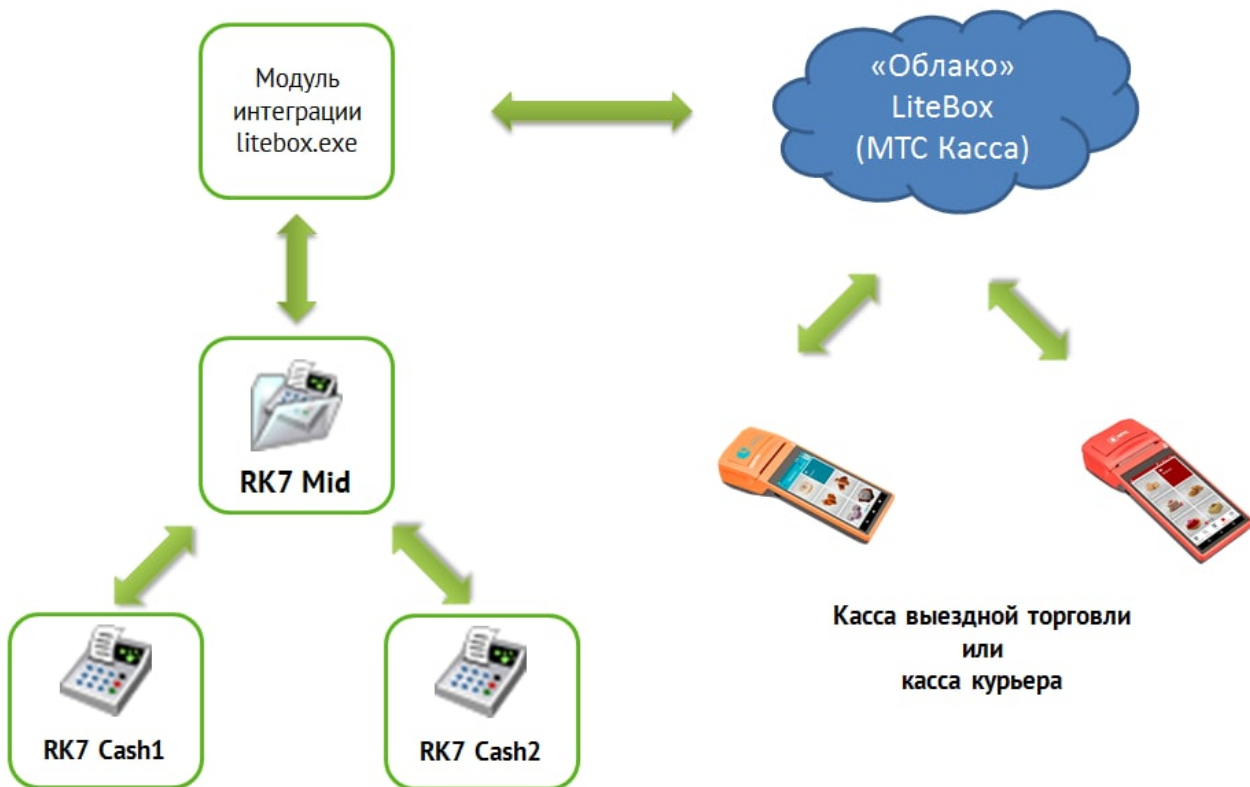

Схема интеграции r_keeper и LiteBox (МТС Касса)

From:
<https://wiki.carbis.ru/> - База знаний ГК Карбис

Permanent link:
<https://wiki.carbis.ru/external/litebox-v2/01-description?rev=1610535777>

Last update: 2021/01/13 14:02