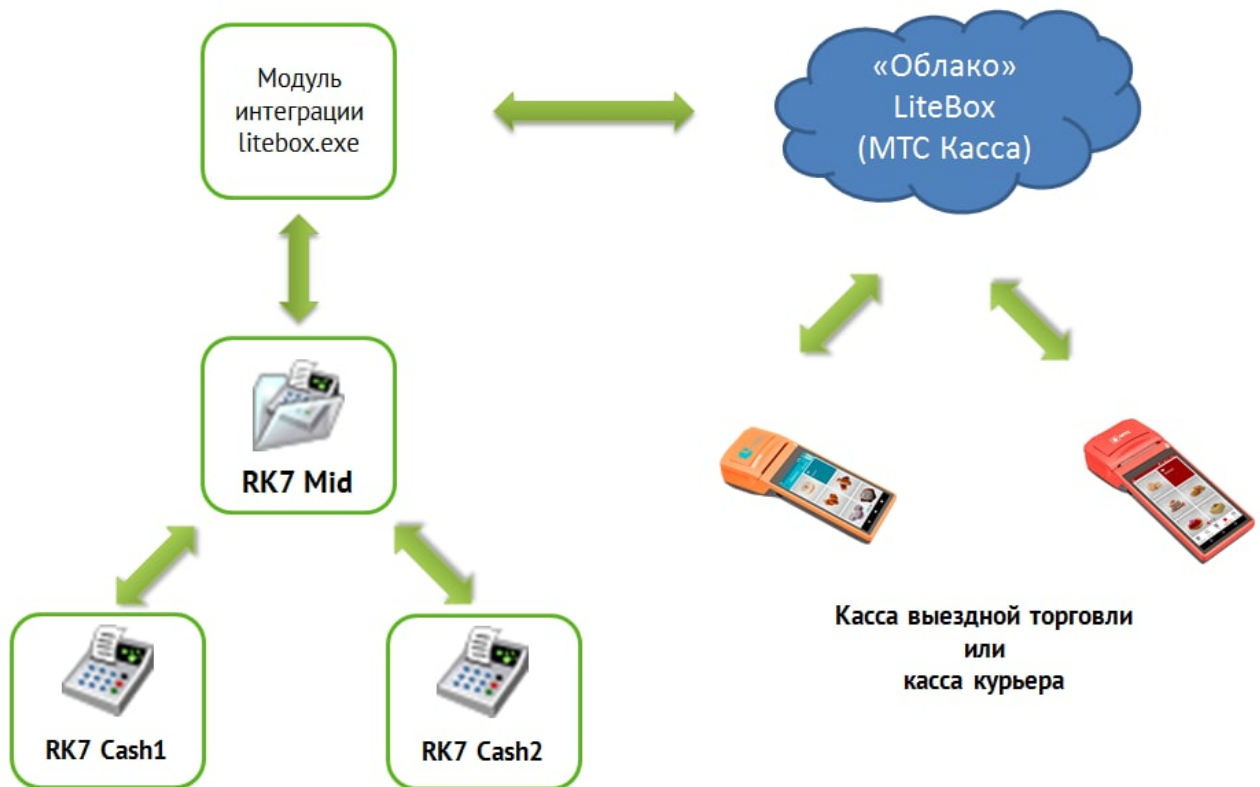

Схема интеграции r_keeper и LiteBox (МТС Касса)

From:
<https://wiki.carbis.ru/> - База знаний ГК Карбис

Permanent link:
<https://wiki.carbis.ru/external/litebox-v2/01-description?rev=1610619194>

Last update: 2021/01/14 13:13