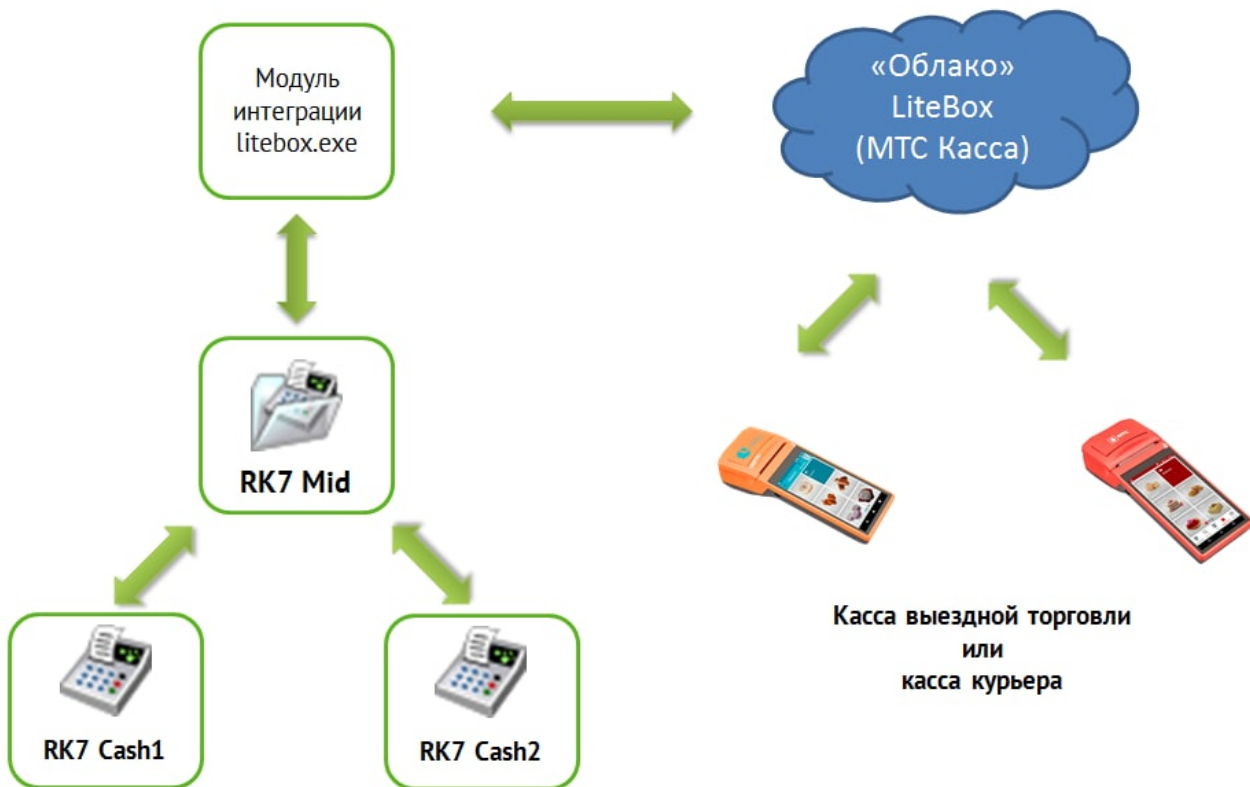

Схема интеграции r_keeper и LiteBox (МТС Касса)

From: <https://wiki.carbis.ru/> - База знаний ГК Карбис

Permanent link: <https://wiki.carbis.ru/external/litebox-v2/01-description?rev=1610619194>

Last update: 2021/01/14 13:13