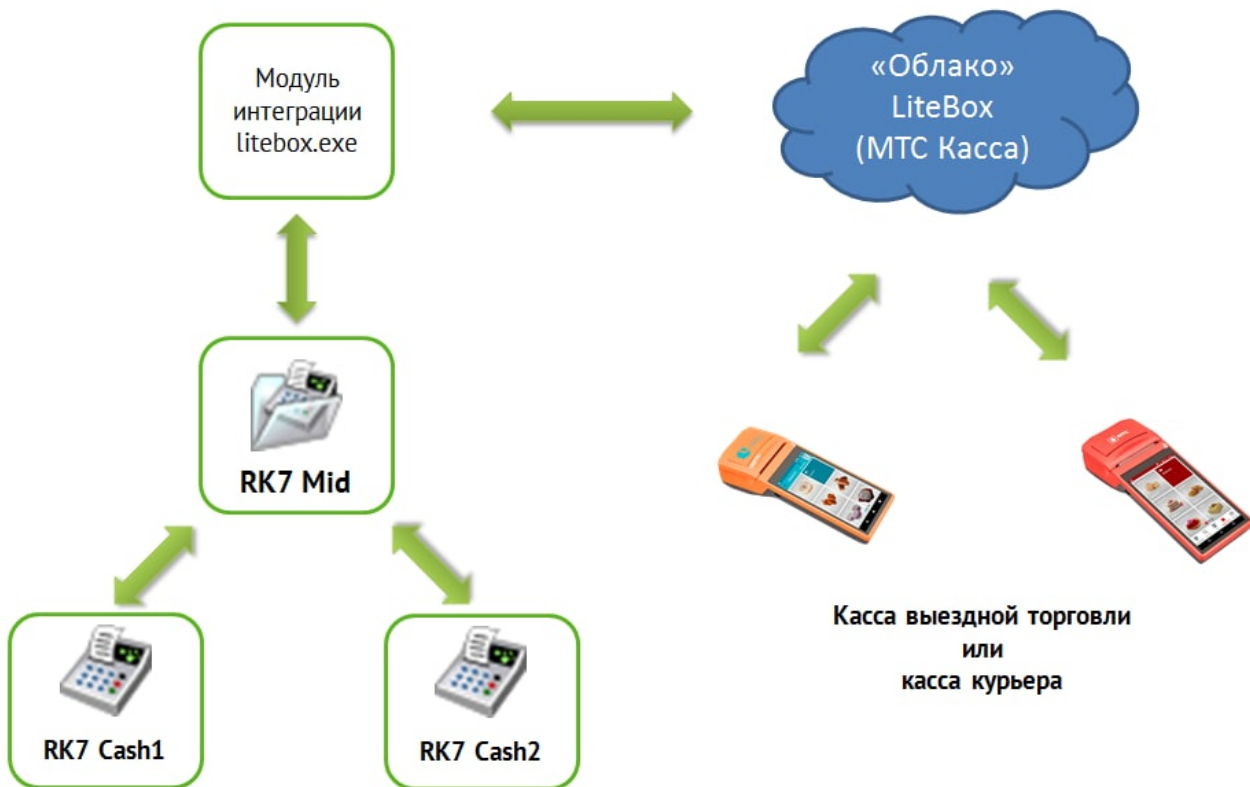

1. Из кассы r_keeper выгружается меню доступное для продажи в LiteBox
2. На удаленной точке пробиваем чеки через кассу LiteBox. Связь с r_keeper при этом не требуется;
3. После смены выбираем продажи для закрытия. Они попадают в r_keeper как оплаченные закрытые заказы.

«Касса для Курьера» - выгрузка заказов из r_keeper, закрытие этих заказов на кассе LiteBox с выдачей фискального чека, загрузка информации о закрытых заказах в r_keeper Как это работает:

1. Заказы формируются на кассе r_keeper и печатается предчеки. Далее такие заказы можно выгрузить кассу LiteBox;
2. На кассе В LiteBox происходит оплата этих заказов (рублями или банковской картой) с выдачей фискального чека;
3. Информация об оплатах выгружается в r_keeper.

Стоимость:

- 900 рублей/мес за устройство - «Выездная торговля»
- 1500 рублей/мес за устройство - «Касса для Курьера»

Внимание! Дополнительно требуется оплата тарифа «профи» (600 руб/мес) за использование LiteBox (<https://litebox.ru/rates/>)

Скидки для дилеров UCS и сетевых клиентов.

Скачать: [Актуальный дистрибутив ПО](#)

Схема интеграции r_keeper и LiteBox (МТС Касса)

From: <https://wiki.carbis.ru/> - База знаний ГК Карбис

Permanent link: <https://wiki.carbis.ru/external/litebox-v2/01-description?rev=1610619213>