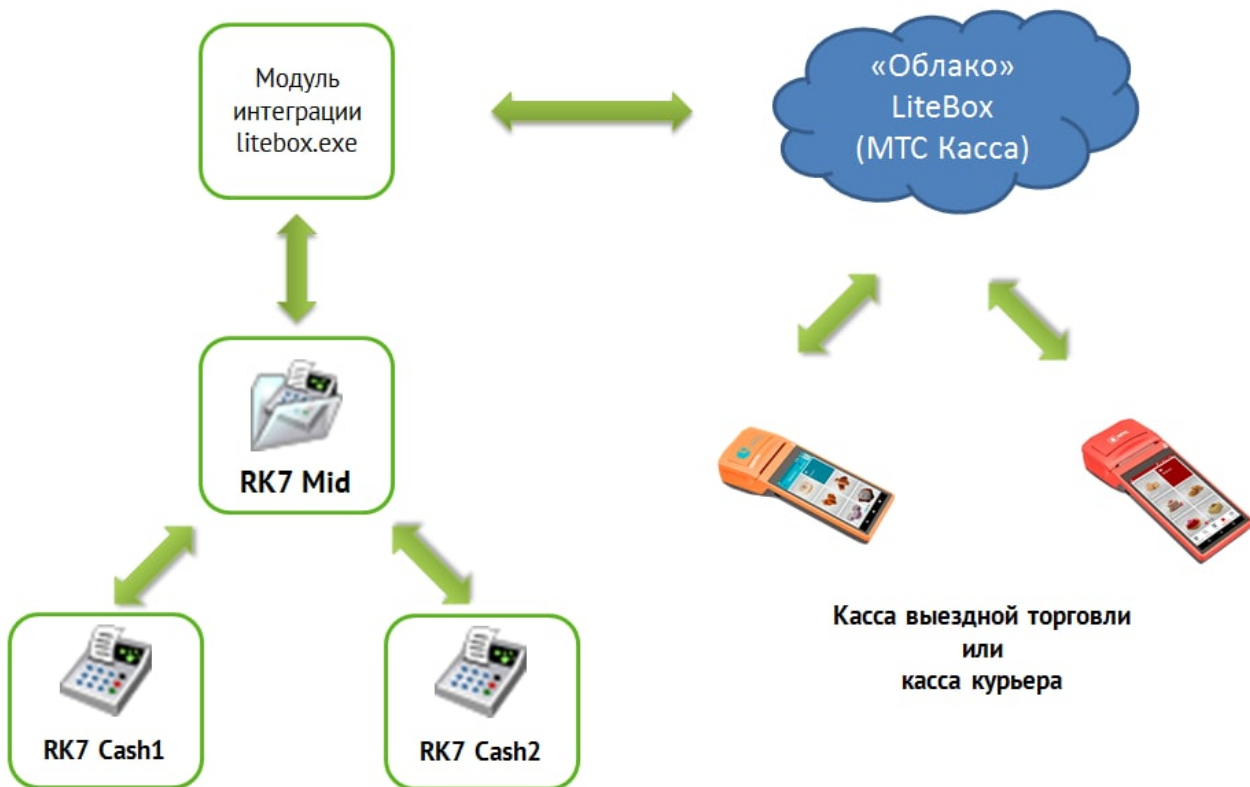

1. Из кассы r_keeper выгружается меню доступное для продажи в LiteBox
2. На удаленной точке пробиваем чеки через кассу LiteBox. Связь с r_keeper при этом не требуется;
3. После смены выбираем продажи для закрытия. Они попадают в r_keeper как оплаченные закрытые заказы.

«Касса для Курьера» - выгрузка заказов из r_keeper, закрытие этих заказов на кассе LiteBox с выдачей фискального чека, загрузка информации о закрытых заказах в r_keeper Как это работает:

1. Заказы формируются на кассе r_keeper и печатается предчеки. Далее такие заказы можно выгрузить кассу LiteBox;
2. На кассе в LiteBox происходит оплата этих заказов (рублями или банковской картой) с выдачей фискального чека;
3. Информация об оплатах выгружается в r_keeper.

Стоимость:

- 900 рублей/мес за устройство - «Выездная торговля»
- 1500 рублей/мес за устройство - «Касса для Курьера»

Внимание! Дополнительно требуется оплата тарифа «профи» (600 руб/мес) за использование LiteBox (<https://litebox.ru/rates/>)

Скидки для дилеров UCS и сетевых клиентов.

Скачать: [Актуальный дистрибутив ПО](#)

Схема интеграции r_keeper и LiteBox (МТС Касса)

From: <https://wiki.carbis.ru/> - База знаний ГК Карбис

Permanent link: <https://wiki.carbis.ru/external/litebox-v2/01-description?rev=1610619213>