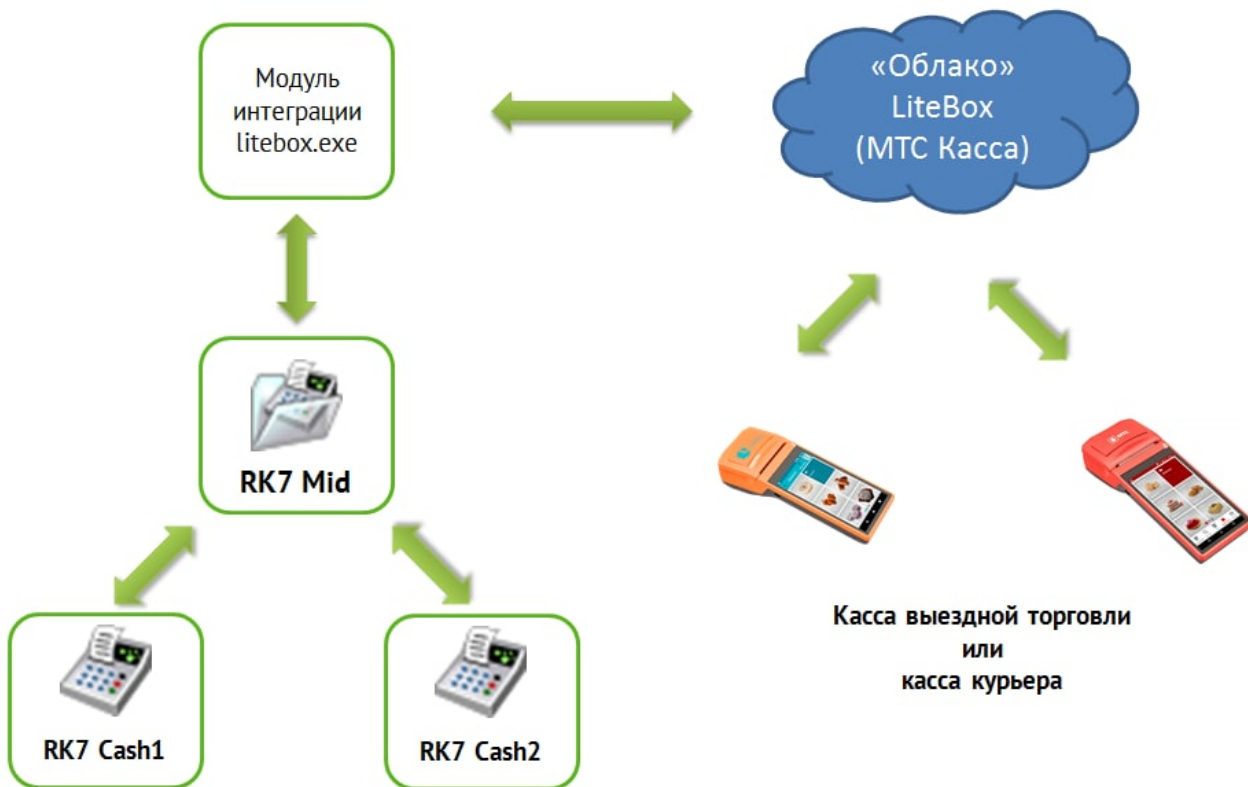

1. Из кассы r_keeper выгружается меню доступное для продажи в LiteBox
2. На удаленной точке пробиваем чеки через кассу LiteBox. Связь с r_keeper при этом не требуется;
3. После смены выбираем продажи для закрытия. Они попадают в r_keeper как оплаченные закрытые заказы.

«Касса для Курьера» - выгрузка заказов из r_keeper, закрытие этих заказов на кассе LiteBox с выдачей фискального чека, загрузка информации о закрытых заказах в r_keeper Как это работает:

1. Заказы формируются на кассе r_keeper и печатается предчеки. Далее такие заказы можно выгрузить кассу LiteBox;
2. На кассе в LiteBox происходит оплата этих заказов (рублями или банковской картой) с выдачей фискального чека;
3. Информация об оплатах выгружается в r_keeper.

Стоимость:

- 900 рублей/мес за устройство - «Выездная торговля»
- 1500 рублей/мес за устройство - «Касса для Курьера»

Внимание! Дополнительно требуется оплата тарифа «профи» (600 руб/мес) за использование LiteBox (<https://litebox.ru/rates/>)

Скидки для дилеров UCS и сетевых клиентов.

Скачать: [Актуальный дистрибутив ПО](#)

Схема интеграции r_keeper и LiteBox (МТС Касса)

From: <https://wiki.carbis.ru/> - База знаний ГК Карбис

Permanent link: <https://wiki.carbis.ru/external/litebox-v2/01-description?rev=1610945270>