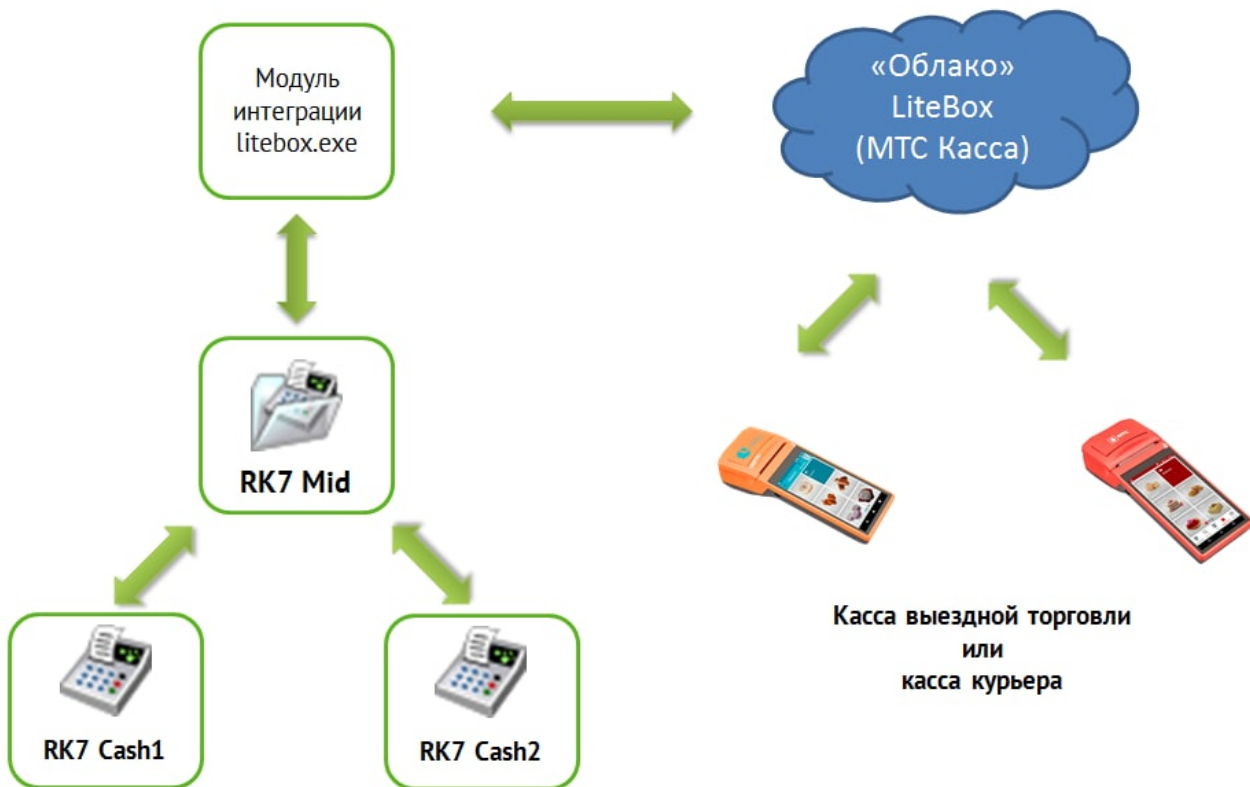

1. Из кассы r_keeper выгружается меню доступное для продажи в LiteBox
2. На удаленной точке пробиваем чеки через кассу LiteBox. Связь с r_keeper при этом не требуется;
3. После смены выбираем продажи для закрытия. Они попадают в r_keeper как оплаченные закрытые заказы.

«Касса для Курьера» - выгрузка заказов из r_keeper, закрытие этих заказов на кассе LiteBox с выдачей фискального чека, загрузка информации о закрытых заказах в r_keeper Как это работает:

1. Заказы формируются на кассе r_keeper и печатается предчеки. Далее такие заказы можно выгрузить кассу LiteBox;
2. На кассе в LiteBox происходит оплата этих заказов (рублями или банковской картой) с выдачей фискального чека;
3. Информация об оплатах выгружается в r_keeper.

Стоимость:

- 900 рублей/мес за устройство - «Выездная торговля»
- 1500 рублей/мес за устройство - «Касса для Курьера»

Внимание! Дополнительно требуется оплата тарифа «профи» (600 руб/мес) за использование LiteBox (<https://litebox.ru/rates/>)

Скидки для дилеров UCS и сетевых клиентов.

Скачать: [Актуальный дистрибутив ПО](#)

Схема интеграции r_keeper и LiteBox (МТС Касса)

From: <https://wiki.carbis.ru/> - База знаний ГК Карбис

Permanent link: <https://wiki.carbis.ru/external/litebox-v2/01-description?rev=1610945270>