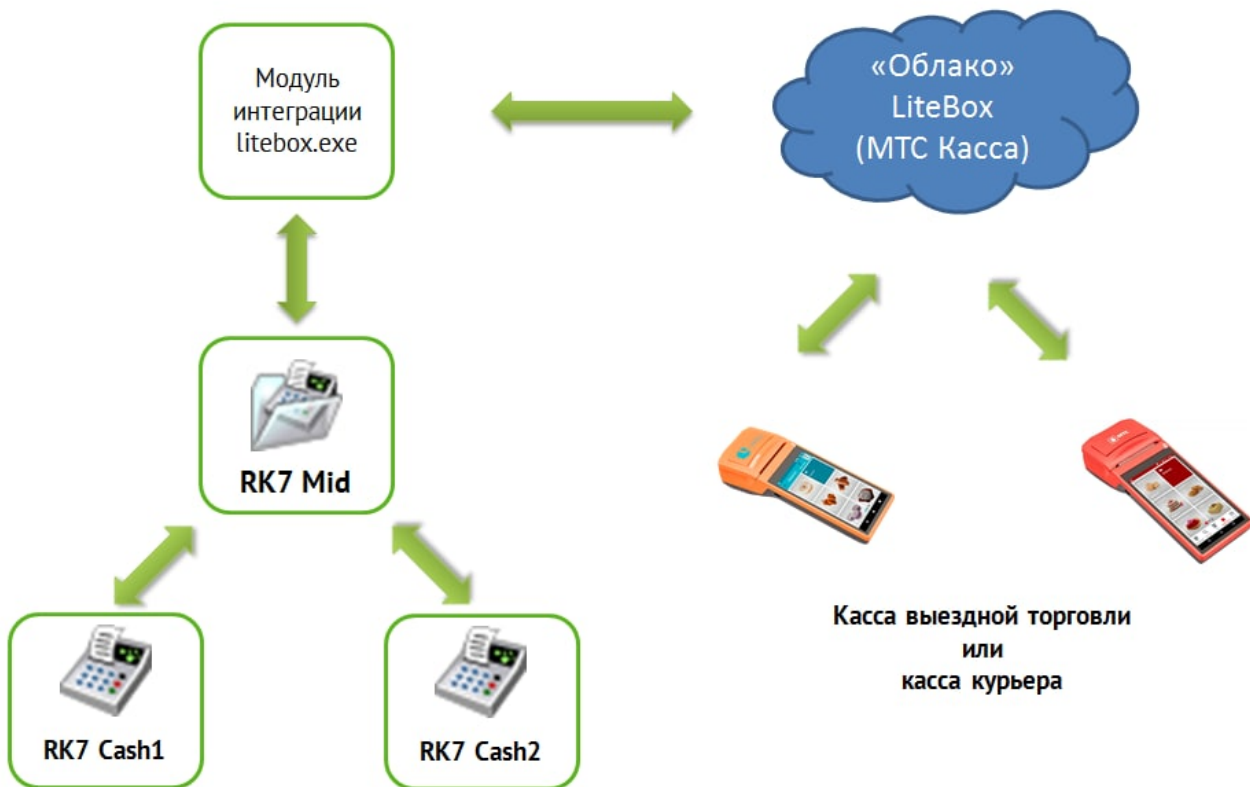

1. Из кассы r_keeper выгружается меню доступное для продажи в LiteBox
2. На удаленной точке пробиваем чеки через кассу LiteBox. Связь с r_keeper при этом не требуется;
3. После смены выбираем продажи для закрытия. Они попадают в r_keeper как оплаченные закрытые заказы.

«Касса для Курьера» - выгрузка заказов из r_keeper, закрытие этих заказов на кассе LiteBox с выдачей фискального чека, загрузка информации о закрытых заказах в r_keeper Как это работает:

1. Заказы формируются на кассе r_keeper и печатается предчеки. Далее такие заказы можно выгрузить кассу LiteBox;
2. На кассе В LiteBox происходит оплата этих заказов (рублями или банковской картой) с выдачей фискального чека;
3. Информация об оплатах выгружается в r_keeper. При этом сервис перекачки «запоминает», какие чеки уже выгружены, а какие ещё нет.

Стоимость:

- 900 рублей/мес за устройство - «Выездная торговля»
- 1500 рублей/мес за устройство - «Касса для Курьера»

Внимание! Дополнительно требуется оплата тарифа «профи» (600 руб/мес) за использование LiteBox (<https://litebox.ru/rates/>)

Скидки для дилеров UCS и сетевых клиентов.

Скачать: [Актуальный дистрибутив ПО](#)

Схема интеграции r_keeper и LiteBox (МТС Касса)

From: <https://wiki.carbis.ru/> - База знаний ГК Карбис

Permanent link: <https://wiki.carbis.ru/external/litebox-v2/01-description?rev=1612253247>