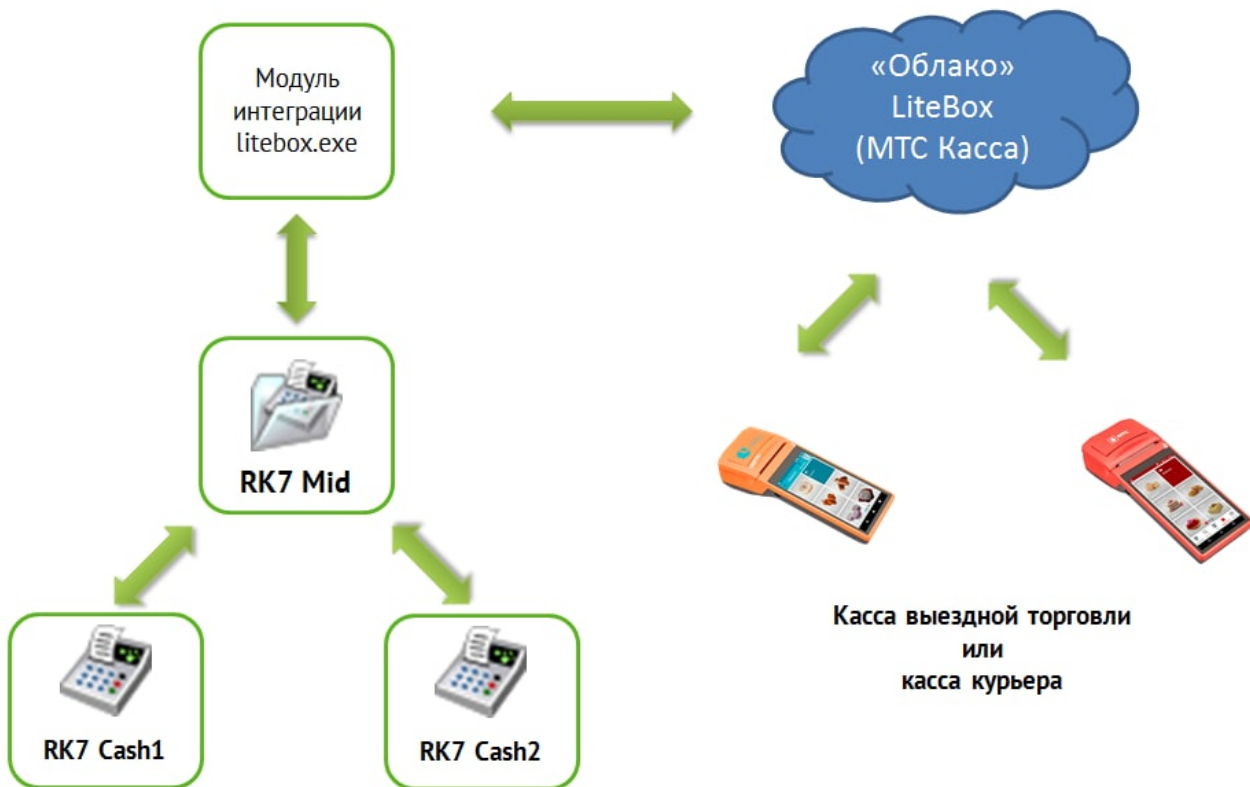

1. Из кассы r_keeper выгружается меню доступное для продажи в LiteBox
2. На удаленной точке пробиваем чеки через кассу LiteBox. Связь с r_keeper при этом не требуется;
3. После смены выбираем продажи для закрытия. Они попадают в r_keeper как оплаченные закрытые заказы.

«Касса для Курьера» - выгрузка заказов из r_keeper, закрытие этих заказов на кассе LiteBox с выдачей фискального чека, загрузка информации о закрытых заказах в r_keeper Как это работает:

1. Заказы формируются на кассе r_keeper и печатается предчеки. Далее такие заказы можно выгрузить кассу LiteBox;
2. На кассе В LiteBox происходит оплата этих заказов (рублями или банковской картой) с выдачей фискального чека;
3. Информация об оплатах выгружается в r_keeper. При этом сервис перекачки «запоминает», какие чеки уже выгружены, а какие ещё нет.

Стоимость:

- 900 рублей/мес за устройство - «Выездная торговля»
- 1500 рублей/мес за устройство - «Касса для Курьера»

Внимание! Дополнительно требуется оплата тарифа «Профи Годовой» (7200 руб/год) или Профи (720 руб/мес) за использование LiteBox (<https://litebox.ru/rates/>)

Скидки для дилеров UCS и сетевых клиентов.

Скачать: [Актуальный дистрибутив ПО](#)

Схема интеграции r_keeper и LiteBox (МТС Касса)

From:
<https://wiki.carbis.ru/> - База знаний ГК Карбис

Permanent link:
<https://wiki.carbis.ru/external/litebox-v2/01-description?rev=1614759327>