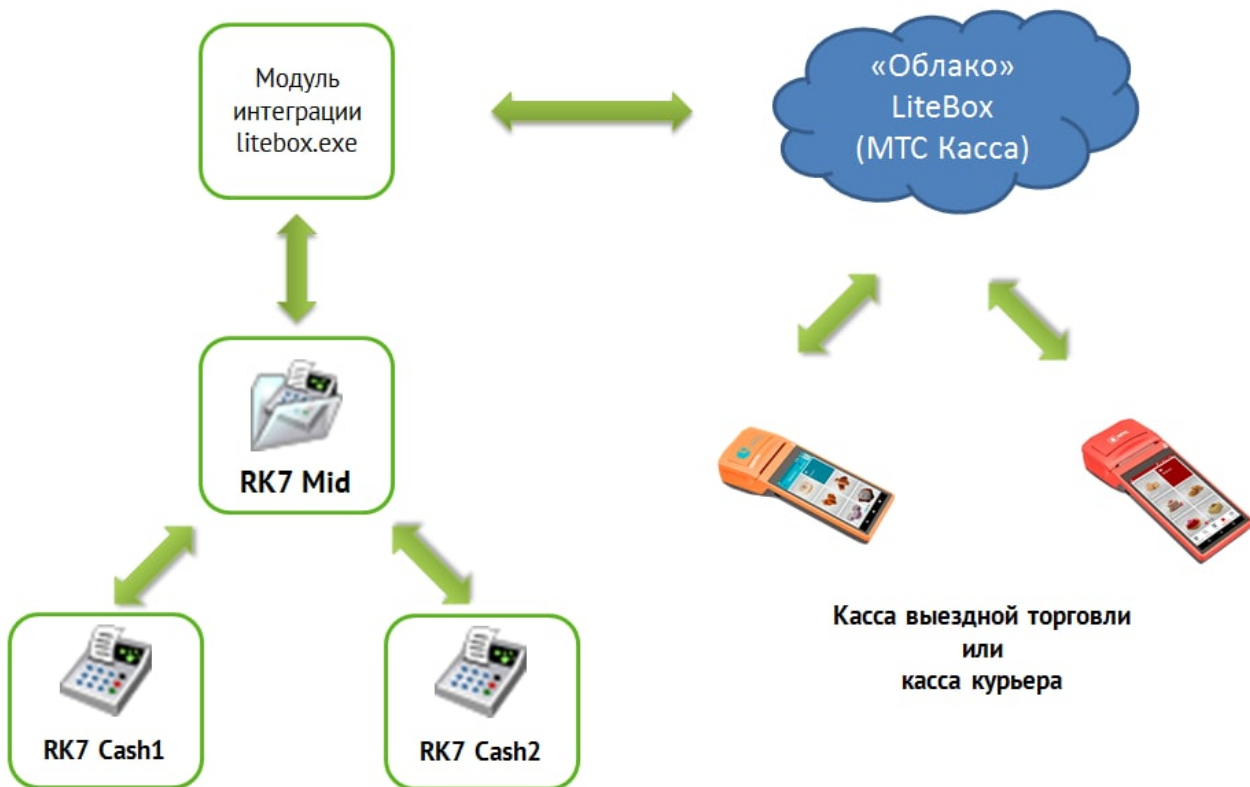

1. Из кассы r_keeper выгружается меню доступное для продажи в LiteBox
2. На удаленной точке пробиваем чеки через кассу LiteBox. Связь с r_keeper при этом не требуется;
3. После смены выбираем продажи для закрытия. Они попадают в r_keeper как оплаченные закрытые заказы.

«Касса для Курьера» - выгрузка заказов из r_keeper, закрытие этих заказов на кассе LiteBox с выдачей фискального чека, загрузка информации о закрытых заказах в r_keeper Как это работает:

1. Заказы формируются на кассе r_keeper и печатается предчеки. Далее такие заказы можно выгрузить кассу LiteBox;
2. На кассе В LiteBox происходит оплата этих заказов (рублями или банковской картой) с выдачей фискального чека;
3. Информация об оплатах выгружается в r_keeper. При этом сервис перекачки «запоминает», какие чеки уже выгружены, а какие ещё нет.

Стоимость:

- 900 рублей/мес за устройство - «Выездная торговля»
- 1500 рублей/мес за устройство - «Касса для Курьера»

Внимание! Дополнительно требуется оплата тарифа «Профи Годовой» (7200 руб/год) или Профи (720 руб/мес) за использование LiteBox (<https://litebox.ru/rates/>)

Скидки для дилеров UCS и сетевых клиентов.

Скачать: [Актуальный дистрибутив ПО](#)

Схема интеграции r_keeper и LiteBox (МТС Касса)

From: <https://wiki.carbis.ru/> - База знаний ГК Карбис

Permanent link: <https://wiki.carbis.ru/external/litebox-v2/01-description?rev=1614759327>