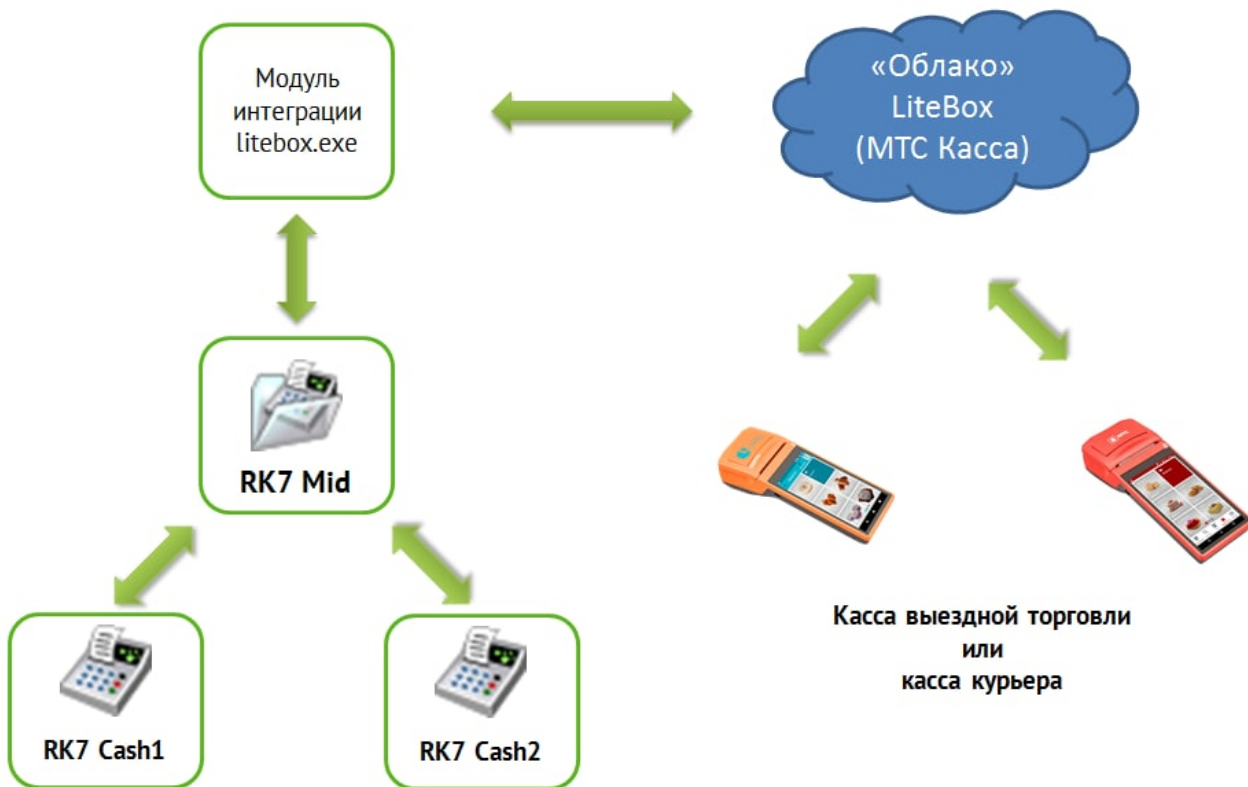

Схема интеграции r_keeper и LiteBox (МТС Касса)

From:

<https://wiki.carbis.ru/> - База знаний ГК Карбис

Permanent link:

<https://wiki.carbis.ru/external/litebox-v2/01-description?rev=1672213273>

Last update: **2022/12/28 10:41**