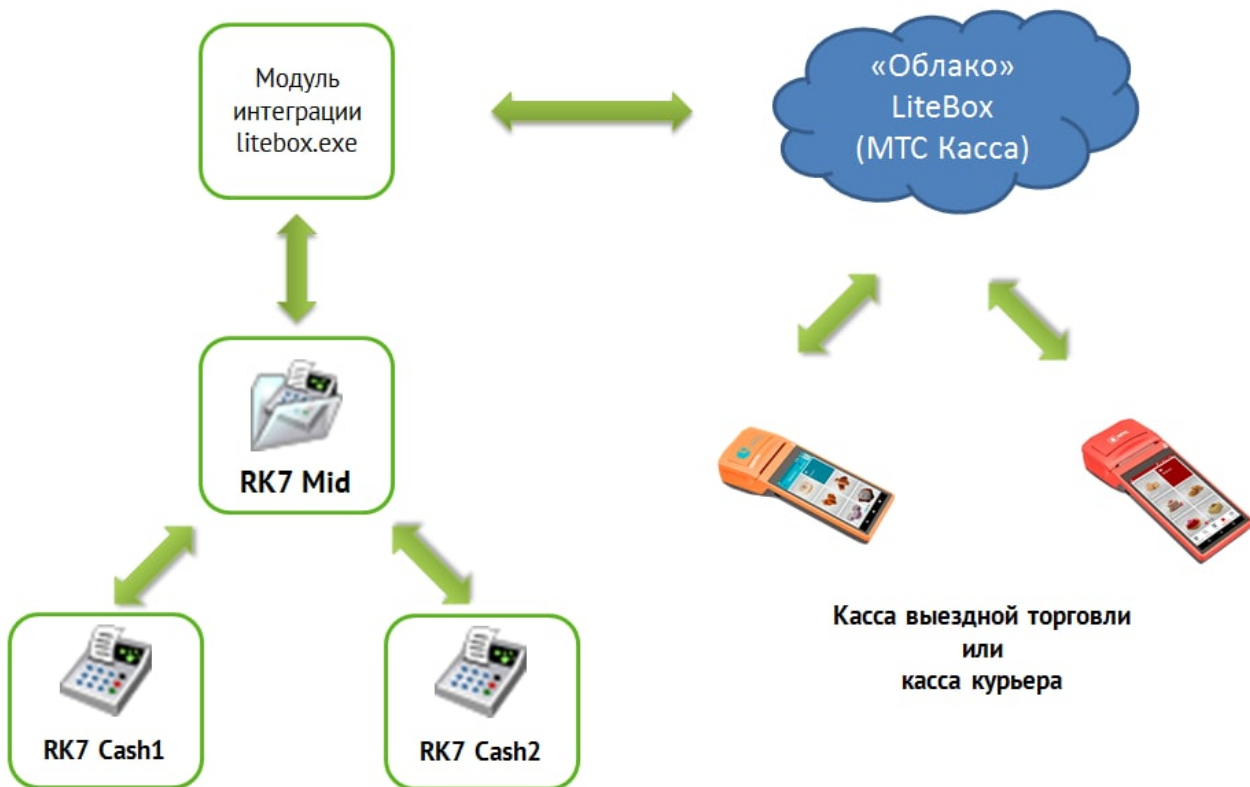

Схема интеграции r_keeper и LiteBox (МТС Касса)

From: <https://wiki.carbis.ru/> - База знаний ГК Карбис

Permanent link: <https://wiki.carbis.ru/external/litebox-v2/01-description?rev=1672213273>

Last update: 2022/12/28 10:41