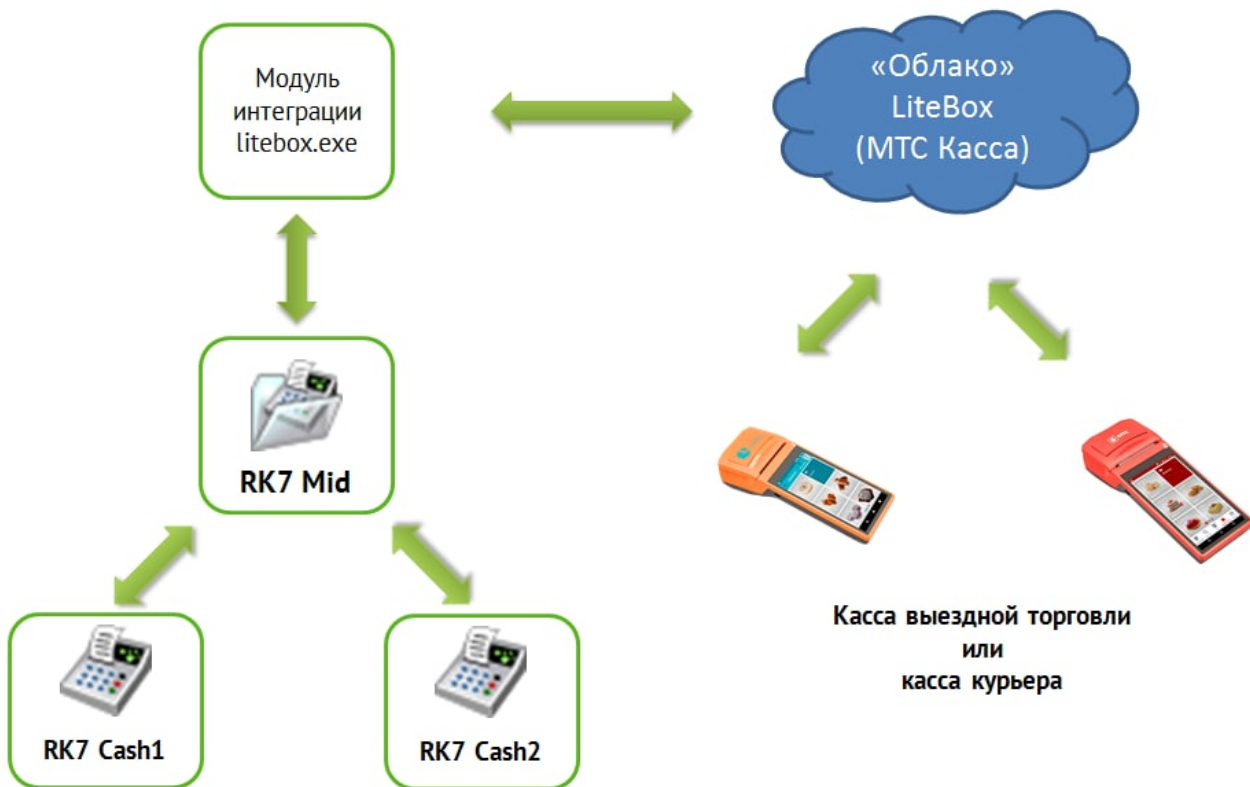

1. Из кассы r_keeper выгружается меню доступное для продажи в LiteBox
2. На удаленной точке пробиваем чеки через кассу LiteBox. Связь с r_keeper при этом не требуется;
3. После смены выбираем продажи для закрытия. Они попадают в r_keeper как оплаченные закрытые заказы.

«Касса для Курьера» - выгрузка заказов из r_keeper, закрытие этих заказов на кассе LiteBox с выдачей фискального чека, загрузка информации о закрытых заказах в r_keeper Как это работает:

1. Заказы формируются на кассе r_keeper и печатается предчеки. Далее такие заказы можно выгрузить кассу LiteBox;
2. На кассе В LiteBox происходит оплата этих заказов (рублями или банковской картой) с выдачей фискального чека;
3. Информация об оплатах выгружается в r_keeper. При этом сервис перекачки «запоминает», какие чеки уже выгружены, а какие ещё нет.

Стоимость:

- 900 рублей/мес за устройство - «Выездная торговля»
- 1500 рублей/мес за устройство - «Касса для Курьера»

Внимание! Дополнительно требуется оплата тарифа «Профи Годовой» (7200 руб/год) или Профи (720 руб/мес) за использование LiteBox / МТС-Касса (<https://kassa.mts.ru/tarifi/>)

Скидки для дилеров UCS и сетевых клиентов.

Скачать: [Актуальный дистрибутив ПО](#)

Схема интеграции r_keeper и LiteBox (МТС Касса)

From:
<https://wiki.carbis.ru/> - База знаний ГК Карбис

Permanent link:
<https://wiki.carbis.ru/external/litebox-v2/01-description?rev=1672213273>