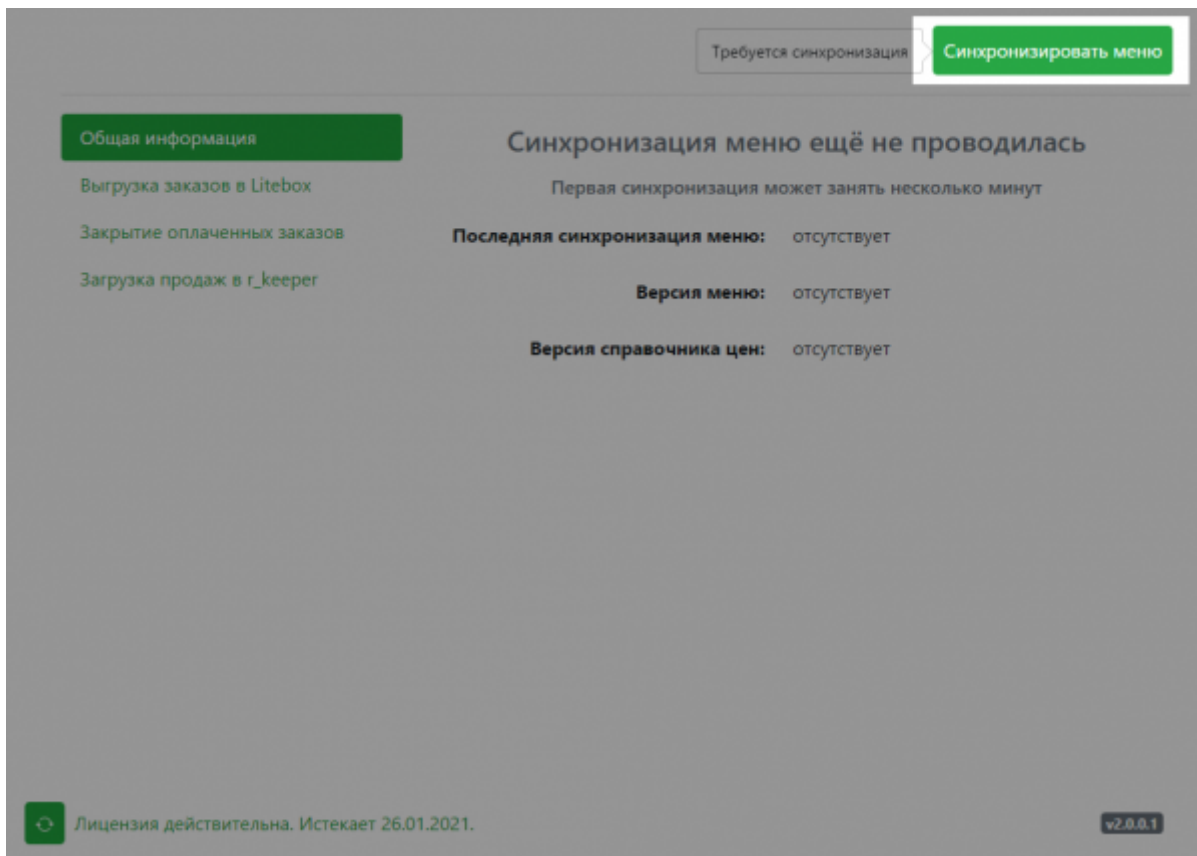

Работа с плагином

Перед началом работы

1. Настройте конфигурацию плагина и Кипера (статьи [Настройка плагина](#) и [Настройки r_keeper](#), соответственно).
2. Запустите файл `license_form.bat` и в появившемся окне (может занять несколько секунд перед открытием) пропишите лицензию на использование программы.
3. Запустите `litebox.exe` с ключом `/install`, чтобы установить интеграцию как службу.
4. Включите службу Carbis Litebox Integration в настройке служб Windows (Win+R → `services.msc`).

Выездная торговля

Откройте сервис Litebox на кассе.

Перед выездом, если в меню появились изменения, либо вы не синхронизировали меню вовсе, синхронизируйте меню.

После выезда, когда смена закрыта и продажи выгружены в Litebox, откройте в кассе сервис Litebox и вкладку «Загрузка продаж в r_keeper». Изначально, все документы выделены. Справа, нажав на стрелку, можно посмотреть товары в документе. Выделите все товары которые вы не хотите загружать в кассу и нажмите «Загрузить выделенные продажи».