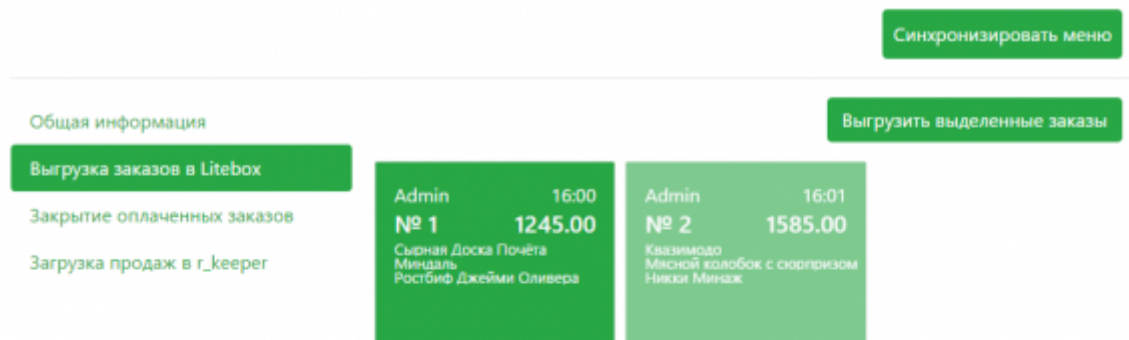

 Лицензия действительна. Истекает 26.01.2021.

v2.0.0.1

Касса для курьера

Создайте новый заказ с пречekom на кассе, а затем откройте сервис Litebox.

Откройте вкладку «Выгрузка заказов в Litebox», выделите заказы для выгрузки и нажмите кнопку «Выгрузить выделенные заказы».

После оплаты заказа в Litebox, во вкладке «Заккрытие оплаченных заказов» появится документ

об оплате заказа. Выделите его и нажмите «Закреть выделенные заказы», чтобы синхронизировать и закрыть заказ на кассе.