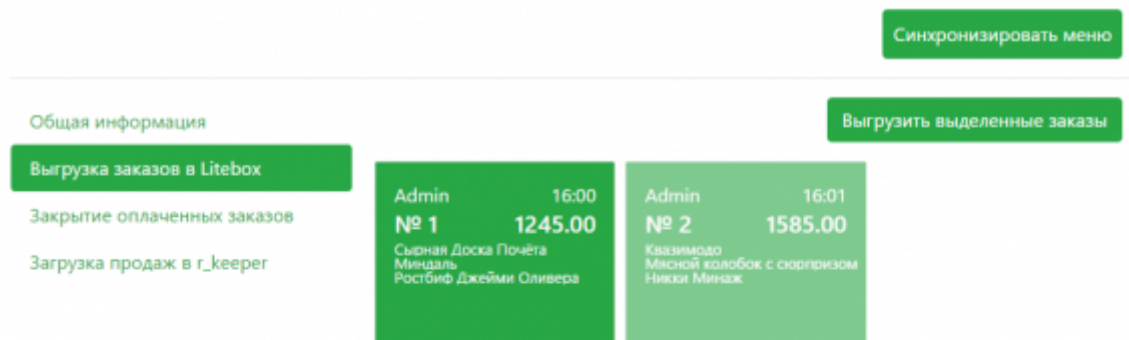

Лицензия действительна. Истекает 26.01.2021.

v2.0.0.1

Касса для курьера

Создайте новый заказ с пречekom на кассе, а затем откройте сервис Litebox.

Откройте вкладку «Выгрузка заказов в Litebox», выделите заказы для выгрузки и нажмите кнопку «Выгрузить выделенные заказы».

После оплаты заказа в Litebox, во вкладке «Закрытие оплаченных заказов» появится документ

об оплате заказа. Выделите его и нажмите «Закрыть выделенные заказы», чтобы синхронизировать и закрыть заказ на кассе.