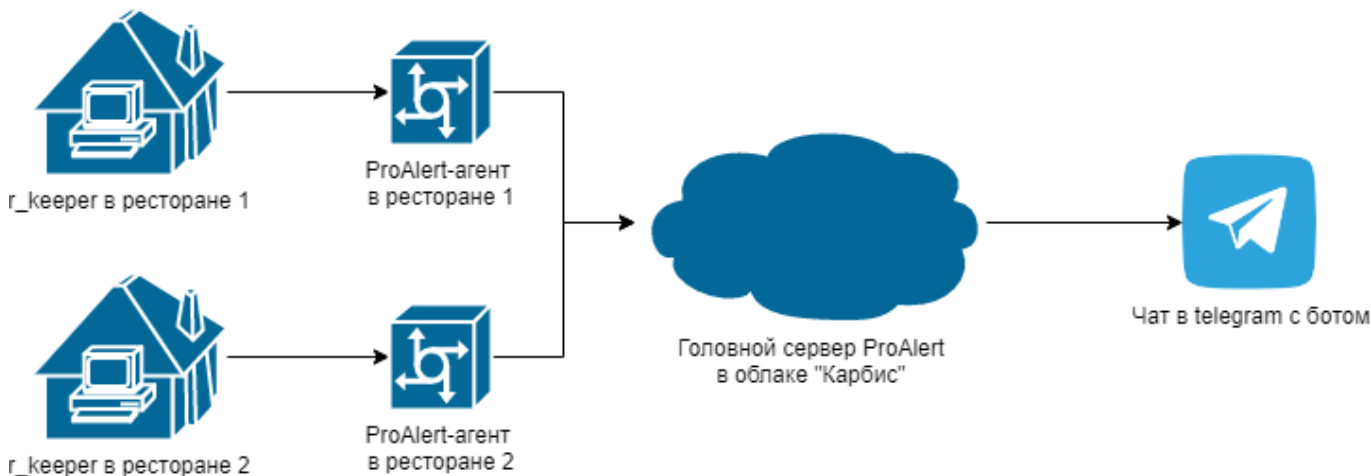

Установка и настройка

Подробное описание процесса инсталляции в виде текстовой документации - см. в боковом меню. Общая схема работы:

From: <https://wiki.carbis.ru/> - База знаний ГК Карбис

Permanent link: https://wiki.carbis.ru/external/pro_alert/01_install_and_settings?rev=1676442832