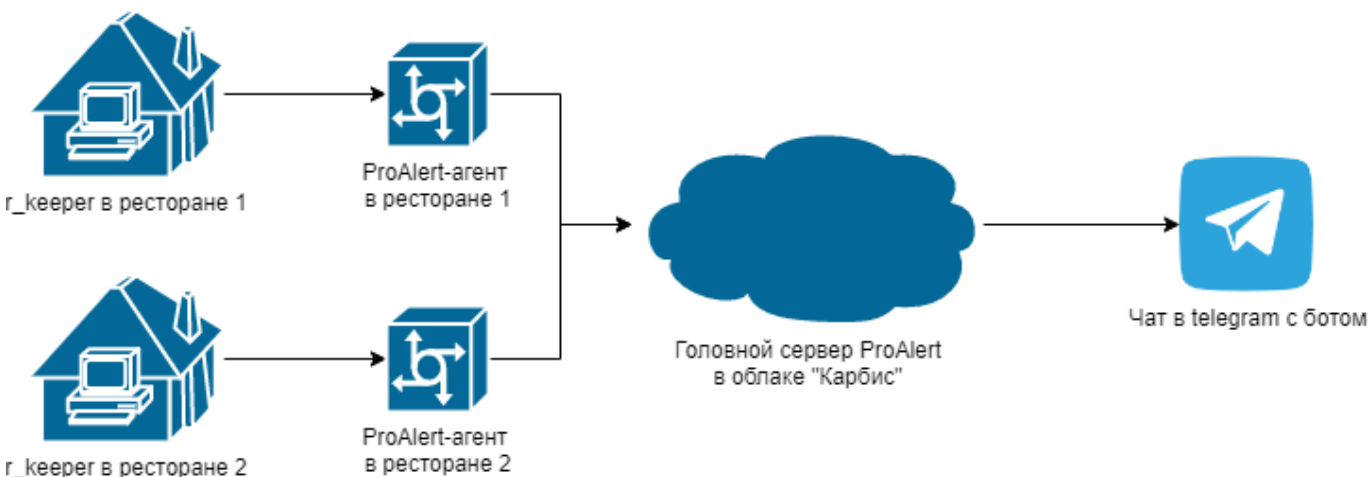

Установка и настройка

Подробное описание процесса инсталляции в виде текстовой документации - см. в боковом меню. Общая схема работы в простейшем случае:

Схема работы в случае если уведомления из нескольких ресторанов подключены в общий чат: