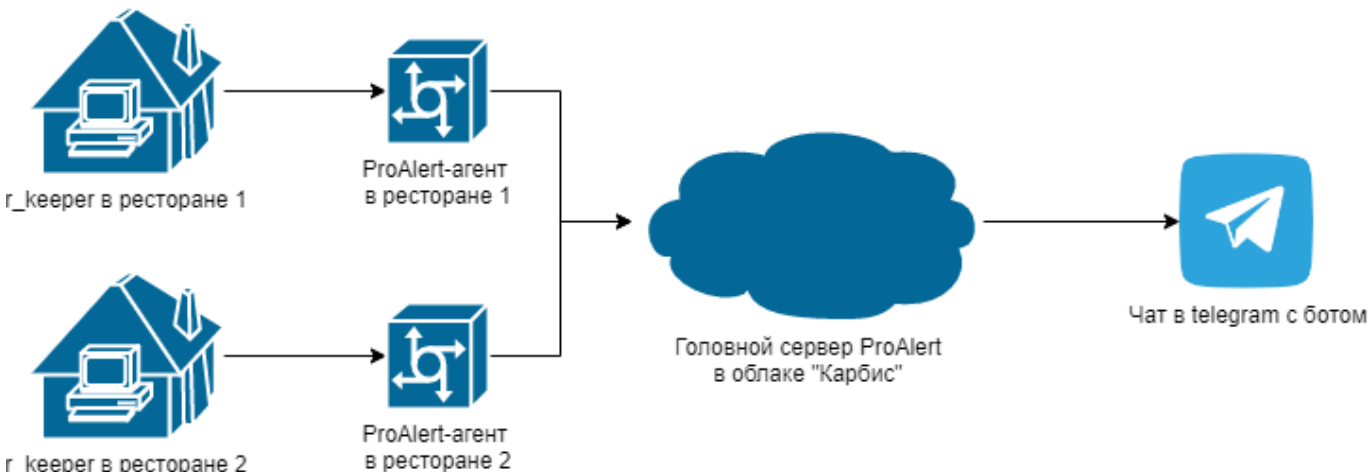

Установка и настройка

Подробное описание процесса инсталляции в виде текстовой документации - см. в боковом меню.

Видео с процессом установки и настройки продукта: <https://youtu.be/OMGN9GFNVgl>

Общая схема работы в простейшем случае:

Схема работы в случае если уведомления из нескольких ресторанов подключены в общий чат:

Также возможна настройка, когда уведомления из одного ресторана приходят сразу в несколько разных чатов (с разными сотрудниками):