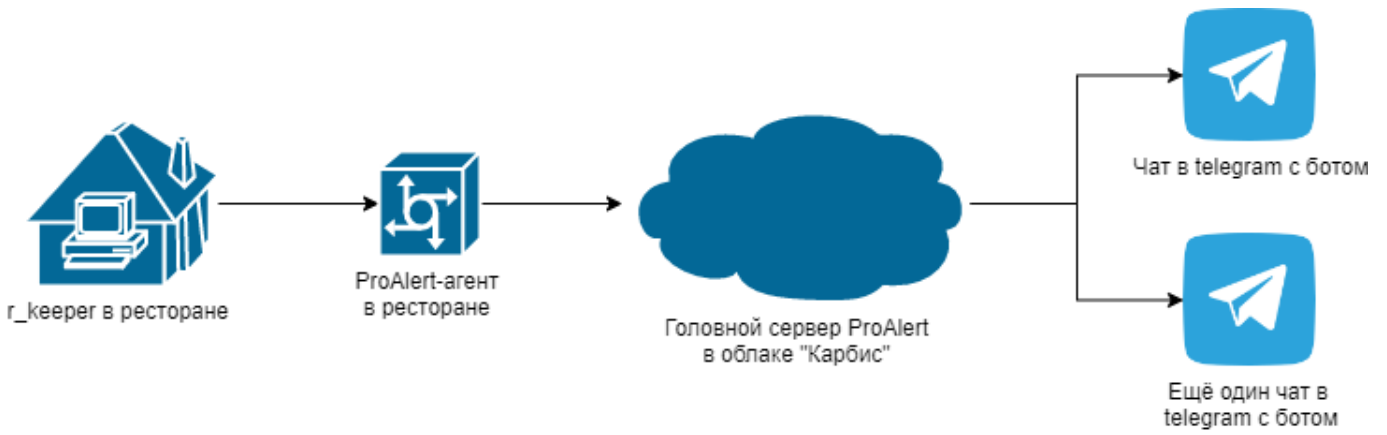

несколько разных чатов (с разными сотрудниками):

В данных примерах «ресторан» - это кассовый сервер в r_keeper.

From:
<https://wiki.carbis.ru/> - **База знаний ГК Карбис**

Permanent link:
<https://wiki.carbis.ru/external/pro_alert/01_install_and_settings?rev=1721281917>

Last update: **2024/07/18 08:51**