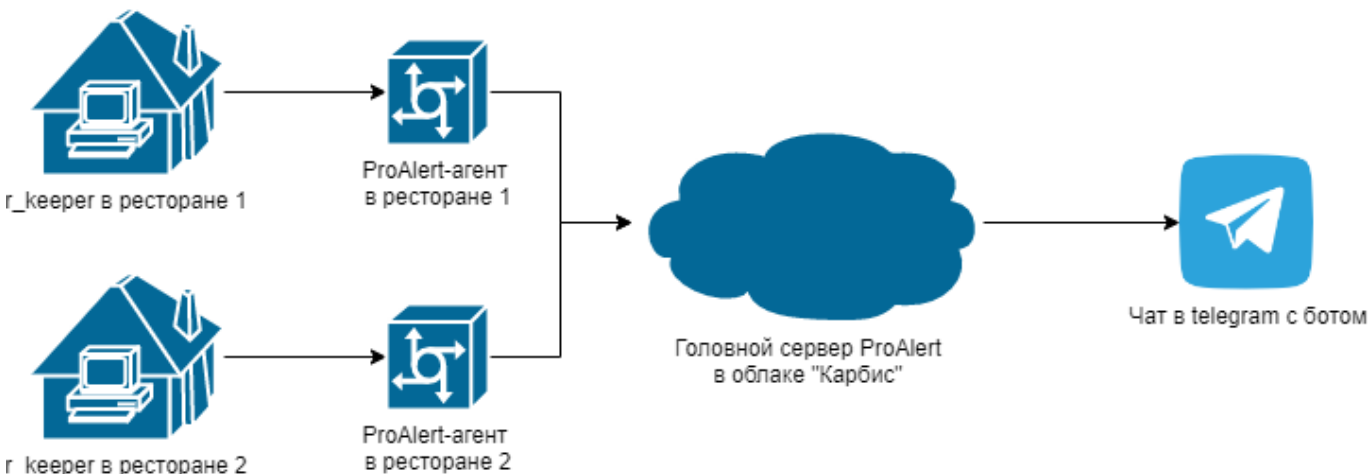

# Установка и настройка

Подробное описание процесса инсталляции в виде текстовой документации - см. в боковом меню.

## Видео с процессом установки и настройки продукта:

<https://youtu.be/OMGN9GFNVgl>

Общая схема работы в простейшем случае:

Схема работы в случае если уведомления из нескольких ресторанов подключены в общий чат:

Также возможна настройка, когда уведомления из одного ресторана приходят сразу в

несколько разных чатов (с разными сотрудниками):

В данных примерах «ресторан» - это кассовый сервер в r\_keeper.

From:  
<https://wiki.carbis.ru/> - **База знаний ГК Карбис**