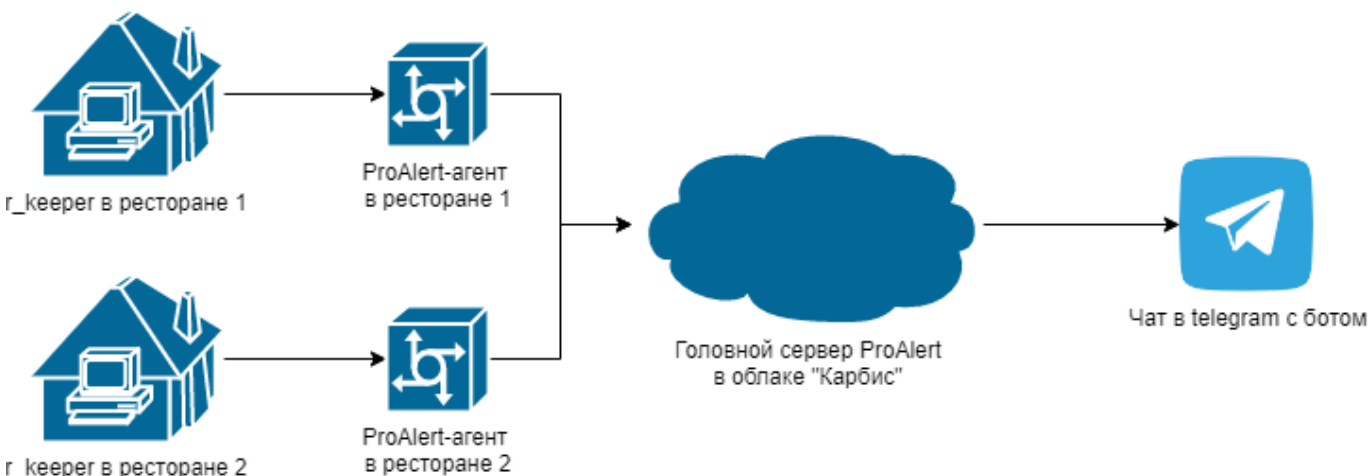

Установка и настройка

Подробное описание процесса инсталляции в виде текстовой документации - см. в боковом меню.

Видео с процессом установки и настройки продукта:

<https://youtu.be/OMGN9GFNVgl>

Общая схема работы в простейшем случае:

Схема работы в случае если уведомления из нескольких ресторанов подключены в общий чат:

Также возможна настройка, когда уведомления из одного ресторана приходят сразу в

несколько разных чатов (с разными сотрудниками):