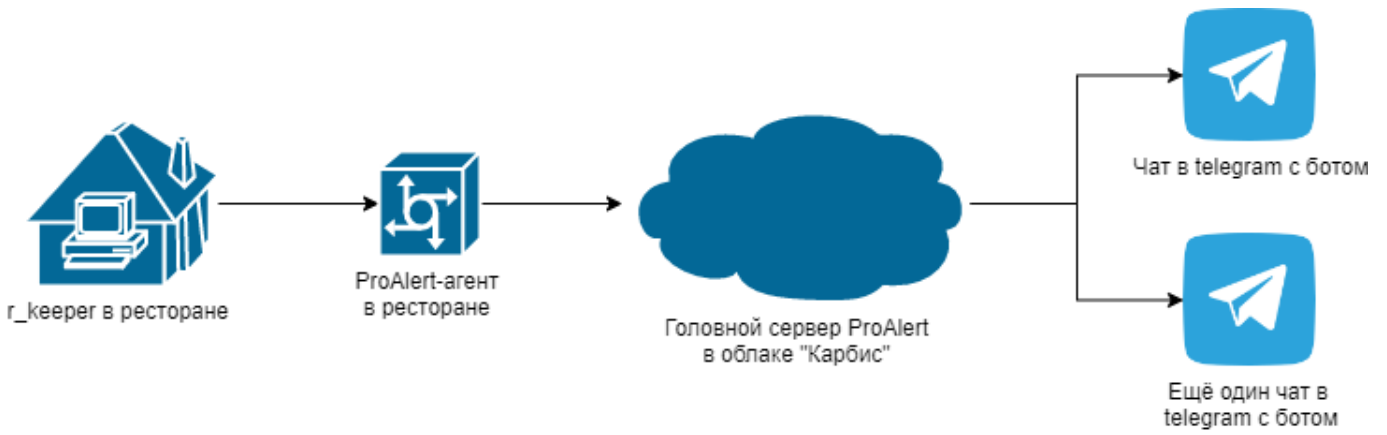

## Видео с процессом установки и настройки продукта:

<https://youtu.be/OMGN9GFNVgl>

Общая схема работы в простейшем случае:

Схема работы в случае если уведомления из нескольких ресторанов подключены в общий чат:

Также возможна настройка, когда уведомления из одного ресторана приходят сразу в

несколько разных чатов (с разными сотрудниками):

В данных примерах «ресторан» - это кассовый сервер в r\_keeper.

From:  
<https://wiki.carbis.ru/> - **База знаний ГК Карбис**