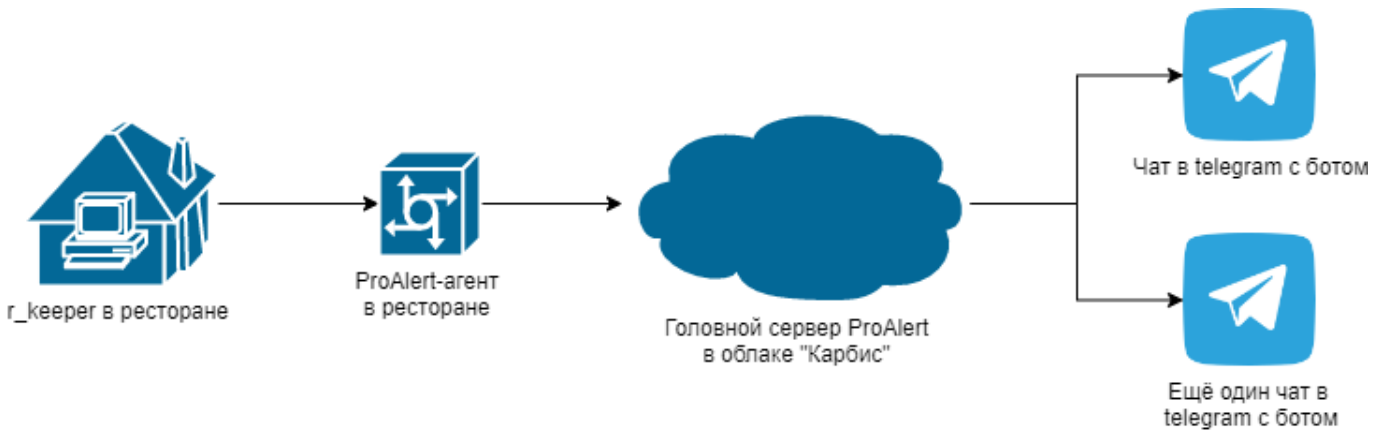

Установка и настройка

Подробное описание процесса инсталляции в виде текстовой документации - см. в боковом меню.

Видео с процессом установки и настройки продукта:

<https://youtu.be/OMGN9GFNVgl>

Общая схема работы в простейшем случае:

Схема работы в случае если уведомления из нескольких ресторанов подключены в общий чат:

Также возможна настройка, когда уведомления из одного ресторана приходят сразу в

несколько разных чатов (с разными сотрудниками):