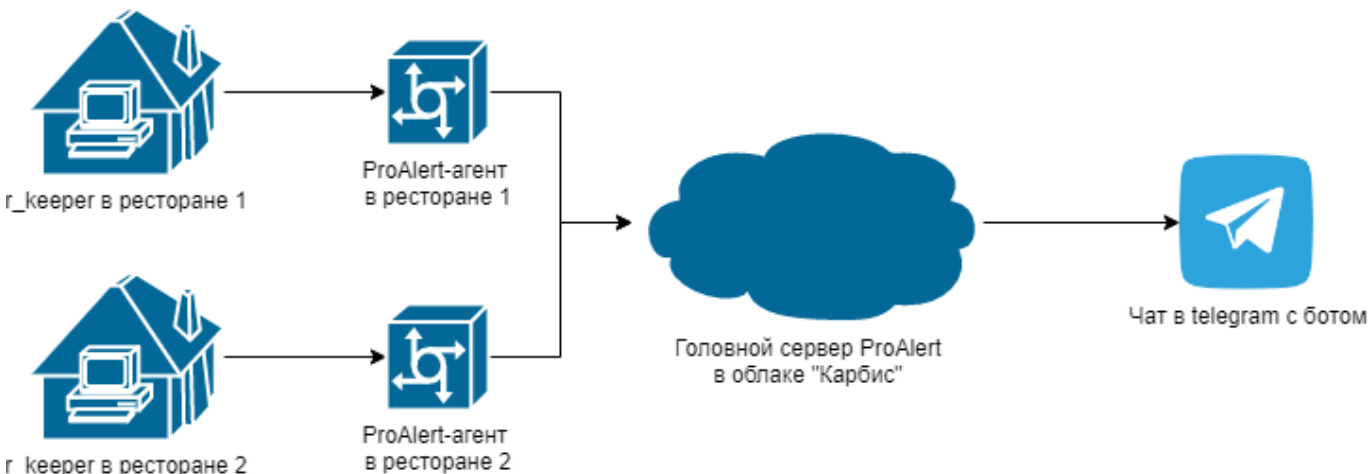

# Установка и настройка

Подробное описание процесса инсталляции в виде текстовой документации - см. в боковом меню.

**Видео с процессом установки и настройки продукта на YouTube и VK Video:**

<https://youtu.be/OMGN9GFNVgl>

Общая схема работы в простейшем случае:

Схема работы в случае если уведомления из нескольких ресторанов подключены в общий чат:

Также возможна настройка, когда уведомления из одного ресторана приходят сразу в