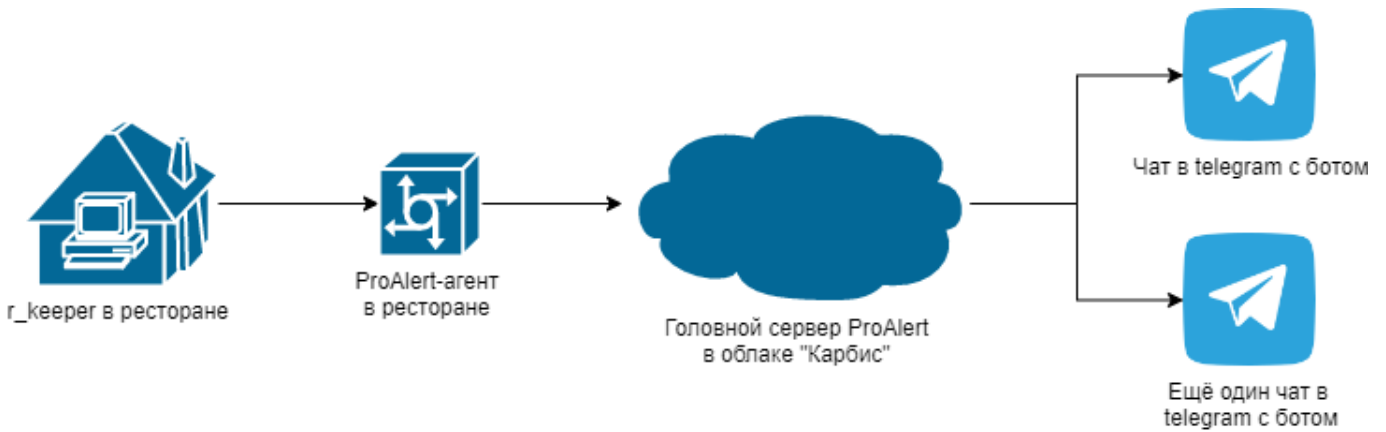

Общая схема работы в простейшем случае:

Схема работы в случае если уведомления из нескольких ресторанов подключены в общий чат:

Также возможна настройка, когда уведомления из одного ресторана приходят сразу в

несколько разных чатов (с разными сотрудниками):

В данных примерах «ресторан» - это кассовый сервер в r\_keeper.

From:  
<https://wiki.carbis.ru/> - База знаний ГК Карбис

Permanent link:  
[https://wiki.carbis.ru/external/pro\\_alert/01\\_install\\_and\\_settings?rev=1729233600](https://wiki.carbis.ru/external/pro_alert/01_install_and_settings?rev=1729233600)