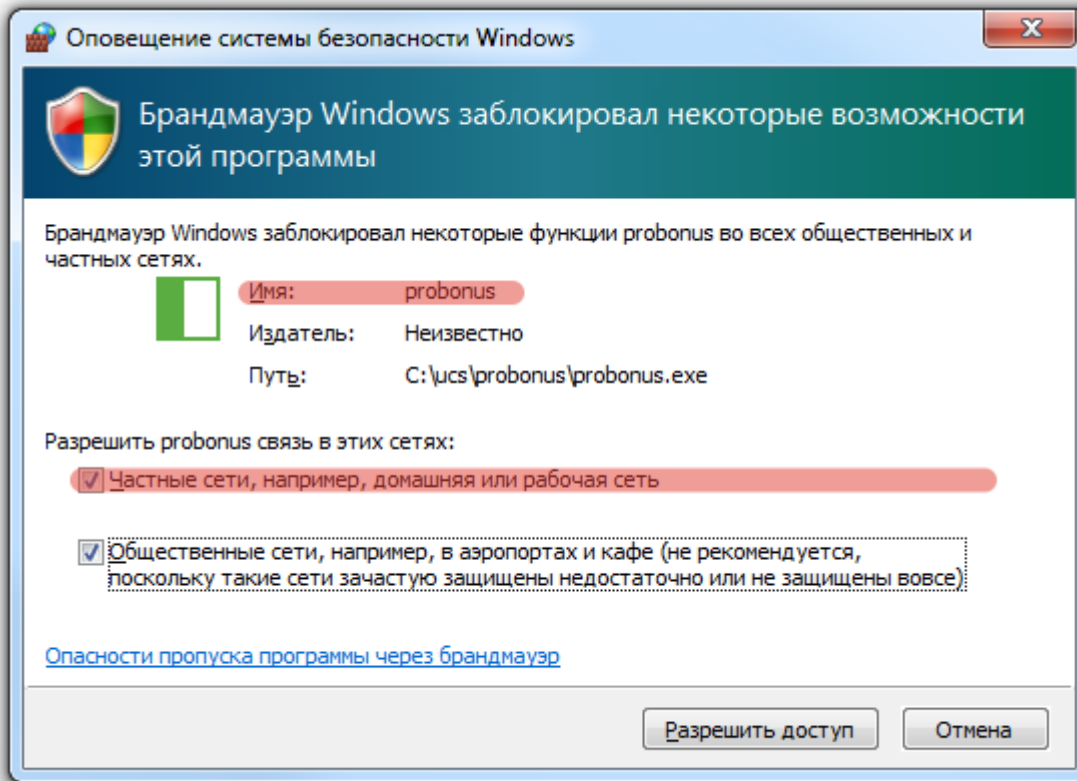

## Установка и первый запуск

1. Скачать [актуальный дистрибутив](#).
2. Распаковать архив в отдельную папку.

В дистрибутиве содержатся следующие файлы:

desktop.bat	- запуск сервера в экранном режиме
install.bat	- установка сервера службой (запускать с правами Администратора)
uninstall.bat	- удаление службы сервера (запускать с правами Администратора)
license.bat	- запуск модуля лицензирования

Первый запуск приложения рекомендуется провести через desktop.bat В процессе запуска возможно появления сообщение от брандмауэра или антивируса с запросом на сетевой доступ для нового приложения. Необходимо «Разрешить» доступ.