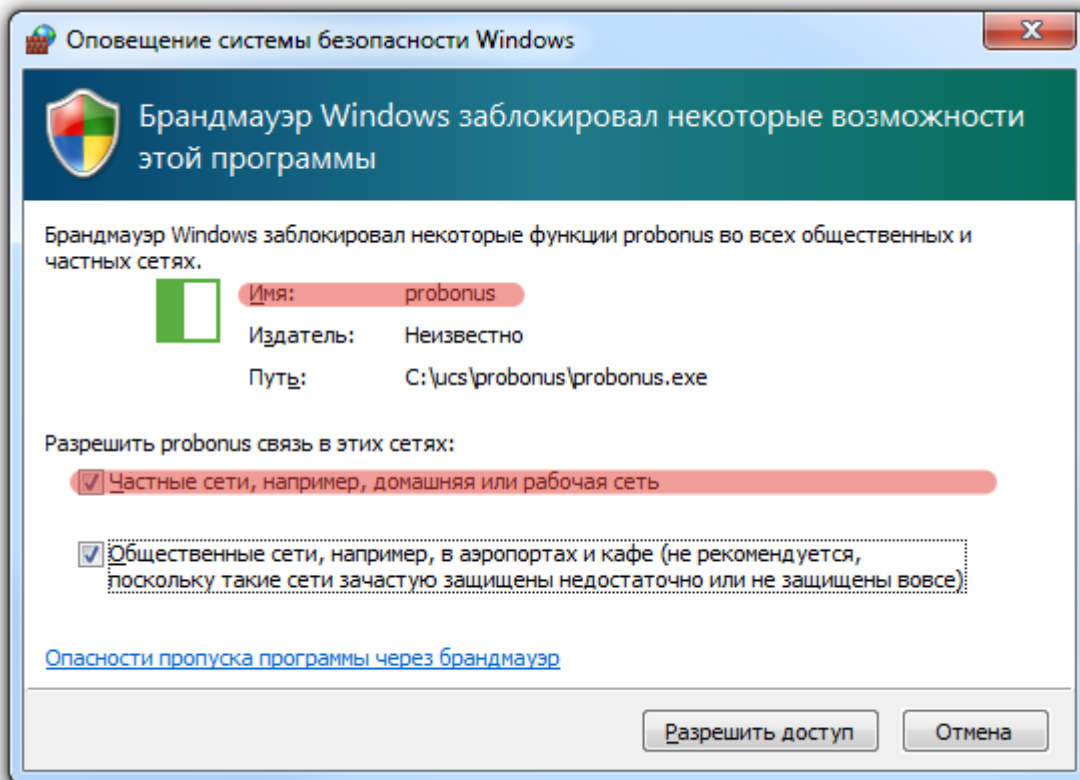

Все пакеты можно скачать по [ссылке](#)

Даже если на компьютере 64-бит операционная система, всё равно нужны пакеты x86.

В версиях Windows выше Win7 эти дополнения уже обычно установлены сразу. Поэтому данный пункт важен для Windows7.

## Установка и первый запуск

1. Скачать [актуальный дистрибутив](#).
2. Распаковать архив в отдельную папку.

В дистрибутиве содержатся следующие файлы:

desktop.bat	- запуск сервера в экранном режиме
install.bat	- установка сервера службой (запускать с правами Администратора)
uninstall.bat	- удаление службы сервера (запускать с правами Администратора)
license.bat	- запуск модуля лицензирования

Первый запуск приложения рекомендуется провести через desktop.bat В процессе запуска возможно появления сообщение от брандмауэра или антивируса с запросом на сетевой доступ для нового приложения. Необходимо «Разрешить» доступ.