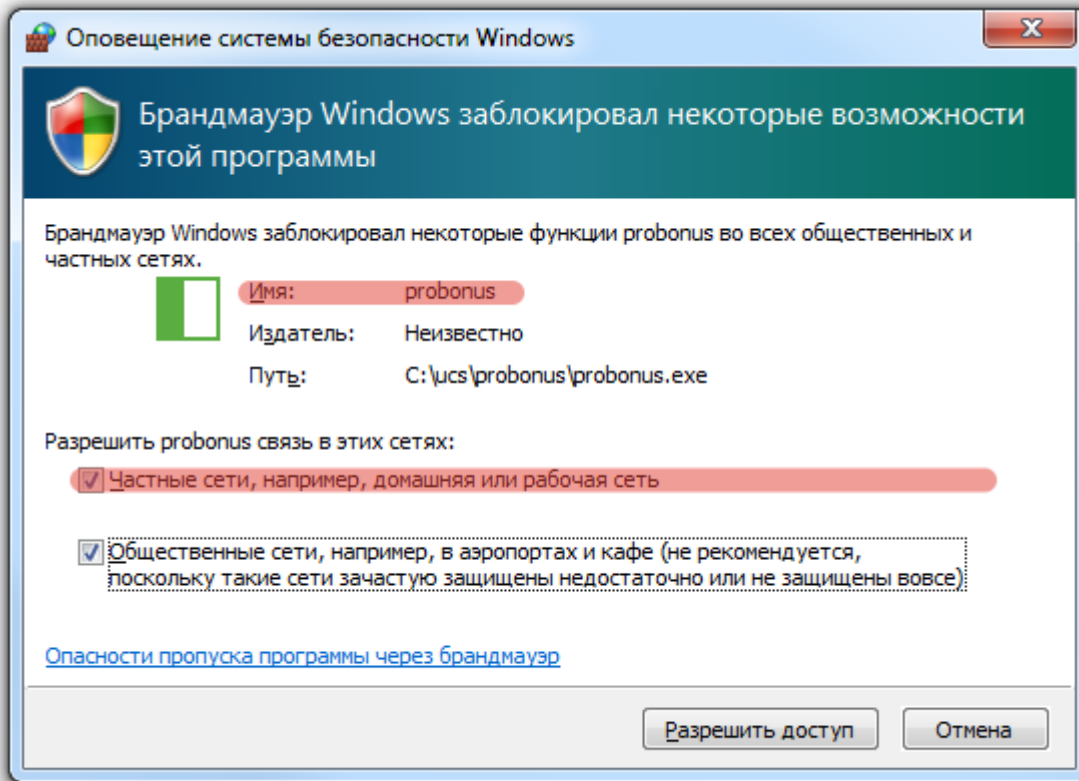

Все пакеты можно скачать по [ссылке](#)

Даже если на компьютере 64-бит операционная система, всё равно нужны пакеты x86.

В версиях Windows выше Win7 эти дополнения уже обычно установлены сразу. Поэтому данный пункт важен для Windows7.

## Установка и первый запуск

1. Скачать [актуальный дистрибутив](#).
2. Распаковать архив в отдельную папку.

В дистрибутиве содержатся следующие файлы:

desktop.bat	- запуск сервера в экранном режиме
install.bat	- установка сервера службой (запускать с правами Администратора)
uninstall.bat	- удаление службы сервера (запускать с правами Администратора)
license.bat	- запуск модуля лицензирования

Первый запуск приложения рекомендуется провести через desktop.bat В процессе запуска возможно появления сообщение от брандмауэра или антивируса с запросом на сетевой доступ для нового приложения. Необходимо «Разрешить» доступ.