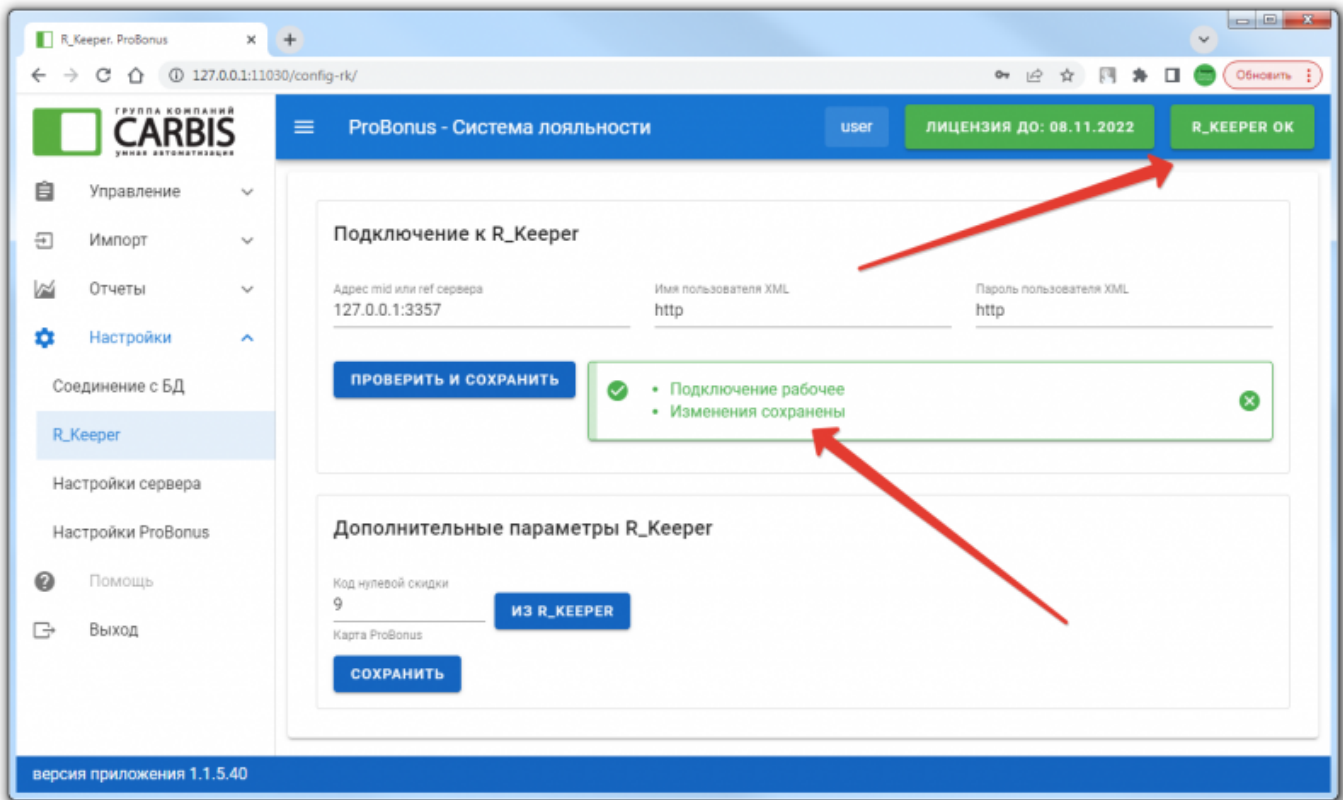

From: <https://wiki.carbis.ru/> - База знаний ГК Карбис

Permanent link: <https://wiki.carbis.ru/external/pro_bonus/01_setup/04_rkeeper?rev=1665300680>

Last update: 2022/10/09 10:31