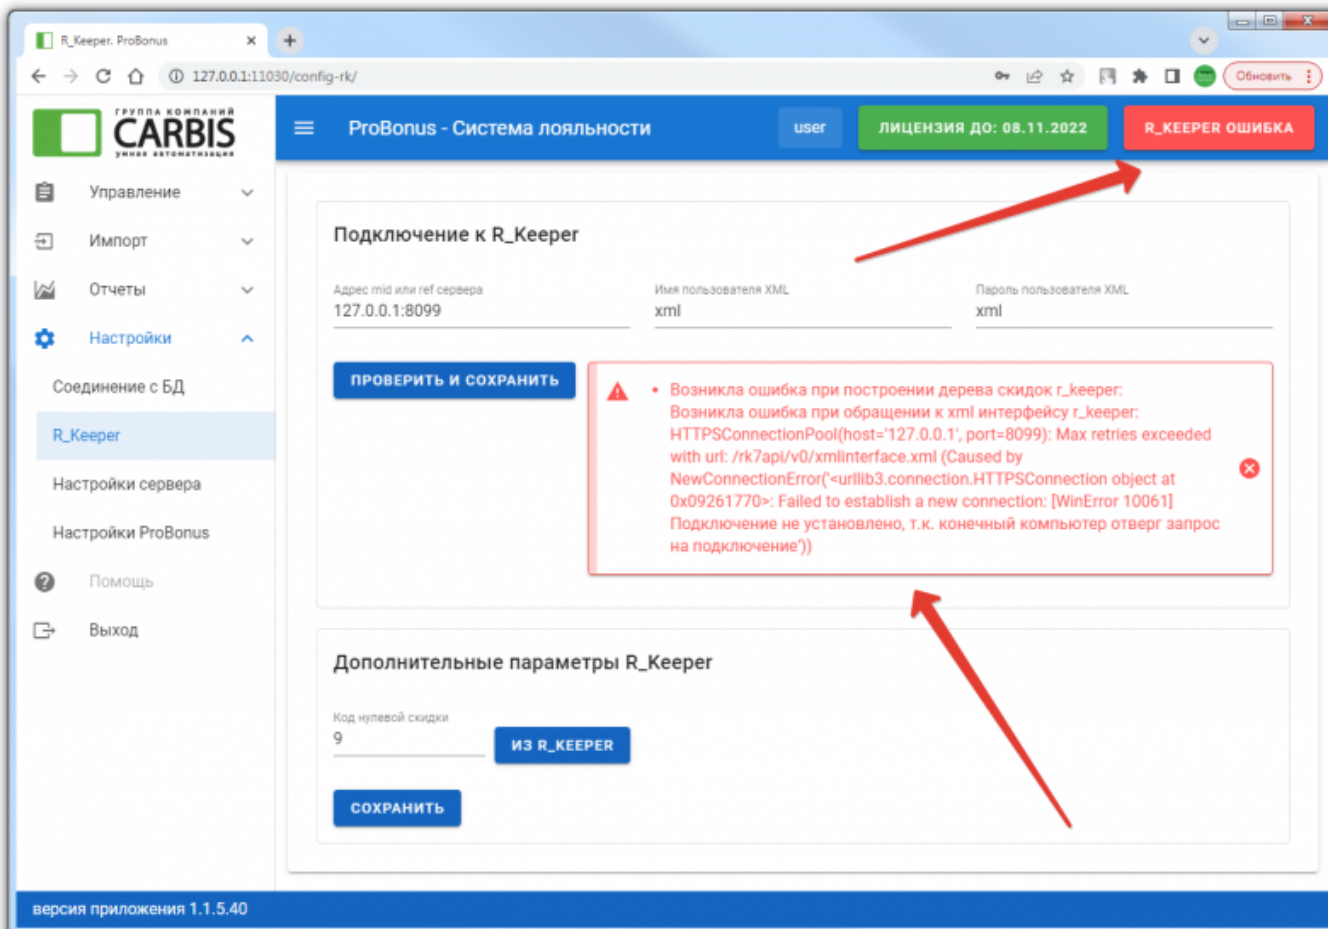

Настройка связи с r_keeper

В web интерфейсе перейти в раздел Настройки → r_keeper

Заполнить адрес mid (или ref) сервера и данные пользователя с привилегиями на использования XML. Выполнить проверку соединения и сохранить настройки.