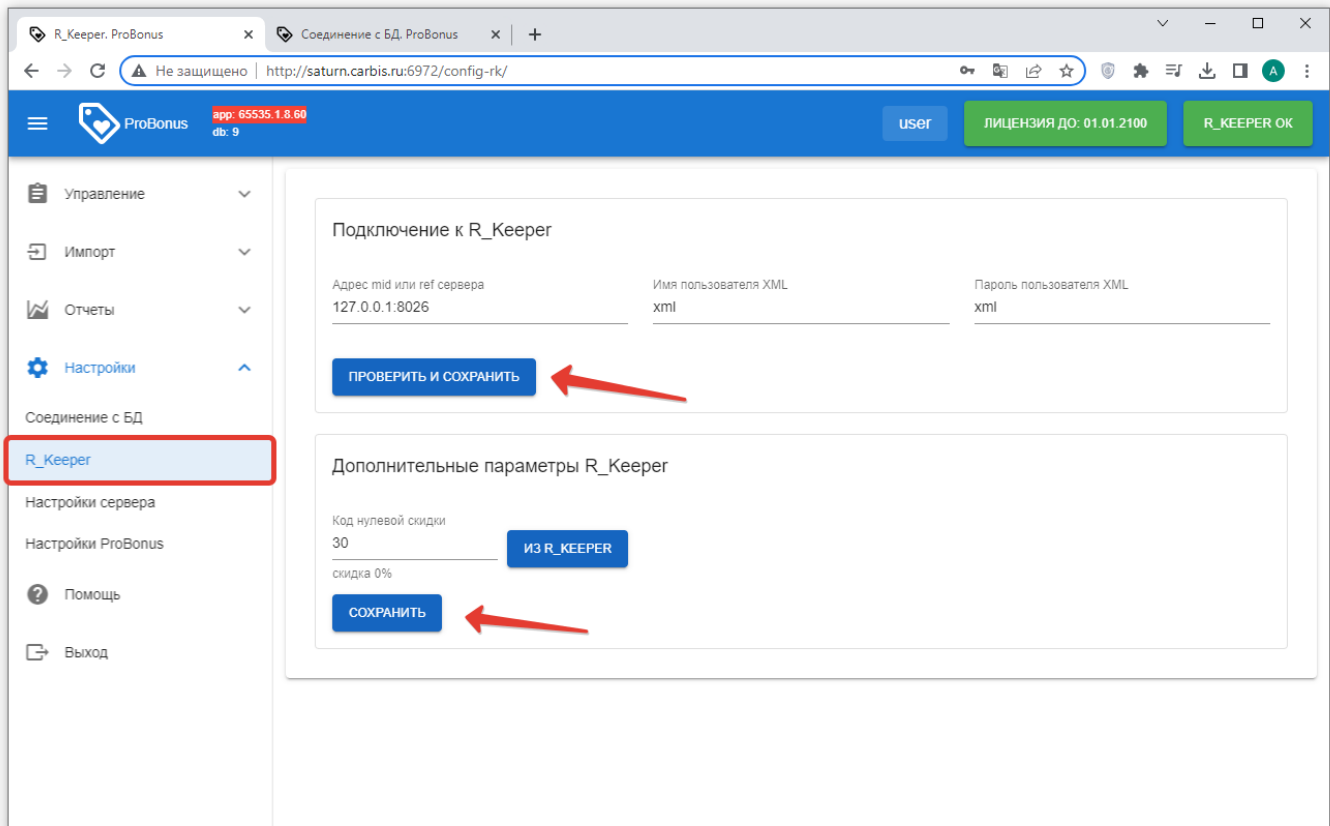

Настройка связи с r_keeper

В web интерфейсе перейти в раздел Настройки → r_keeper Заполнить адрес mid (или ref) сервера и данные пользователя с привилегиями на использования XML. Выполнить проверку соединения и сохранить настройки.

Параметр «Код нулевой скидки» [описан тут](#).

From:

<https://wiki.carbis.ru/> - **База знаний ГК Карбис**

Permanent link:

<https://wiki.carbis.ru/external/pro_bonus/01_setup/04_rkeeper?rev=1685427732>

Last update: **2023/05/30 09:22**