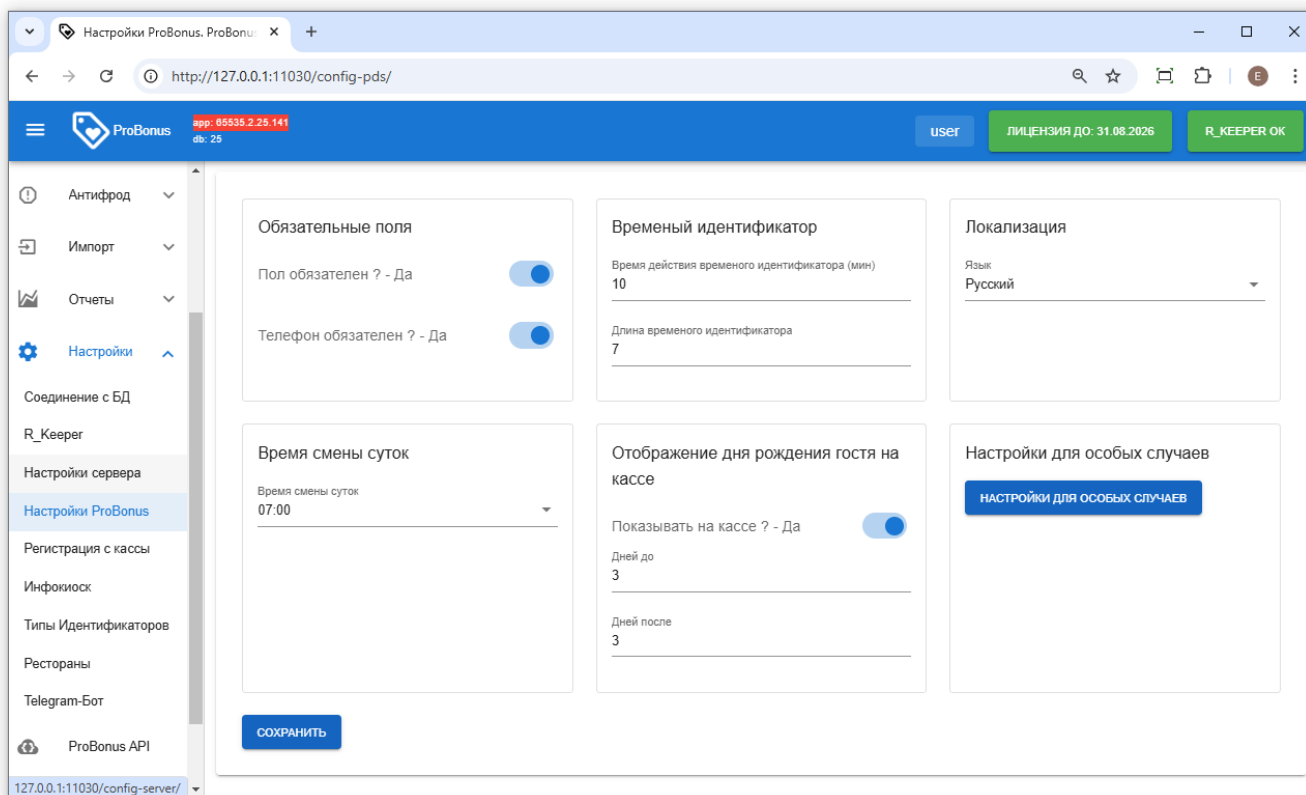

Доп. настройки ProBonus

Дополнительные настройки, влияющие на логику работу системы ProBonus.

Обязательные поля

- **Пол обязателен** - Рекомендуемое значение «Да». При выдаче карты и заполнении анкеты гостя (любым способом) нужно будет внести информацию. Это позволит получать больше статистики в отчетах и делать сегментацию клиентской базы по половому признаку.
- **Телефон обязателен** - Рекомендуемое значение «Да». Это необходимо для построения дальнейшей коммуникации с гостем и автоматического определения гостя в доп модулях (например, в Телеграм боте ресторана).

Временный идентификатор

Для использования технологии «виртуальных карт» (временных идентификаторов гостя) через API, на сайте или в Телеграм боте ресторана, требуется определить следующие параметры:

- **Время действия временного идентификатора (мин)** - Как долго «живет» выданные гостю идентификатор. Рекомендуемые значения: Для классического ресторана: 10-15 мин. Для формата Фаст-Фуд: 1-3 мин.
- **Длина временного идентификатора** - Из сколько символов будет состоять временный идентификатор.

Рекомендуемое значение: 7 символов (6 цифр, разделенных дефисом).

Локализация

Язык web-интерфейса.

Отображение дня рождения на кассе

Когда система лояльности применяется на кассе, то в карточке гостя, где указан баланс появляется дополнительная информация о Дне рождения. Данной настройкой можно контролировать сколько дней до и сколько дней после будет появляться это сообщение.