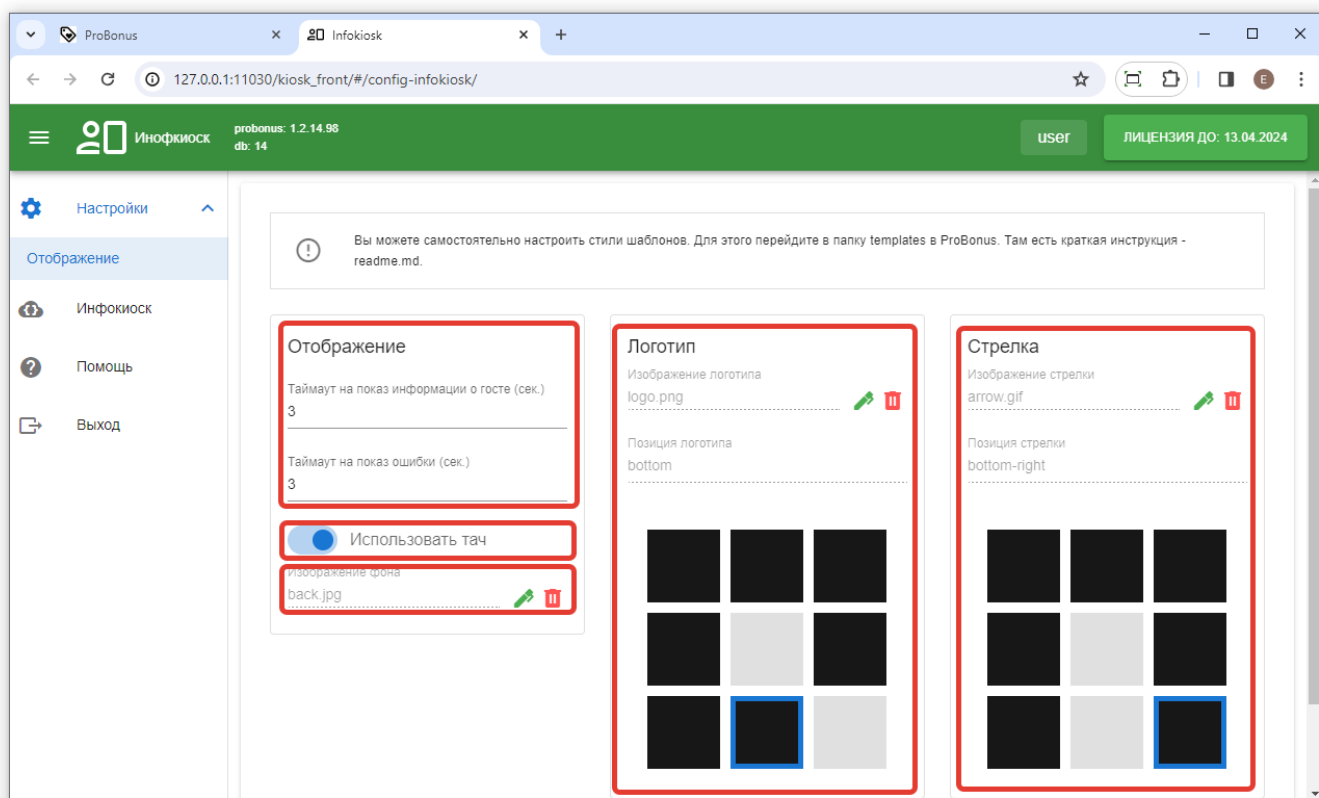

# Настройка Инфокиоска

Перейти в «Инфокиоск» можно из настроек ProBonus. Либо перейти по адресу [http://127.0.0.1:11030/kiosk\\_front/#/config-infokiosk/](http://127.0.0.1:11030/kiosk_front/#/config-infokiosk/)

## Настройка рабочей области Инфокиоска

Для настроек доступны поля:

- Отображение - настраивается таймаут отображение информации на экране. По умолчанию минимальное время 3 сек.
- Использовать тач - флаг даёт возможность использовать тачскрин, при наличии технической возможности.
- Изображение фона - изображение фона установленного по умолчанию. Расположено в папке media.
- Логотип - изображение логотипа установленного по умолчанию. Расположено в папке media. Доступна настройка положения на мониторе.
- Стрелка - изображение стрелки установленной по умолчанию. Расположено в папке media. Возможно использование формата gif. Доступна настройка положения на мониторе. Стрелка нужна для передачи информации о расположении считывающего устройства.