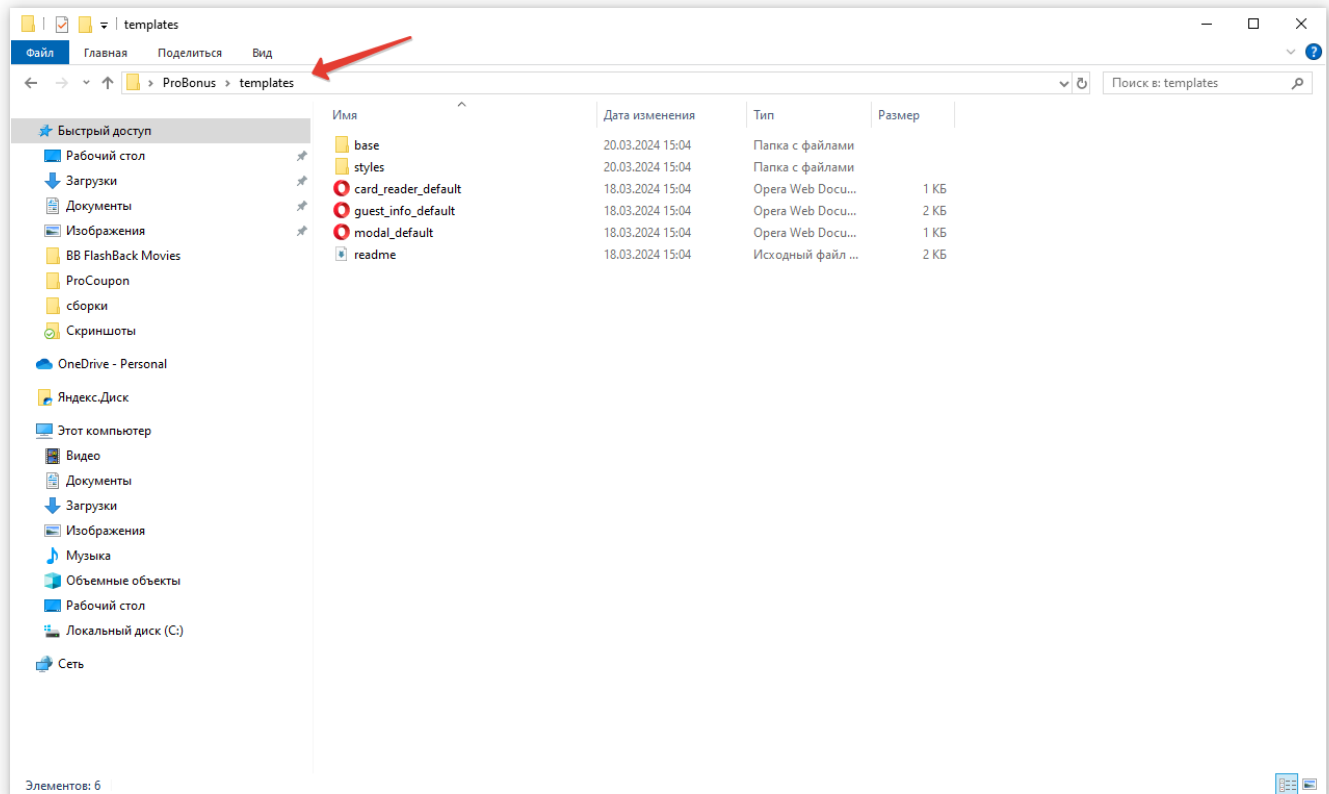

Для изменения стиля шрифта, достаточно перенести CSS файл с его настройками в папку styles. Так же возможно скопировать любой внутренний файл папки, переименовать его и изменить в нём код на:

```
@import
url('https://fonts.googleapis.com/css2?family=Alegreya+Sans:ital,wght@0,100;0,300;0,400;0,500;0,700;0,800;0,900;1,100;1,300;1,400;1,500;1,700;1,800;1,900&display=swap')
body {
  color: red;
  font-family: "Alegreya Sans", sans-serif;
  font-weight: 100;
  font-style: italic;
}
```

При подключении шрифта Alegreya Sans, с изменением цвета шрифта, можно получить изменение всех сообщений в рабочей области.