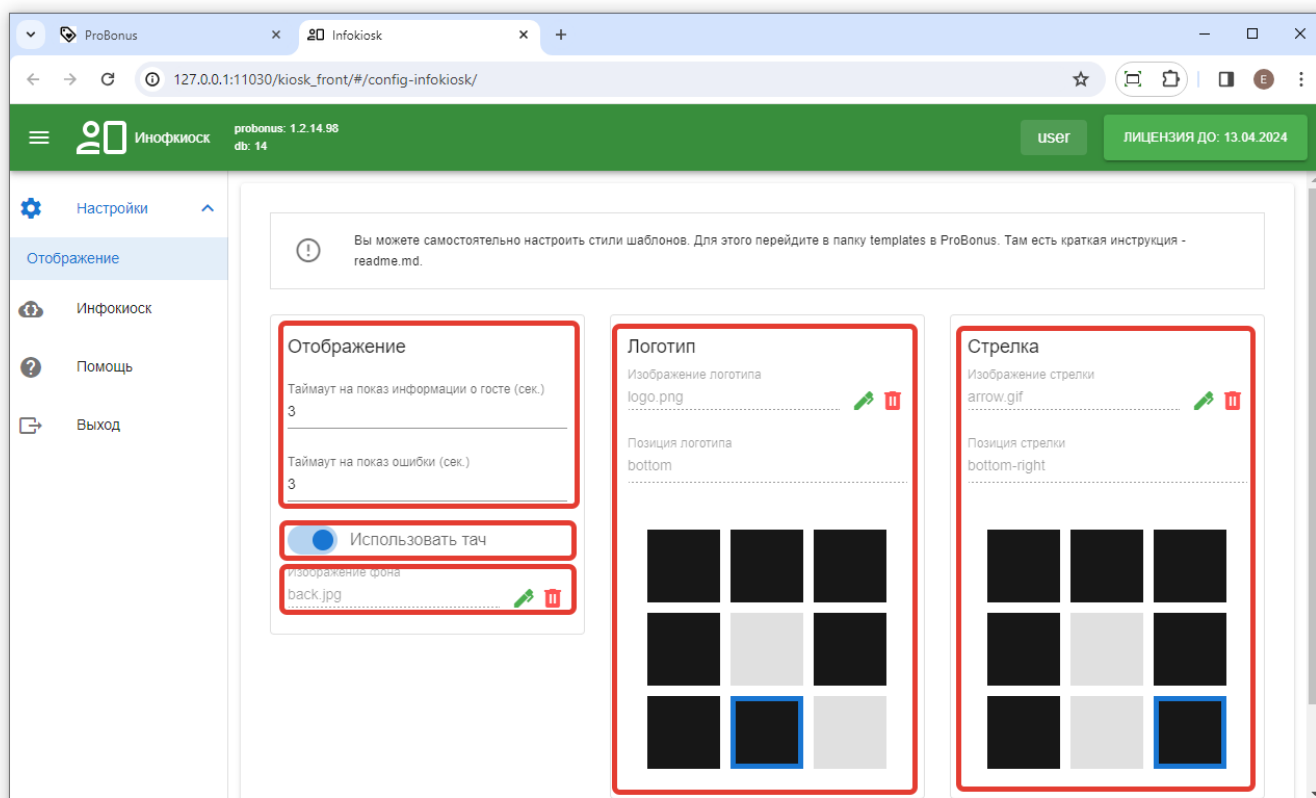

Настройка Инфокиоска

Перейти в «Инфокиоск» можно из настроек ProBonus. Либо перейти по адресу http://127.0.0.1:11030/kiosk_front/#/config-infokiosk/

Настройка рабочей области Инфокиоска

Для настроек доступны поля:

- Отображение - настраивается таймаут отображение информации на экране. По умолчанию минимальное время 3 сек.
- Использовать тач - флаг даёт возможность использовать тачскрин. При наличии технической возможности, будет доступна для взаимодействия кнопка «ОК» во всплывающем окне, в рабочей области. (В настоящее время такое окно появляется, только если карта не зарегистрирована.)
- Изображение фона - изображение фона установленного по умолчанию. Расположено в папке media.
- Логотип - изображение логотипа установленного по умолчанию. Расположено в папке media. Доступна настройка положения на мониторе.
- Стрелка - изображение стрелки установленной по умолчанию. Расположено в папке media. Возможно использование формата gif. Доступна настройка положения на мониторе. Стрелка нужна для передачи информации о расположении считывающего устройства.