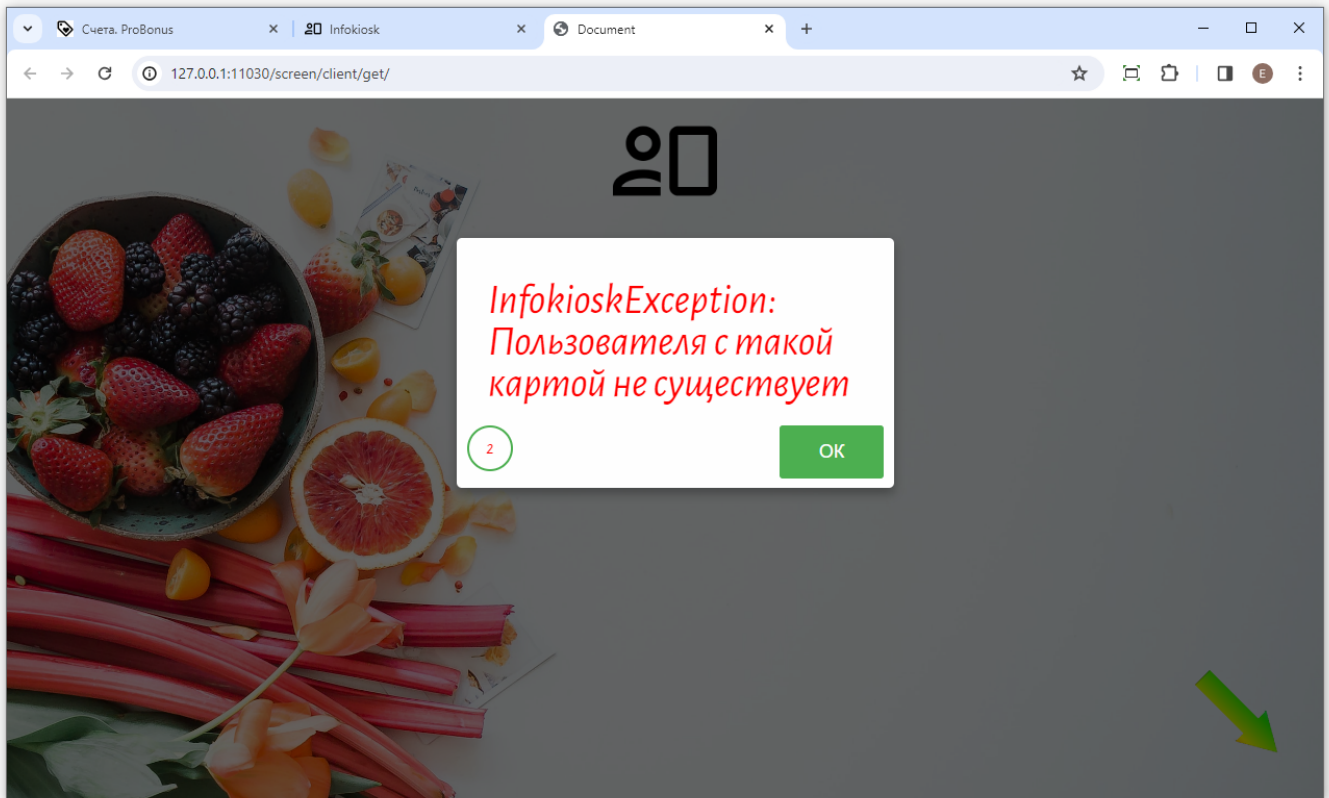

From: <https://wiki.carbis.ru/> - База знаний ГК Карбис

Permanent link: <https://wiki.carbis.ru/external/pro_bonus/05_infokiosk/10_nastroika_interfaisa?rev=1711007491>

Last update: 2024/03/21 10:51