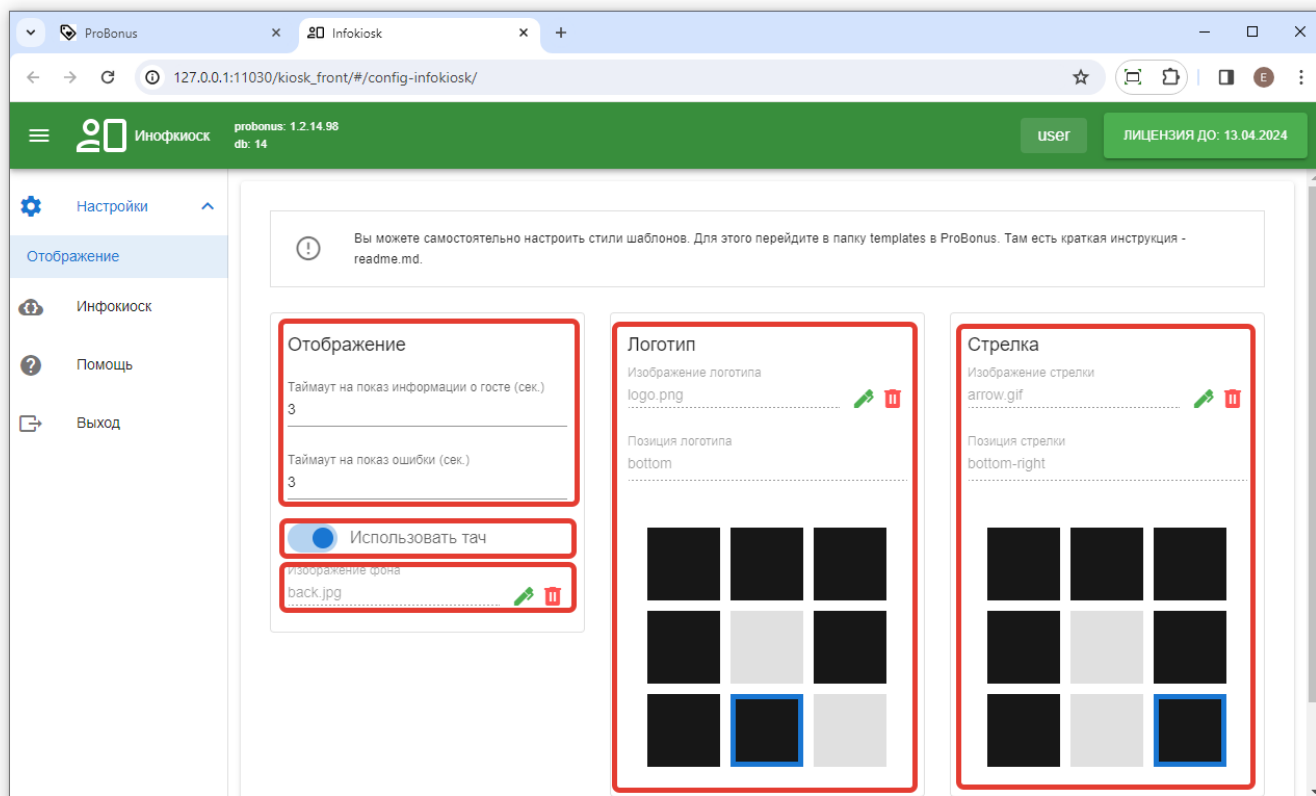

# Настройка Инфокиоска

Перейти в «Инфокиоск» можно из настроек ProBonus. Либо перейти по адресу [http://127.0.0.1:11030/kiosk\\_front/#/config-infokiosk/](http://127.0.0.1:11030/kiosk_front/#/config-infokiosk/)

## Настройка рабочей области Инфокиоска

Для настроек доступны поля:

- Отображение - настраивается таймаут отображение информации на экране. По умолчанию минимальное время 3 сек.
- Использовать тач - флаг даёт возможность использовать тачскрин. При наличии технической возможности, будет доступна для взаимодействия кнопка «ОК» во всплывающем окне, в рабочей области. (В настоящее время такое окно появляется, только если карта не зарегистрирована.)
- Изображение фона - изображение фона установленного по умолчанию. Расположено в папке media.
- Логотип - изображение логотипа установленного по умолчанию. Расположено в папке media. Доступна настройка положения на мониторе.
- Стрелка - изображение стрелки установленной по умолчанию. Расположено в папке media. Возможно использование формата gif. Доступна настройка положения на мониторе. Стрелка нужна для передачи информации о расположении считывающего устройства.