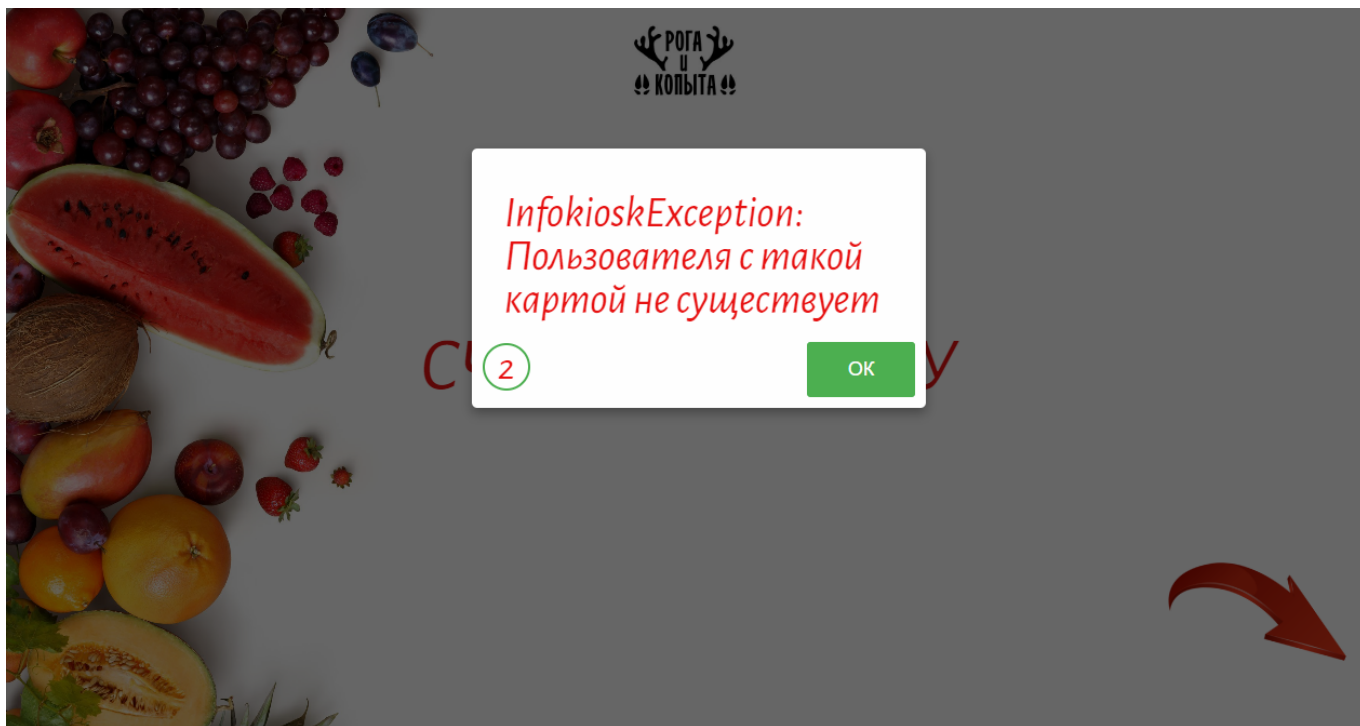

From: <https://wiki.carbis.ru/> - База знаний ГК Карбис

Permanent link: <https://wiki.carbis.ru/external/pro_bonus/05_infokiosk/10_nastroika_interfaisa?rev=1711076886>

Last update: 2024/03/22 06:08