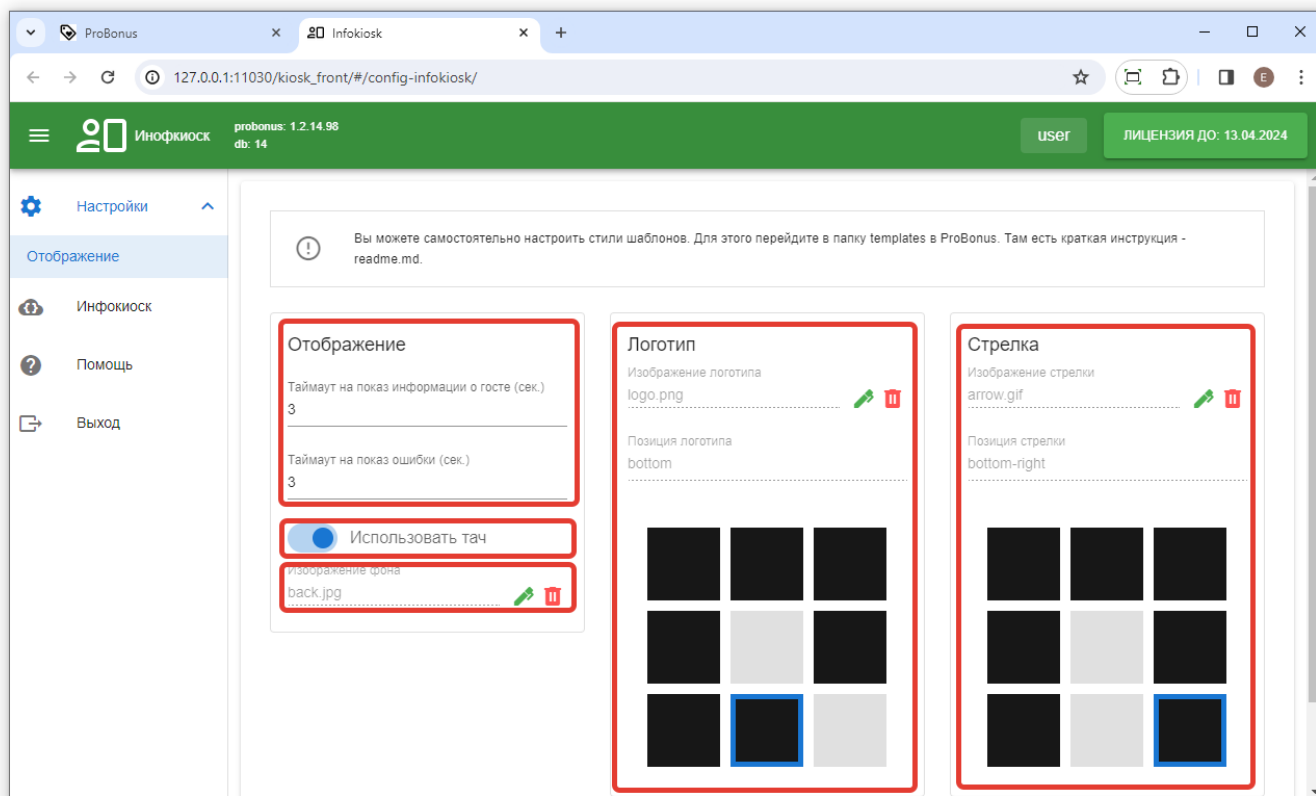

Настройка Инфокиоска

Перейти в «Инфокиоск» можно из настроек ProBonus. Либо перейти по адресу http://127.0.0.1:11030/kiosk_front/#/config-infokiosk/

Настройка рабочей области Инфокиоска

Для настроек доступны поля:

- Отображение - настраивается таймаут отображение информации на экране. По умолчанию минимальное время 3 сек.
- Использовать тач - флаг даёт возможность использовать тачскрин. При наличии технической возможности, будет доступна для взаимодействия кнопка «ОК» во всплывающем окне, в рабочей области. (В настоящее время такое окно появляется, только если карта не зарегистрирована.)
- Изображение фона - изображение фона установленного по умолчанию. Расположено папке media.
- Логотип - изображение логотипа установленного по умолчанию. Расположено в папке media. Доступна настройка положения на мониторе.
- Стрелка - изображение стрелки установленной по умолчанию. Расположено в папке media. Возможно использование формата gif. Доступна настройка положения на мониторе. Стрелка нужна для передачи информации о расположении считывающего устройства.