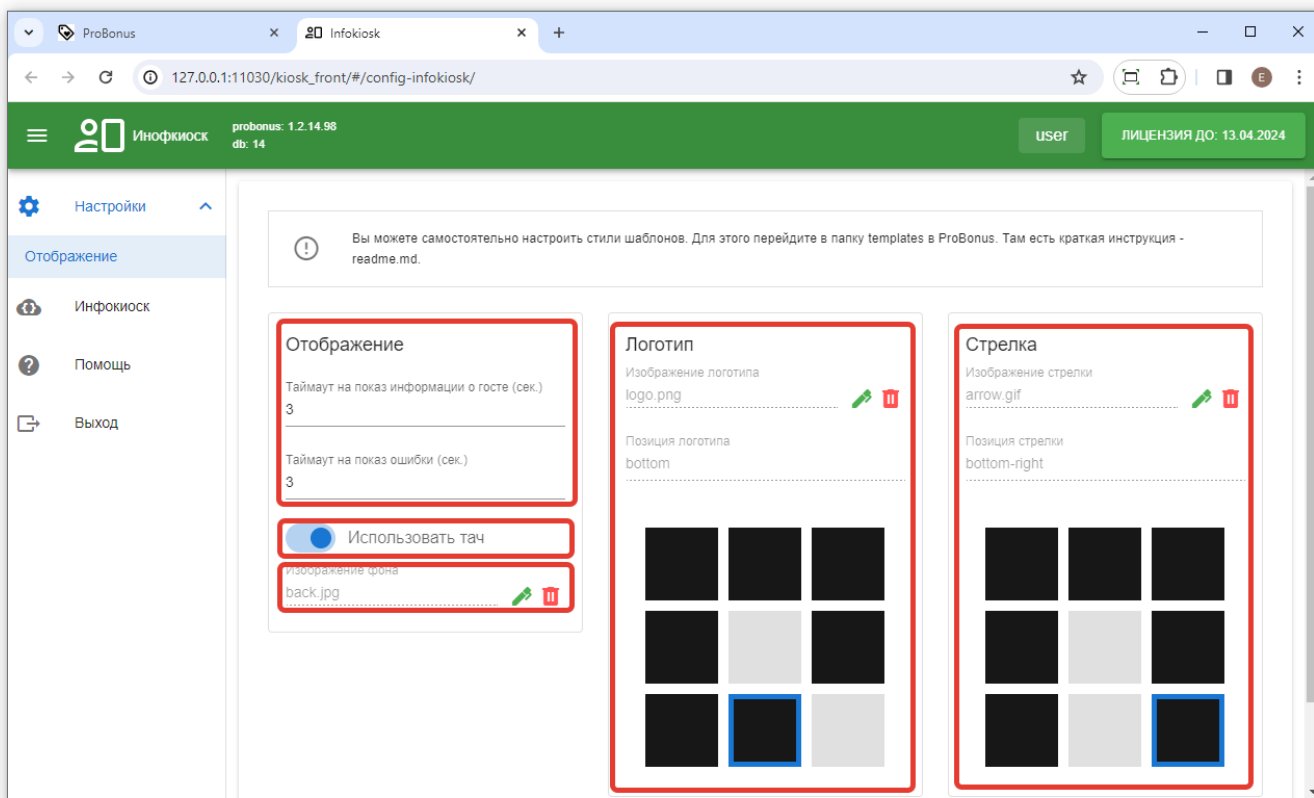

Настройка Инфокиоска

Перейти в «Инфокиоск» можно из настроек ProBonus. Либо перейти по адресу http://127.0.0.1:11030/kiosk_front/#/config-infokiosk/

Настройка рабочей области Инфокиоска

Для настроек доступны поля:

- Отображение - настраивается таймаут отображение информации на экране. По умолчанию минимальное время 3 сек.
- Использовать тач - флаг даёт возможность использовать тачскрин. При наличии технической возможности, будет доступна для взаимодействия кнопка «ОК» во всплывающем окне, в рабочей области. (В настоящее время такое окно появляется, только если карта не зарегистрирована.)
- Изображение фона - изображение фона установленного по умолчанию. Расположено папке media.
- Логотип - изображение логотипа установленного по умолчанию. Расположено в папке media. Доступна настройка положения на мониторе.
- Стрелка - изображение стрелки установленной по умолчанию. Расположено в папке media. Возможно использование формата gif. Доступна настройка положения на мониторе. Стрелка нужна для передачи информации о расположении считывающего устройства.