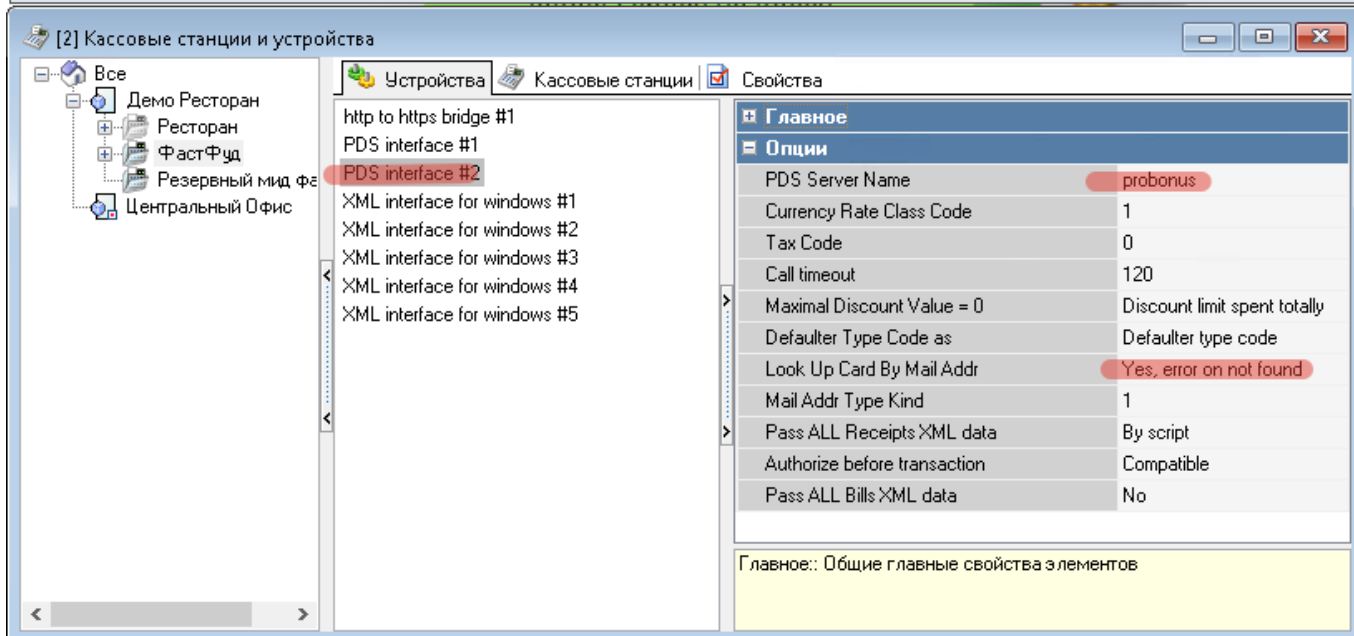

2) В справочнике «интерфейсы» делаем 2 логических интерфейса, ссылающихся на эти физические. Настройки - одинаковые.