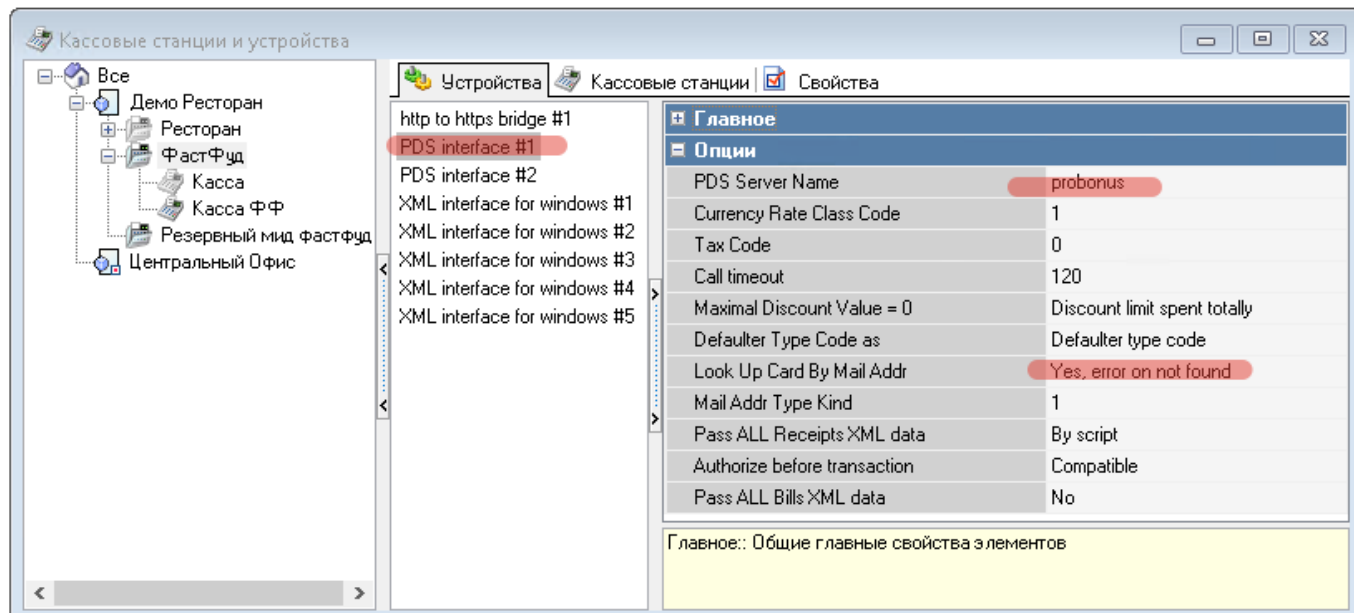

# Подарочные сертификаты + оплата бонусами

В данной статье рассмотрен пример настройки, когда на предприятии применяются подарочные сертификаты и одновременно схема с оплатой бонусами. При этом сертификатом можно оплатить 100% заказа, а бонусами - не более 50% заказа.

Чтобы настроить работу по такой схеме, подарочные сертификаты должны иметь особую нумерацию, чтобы привязать их к отдельному MCR-алгоритму. В нашем примере, сертификаты имеют нумерацию:

```
778=123123123=NNNNNNN
```

Общий смысл: делаем одновременно два набора настроек. Один - для сертификатов, второй - для бонусных карт. Набор настроек это: MCR-алгоритм → Логический интерфейс + физический интерфейс → Валюта.

Более подробно: 1) У кассового сервера добавляем 2 интерфейса «PDS Interface» с идентичными настройками. Они будут обращаться к одному farcards.