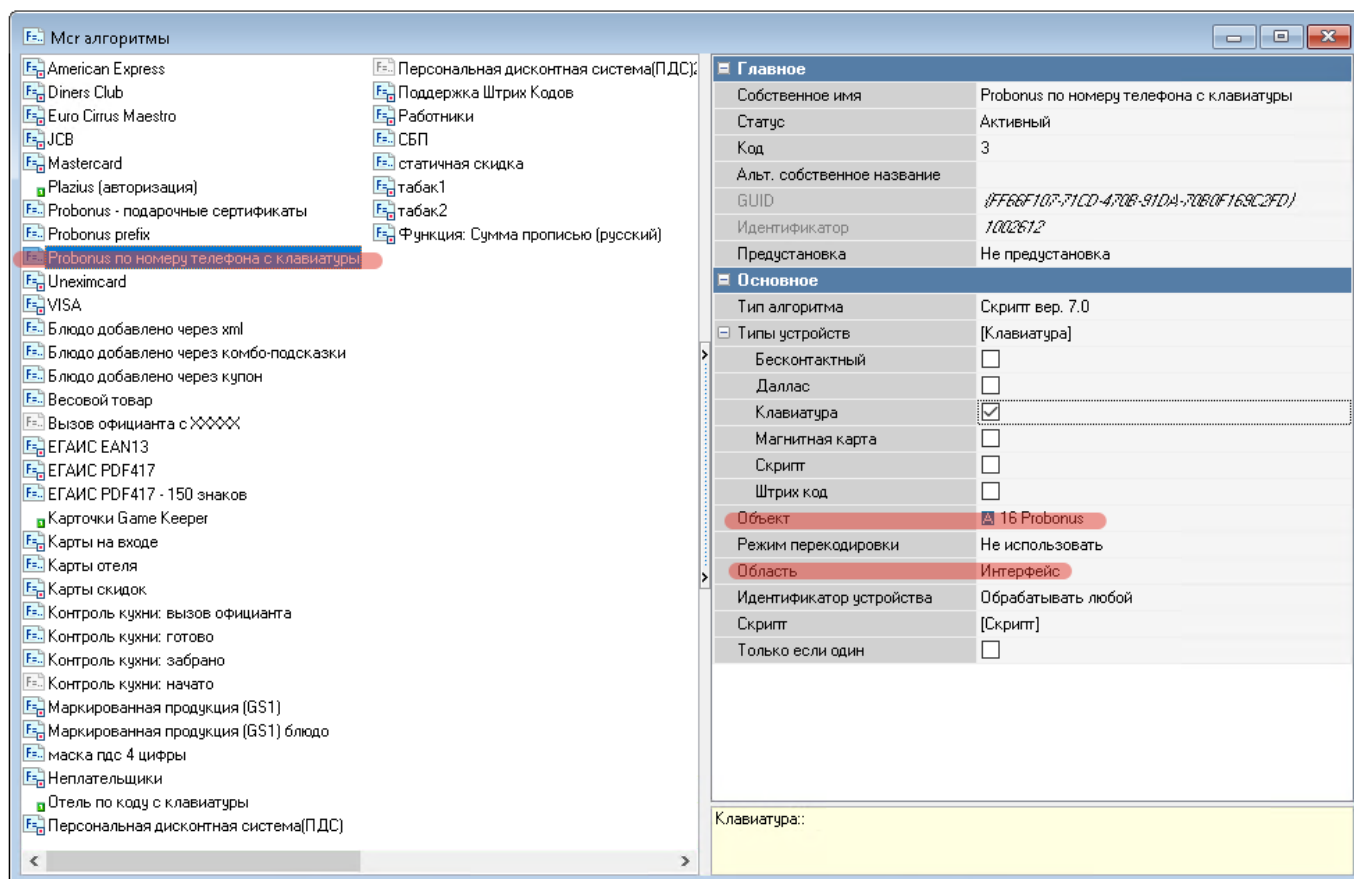

интерфейс.

4) В справочнике «Валюты» делаем 2 валюты, каждая из которых ссылается на свой интерфейс. У валюты «Оплата бонусами» настраиваем возможность оплаты не более 50% от