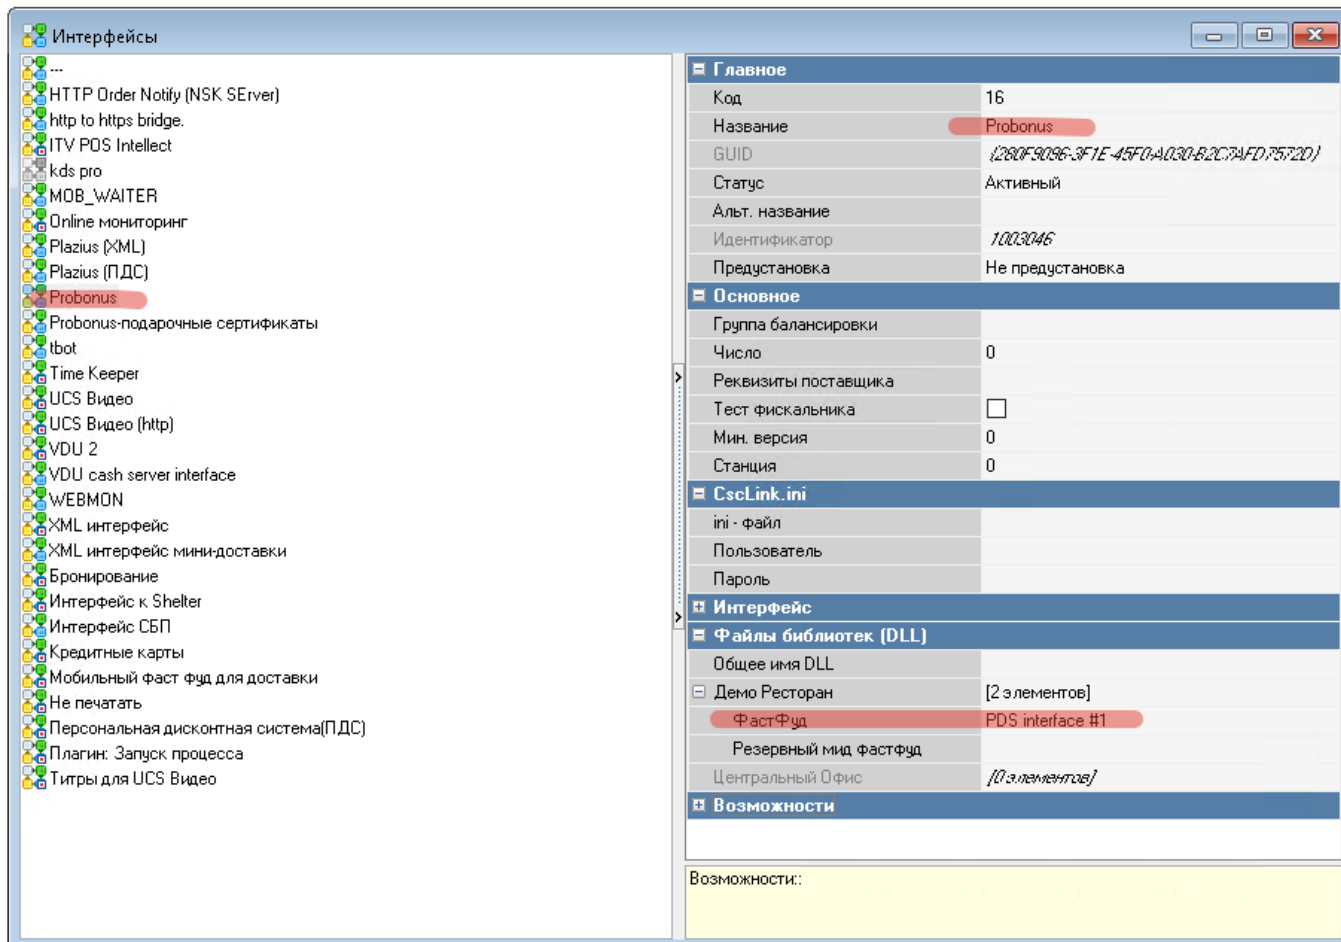

Чтобы настроить работу по такой схеме, подарочные сертификаты должны иметь особую нумерацию, чтобы привязать их к отдельному MCR-алгоритму. В нашем примере, сертификаты имеют нумерацию:

```
778=123123123=NNNNNNN
```

Общий смысл: делаем одновременно два набора настроек. Один - для сертификатов, второй - для бонусных карт. Набор настроек это: MCR-алгоритм → Логический интерфейс + физический интерфейс → Валюта.

Более подробно: 1) У кассового сервера добавляем 2 интерфейса «PDS Interface» с идентичными настройками. Они будут обращаться к одному farcards.

2) В справочнике «интерфейсы» делаем 2 логических интерфейса, ссылающихся на эти физические. Настройки - одинаковые.

3) В справочнике «MCR-алгоритмы» делаем 2 алгоритма, каждый из которых ссылается на свой