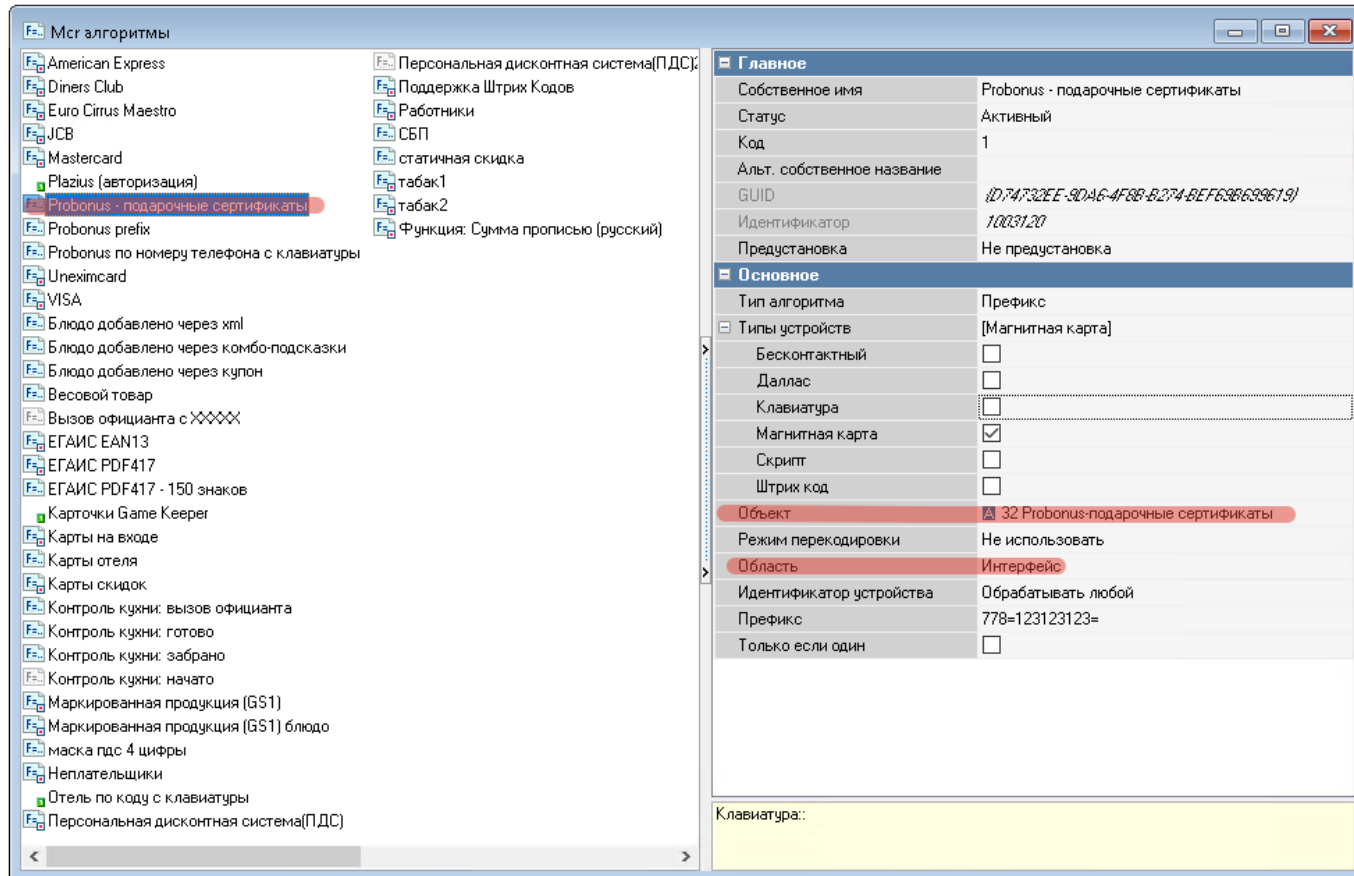

интерфейс.

4) В справочнике «Валюты» делаем 2 валюты, каждая из которых ссылается на свой интерфейс. У валюты «Оплата бонусами» настраиваем возможность оплаты не более 50% от