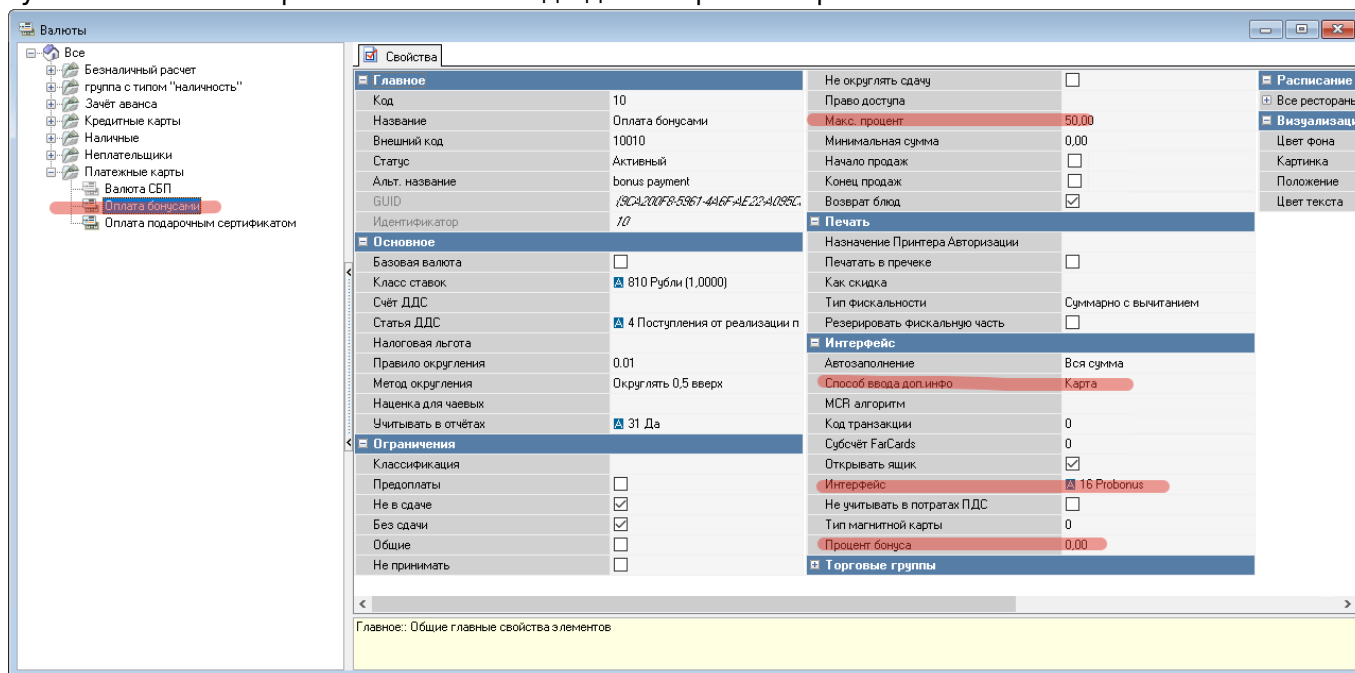

Общий смысл: делаем одновременно два набора настроек. Один - для сертификатов, второй - для бонусных карт. Набор настроек это: MCR-алгоритм → Логический интерфейс + физический интерфейс → Валюта.

Более подробно: 1) У кассового сервера добавляем 2 интерфейса «PDS Interface» с идентичными настройками. Они будут обращаться к одному farcards.

2) В справочнике «интерфейсы» делаем 2 логических интерфейса, ссылающихся на эти физические. Настройки - одинаковые.

3) В справочнике «MCR-алгоритмы» делаем 2 алгоритма, каждый из которых ссылается на свой

интерфейс.

4) В справочнике «Валюты» делаем 2 валюты, каждая из которых ссылается на свой интерфейс. У валюты «Оплата бонусами» настраиваем возможность оплаты не более 50% от

суммы заказа. Настройка «Способ ввода доп. инфо» = Карта.