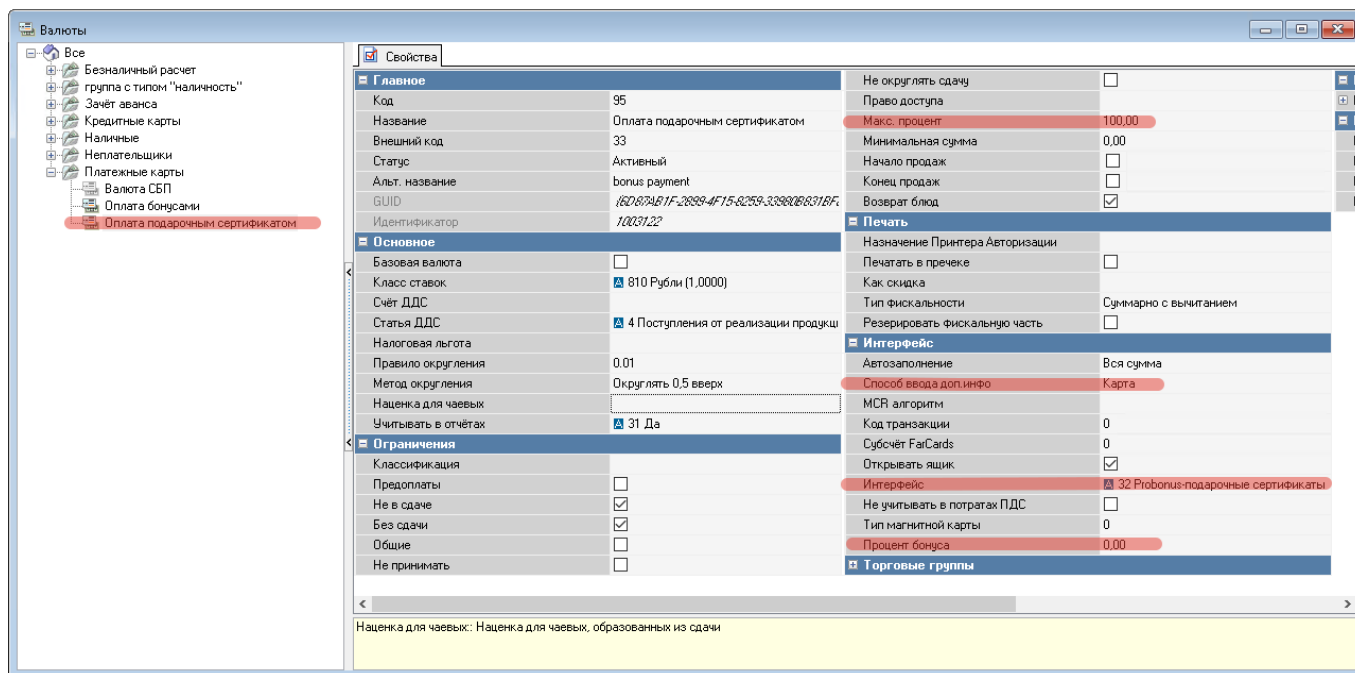

суммы заказа. Настройка «Способ ввода доп. инфо» = Карта.

5) В самом ProBonus подарочный сертификат заводится без привязки каких-либо скидок/бонусов. Зачисление средств на сертификат производится через кнопку «Пополнить» или через групповые операции.