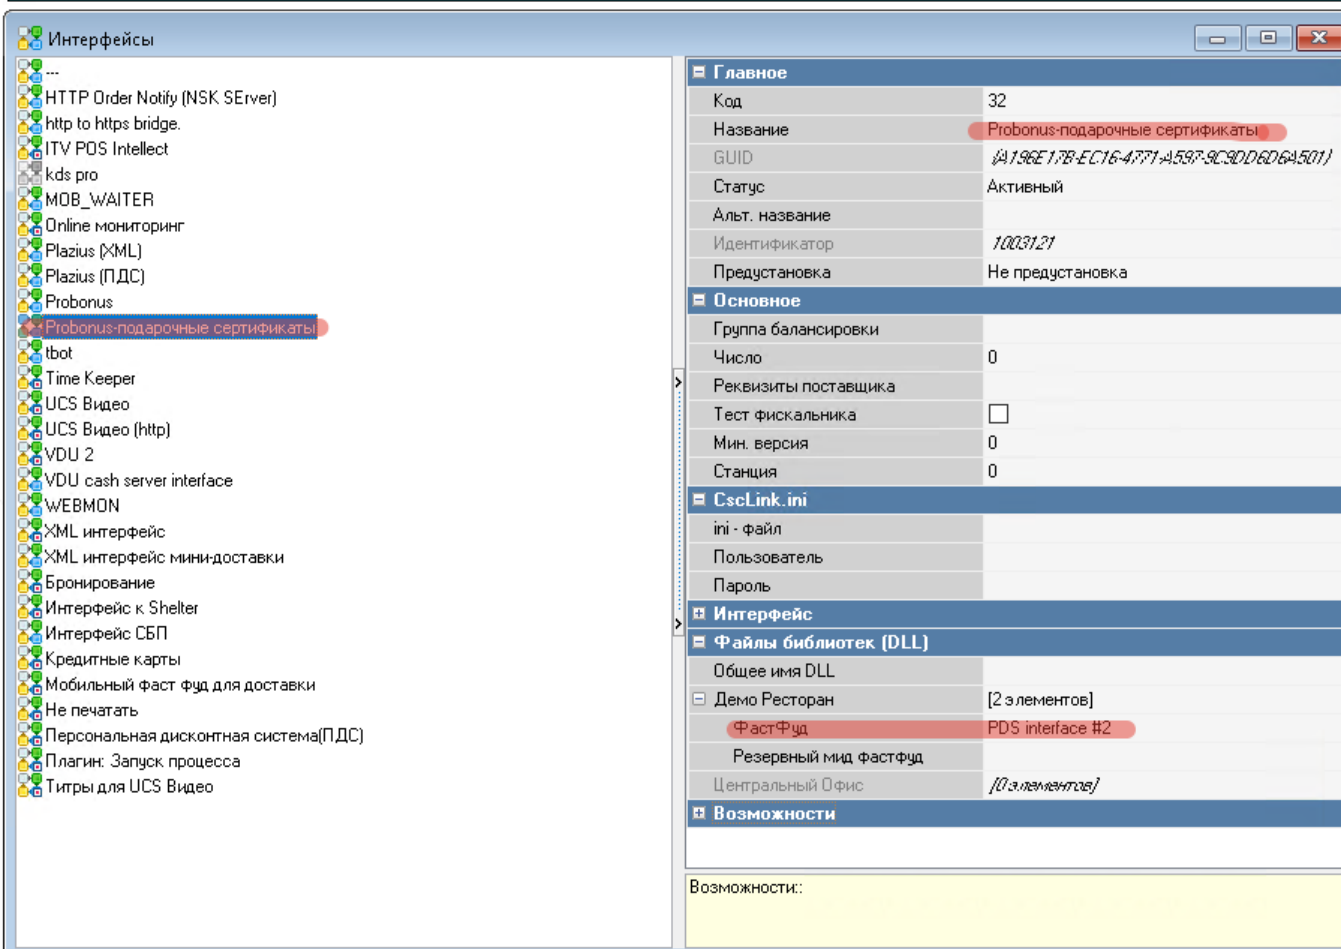

Чтобы настроить работу по такой схеме, подарочные сертификаты должны иметь особую нумерацию, чтобы привязать их к отдельному MCR-алгоритму. В нашем примере, сертификаты имеют нумерацию:

```
778=123123123=NNNNNNN
```

Общий смысл: делаем одновременно два набора настроек. Один - для сертификатов, второй - для бонусных карт. Набор настроек это: MCR-алгоритм → Логический интерфейс + физический интерфейс → Валюта.

Более подробно: 1) У кассового сервера добавляем 2 интерфейса «PDS Interface» с идентичными настройками. Они будут обращаться к одному farcards.

2) В справочнике «интерфейсы» делаем 2 логических интерфейса, ссылающихся на эти физические. Настройки - одинаковые.

3) В справочнике «MCR-алгоритмы» делаем 2 алгоритма, каждый из которых ссылается на свой