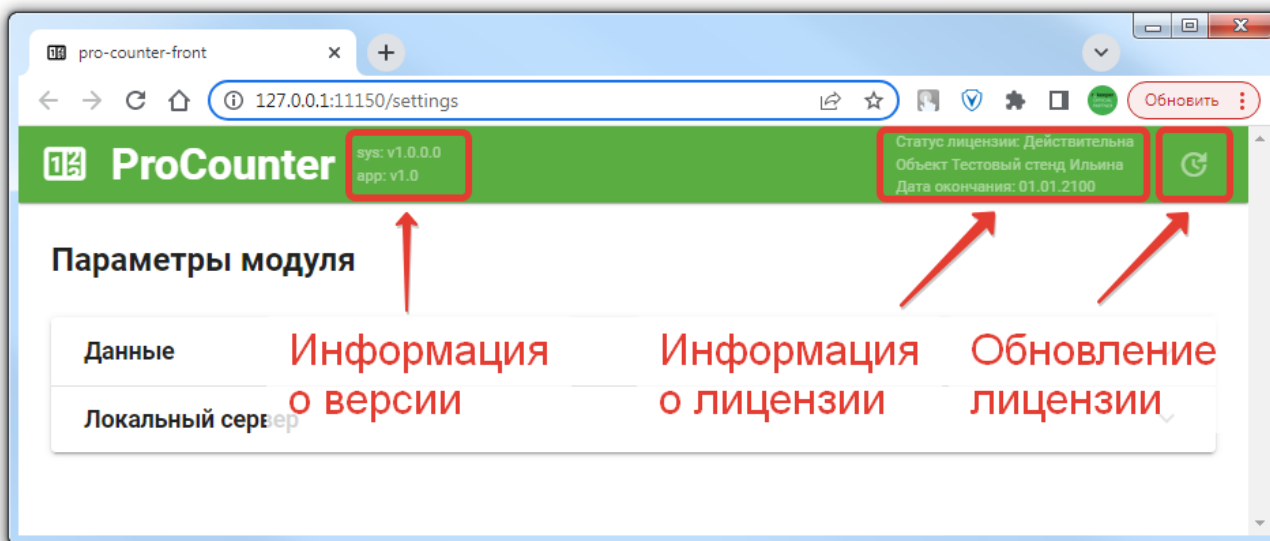

Лицензирование

Для работы модуля необходимо его пролицензировать. Для этого:

- Остановить приложение «ProCounter» (остановить службу «Carbis ProCounter server»)
- Запустить license.bat
- Пролицензировать модуль [по инструкции](#)
- Закрыть окно
- Запустить приложение «ProCounter» (запустить службу «Carbis ProCounter server »).

Текущую версию ПО и информацию о лицензии можно посмотреть на странице настроек по адресу <http://127.0.0.1:11150/settings>