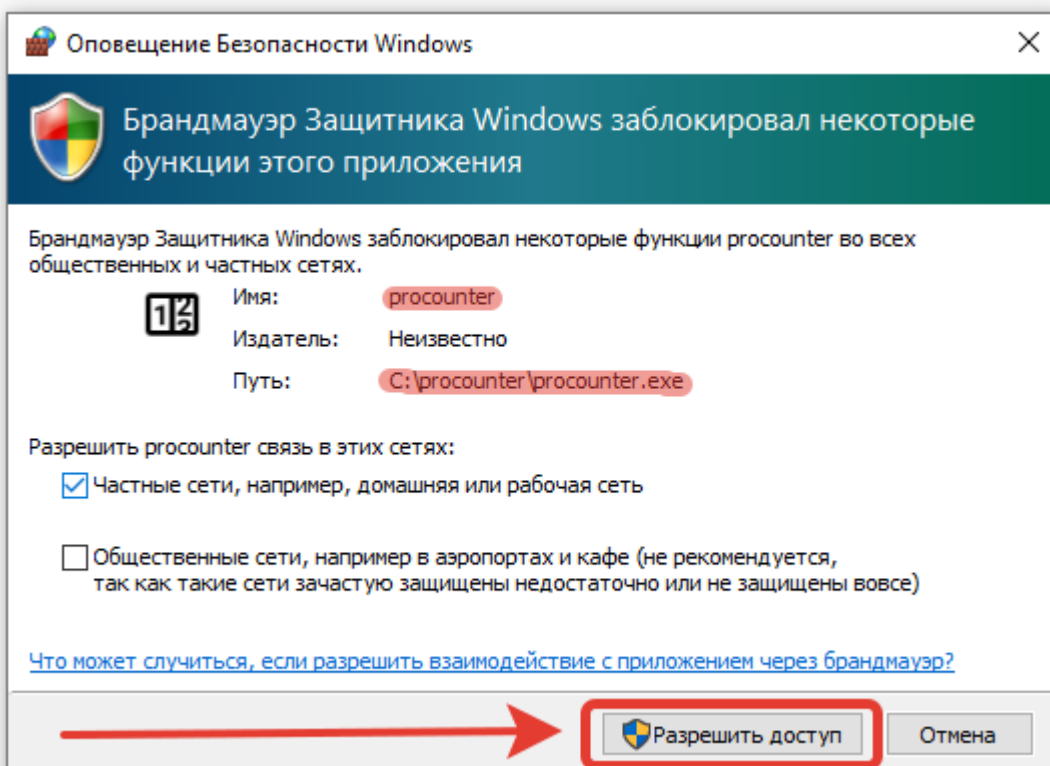

Установка и лицензирование

Установка

Модуль поставляется в виде архива с файлами ПО. Для установки достаточно разархивировать все файлы в любую папку. В дистрибутиве содержатся следующие файлы для запуска модуля:

Первый запуск приложения рекомендуется провести через `desktop.bat`. В процессе запуска возможно появления сообщение от брандмауэра или антивируса с запросом на сетевой доступ для нового приложения. Необходимо «Разрешить» доступ.