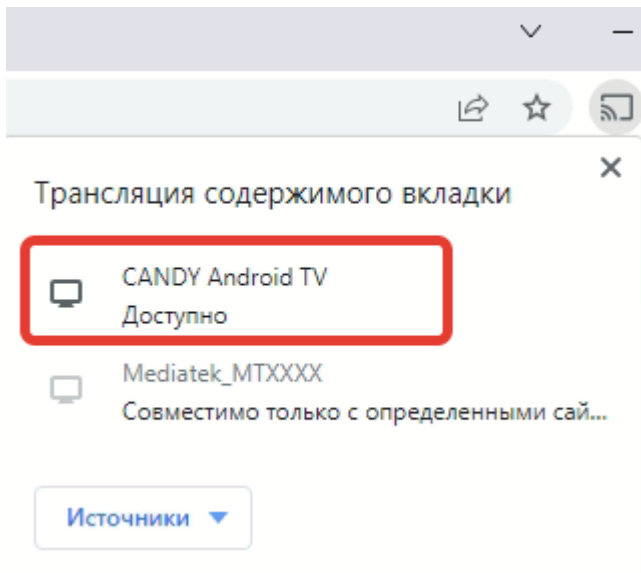

Вывод на второй экран

Модуль ProCounter установлен на одной из кассовых станций, к ней же подключен второй монитор (или телевизор) в режиме расширенного рабочего стола Windows.

- В качестве браузера по умолчанию устанавливаем Google Chrome
- В браузере в качестве домашней страницы указываем адрес по которому доступен счетчик (<http://127.0.0.1:11150/>)
- В автозагрузку помещаем ярлык, отрывающий браузер в полноэкранном режиме.

```
"C:/Program Files/Google/Chrome/Application/chrome.exe" -start-fullscreen
```

Вывод на светодиодное табло

В некоторых случаях нет возможности использовать дополнительный монитор или СмартТВ для вывода значения счетчика (например для уличного кафе, или фуд-трака). тогда мы можем выводить значение счетчика на светодиодное табло.