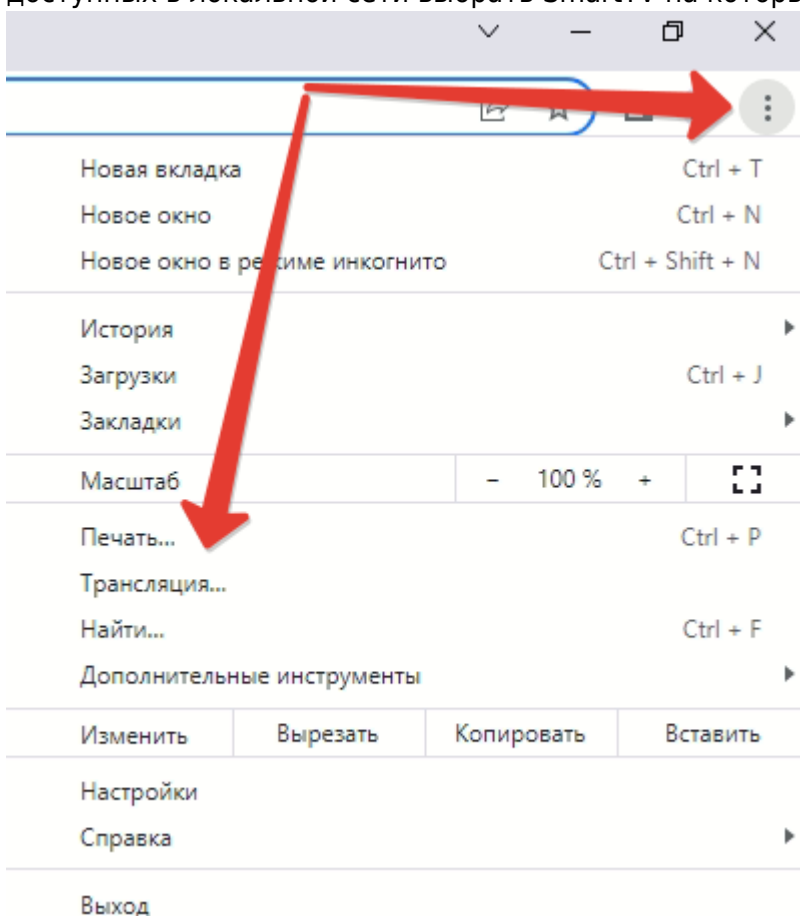

Вывод счетчика на экран

В зависимости от конечного оборудования, которое используется для вывода счетчика проданных блюд, можно использовать различные варианты.

Вывод на SmartTV

Если для вывода страницы со счетчиком используется SmartTV (как правило на базе Android), то: **Вариант 1.** Можно в настройках телевизора выбрать браузер как «приложение по умолчанию» и в свойствах браузера прописать в качестве домашней страницы адрес вида **xxx.xxx.xxx.xxx:уууу**, где «**xxx.xxx.xxx.xxx**» - это ip адрес компьютера на котором работает модуль ProCounter, а «**уууу**» это порт сервиса (по умолчанию 11150). Важно! SmartTV и компьютер с запущенным модулем ProCounter должны находиться в рамках одной локальной сети. В брандмауэре Windows на компьютере с модулем ProCounter должно быть создано правило, разрешающее входящие подключения на порт 11150.

Вариант 2. Использовать технологию ChromeCast. На любом компьютере открыть страницу со счетчиком в браузере Chrome, в меню выбрать пункт «Трансляция» и далее из списка доступных в локальной сети выбрать SmartTV на который транслировать страницу.