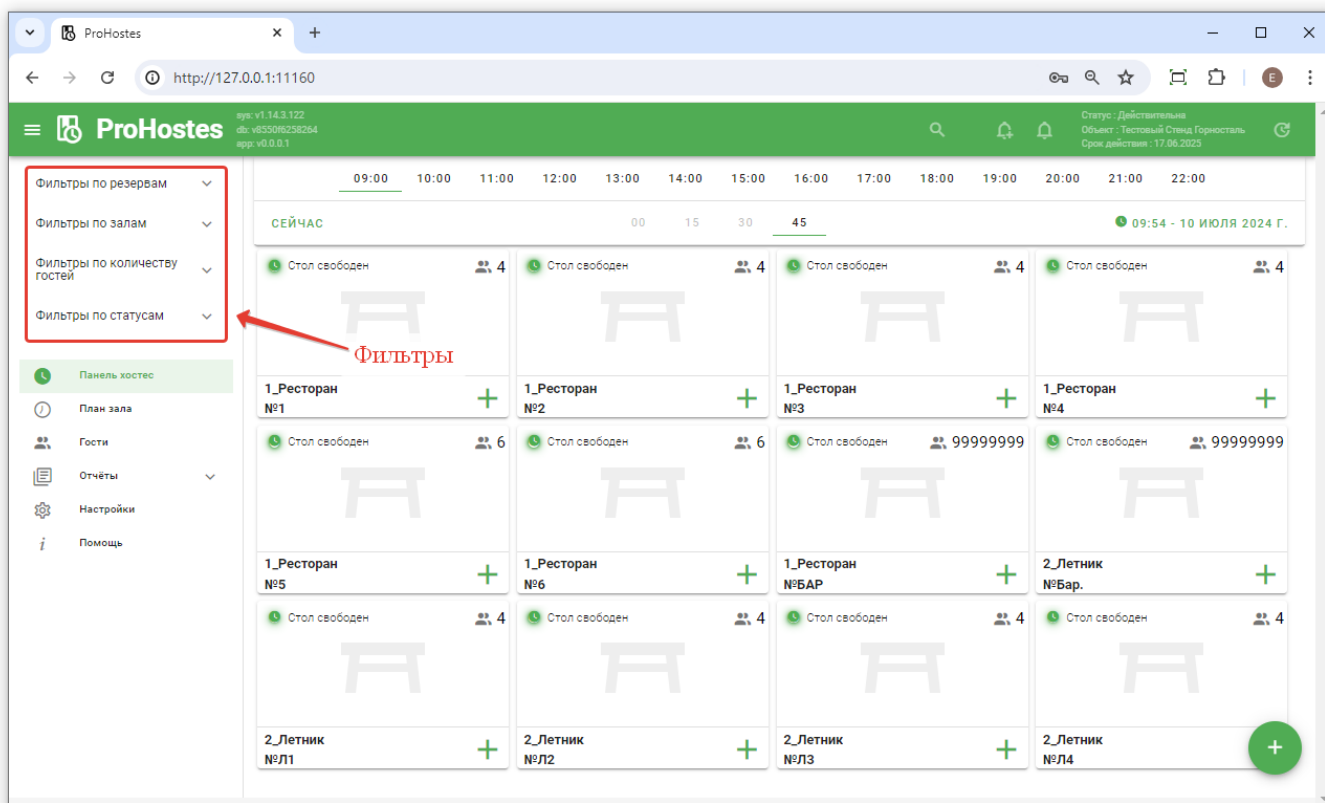

# Панель хостес

Рабочее место хостес доступно при нажатии на пункт меню «Панель хостес». В левой части экрана - пункты меню и фильтры броней.

В верхней части экрана - поиск, кнопка добавления гостя в лист ожидания, панель уведомлений, кнопка проверки лицензии.

В центральной части окна - панель управления временем и датой и список броней. Список

броней отображается на указанное на панели время и дату. Чтобы увидеть текущее состояние на момент времени «сейчас» - есть кнопка «Сейчас».