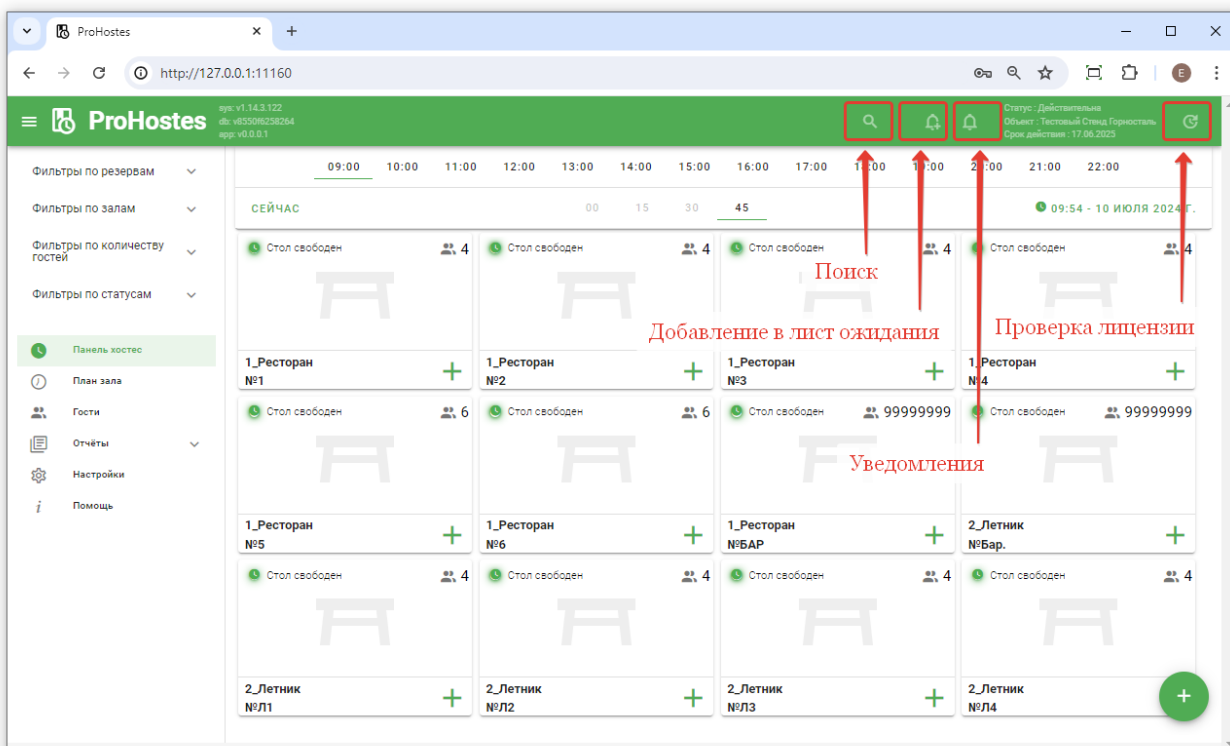

# Панель хостес

Рабочее место хостес доступно при нажатии на пункт меню «Панель хостес». В левой части экрана - пункты меню и фильтры броней.

В верхней части экрана - поиск, кнопка добавления гостя в лист ожидания, панель уведомлений, кнопка проверки лицензии.

В центральной части окна - панель управления временем и датой и список броней. Список

броней отображается на указанное на панели время и дату. Чтобы увидеть текущее состояние на момент времени «сейчас» - есть кнопка «Сейчас».