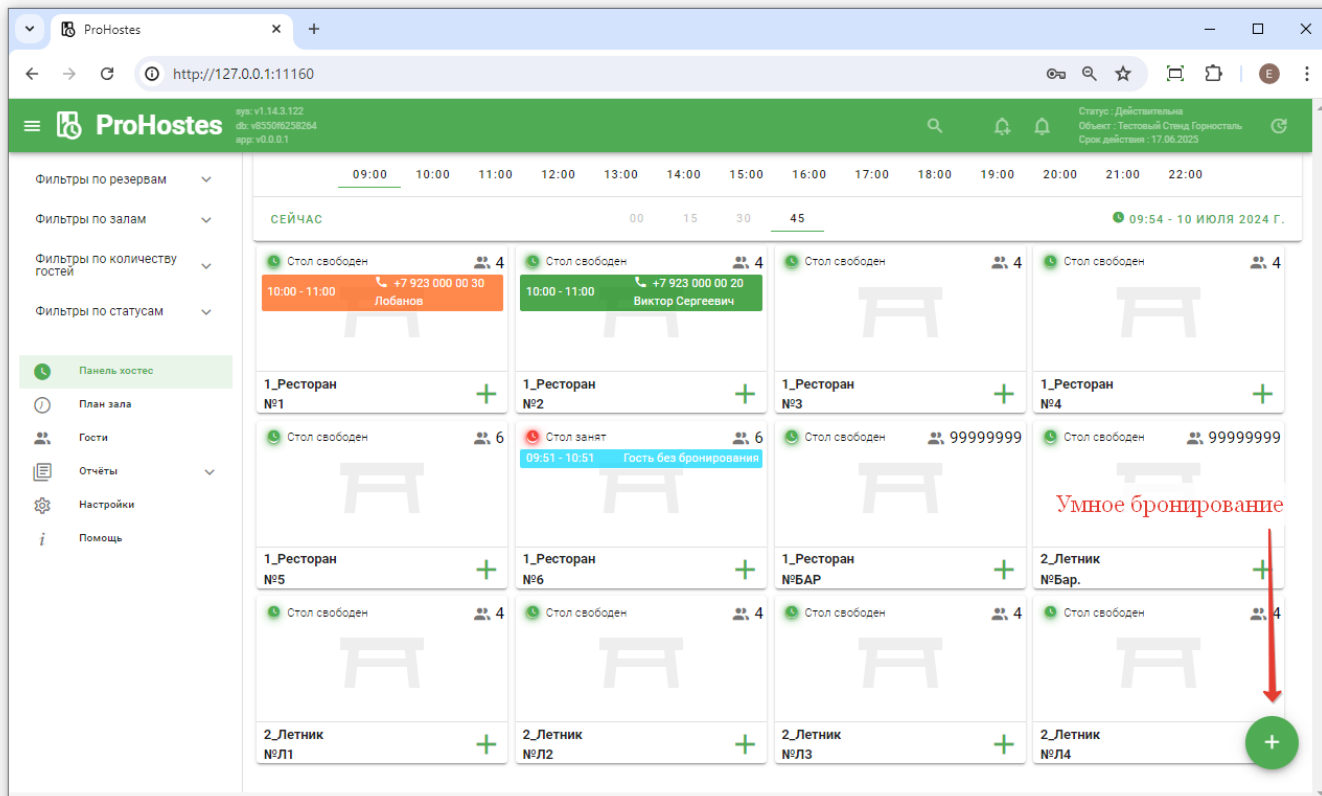

В правом нижнем углу экрана кнопка «Умного бронирования».