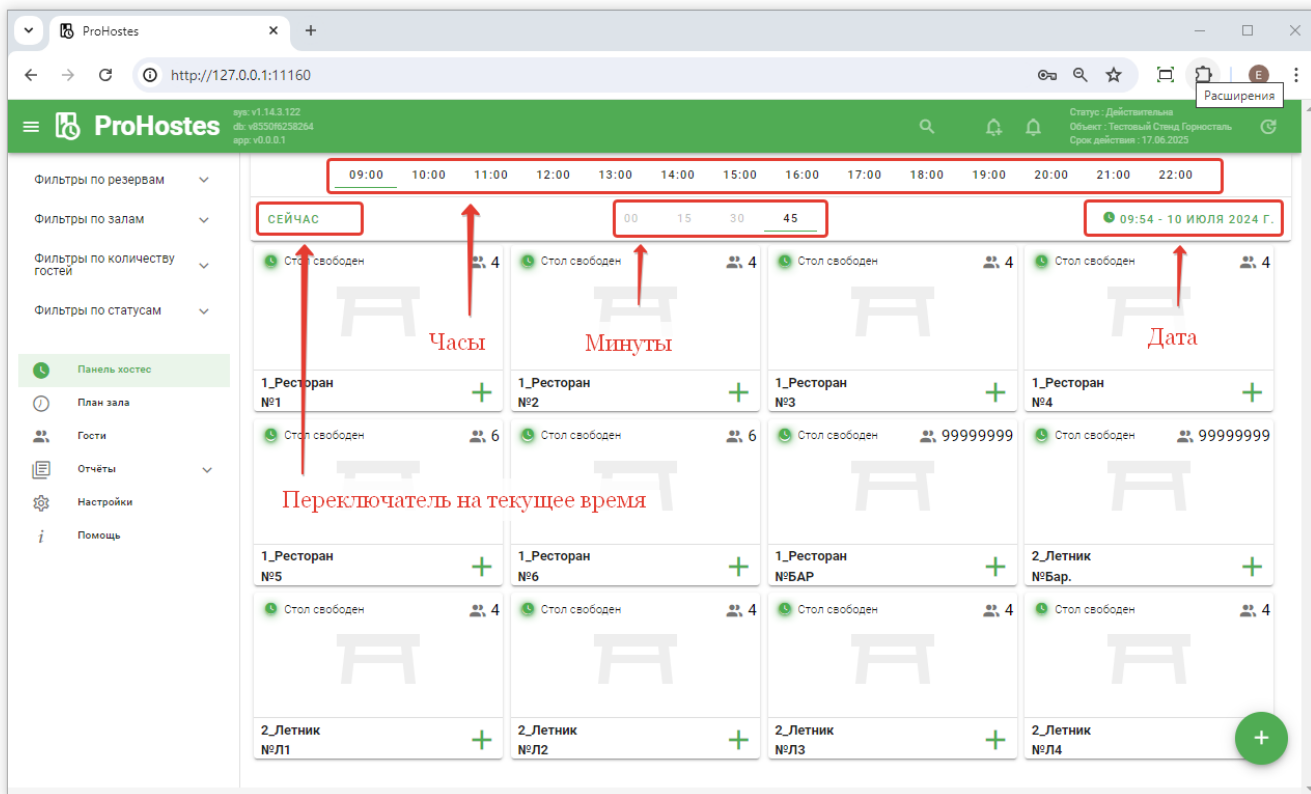

# Панель хостес

Рабочее место хостес доступно при нажатии на пункт меню «Панель хостес». В левой части экрана - пункты меню и фильтры броней.

В верхней части экрана - поиск, кнопка добавления гостя в лист ожидания, панель уведомлений, кнопка проверки лицензии.

В центральной части окна - панель управления временем и датой и список броней. Список

броней отображается на указанное на панели время и дату. Чтобы увидеть текущее состояние на момент времени «сейчас» - есть кнопка «Сейчас».