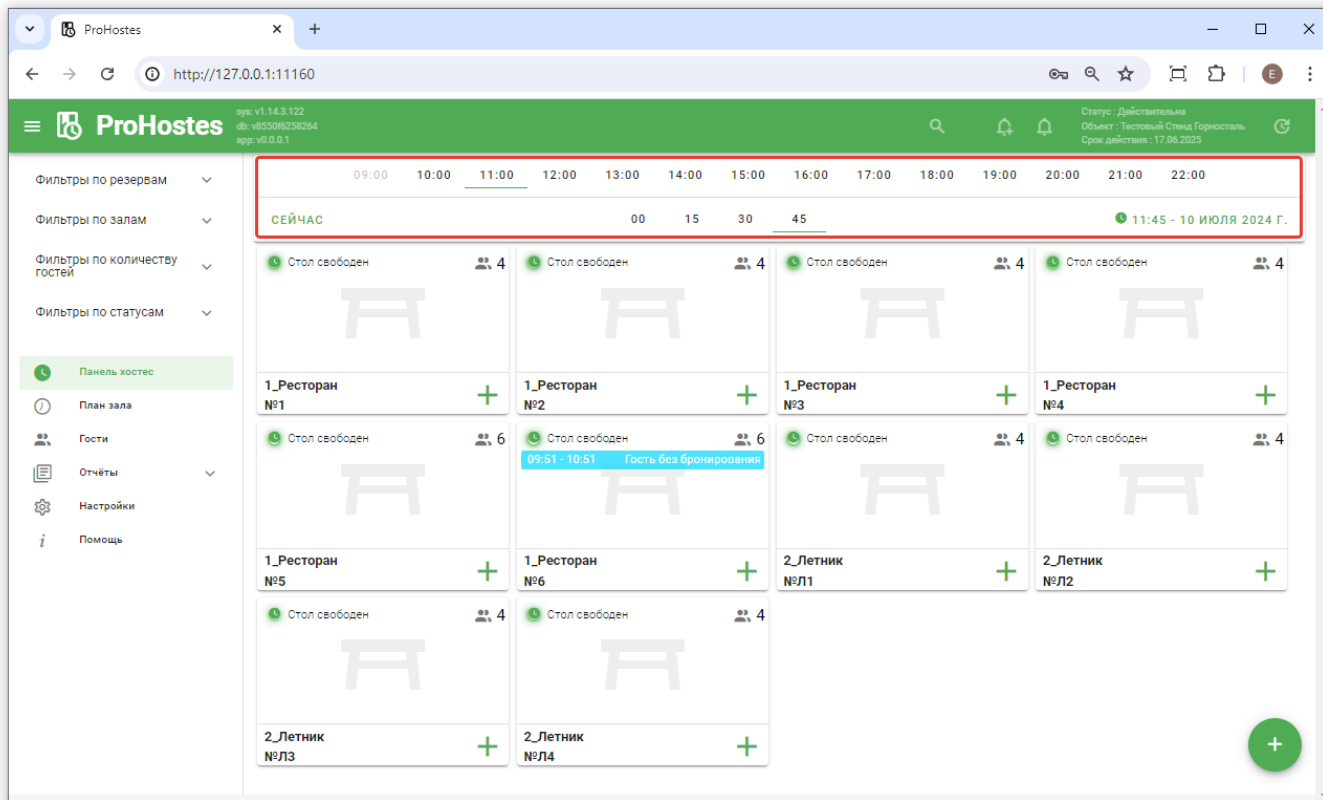

# Работа с панелью времени

Список брони можно посмотреть как на момент «сейчас», так и на конкретное время, на которое гость хочет оформить бронь. Для удобства на экране рабочей области всегда доступна панель времени - в ней в верхней строке указан час, в нижней строке минуты.

Также есть кнопка «Сейчас», возвращающая к текущему времени и кнопка выбора даты.

From: <https://wiki.carbis.ru/> - База знаний ГК Карбис

Permanent link: [https://wiki.carbis.ru/external/pro\\_hostes/03\\_pro\\_hostes\\_howtouse/25\\_timeline?rev=1720582983](https://wiki.carbis.ru/external/pro_hostes/03_pro_hostes_howtouse/25_timeline?rev=1720582983)