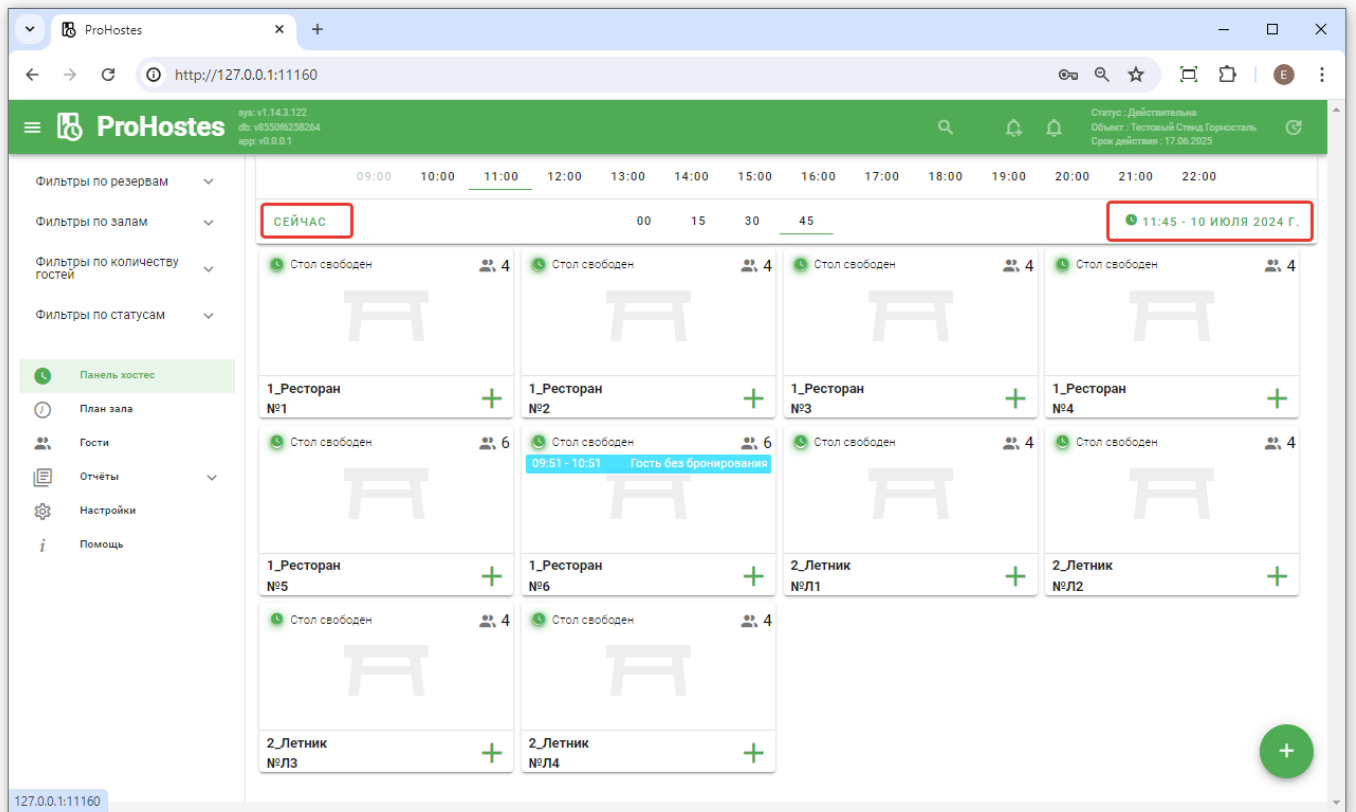

# Работа с панелью времени

Список брони можно посмотреть как на момент «сейчас», так и на конкретное время, на которое гость хочет оформить бронь. Для удобства на экране рабочей области всегда доступна панель времени - в ней в верхней строке указан час, в нижней строке минуты.

Также есть кнопка «Сейчас», возвращающая к текущему времени и кнопка выбора даты.

From: <https://wiki.carbis.ru/> - База знаний ГК Карбис

Permanent link: [https://wiki.carbis.ru/external/pro\\_hostes/03\\_pro\\_hostes\\_howtouse/25\\_timeline?rev=1720582983](https://wiki.carbis.ru/external/pro_hostes/03_pro_hostes_howtouse/25_timeline?rev=1720582983)