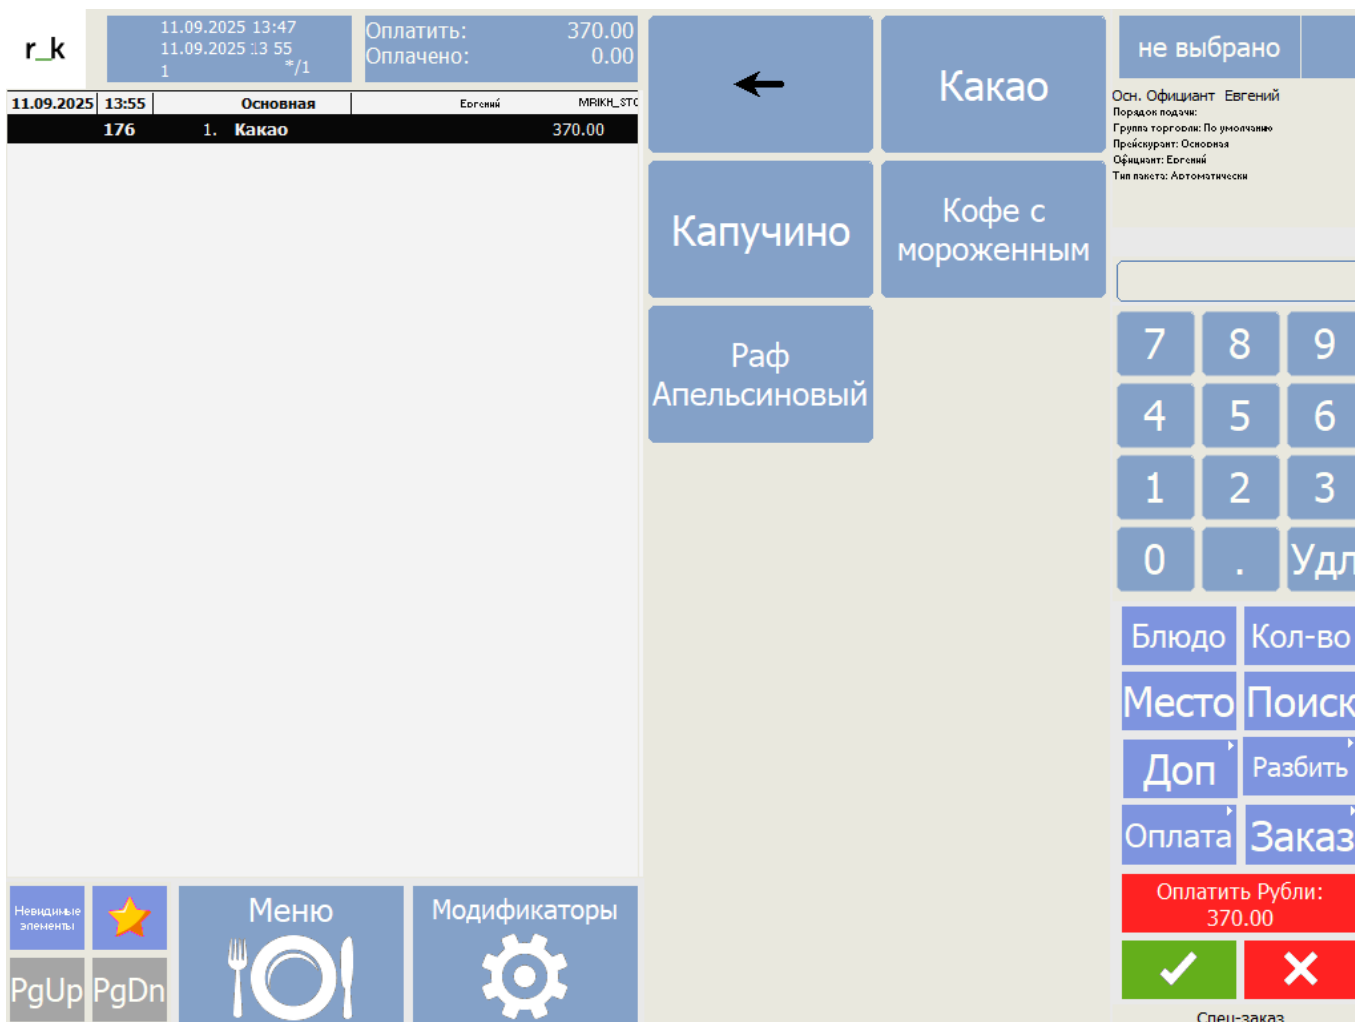

# Работа с ProQrBox

Работа ProQrBox на кассовой станции ничем не отличается от обычной работы. Сотрудник увидит тоже, что и всегда и от него не потребуется каких-то дополнительных действий в интерфейсе кассовой станции.

При печати чека будет распечатан дополнительный сервис-чек содержащий QR-код. Этот чек гость должен считать через кофе машину. (Повторно использовать данный сервис-чек невозможно).

Код кассы:1  
Касса:Касса  
Дата 13.05.2025  
Время 16:45  
Название:Какао  
Кол-во: 1.00  
PLU:101