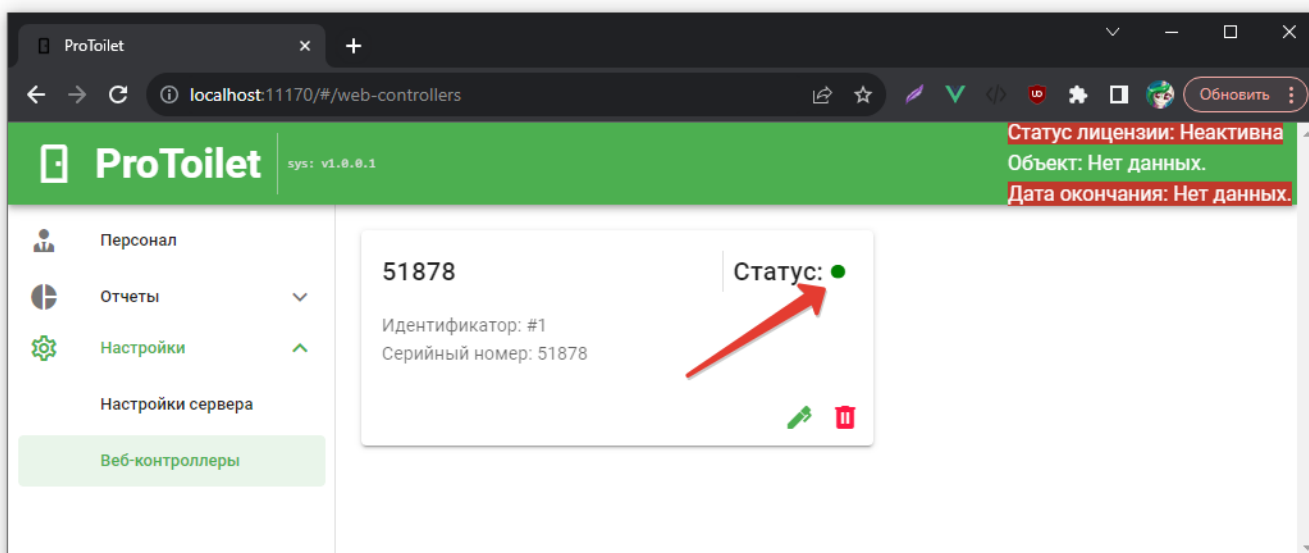

Настройки веб контроллера в ProToilet

Вступление

Если контроллер настроен верно, то в админке ProToilet (раздел настройки → Веб-контроллеры) появится панель с новым контроллером.

Статус

Справа-вверху панели контроллера, напротив слова «Статус» будет гореть индикатор:

- Зеленый: Контроллер в сети и общается с сервером ProGate.
- Красный: Контроллер по какой-то причине перестал общаться с сервером, например, если контроллер завис/потерял связь.

Конфигурирование веб контроллера