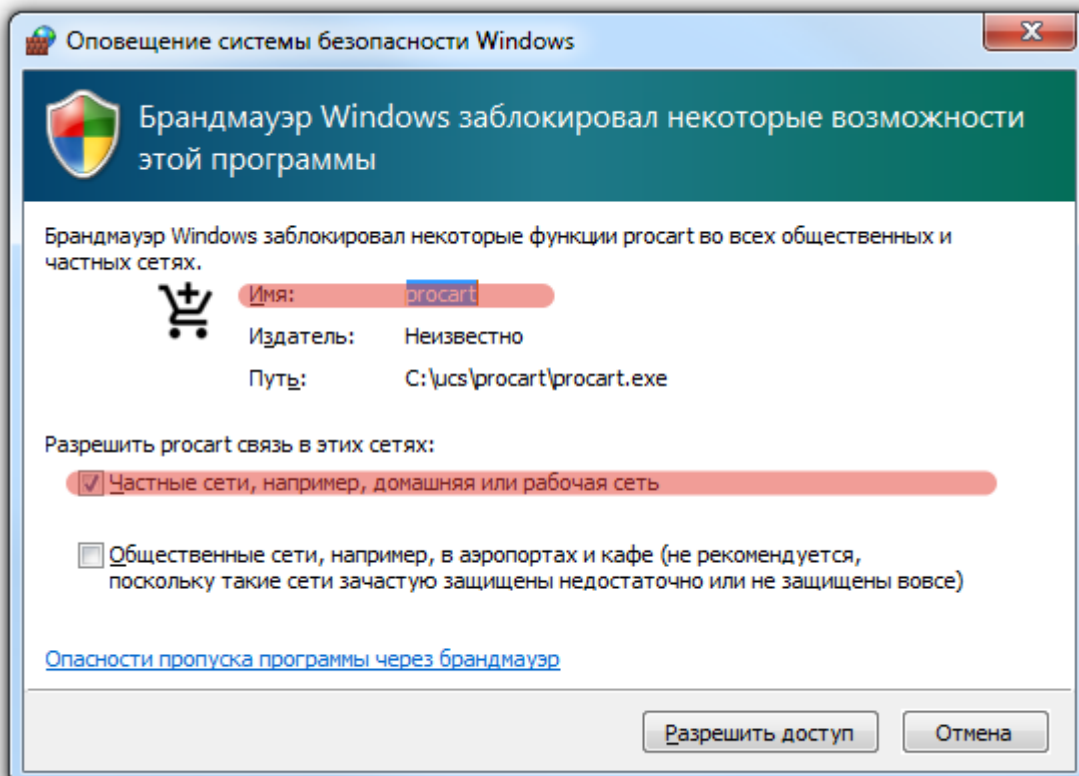

Первый запуск приложения рекомендуется провести через desktop.bat. В процессе запуска возможно появления сообщение от брандмауэра или антивируса с запросом на сетевой доступ для нового приложения. Необходимо «Разрешить» доступ.