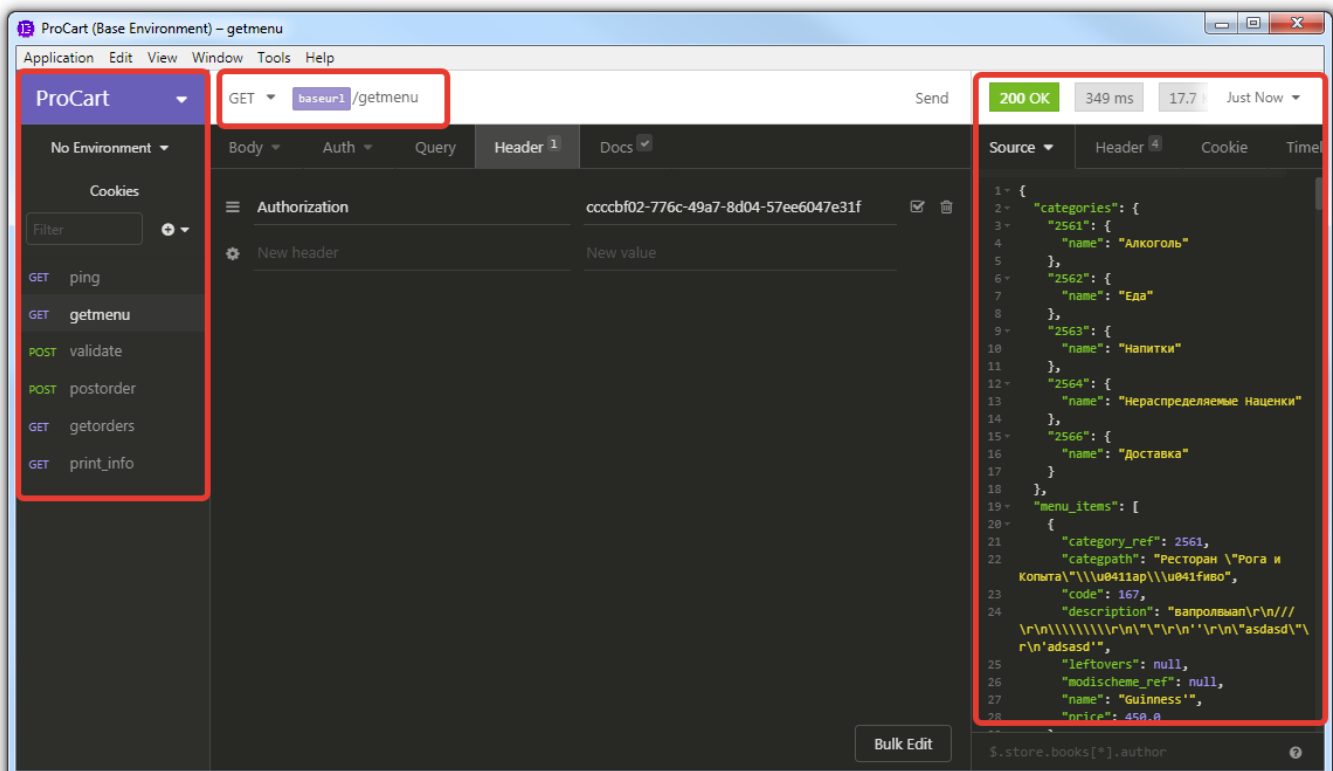

Insomnia project

Одним из возможных вариантов знакомства и тестирования API ProCart является использование готового проекта для [Insomnia](#)

Кратко

- Установить [Insomnia](#).
- [Скачать готовый Workspace](#) с API ProCart и импортировать его в Insomnia.
- Прописать значение для переменной «baseurl» в виде «ip:port/api/v3».
- В запросах, на закладке «Headers», вписать значение используемого токена авторизации.
- Можно выполнять запросы.