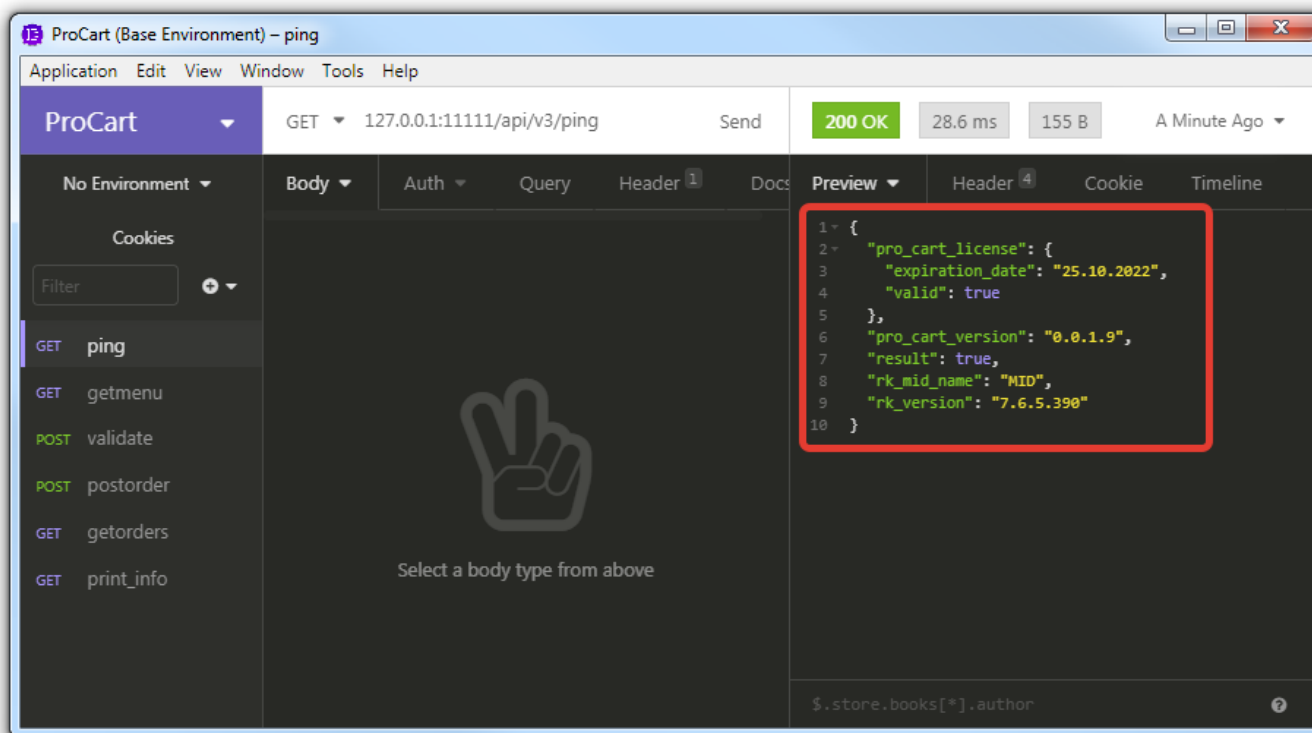

# Обновление и история версий

См. боковое меню. В данном разделе публикуется история версий и инструкция по обновлению модуля. Текущую версию модуля, информацию о лицензиях и статус связи с сервером r\_keeper можно получить выполнив запрос /ping. <http://127.0.0.1:11111/api/v3/ping>