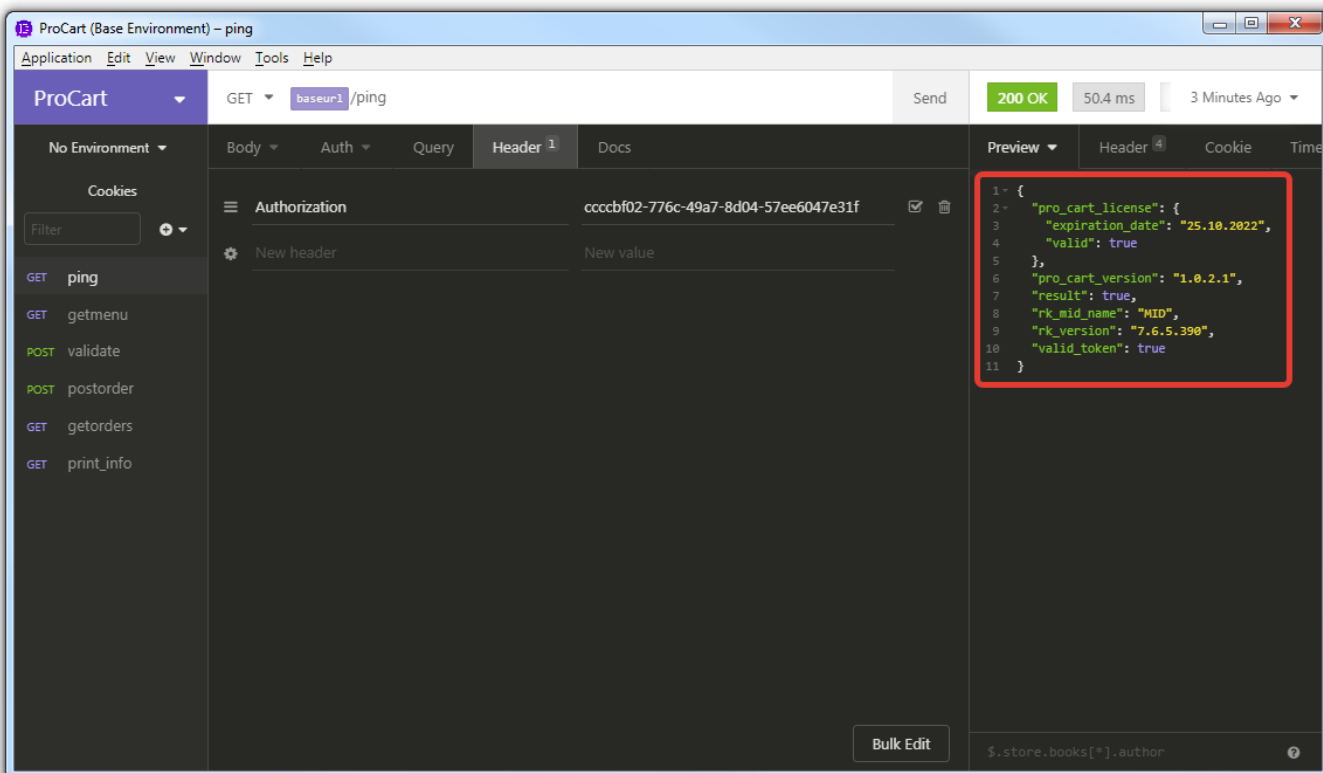

Обновление и история версий

См. боковое меню. В данном разделе публикуется история версий и инструкция по обновлению модуля. Текущую версию модуля, информацию о лицензиях и статус связи с сервером r_keeper можно получить выполнив запрос **/ping**. <http://127.0.0.1:11111/api/v3/ping>