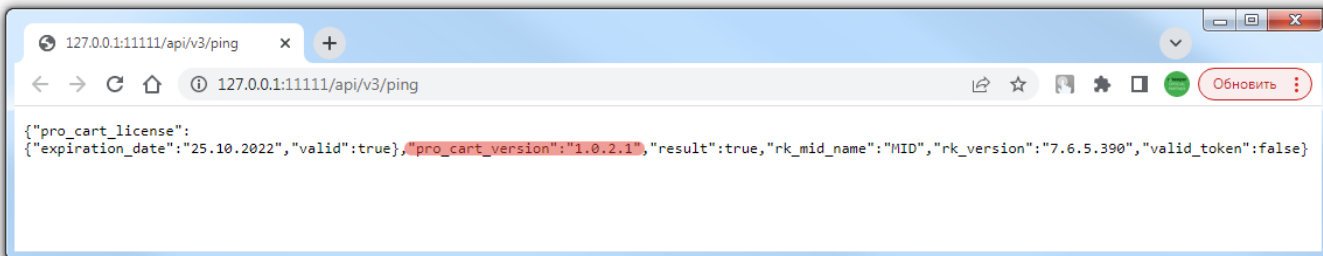

Обновление и история версий

См. боковое меню. В данном разделе публикуется история версий и инструкция по обновлению модуля. Текущую версию модуля, информацию о лицензиях и статус связи с сервером r_keeper можно получить выполнив запрос **/ping**. <http://127.0.0.1:11111/api/v3/ping>