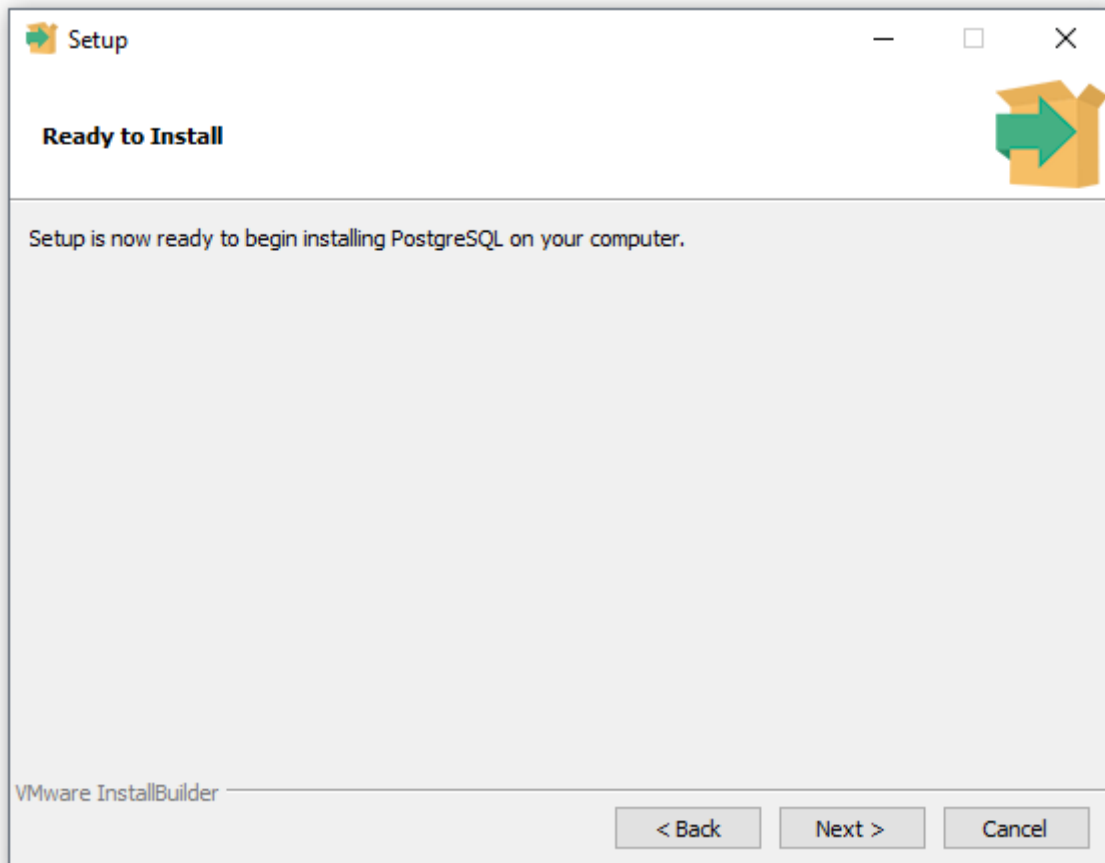

# Установка сервера и админ.панели

1. Скачать [дистрибутив](#)
2. Запустить инсталлятор
3. Установить с настройками по умолчанию

From:

<https://wiki.carbis.ru/> - **База знаний ГК Карбис**

Permanent link: