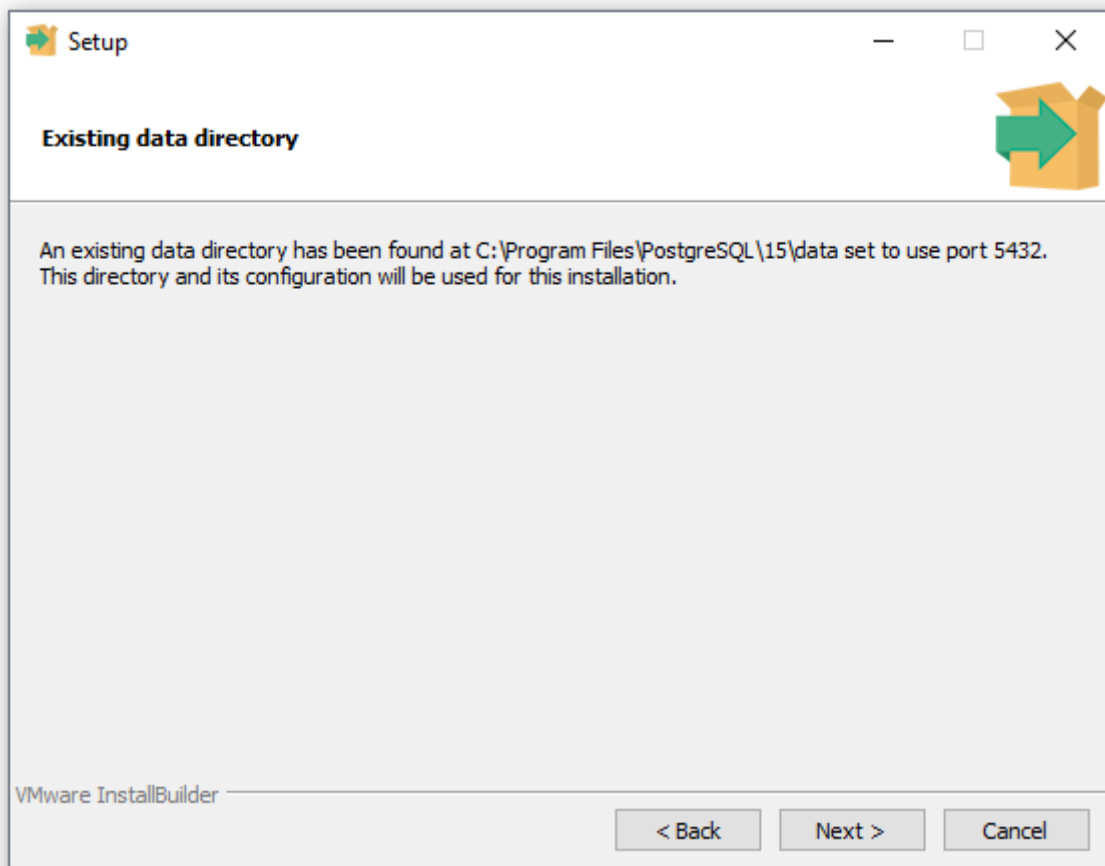

# Установка сервера и админ.панели

1. Скачать [дистрибутив](#)
2. Запустить инсталлятор
3. Установить с настройками по умолчанию

From:

<https://wiki.carbis.ru/> - **База знаний ГК Карбис**

Permanent link: