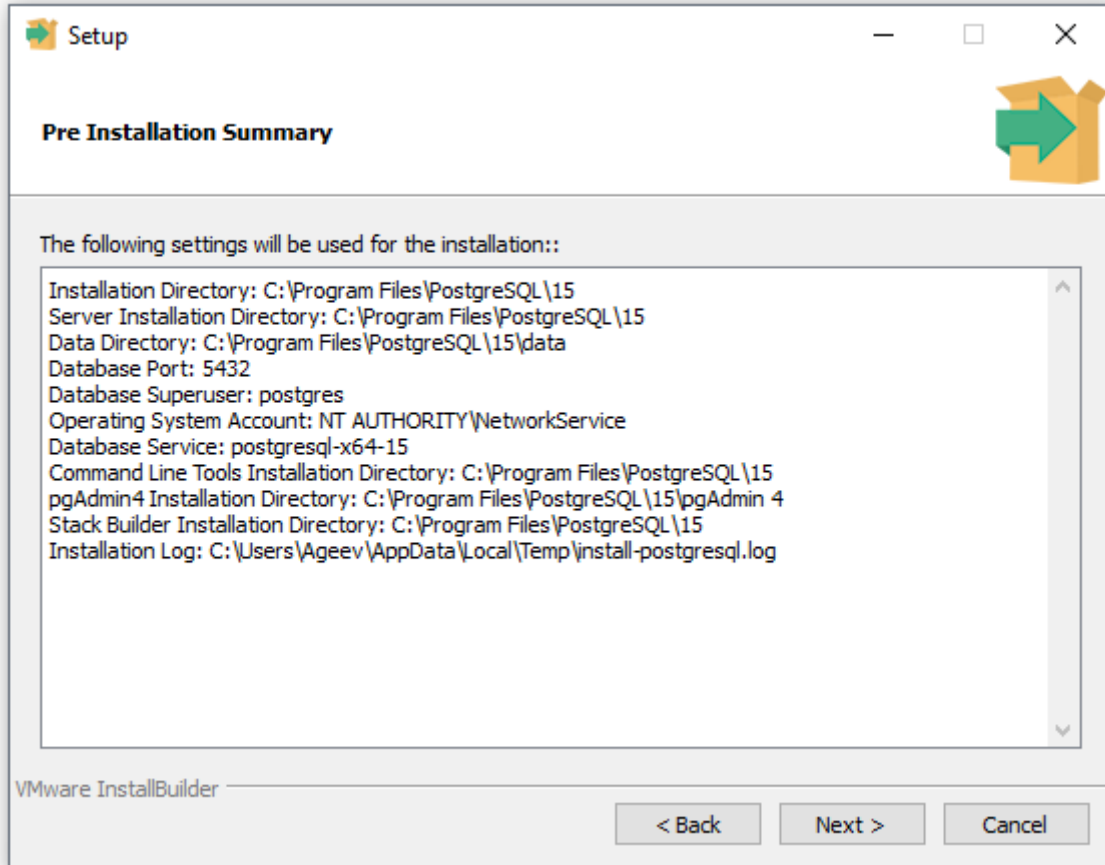

# Установка сервера и админ.панели

1. Скачать [дистрибутив](#)
2. Запустить инсталлятор
3. Установить с настройками по умолчанию

From:

<https://wiki.carbis.ru/> - **База знаний ГК Карбис**

Permanent link: