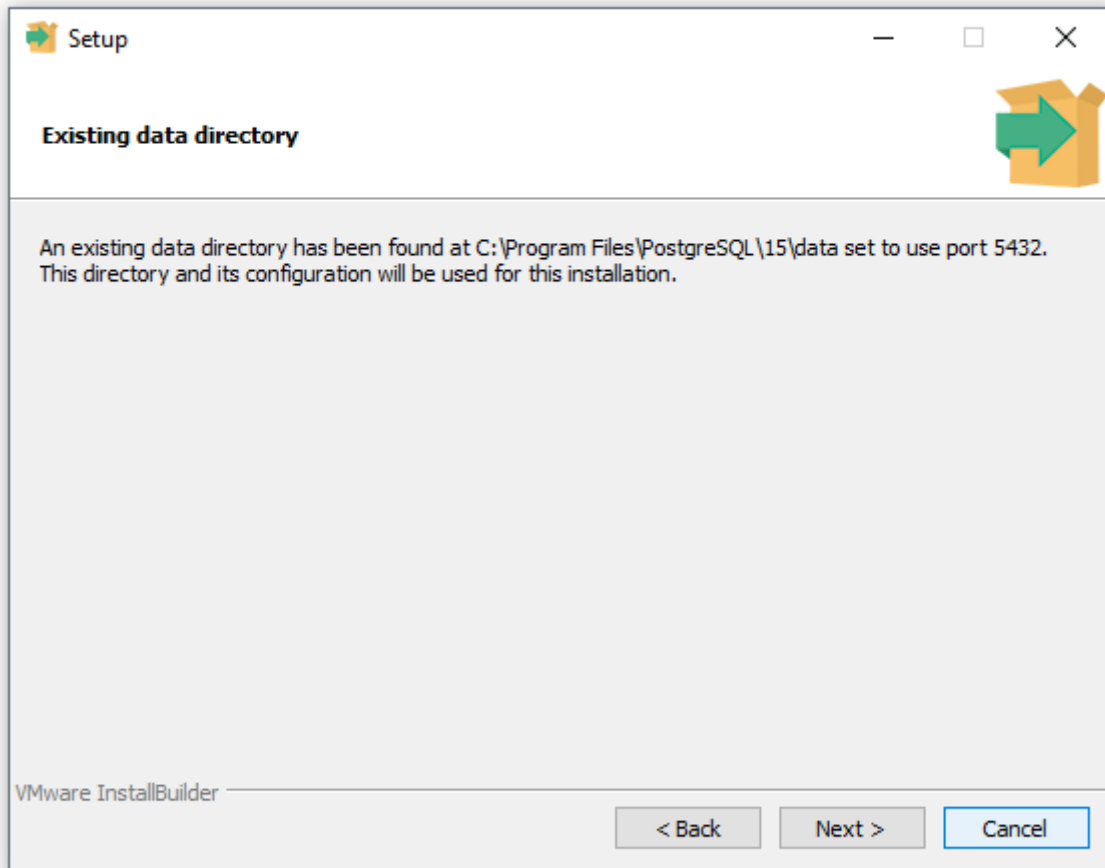

# Установка сервера и админ.панели

1. Скачать [дистрибутив](#)
2. Запустить инсталлятор
3. Установить с настройками по умолчанию

From:

<https://wiki.carbis.ru/> - **База знаний ГК Карбис**

Permanent link: