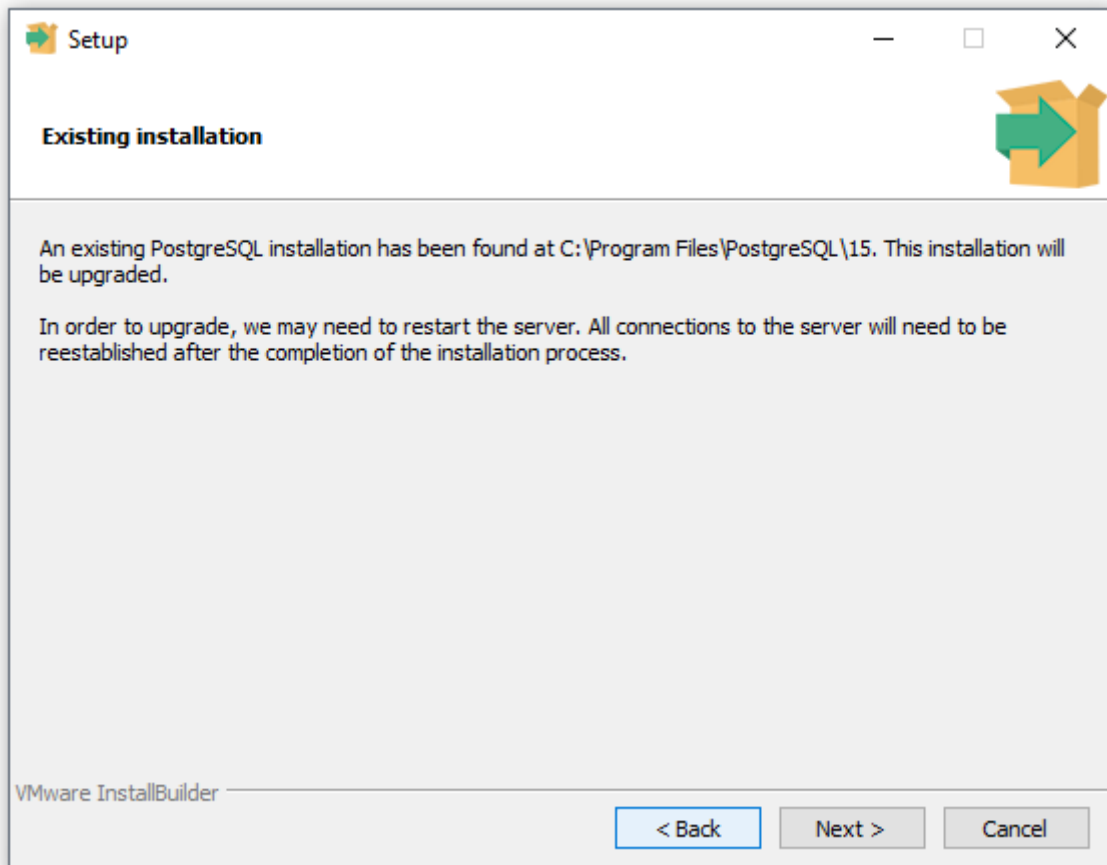

# Установка сервера и админ.панели

1. Скачать [дистрибутив](#)
2. Запустить инсталлятор
3. Установить с настройками по умолчанию

From:

<https://wiki.carbis.ru/> - **База знаний ГК Карбис**

Permanent link: