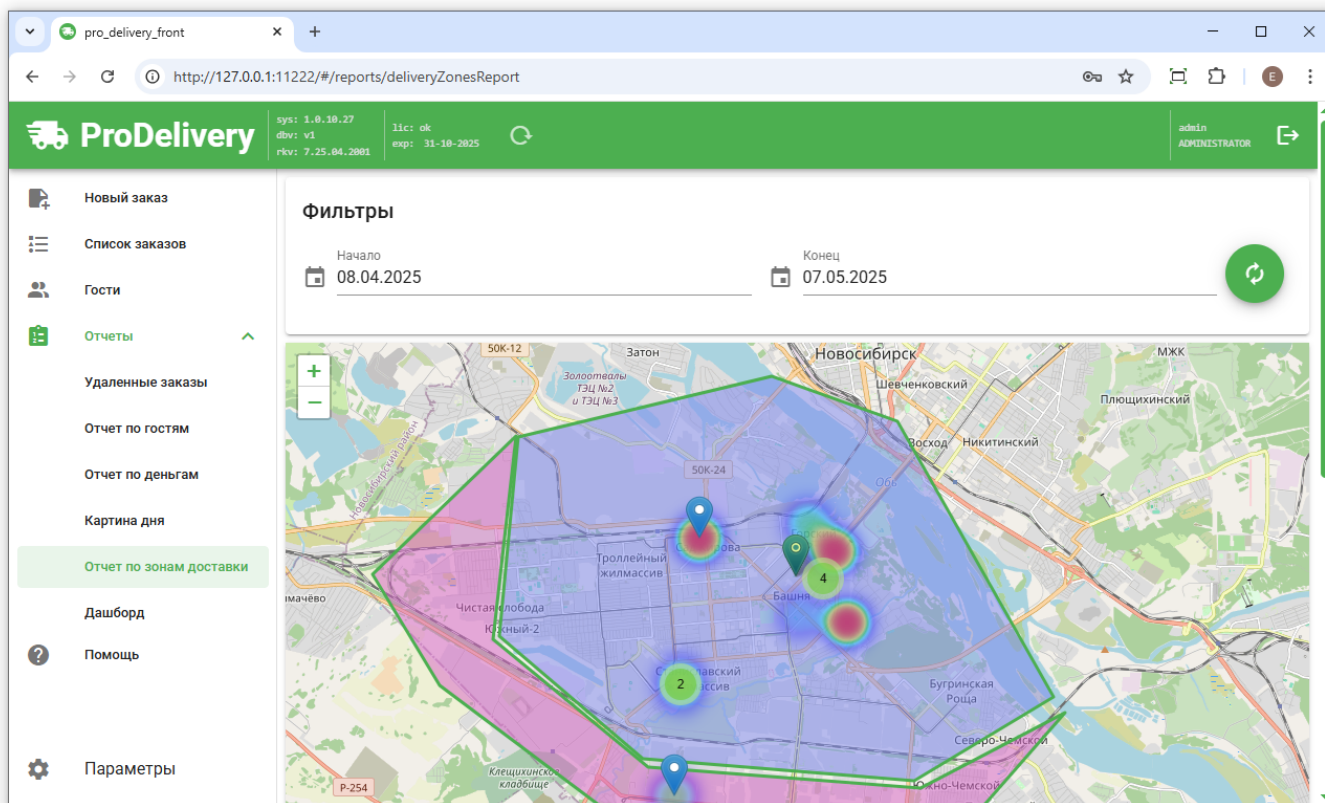

Отчёты

Удалённые заказы

The screenshot shows the ProDelivery web application interface. The browser address bar displays `http://127.0.0.1:11222/#/reports/remoteOrder`. The top header is green and contains the ProDelivery logo, system information (sys: 1.0.10.27, dbw: v1, rkv: 7.25.04.2003), user status (lic: ok, exp: 31-10-2025), and the user name 'admin ADMINISTRATOR'. The left sidebar lists navigation items: 'Новый заказ', 'Список заказов', 'Гости', 'Отчёты' (highlighted), 'Удалённые заказы', 'Отчет по гостям', 'Отчет по деньгам', 'Картина дня', 'Отчет по зонам доставки', 'Дашборд', 'Помощь', and 'Параметры'. The main content area features a 'Фильтры' section with date pickers for 'Начало' (01.02.2025) and 'Конец' (07.05.2025), and a search bar labeled 'Поиск'. Below this is a table titled 'Удалённые заказы' with the following data:

Картина дня

ProDelivery sys: 1.0.10.27 dbv: v1 rkv: 7.25.04.2001 | Ист: ok exp: 31-10-2025 | admin ADMINISTRATOR

Фильтры
Начало: 30.04.2025
Поиск

Картина дня

№ Заказа	Гость (ФИО + Телефон)	Тип заказа	Адрес	Зона доставки	Сумма заказа	Статус	Принят	Завершен	Длительность
49	Лобанов +79230000015	Доставка	г Новосибирск, пр-кт Карла Маркса, д 30/1	Зона 1	1456	Завершен	16:36	16:38	00:02
50	Лобанов +79230000015	Доставка	г Новосибирск, пр-кт Карла Маркса, д 30/1	Зона 1	796	Завершен	16:57	17:26	00:29

Итого заказов: 2
Сумма заказов: 2252

Отчёт по зонам доставки

Дашборд

From:

<https://wiki.carbis.ru/> - База знаний ГК Карбис

Permanent link:

https://wiki.carbis.ru/external/prodelivery/20_prodelivery_work/30_reports?rev=1765515505