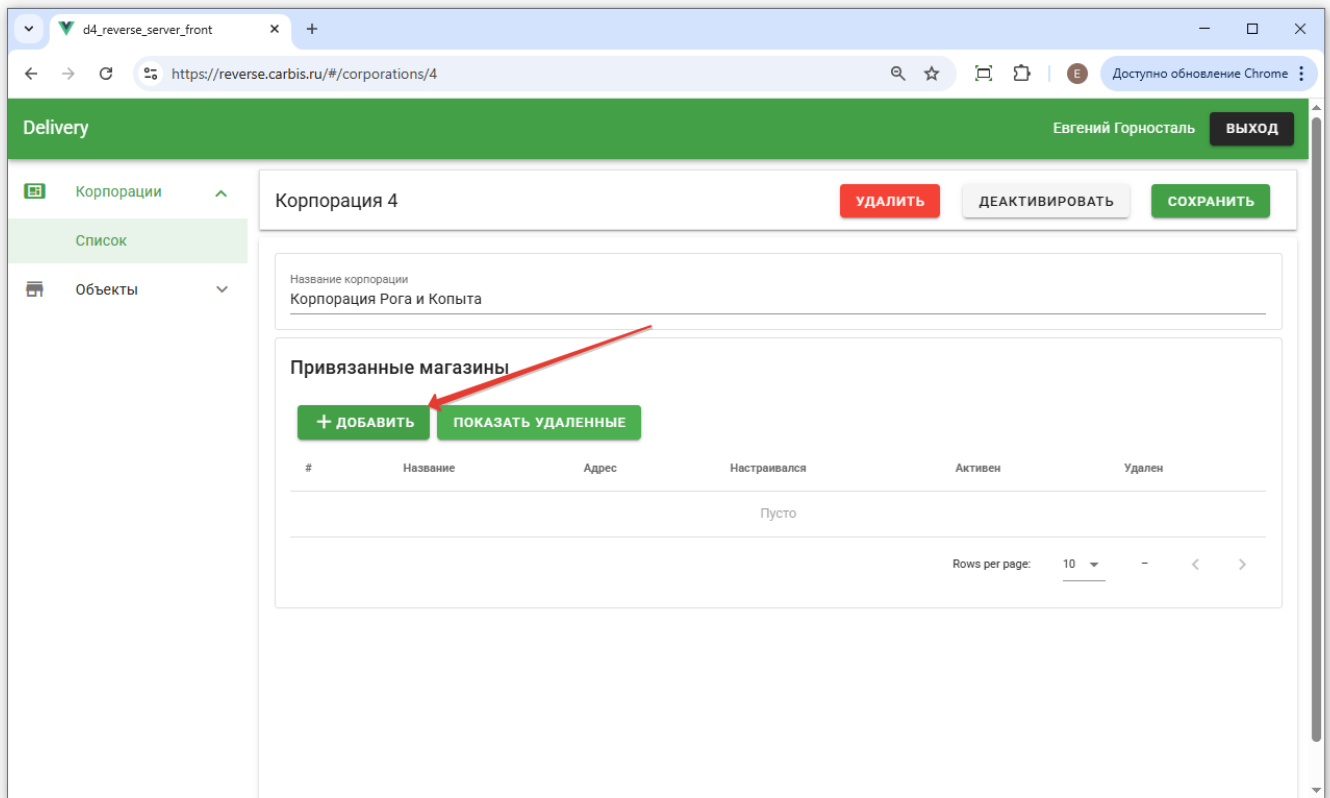

Подключение онлайн магазина

Настройка ProDelivery_reverse

[ProDelivery_reverse](#) предназначен для упрощения работы доставки, на стороне гостя, для работы с заказами оформленными онлайн. Через ProDelivery_reverse можно настроить работу магазина. (Магазин - это встраиваемый модуль, для онлайн заказов) Для входа используются те же учётные данные, что и для лицензирования. Доступно по адресу reverse.carbis.ru.

При первом взаимодействии необходимо добавить новую корпорацию.
Корпорации→Список→кнопка добавить.

Далее нужно ввести название Корпорации и выбрать Дилера.

После создания корпорации, необходимо привязать виртуальный магазин, для этого нужно перейти в созданную корпорацию и нажать добавить.