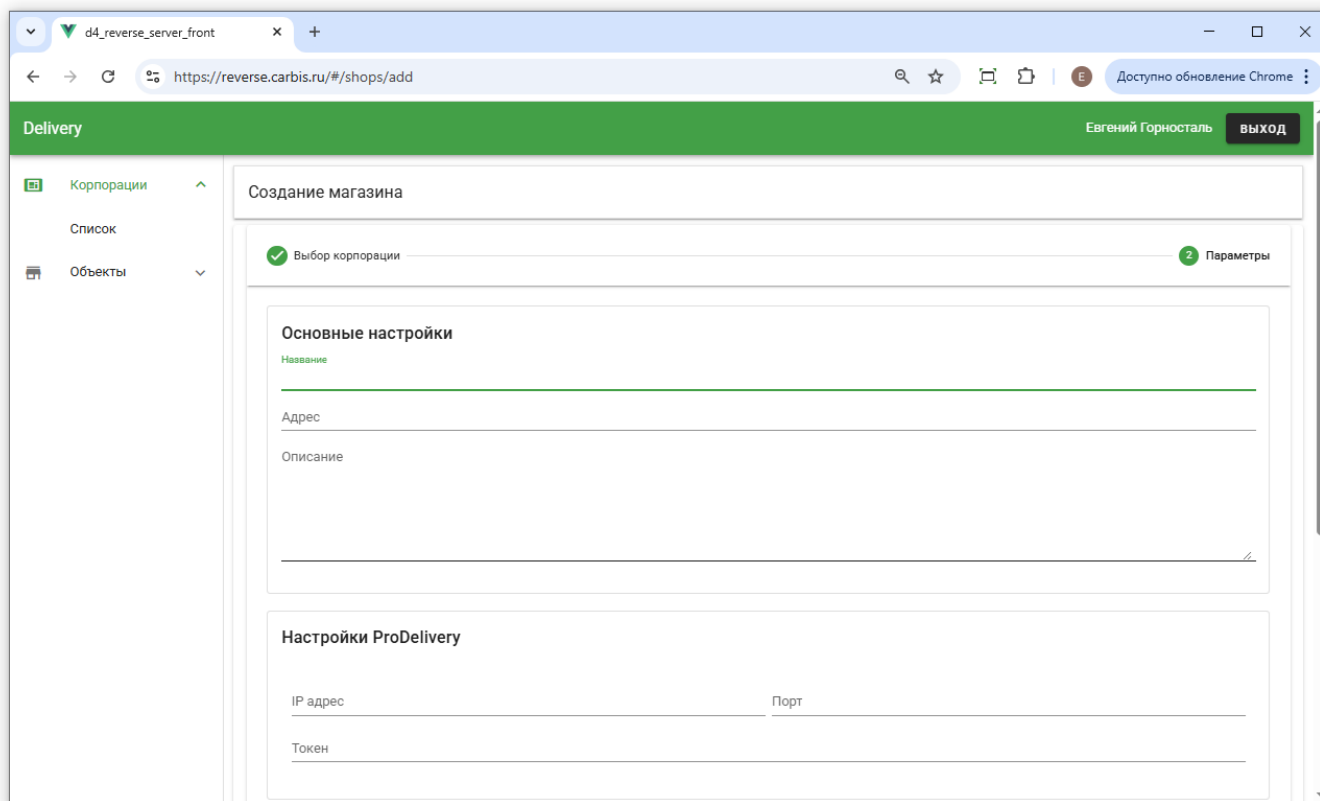

Основные настройки: 1. Названием магазина 2. Физический адрес 3. Описание

Настройки ProDelivery: 1. host и port на которые выполнен проброс сервера ProDelivery 2. токен, который необходимо скопировать из настроек ProDelivery. Для этого нужно перейти в «Параметры» > «API Доставка». Настройки платежного агента: (В настоящее время возможна работа только с Best2Pay. Для подключения к платёжному шлюзу Best2Pay вы можете написать на почту info@carbis.ru, с пометкой «Для отдела лицензирования».) 1. Номер сектора (из Best2Pay). 2. Код валюты. Для РФ по умолчанию указать 643. 3. Пароль цифровой подписи (из Best2Pay). Далее табличная часть и описание будут адаптированы от scyla - <https://wiki.carbis.ru/external/pro_hostes/01_pro_hostes_install_config/86_setting_prepayments> Также платежи можно запустить в тестовом режиме Если все шаги выполнены правильно, то при переходе в настройках при переходе в корпорацию станут доступны настройки магазина. Настройки можно изменить, удалить сам магазин или его деактивировать. Также доступен генератор встраиваемого модуля для сайта.