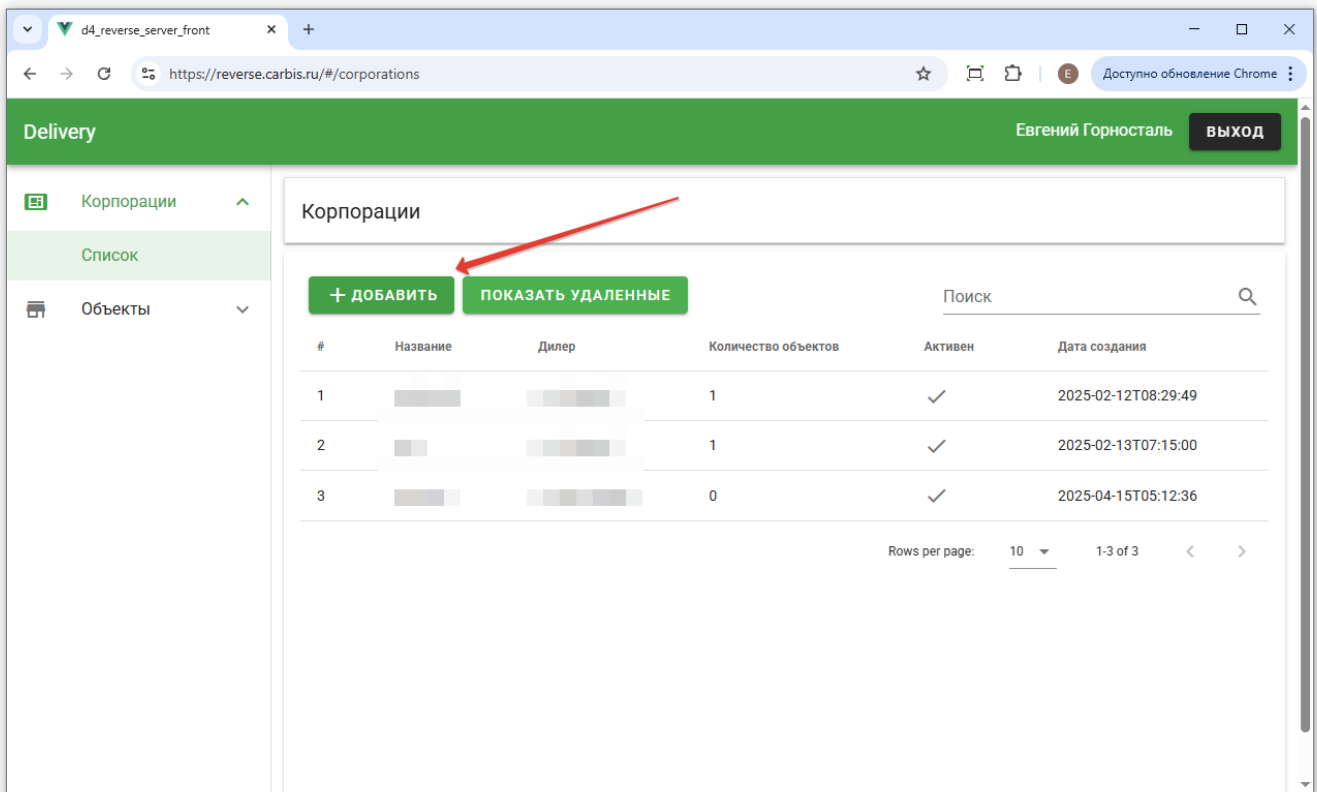

Подключение онлайн магазина

Настройка ProDelivery_reverse

[ProDelivery_reverse](#) предназначен для упрощения работы доставки, на стороне гостя, для работы с заказами оформленными онлайн. Через ProDelivery_reverse можно настроить работу магазина. (Магазин - это встраиваемый модуль, для онлайн заказов) Для входа используются те же учётные данные, что и для лицензирования. Доступно по адресу reverse.carbis.ru.

При первом взаимодействии необходимо добавить новую корпорацию.
Корпорации→Список→кнопка добавить.

Далее нужно ввести название Корпорации и выбрать Дилера.

После создания корпорации, необходимо привязать виртуальный магазин, для этого нужно перейти в созданную корпорацию и нажать добавить.