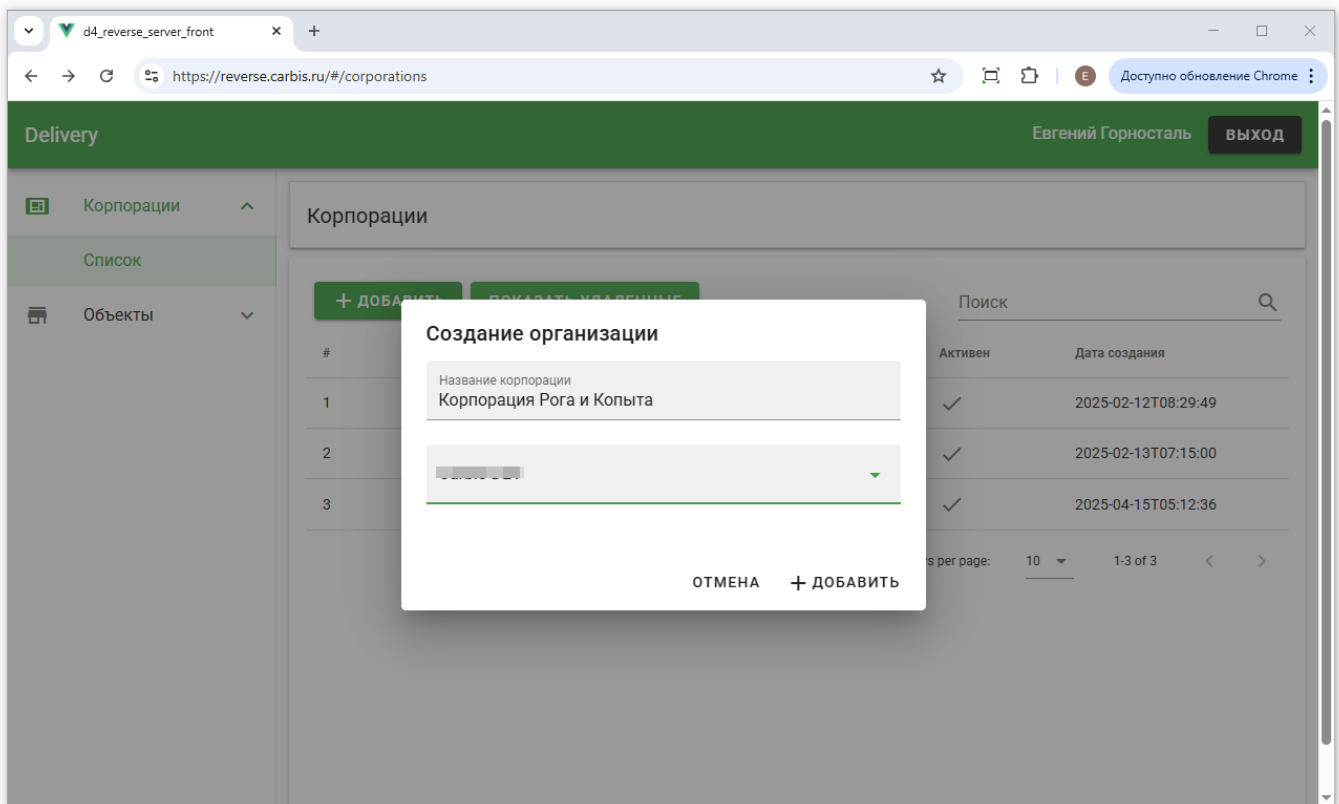

Подключение онлайн магазина

Настройка ProDelivery_reverse

[ProDelivery_reverse](#) предназначен для упрощения работы доставки, на стороне гостя, для работы с заказами оформленными онлайн. Через ProDelivery_reverse можно настроить работу магазина. (Магазин - это встраиваемый модуль, для онлайн заказов) Для входа используются те же учётные данные, что и для лицензирования. Доступно по адресу reverse.carbis.ru.

При первом взаимодействии необходимо добавить новую корпорацию.
Корпорации→Список→кнопка добавить.

Далее нужно ввести название Корпорации и выбрать Дилера.

После создания корпорации, необходимо привязать виртуальный магазин, для этого нужно перейти в созданную корпорацию и нажать добавить.