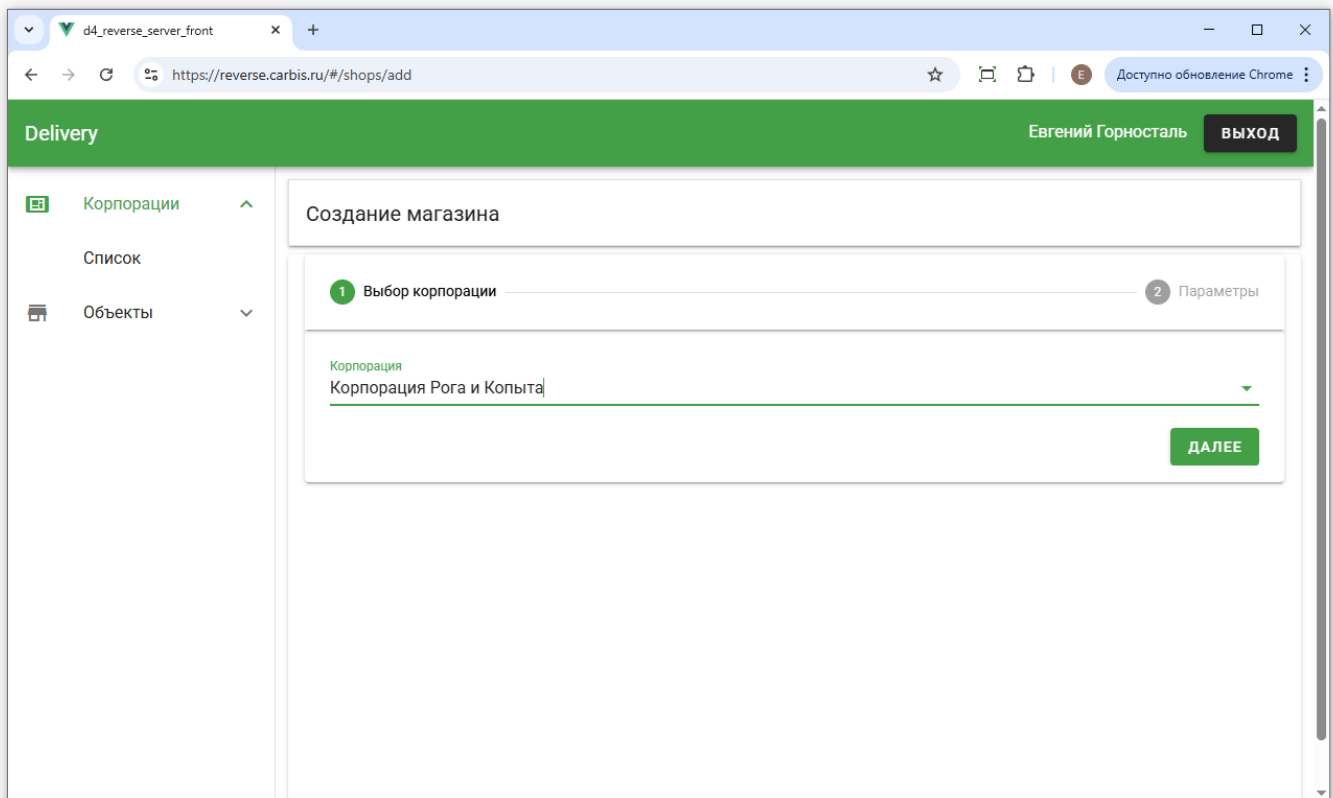

На следующей вкладке необходимо внести настройки.