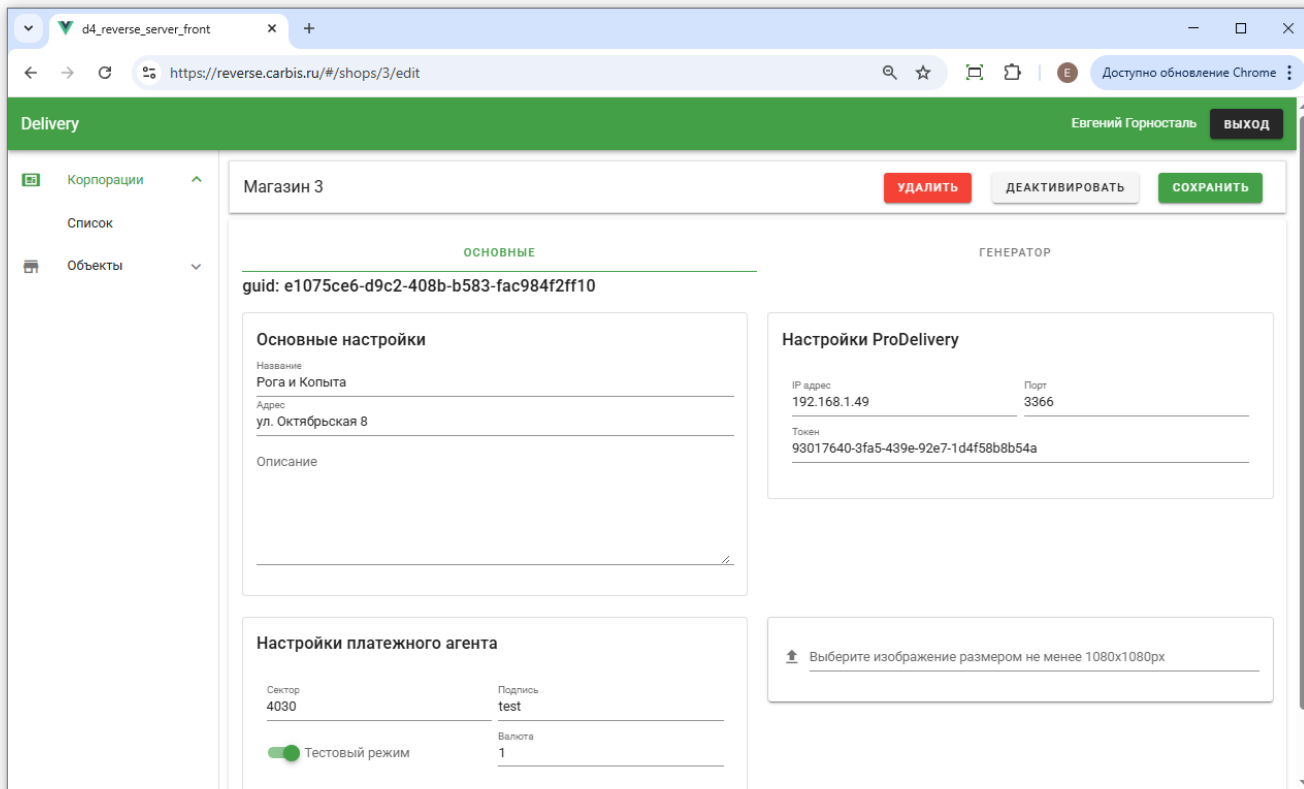

Подключение онлайн магазина

Настройка ProDelivery_reverse

[ProDelivery_reverse](#) предназначен для упрощения работы доставки, на стороне гостя, для работы с заказами оформленными онлайн. Через ProDelivery_reverse можно настроить работу магазина. (Магазин - это встраиваемый модуль, для онлайн заказов) Для входа используются те же учётные данные, что и для лицензирования. Доступно по адресу reverse.carbis.ru.

При первом взаимодействии необходимо добавить новую корпорацию.
Корпорации→Список→кнопка добавить.

Далее нужно ввести название Корпорации и выбрать Дилера.

После создания корпорации, необходимо привязать виртуальный магазин, для этого нужно перейти в созданную корпорацию и нажать добавить.

Из списка корпораций выбрать нужную.

На следующей вкладке необходимо внести настройки.

Основные настройки: 1. Названием магазина 2. Физический адрес 3. Описание

Настройки ProDelivery: 1. host и port на которые выполнен проброс сервера ProDelivery 2. токен, который необходимо скопировать из настроек ProDelivery. Для этого нужно перейти в «Параметры» > «API Доставка». Настройки платежного агента: (В настоящее время возможна работа только с Best2Pay. Для подключения к платёжному шлюзу Best2Pay вы можете написать на почту info@carbis.ru, с пометкой «Для отдела лицензирования».) 1. Номер сектора (из Best2Pay). 2. Код валюты. Для РФ по умолчанию указать 643. 3. Пароль цифровой подписи (из Best2Pay). Далее табличная часть и описание будут адаптированы от scyla - https://wiki.carbis.ru/external/pro_hostes/01_pro_hostes_install_config/86_setting_prepayments Также платежи можно запустить в тестовом режиме Если все шаги выполнены правильно, то при переходе в настройках при переходе в корпорацию станут доступны настройки магазина. Настройки можно изменить, удалить сам магазин или его деактивировать. Также доступен генератор встраиваемого модуля для сайта.