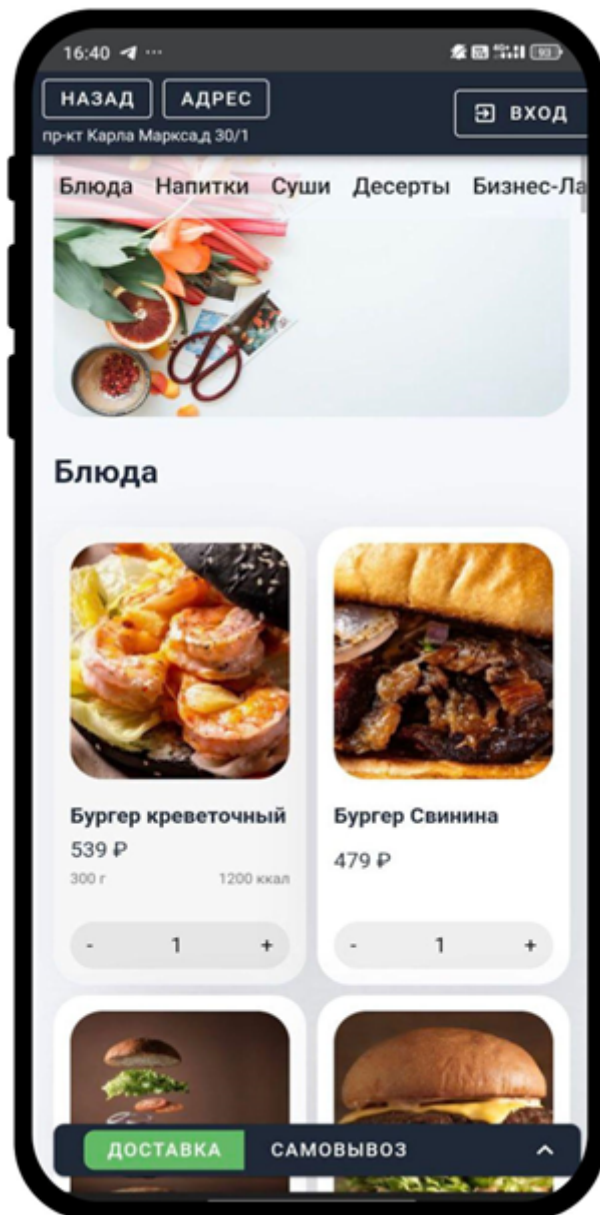

### Страница и пункты меню находятся на этапе заполнения.

При переходе на страницу магазина гость увидит лого ресторана и график работы. При клике на логотип откроется меню. (Если у корпорации несколько магазинов, тогда гостю для выбора будут доступны все.)  Из страницы меню доступен ввод адреса для доставки, вход для гостя,