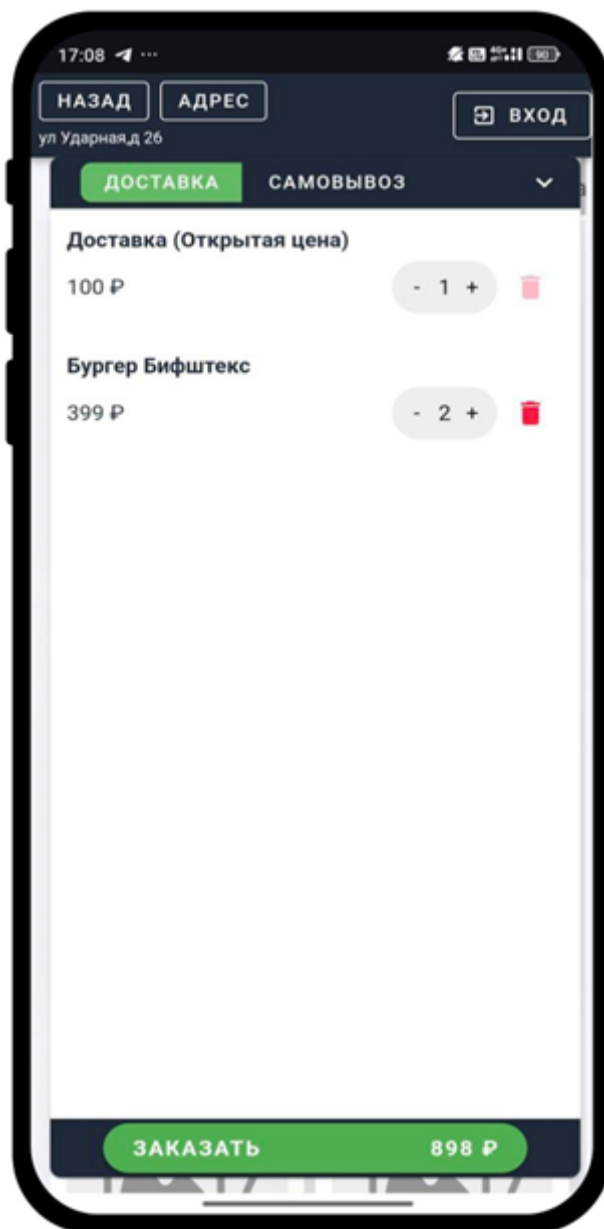

ProDelivery сайт для гостя

Страница и пункты меню находятся на этапе заполнения.

При переходе на страницу магазина гость увидит лого ресторана и график работы. При клике на логотип откроется меню. (Если у корпорации несколько магазинов, тогда гостю для выбора будут доступны все.) Из страницы меню доступен ввод адреса для доставки, вход для гостя,

само меню и корзина.

только заказанные блюда, но и стоимость доставки. Цена доставки рассчитывается на основе

В корзине отображаются не

зоны доставки, определяемой по адресу гостя.

From:
<https://wiki.carbis.ru/> - База знаний ГК Карбис