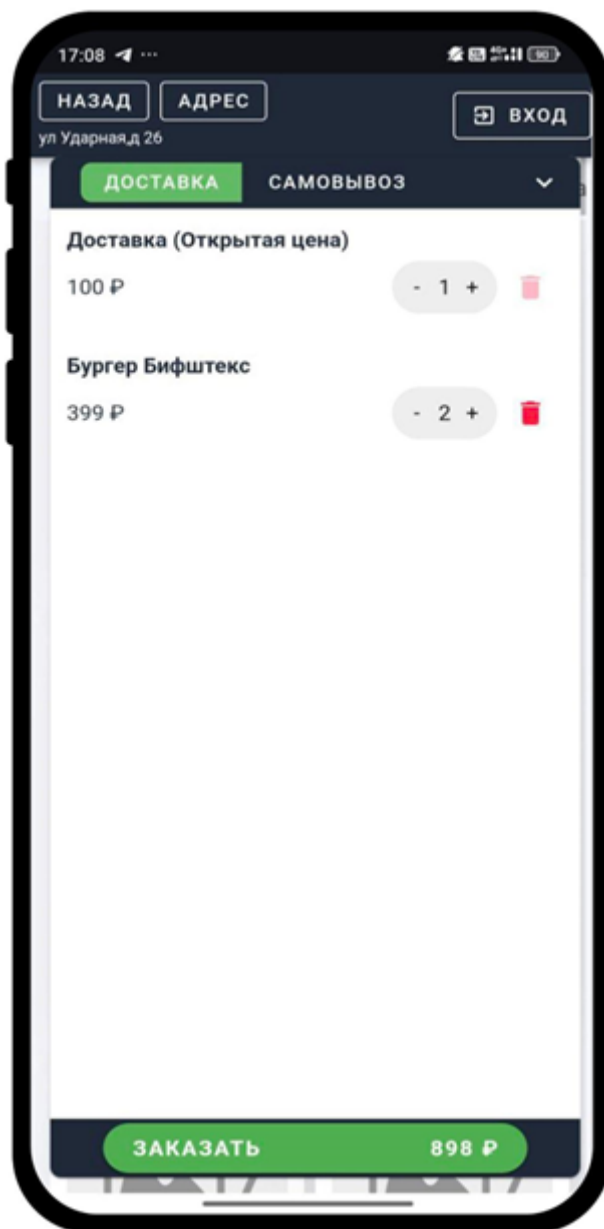

зоны доставки, определяемой по адресу гостя.

From: <https://wiki.carbis.ru/> - База знаний ГК Карбис

Permanent link: <https://wiki.carbis.ru/external/prodelivery/30_prodelivery_guest_page?rev=1765448978>

Last update: 2025/12/11 13:29