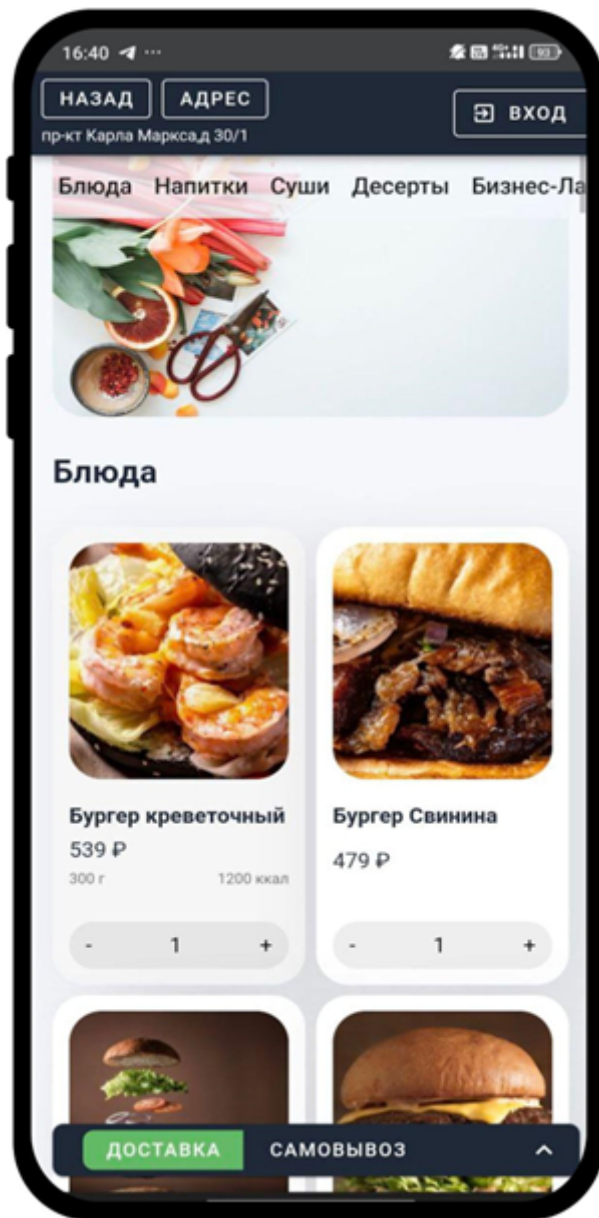

ProDelivery сайт для гостя

Страница и пункты меню находятся на этапе заполнения.

При переходе на страницу магазина гость увидит лого ресторана и график работы. При клике на логотип откроется меню. (Если у корпорации несколько магазинов, тогда гостю для выбора будут доступны все.) Из страницы меню доступен ввод адреса для доставки, вход для гостя,

само меню и корзина.

только заказанные блюда, но и стоимость доставки. Цена доставки рассчитывается на основе

В корзине отображаются не

зоны доставки, определяемой по адресу гостя.

From:
<https://wiki.carbis.ru/> - База знаний ГК Карбис